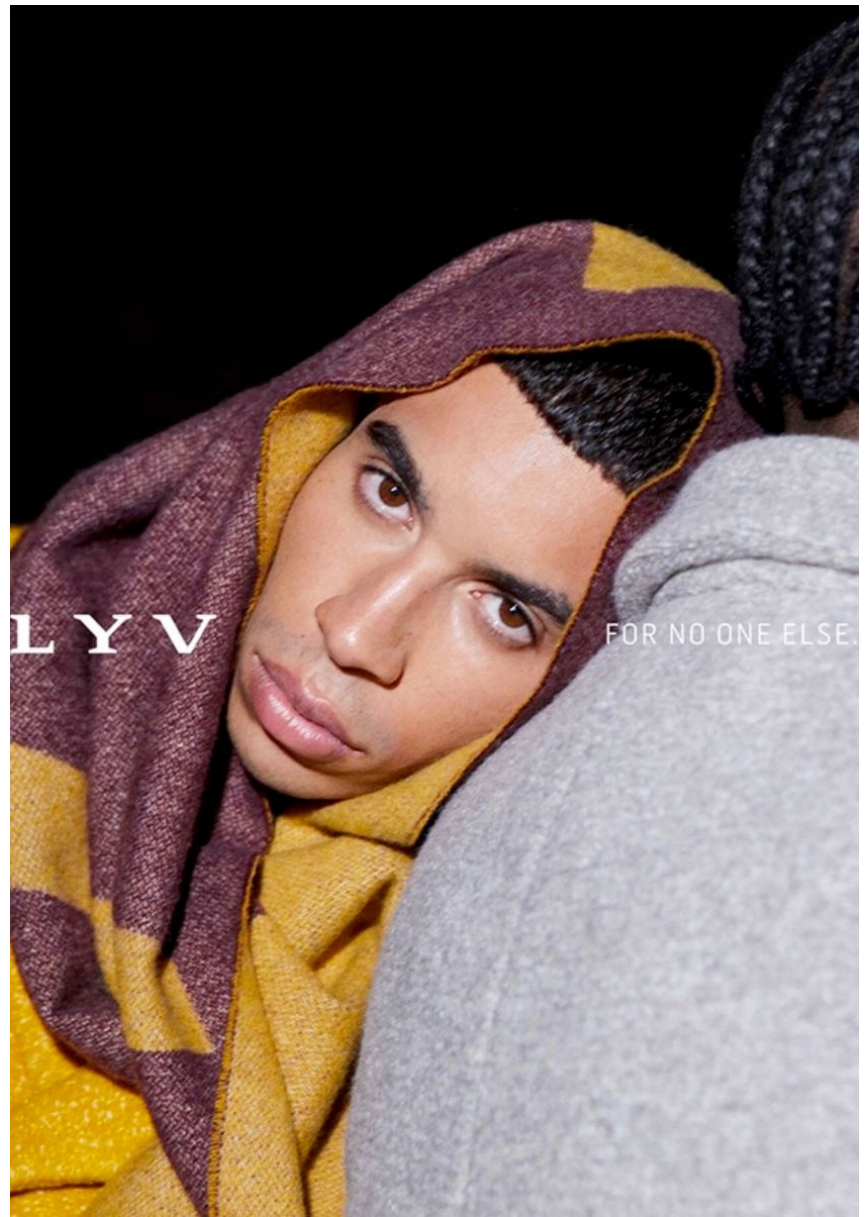

KILLIAN

Hamburg +49 40 413 236 - 0 Berlin +49 30 616 606 - 6
www.m4models.de

HEIGHT **6' 1.5"** BUST **38"**
WAIST **30"** HIPS **38"**
SHOES **9.5** HAIR **BROWN**
EYES **BROWN**