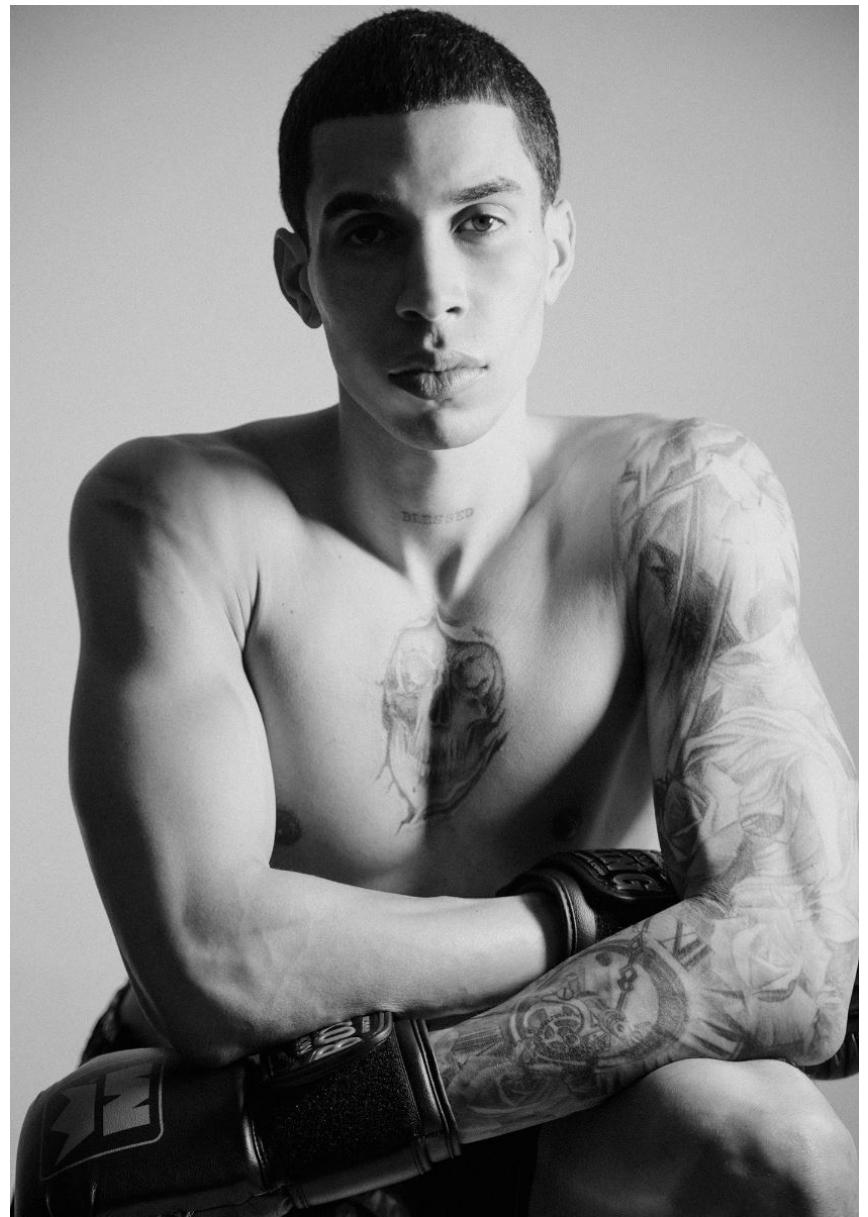

HEIGHT **6' 1.5"** BUST **38"**
WAIST **30"** HIPS **38"**
SHOES **9.5** HAIR **BROWN**
EYES **BROWN**

KILLIAN

Hamburg +49 40 413 236 - 0 Berlin +49 30 616 606 - 6
www.m4models.de