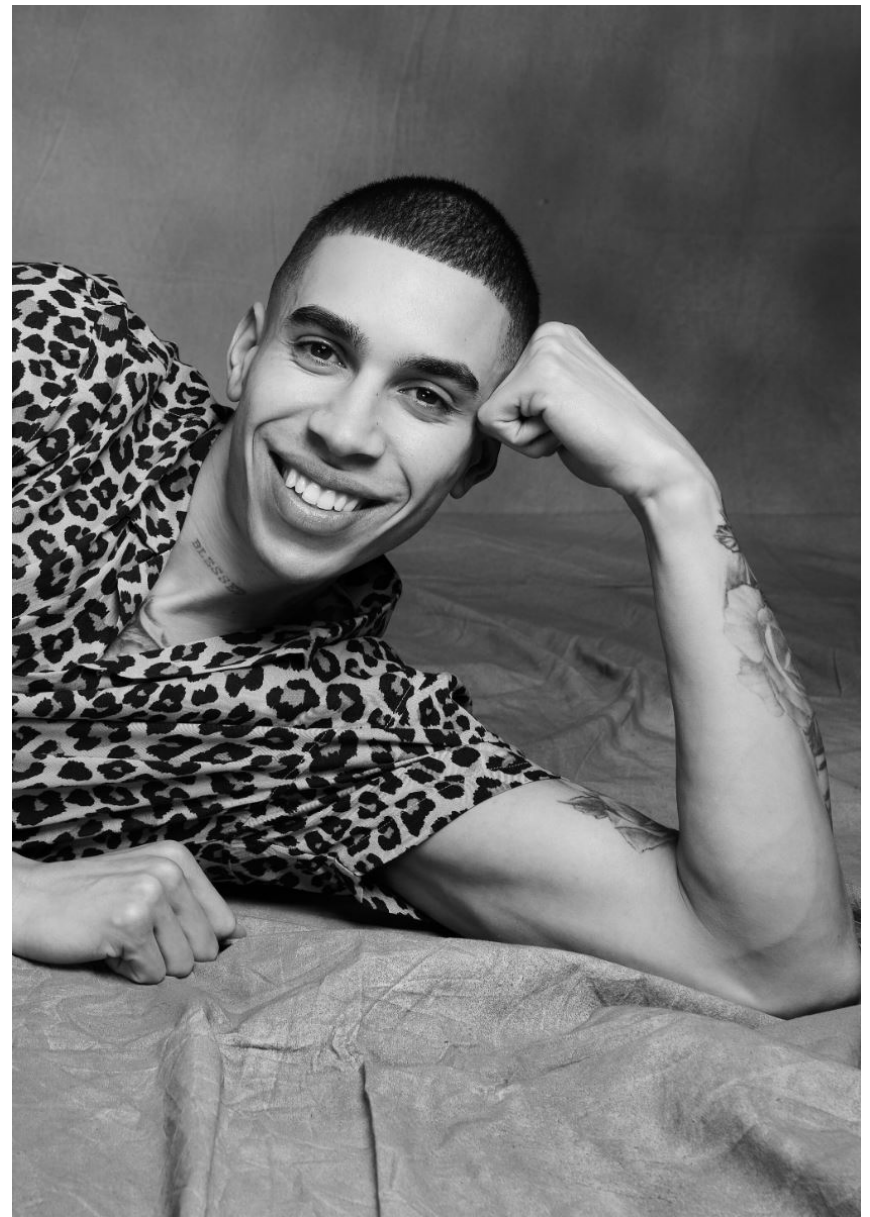

KILLIAN

GRÖSSE **187** OBERWEITE **95**
TAILLE **76** HÜFTE **95**
SCHUHE **43** HAARE **BRAUN**
AUGEN **BRAUN**

HEIGHT **6' 1.5"** BUST **38"**
WAIST **30"** HIPS **38"**
SHOES **9.5** HAIR **BROWN**
EYES **BROWN**

KILLIAN

M
MODELS

Hamburg +49 40 413 236 - 0 Berlin +49 30 616 606 - 6
www.m4models.de

GRÖSSE **187** OBERWEITE **95**
TAILLE **76** HÜFTE **95**
SCHUHE **43** HAARE **BRAUN**
AUGEN **BRAUN**

HEIGHT **6' 1.5"** BUST **38"**
WAIST **30"** HIPS **38"**
SHOES **9.5** HAIR **BROWN**
EYES **BROWN**

KILLIAN

Hamburg +49 40 413 236 - 0 Berlin +49 30 616 606 - 6
www.m4models.de

GRÖSSE **187** OBERWEITE **95**
TAILLE **76** HÜFTE **95**
SCHUHE **43** HAARE **BRAUN**
AUGEN **BRAUN**

HEIGHT **6' 1.5"** BUST **38"**
WAIST **30"** HIPS **38"**
SHOES **9.5** HAIR **BROWN**
EYES **BROWN**