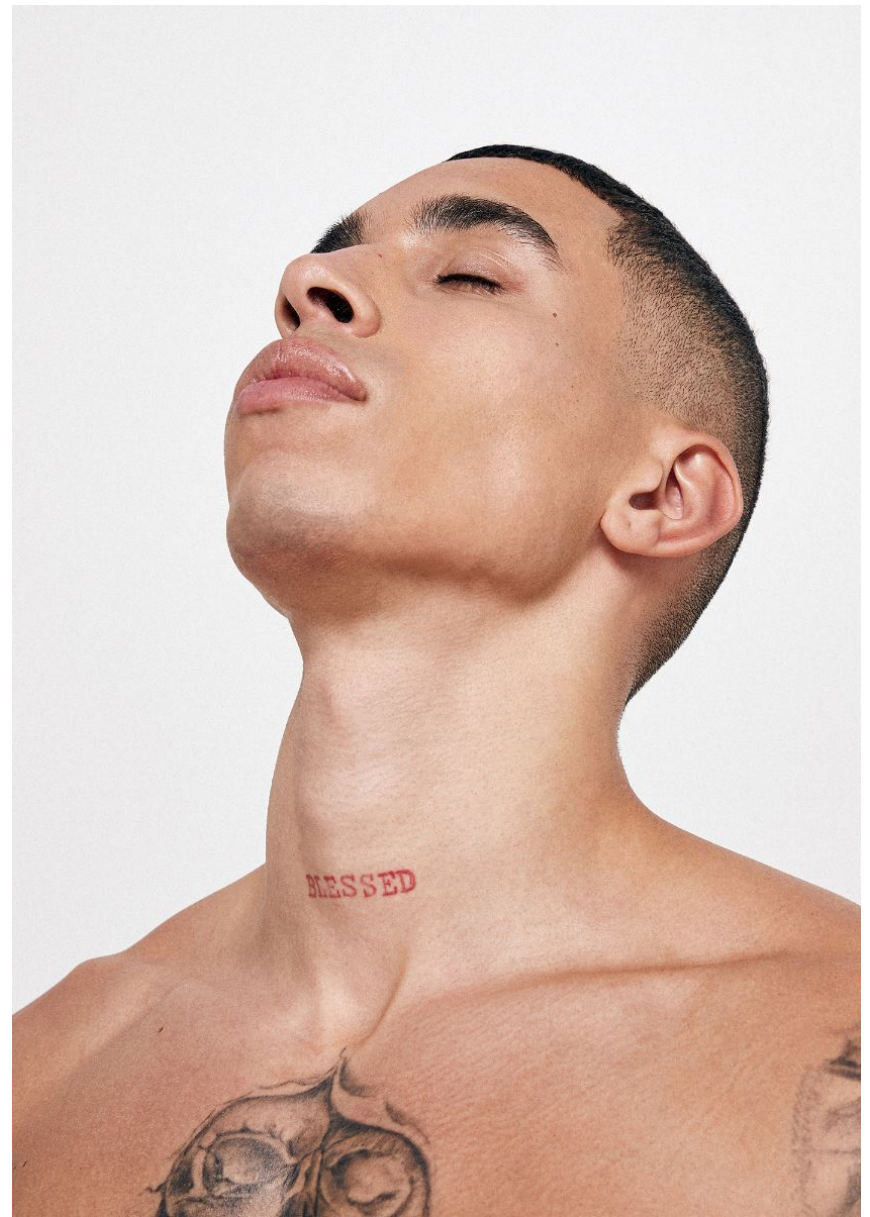

HEIGHT **6' 1.5"** BUST **38"**
WAIST **30"** HIPS **38"**
SHOES **9.5** HAIR **BROWN**
EYES **BROWN**

KILLIAN

Hamburg +49 40 413 236 - 0 Berlin +49 30 616 606 - 6
www.m4models.de