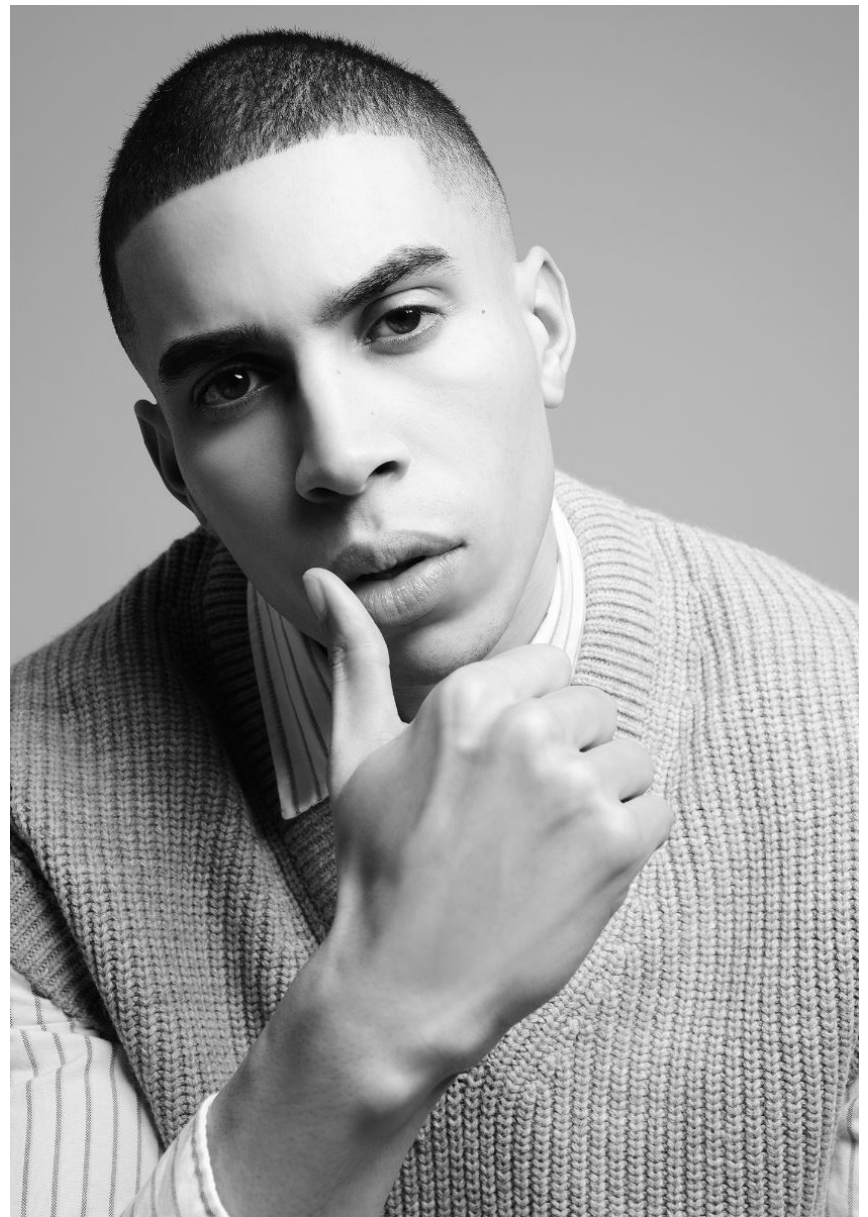

KILLIAN

GRÖSSE **187** OBERWEITE **95**
TAILLE **76** HÜFTE **95**
SCHUHE **43** HAARE **BRAUN**
AUGEN **BRAUN**

HEIGHT **6' 1.5"** BUST **38"**
WAIST **30"** HIPS **38"**
SHOES **9.5** HAIR **BROWN**
EYES **BROWN**

KILLIAN

Hamburg +49 40 413 236 - 0 Berlin +49 30 616 606 - 6
www.m4models.de

HEIGHT **6' 1.5"** BUST **38"**
WAIST **30"** HIPS **38"**
SHOES **9.5** HAIR **BROWN**
EYES **BROWN**

GRÖSSE **187** OBERWEITE **95**
TAILLE **76** HÜFTE **95**
SCHUHE **43** HAARE **BRAUN**
AUGEN **BRAUN**