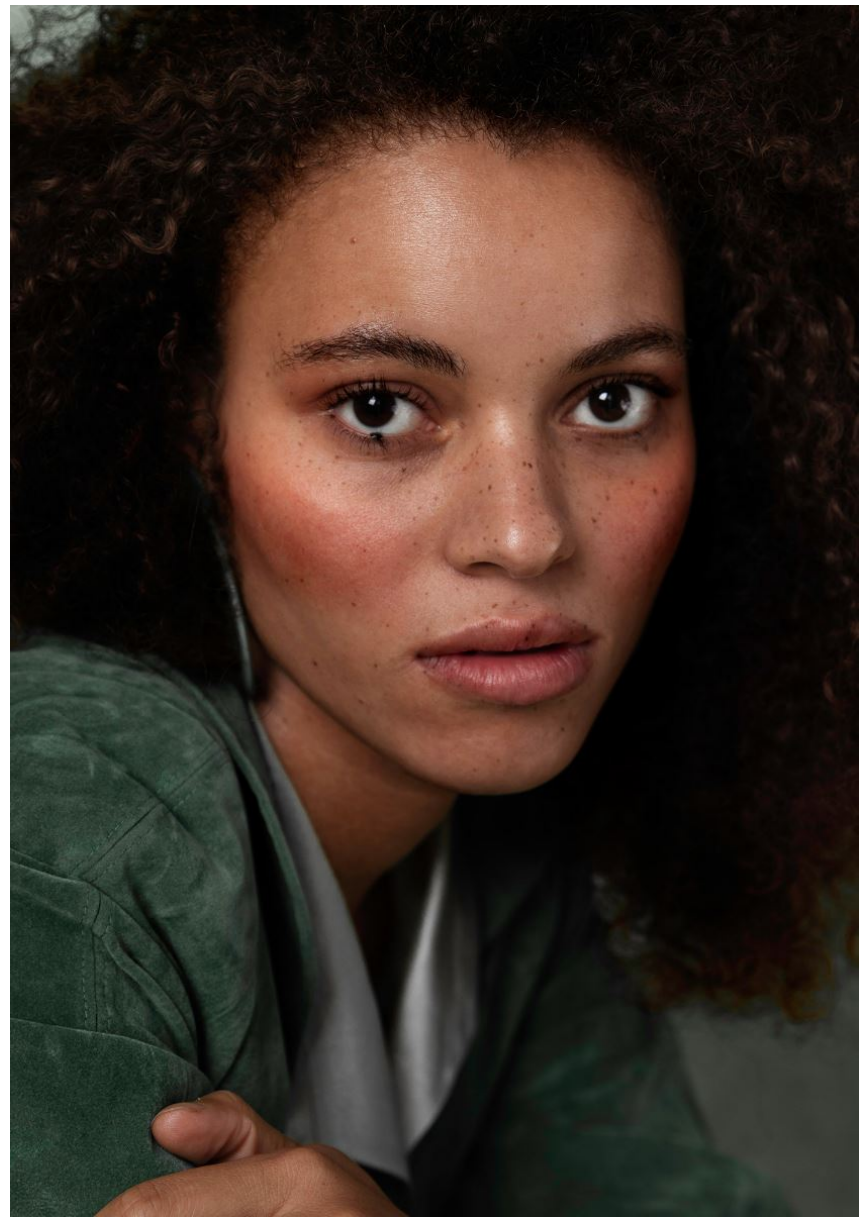

LEO AIMÉE

GRÖSSE **179** OBERWEITE **85**
TAILLE **60** HÜFTE **90**
SCHUHE **40** HAARE **BRAUN**
AUGEN **BRAUN**

Hamburg +49 40 413 236 - 0 Berlin +49 30 616 606 - 6
www.m4models.de

HEIGHT **5' 10.5"** BUST **33"**
WAIST **23"** HIPS **35"**
SHOES **8.5** HAIR **BROWN**
EYES **BROWN**