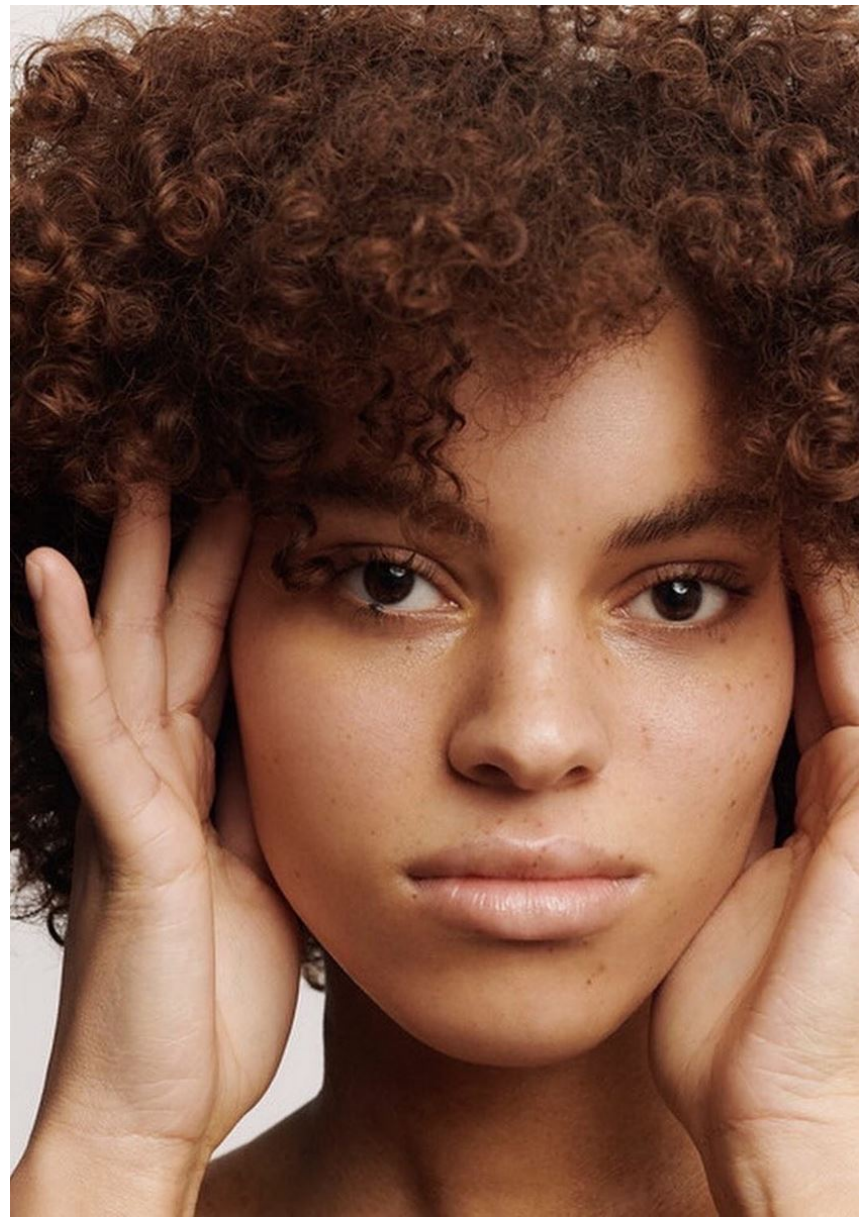

LEO AIMÉE

GRÖSSE **179** OBERWEITE **85**
TAILLE **60** HÜFTE **90**
SCHUHE **40** HAARE **BRAUN**
AUGEN **BRAUN**

Hamburg +49 40 413 236 - 0 Berlin +49 30 616 606 - 6
www.m4models.de

HEIGHT **5' 10.5"** BUST **33"**
WAIST **23"** HIPS **35"**
SHOES **8.5** HAIR **BROWN**
EYES **BROWN**