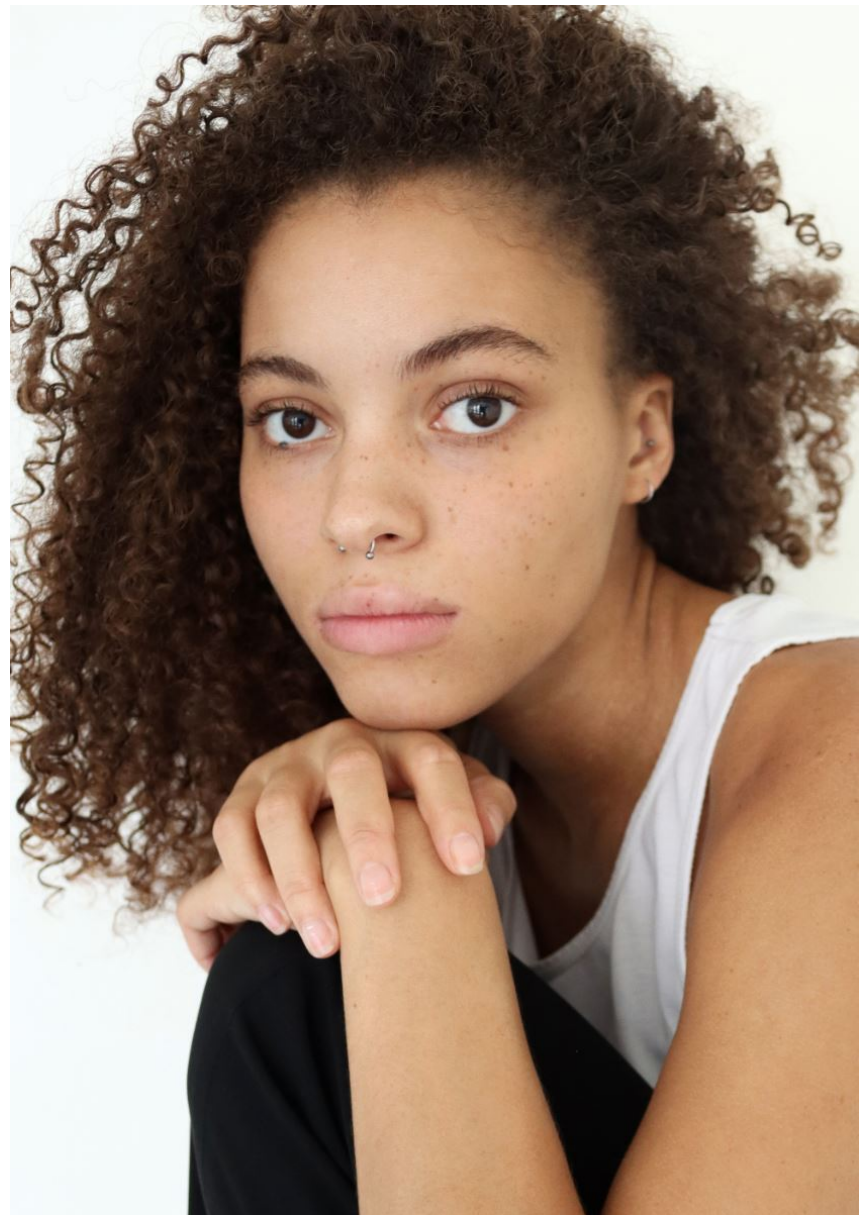

LEO AIMÉE

LEO AIMÉE

GRÖSSE **179** OBERWEITE **85**
TAILLE **60** HÜFTE **90**
SCHUHE **40** HAARE **BRAUN**
AUGEN **BRAUN**

Hamburg +49 40 413 236 - 0 Berlin +49 30 616 606 - 6
www.m4models.de

HEIGHT **5' 10.5"** BUST **33"**
WAIST **23"** HIPS **35"**
SHOES **8.5** HAIR **BROWN**
EYES **BROWN**

LEO AIMÉE

GRÖSSE **179** OBERWEITE **85**
 TAILLE **60** HÜFTE **90**
 SCHUHE **40** HAARE **BRAUN**
 AUGEN **BRAUN**

Hamburg +49 40 413 236 - 0 Berlin +49 30 616 606 - 6
www.m4models.de

HEIGHT **5' 10.5"** BUST **33"**
 WAIST **23"** HIPS **35"**
 SHOES **8.5** HAIR **BROWN**
 EYES **BROWN**