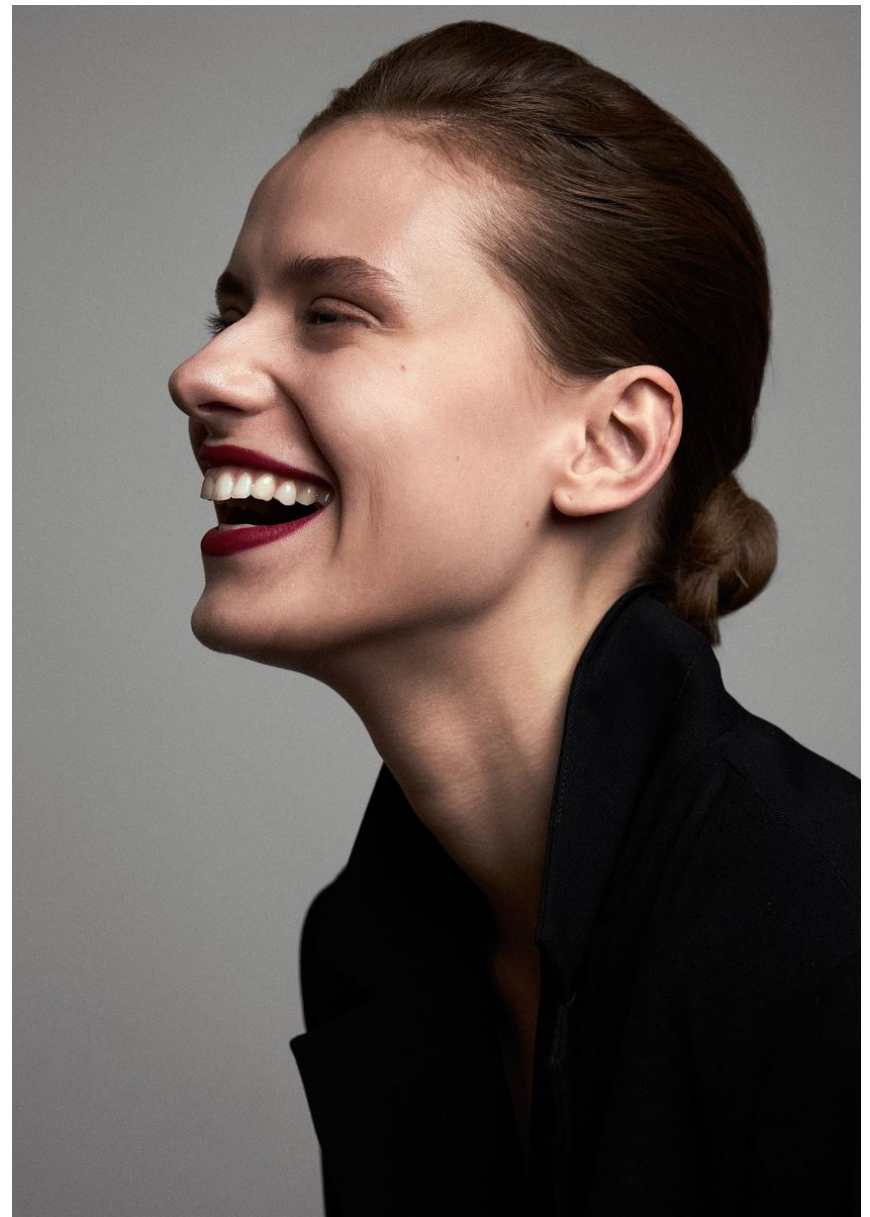

DOMINIKA RUSKOVA

GRÖSSE **179** OBERWEITE **77**
TAILLE **58** HÜFTE **89**
SCHUHE **40** HAARE **DUNKELBLOND**
AUGEN **BLAU**

Hamburg +49 40 413 236 - 0 Berlin +49 30 616 606 - 6
www.m4models.de

HEIGHT **5' 10.5"** BUST **30"**
WAIST **23"** HIPS **35"**
SHOES **8.5** HAIR **DARK BLONDE**
EYES **BLUE**