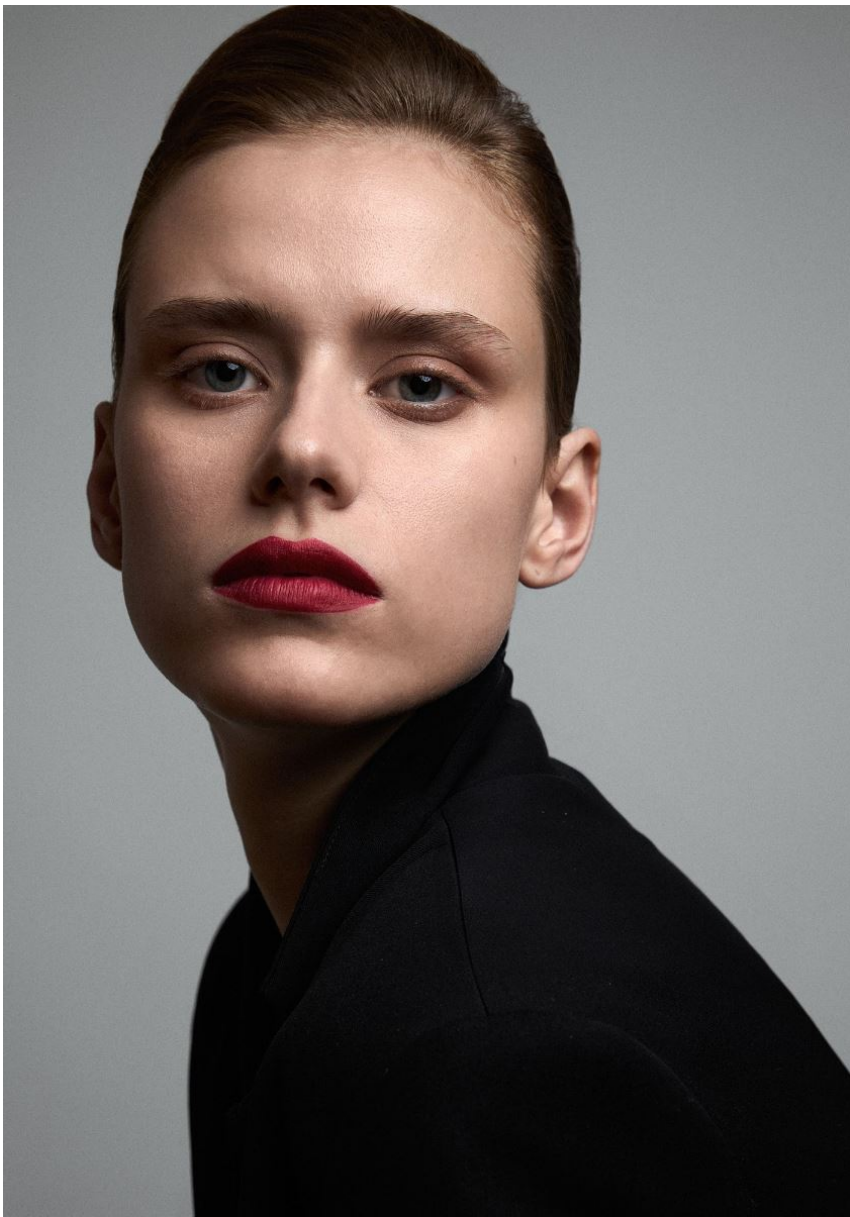

DOMINIKA RUSKOVA

GRÖSSE **179** OBERWEITE **77**
TAILLE **58** HÜFTE **89**
SCHUHE **40** HAARE **DUNKELBLOND**
AUGEN **BLAU**

Hamburg +49 40 413 236 - 0 Berlin +49 30 616 606 - 6
www.m4models.de

HEIGHT **5' 10.5"** BUST **30"**
WAIST **23"** HIPS **35"**
SHOES **8.5** HAIR **DARK BLONDE**
EYES **BLUE**