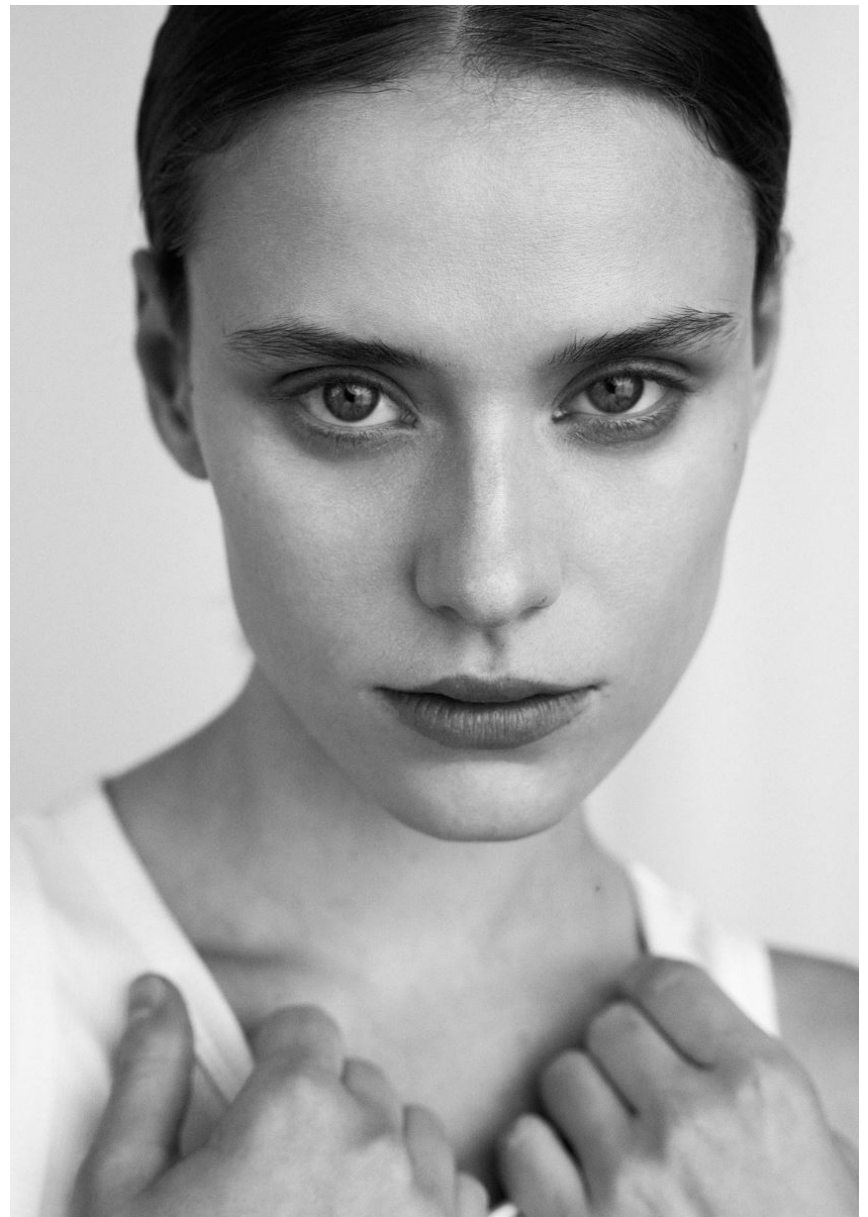

DOMINIKA RUSKOVA

GRÖSSE **179** OBERWEITE **77**
TAILLE **58** HÜFTE **89**
SCHUHE **40** HAARE **DUNKELBLOND**
AUGEN **BLAU**

Hamburg +49 40 413 236 - 0 Berlin +49 30 616 606 - 6
www.m4models.de

HEIGHT **5' 10.5"** BUST **30"**
WAIST **23"** HIPS **35"**
SHOES **8.5** HAIR **DARK BLONDE**
EYES **BLUE**