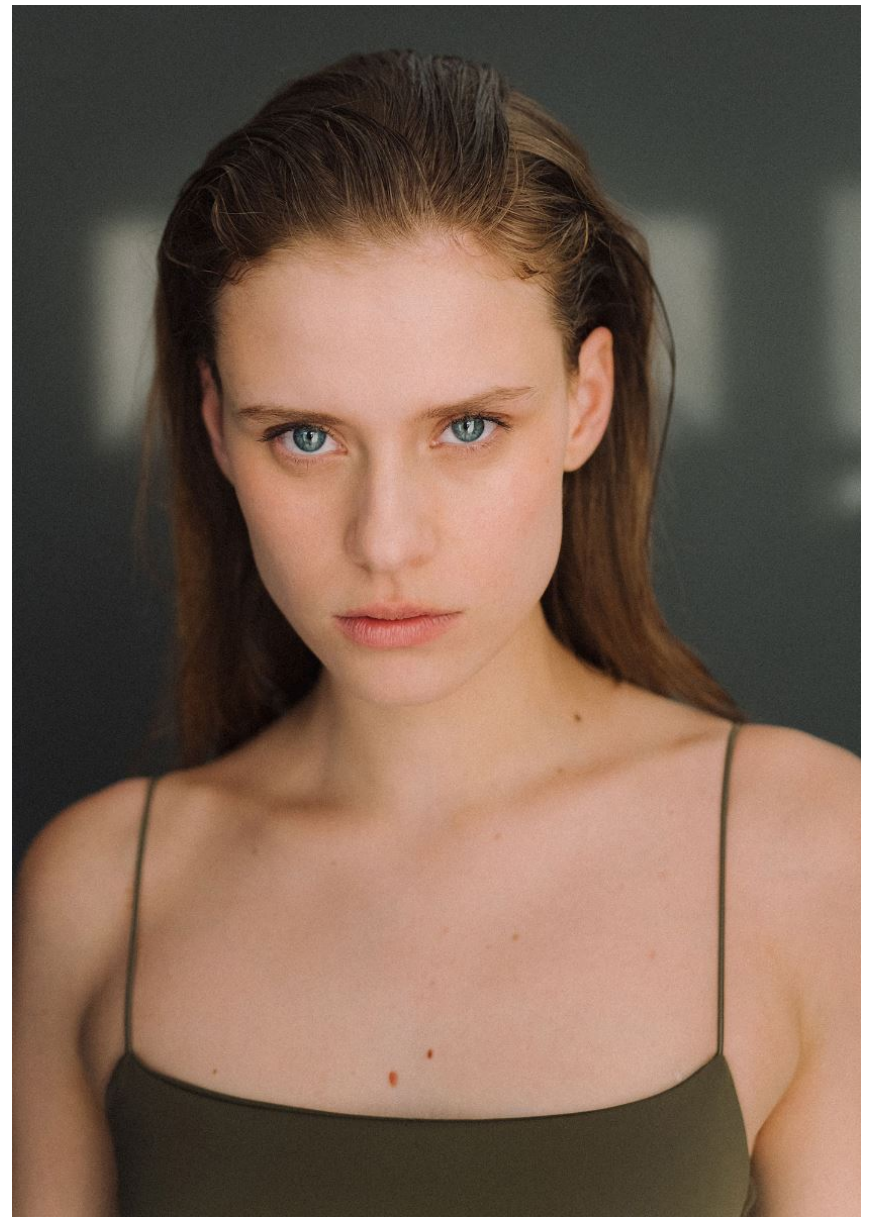

DOMINIKA RUSKOVA

GRÖSSE **179** OBERWEITE **77**
TAILLE **58** HÜFTE **89**
SCHUHE **40** HAARE **DUNKELBLOND**
AUGEN **BLAU**

Hamburg +49 40 413 236 - 0 Berlin +49 30 616 606 - 6
www.m4models.de

HEIGHT **5' 10.5"** BUST **30"**
WAIST **23"** HIPS **35"**
SHOES **8.5** HAIR **DARK BLONDE**
EYES **BLUE**