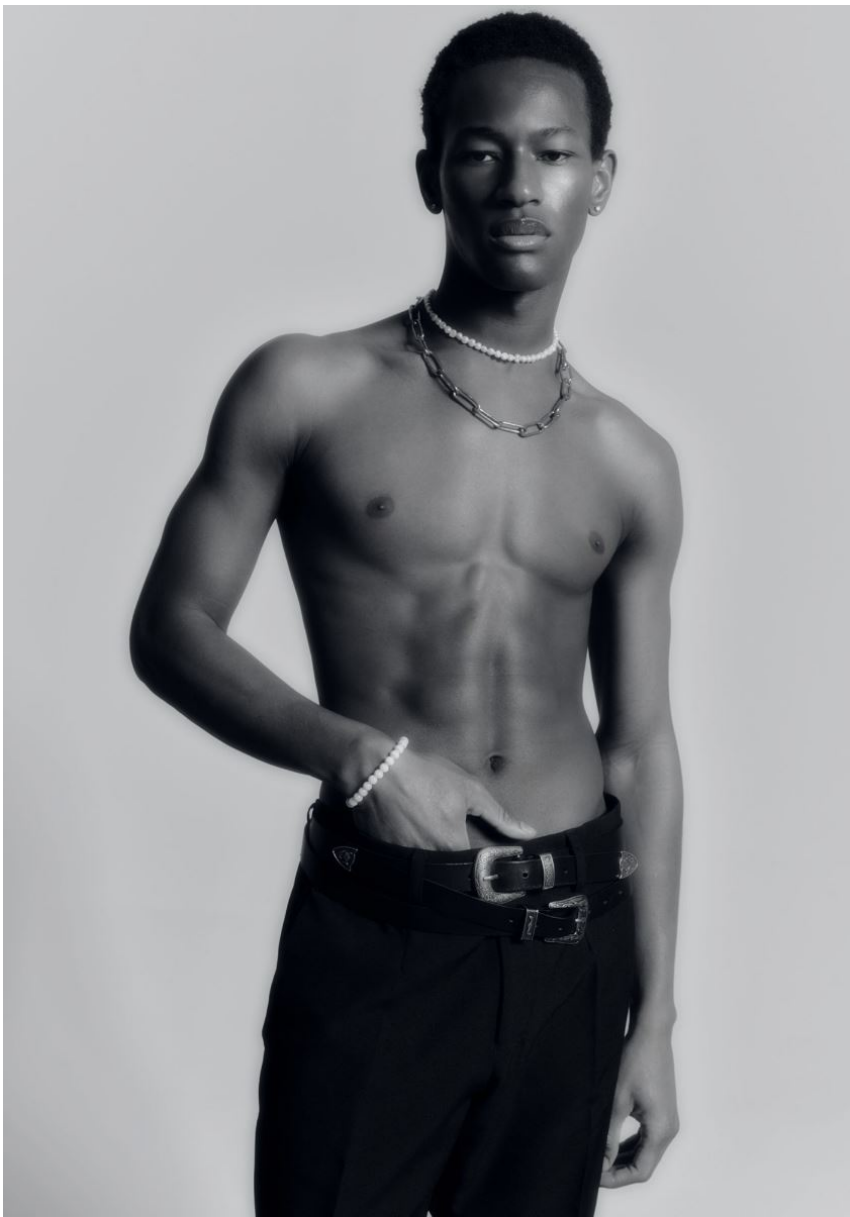

PETER MUNYA

GRÖSSE **186** OBERWEITE **92**
TAILLE **74** HÜFTE **93**
SCHUHE **44** HAARE **SCHWARZ**
AUGEN **BRAUN**

Hamburg +49 40 413 236 - 0 Berlin +49 30 616 606 - 6
www.m4models.de

HEIGHT **6' 1"** BUST **36"**
WAIST **29"** HIPS **36"**
SHOES **11** HAIR **BLACK**
EYES **BROWN**