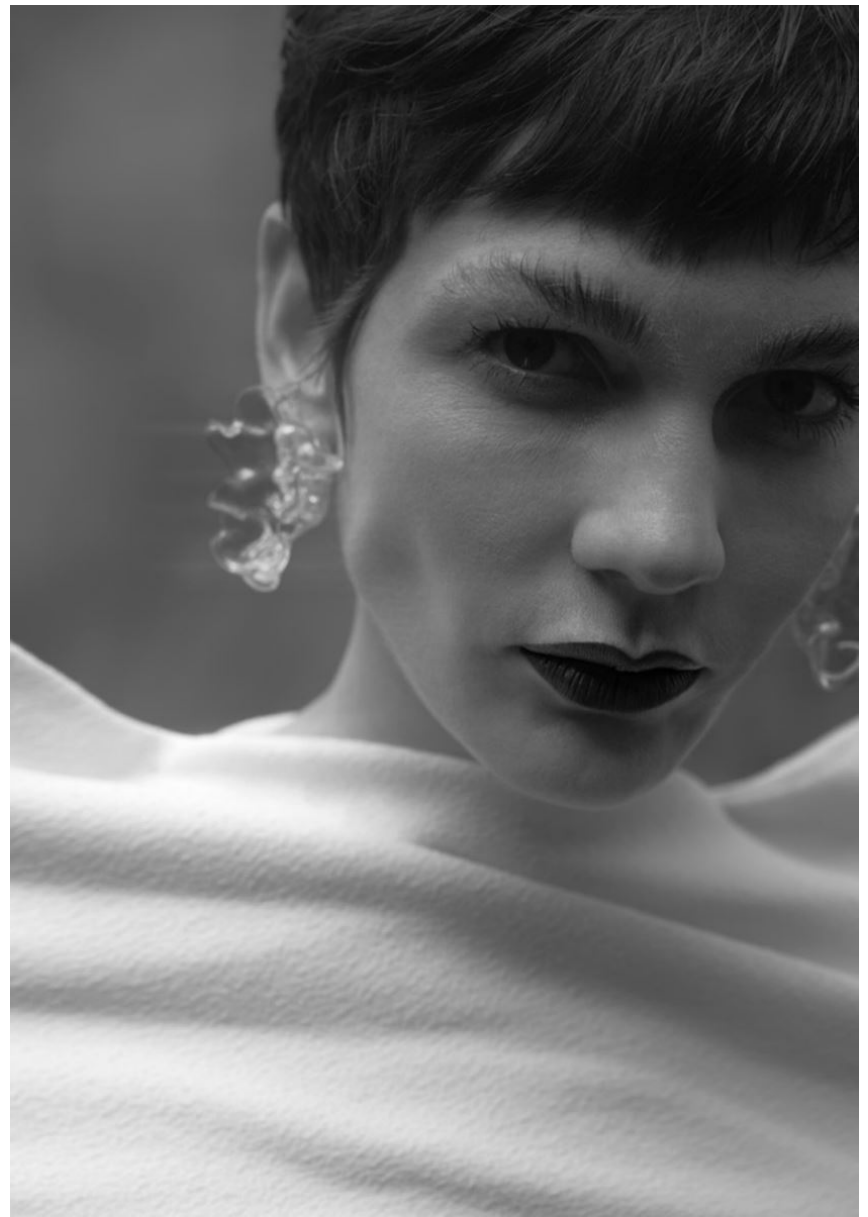

CAROL DLUGOKENSKI

GRÖSSE **179** OBERWEITE **84**
TAILLE **61** HÜFTE **90**
SCHUHE **40** HAARE **BRAUN**
AUGEN **GRÜN**

Hamburg +49 40 413 236 - 0 Berlin +49 30 616 606 - 6
www.m4models.de

HEIGHT **5' 10.5"** BUST **33"**
WAIST **24"** HIPS **35"**
SHOES **9** HAIR **BROWN**
EYES **GREEN**