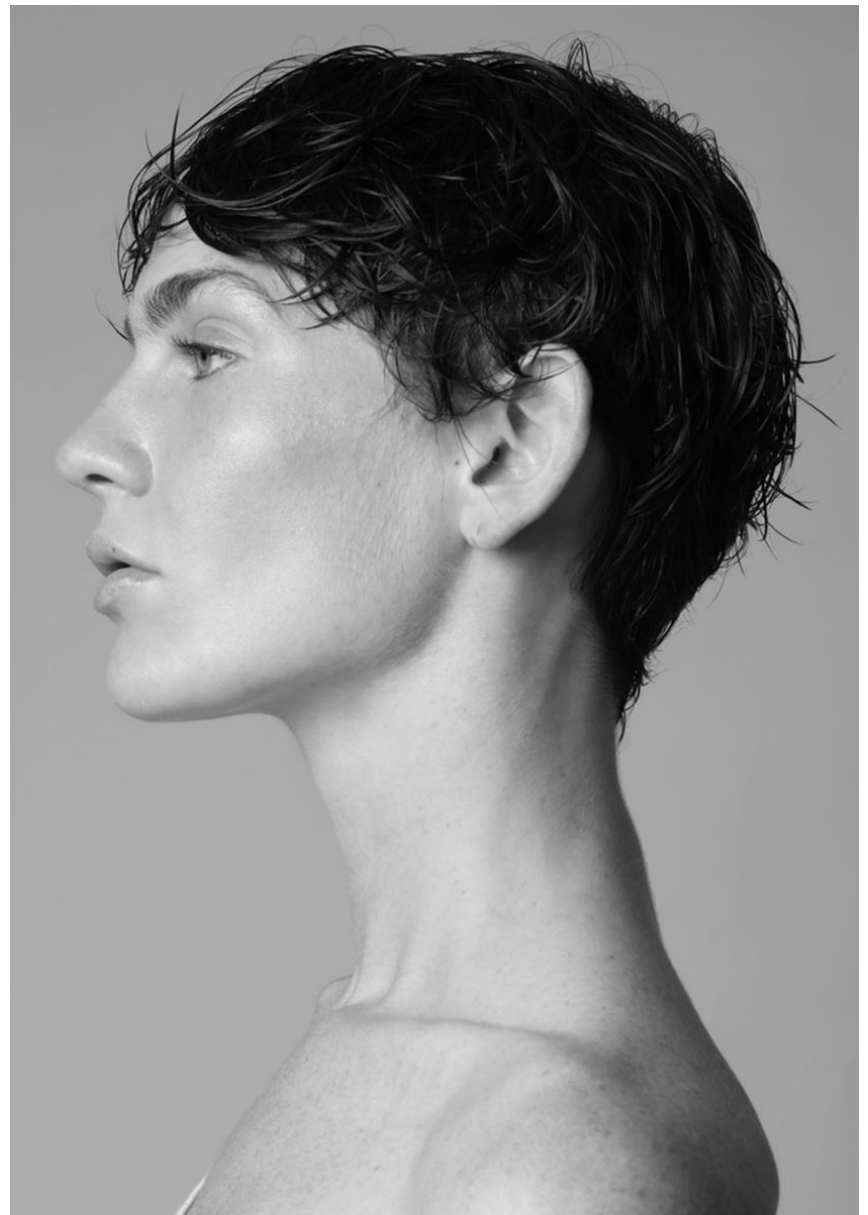

CAROL DLUGOKENSKI

GRÖSSE **179** OBERWEITE **84**
TAILLE **61** HÜFTE **90**
SCHUHE **40** HAARE **BRAUN**
AUGEN **GRÜN**

Hamburg +49 40 413 236 - 0 Berlin +49 30 616 606 - 6
www.m4models.de

HEIGHT **5' 10.5"** BUST **33"**
WAIST **24"** HIPS **35"**
SHOES **9** HAIR **BROWN**
EYES **GREEN**