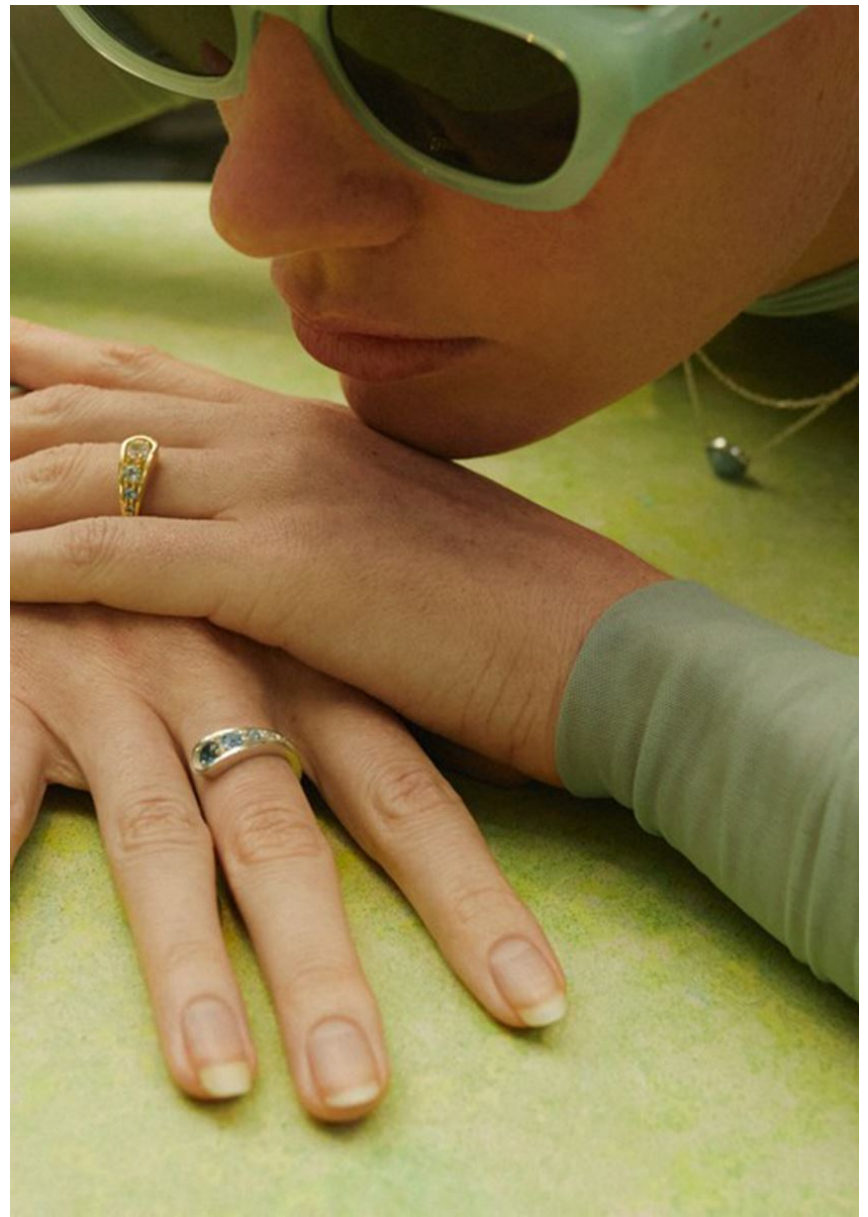

CAROL DLUGOKENSKI

GRÖSSE **179** OBERWEITE **84**
TAILLE **61** HÜFTE **90**
SCHUHE **40** HAARE **BRAUN**
AUGEN **GRÜN**

Hamburg +49 40 413 236 - 0 Berlin +49 30 616 606 - 6
www.m4models.de

HEIGHT **5' 10.5"** BUST **33"**
WAIST **24"** HIPS **35"**
SHOES **9** HAIR **BROWN**
EYES **GREEN**