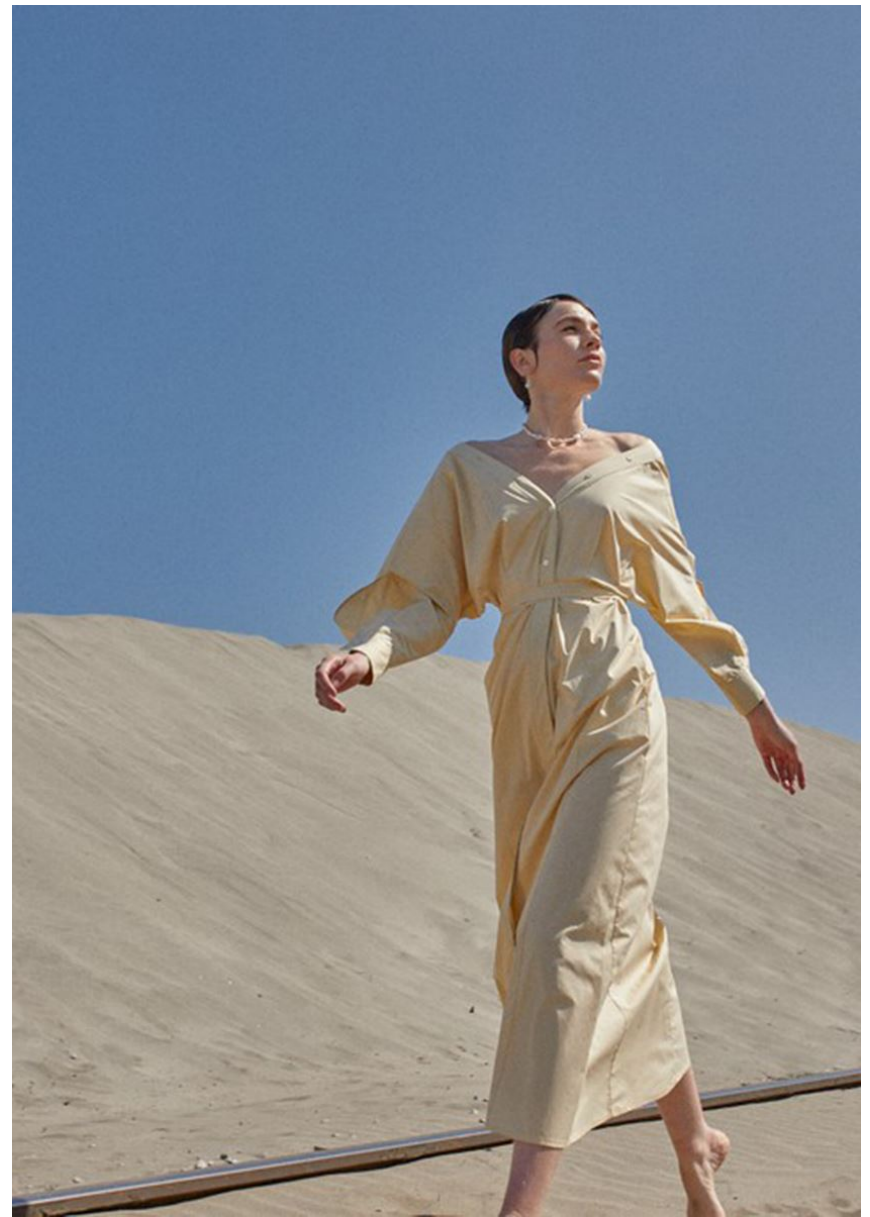

CAROL DLUGOKENSKI

GRÖSSE **179** OBERWEITE **84**
TAILLE **61** HÜFTE **90**
SCHUHE **40** HAARE **BRAUN**
AUGEN **GRÜN**

Hamburg +49 40 413 236 - 0 Berlin +49 30 616 606 - 6
www.m4models.de

HEIGHT **5' 10.5"** BUST **33"**
WAIST **24"** HIPS **35"**
SHOES **9** HAIR **BROWN**
EYES **GREEN**