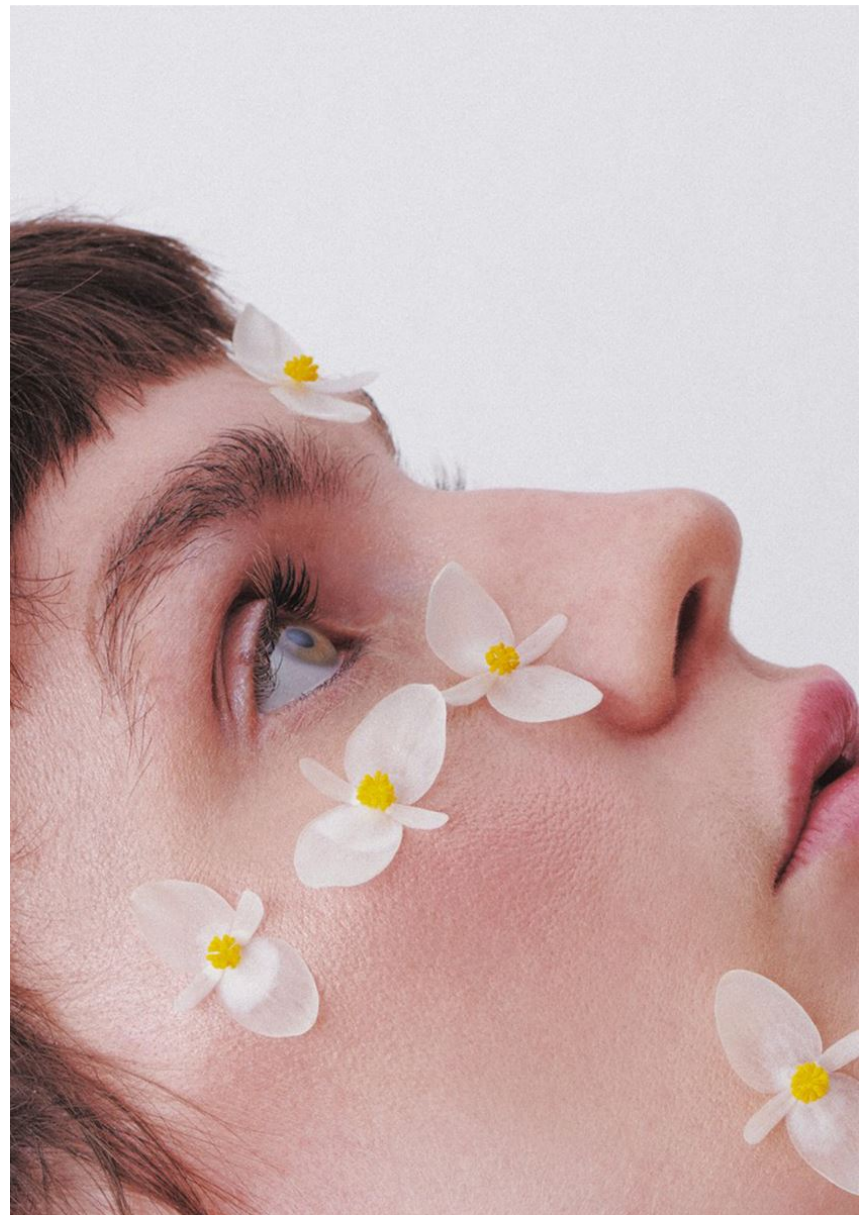

CAROL DLUGOKENSKI

GRÖSSE **179** OBERWEITE **84**
TAILLE **61** HÜFTE **90**
SCHUHE **40** HAARE **BRAUN**
AUGEN **GRÜN**

Hamburg +49 40 413 236 - 0 Berlin +49 30 616 606 - 6
www.m4models.de

HEIGHT **5' 10.5"** BUST **33"**
WAIST **24"** HIPS **35"**
SHOES **9** HAIR **BROWN**
EYES **GREEN**