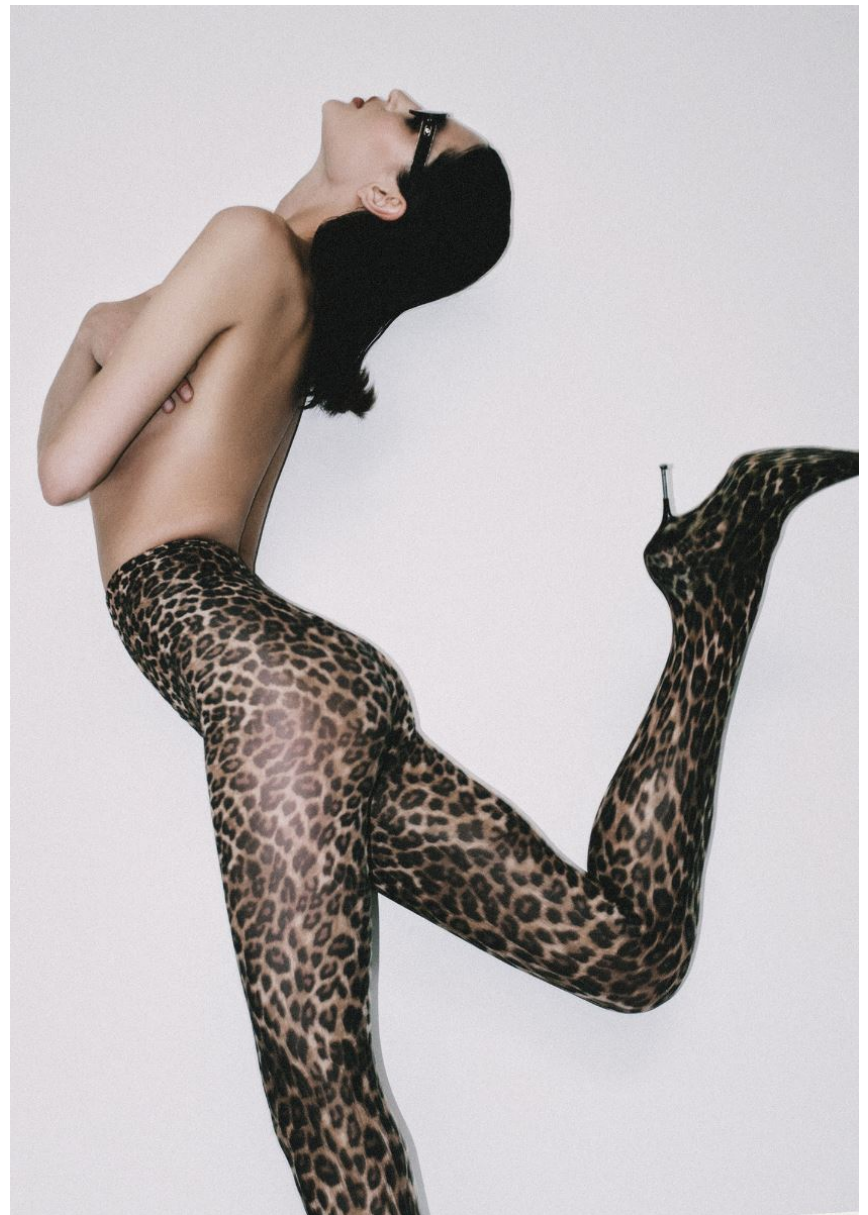

KRISTINA MOSTOVA

GRÖSSE **177** OBERWEITE **86**
TAILLE **61** HÜFTE **91**
SCHUHE **40** HAARE **BRAUN**
AUGEN **BLAU**

Hamburg +49 40 413 236 - 0 Berlin +49 30 616 606 - 6
www.m4models.de

HEIGHT **5' 9.5"** BUST **34"**
WAIST **24"** HIPS **36"**
SHOES **9** HAIR **BROWN**
EYES **BLUE**