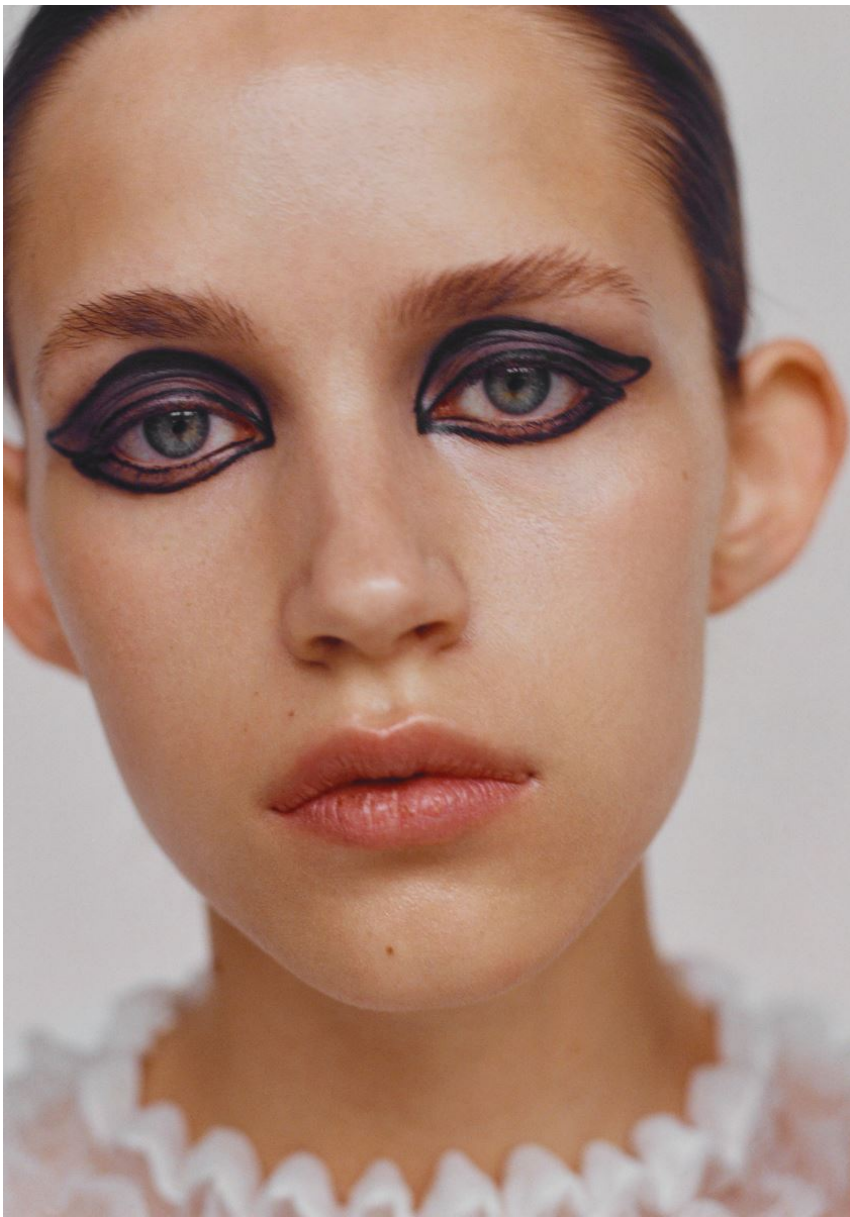

HEIGHT **5' 10"** BUST **32"**  
WAIST **27"** HIPS **36"**  
SHOES **9** HAIR **BROWN**  
EYES **GREEN**