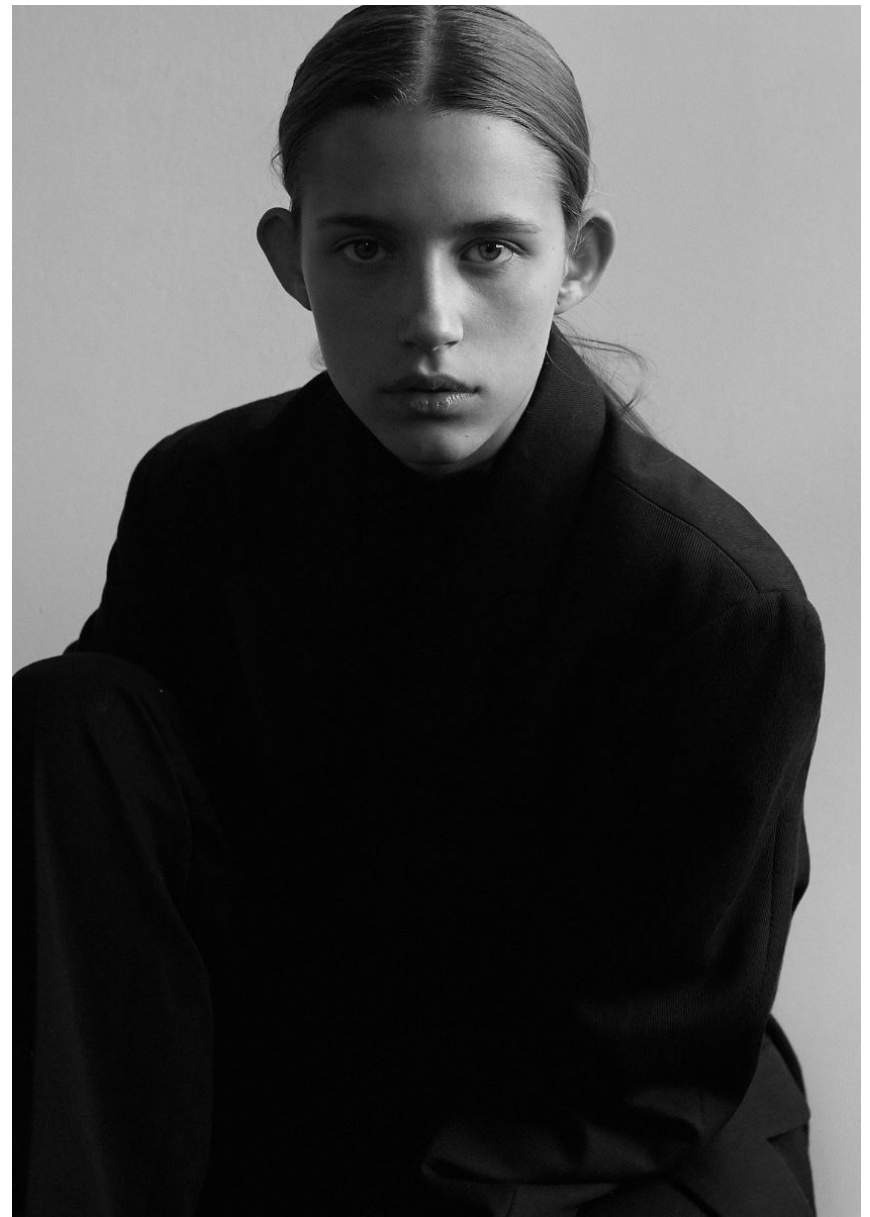

OLHA BALYK

GRÖSSE **178** OBERWEITE **83**
TAILLE **69** HÜFTE **91**
SCHUHE **40** HAARE **BRAUN**
AUGEN **GRÜN**

Hamburg +49 40 413 236 - 0 Berlin +49 30 616 606 - 6
www.m4models.de

HEIGHT **5' 10"** BUST **32"**
WAIST **27"** HIPS **36"**
SHOES **9** HAIR **BROWN**
EYES **GREEN**