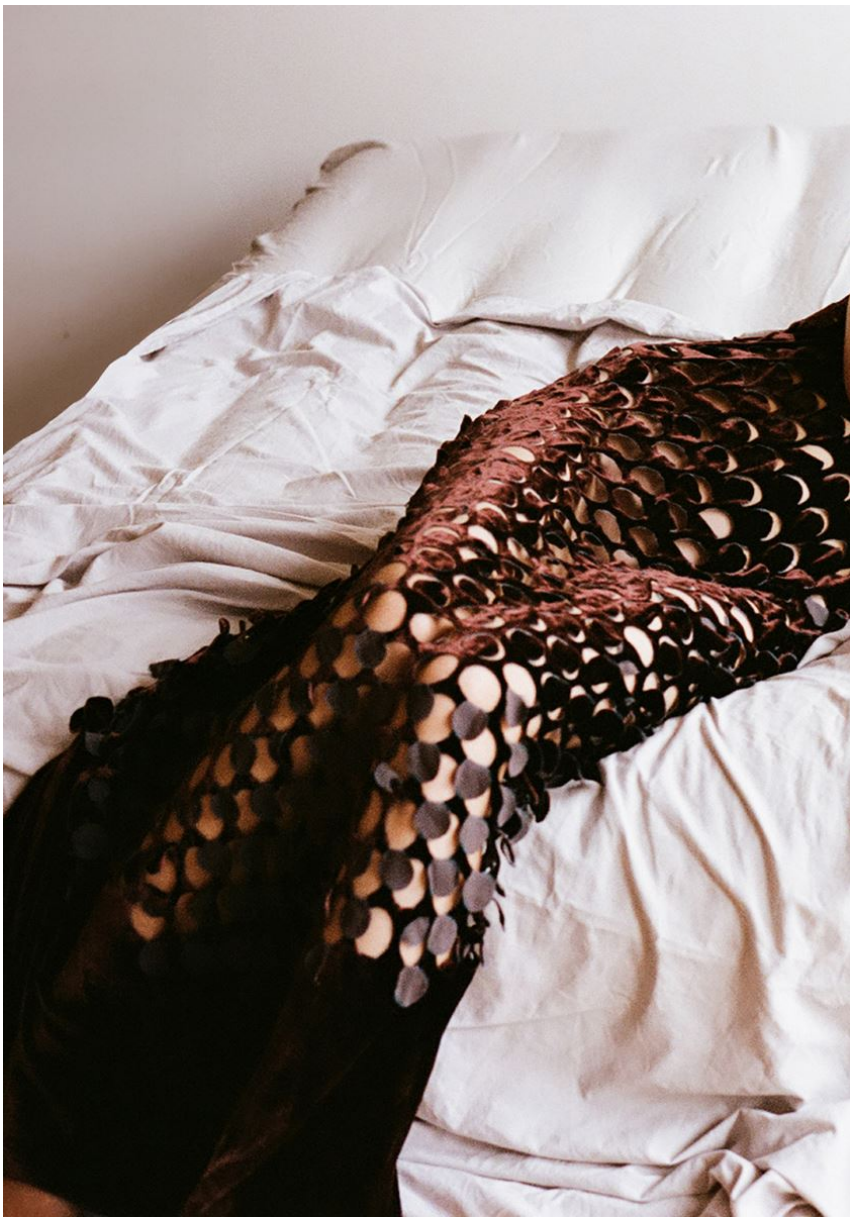

OLHA BALYK

GRÖSSE **178** OBERWEITE **83**
TAILLE **69** HÜFTE **91**
SCHUHE **40** HAARE **BRAUN**
AUGEN **GRÜN**

Hamburg +49 40 413 236 - 0 Berlin +49 30 616 606 - 6
www.m4models.de

HEIGHT **5' 10"** BUST **32"**
WAIST **27"** HIPS **36"**
SHOES **9** HAIR **BROWN**
EYES **GREEN**