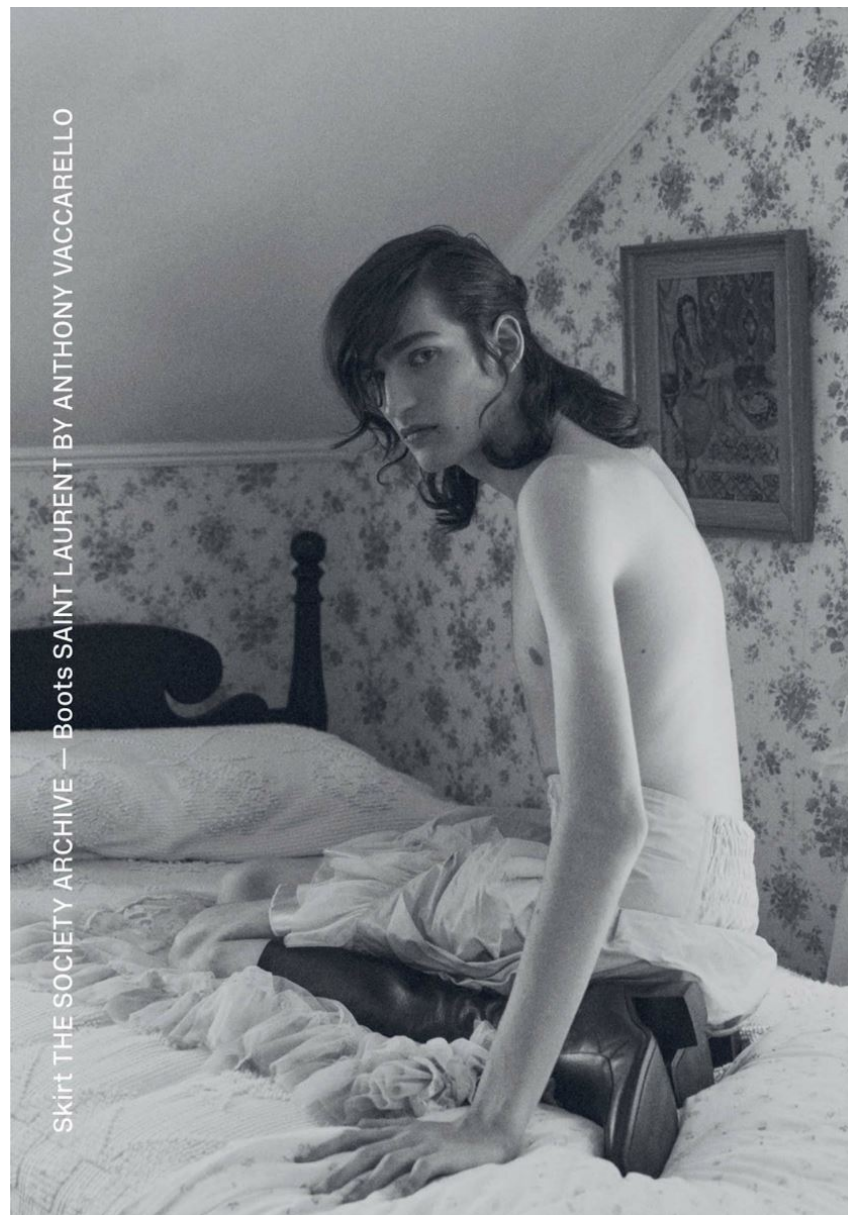

HEIGHT **6' 2"** BUST **37"**
WAIST **26"** HIPS **35"**
SHOES **11** HAIR **BROWN**
EYES **GREEN**

LOVER

Photography by DORIEN JIMENEZ
Fashion by MARTI ARCUCCI

GRÖSSE **188** OBERWEITE **94**
TAILLE **68** HÜFTE **89**
SCHUHE **44** HAARE **BRAUN**
AUGEN **GRÜN**