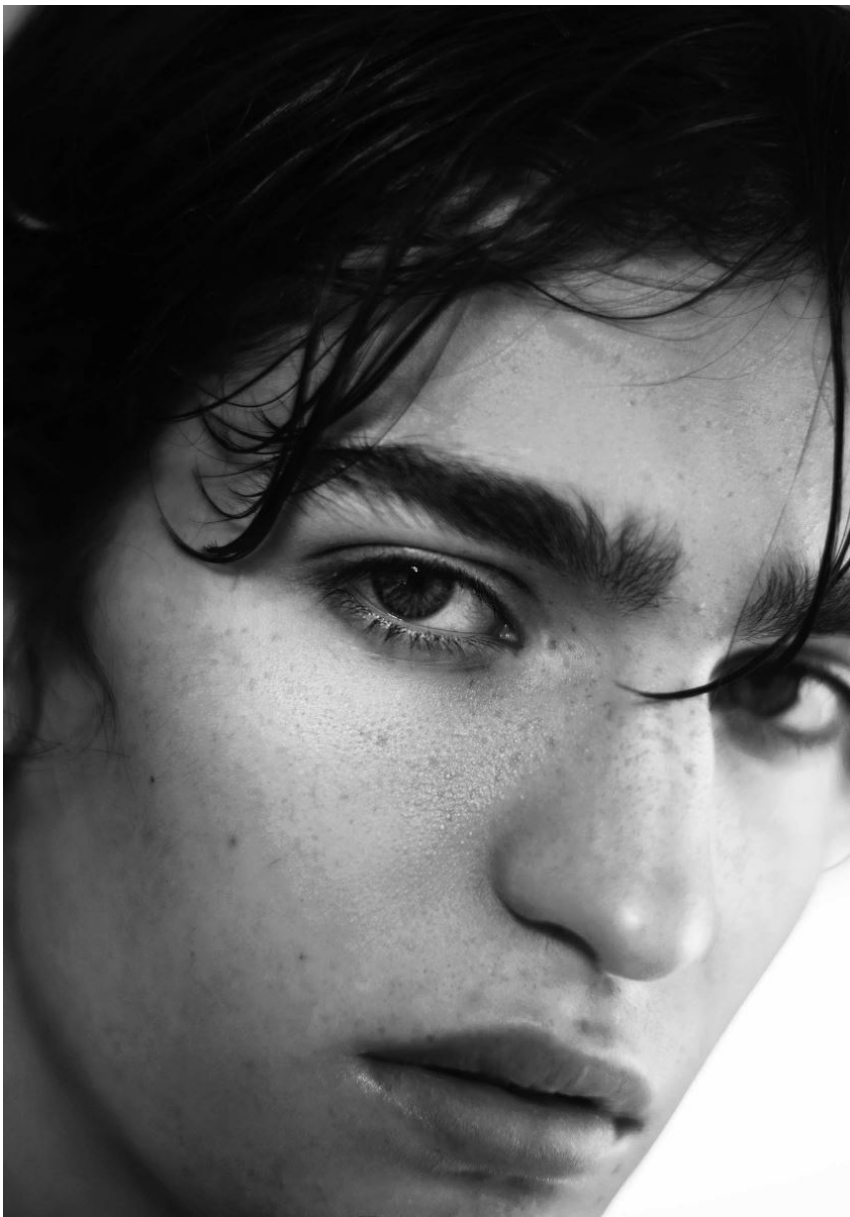

SAMMY PANDOLFI

GRÖSSE **188** OBERWEITE **94**
TAILLE **68** HÜFTE **89**
SCHUHE **44** HAARE **BRAUN**
AUGEN **GRÜN**

Hamburg +49 40 413 236 - 0 Berlin +49 30 616 606 - 6
www.m4models.de

HEIGHT **6' 2"** BUST **37"**
WAIST **26"** HIPS **35"**
SHOES **11** HAIR **BROWN**
EYES **GREEN**