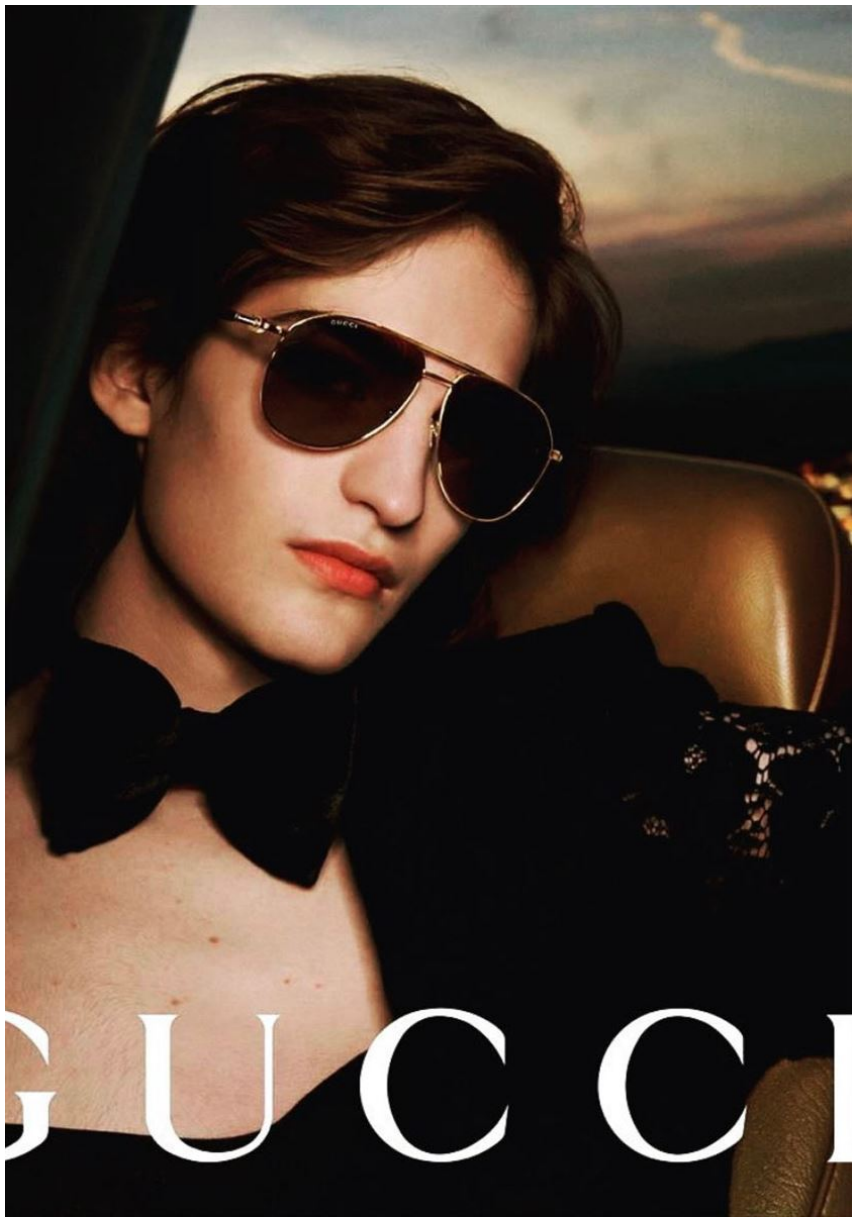

SAMMY PANDOLFI

GRÖSSE **188** OBERWEITE **94**
TAILLE **68** HÜFTE **89**
SCHUHE **44** HAARE **BRAUN**
AUGEN **GRÜN**

Hamburg +49 40 413 236 - 0 Berlin +49 30 616 606 - 6
www.m4models.de

HEIGHT **6' 2"** BUST **37"**
WAIST **26"** HIPS **35"**
SHOES **11** HAIR **BROWN**
EYES **GREEN**