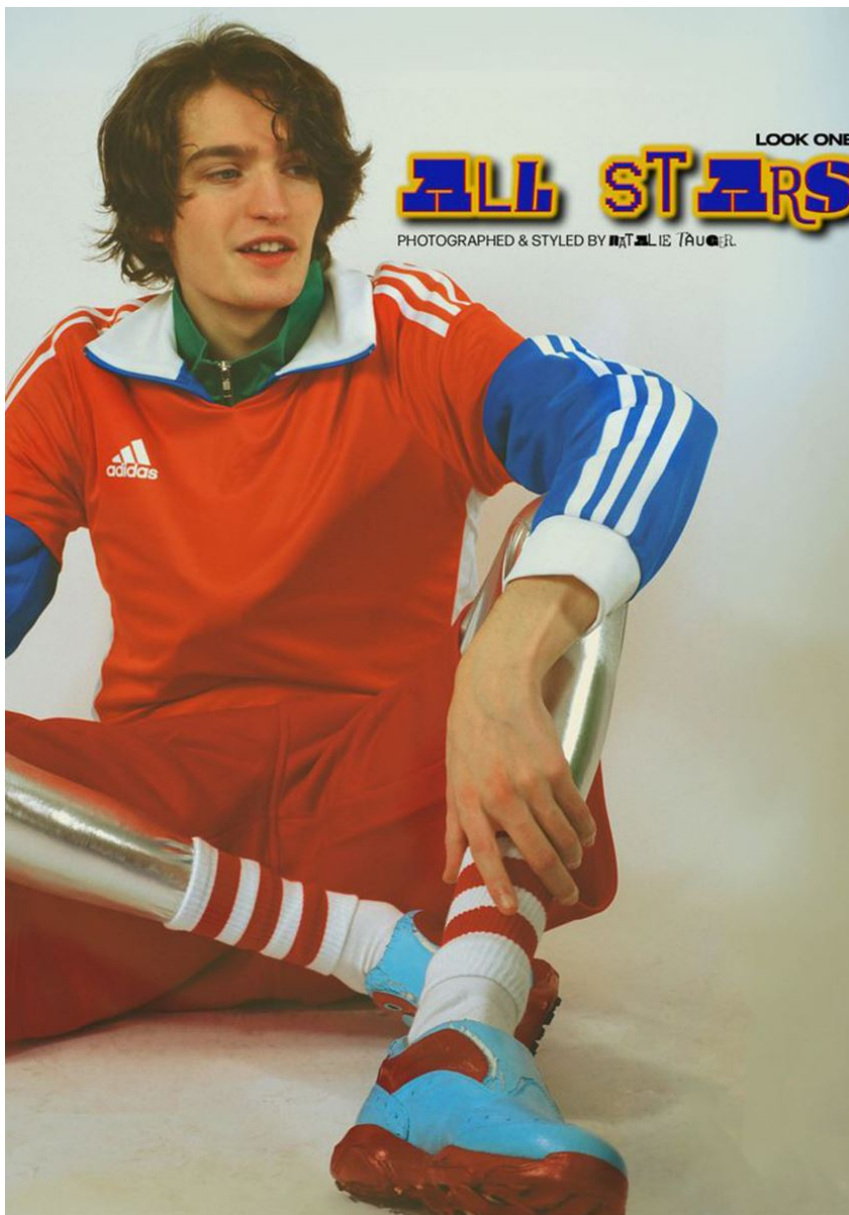

SAMMY PANDOLFI

GRÖSSE **188** OBERWEITE **94**
TAILLE **68** HÜFTE **89**
SCHUHE **44** HAARE **BRAUN**
AUGEN **GRÜN**

Hamburg +49 40 413 236 - 0 Berlin +49 30 616 606 - 6
www.m4models.de

HEIGHT **6' 2"** BUST **37"**
WAIST **26"** HIPS **35"**
SHOES **11** HAIR **BROWN**
EYES **GREEN**