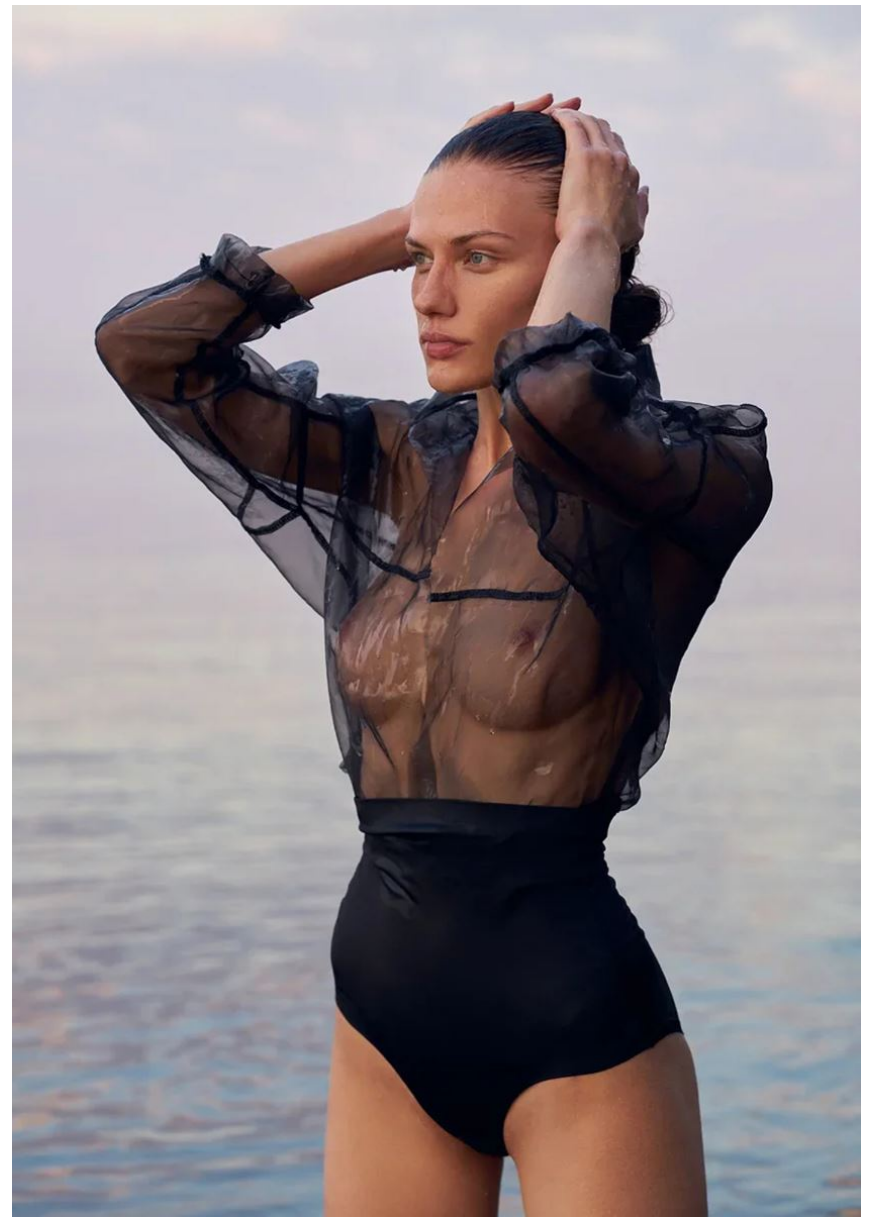

POLINA GOSH

GRÖSSE **177** OBERWEITE **82**
TAILLE **62** HÜFTE **90**
SCHUHE **39** HAARE **DUNKELBLOND**
AUGEN **BLAU-GRAU**

Hamburg +49 40 413 236 - 0 Berlin +49 30 616 606 - 6
www.m4models.de

HEIGHT **5' 9.5"** BUST **32"**
WAIST **24"** HIPS **35"**
SHOES **8** HAIR **DARK BLONDE**
EYES **BLUE-GREY**