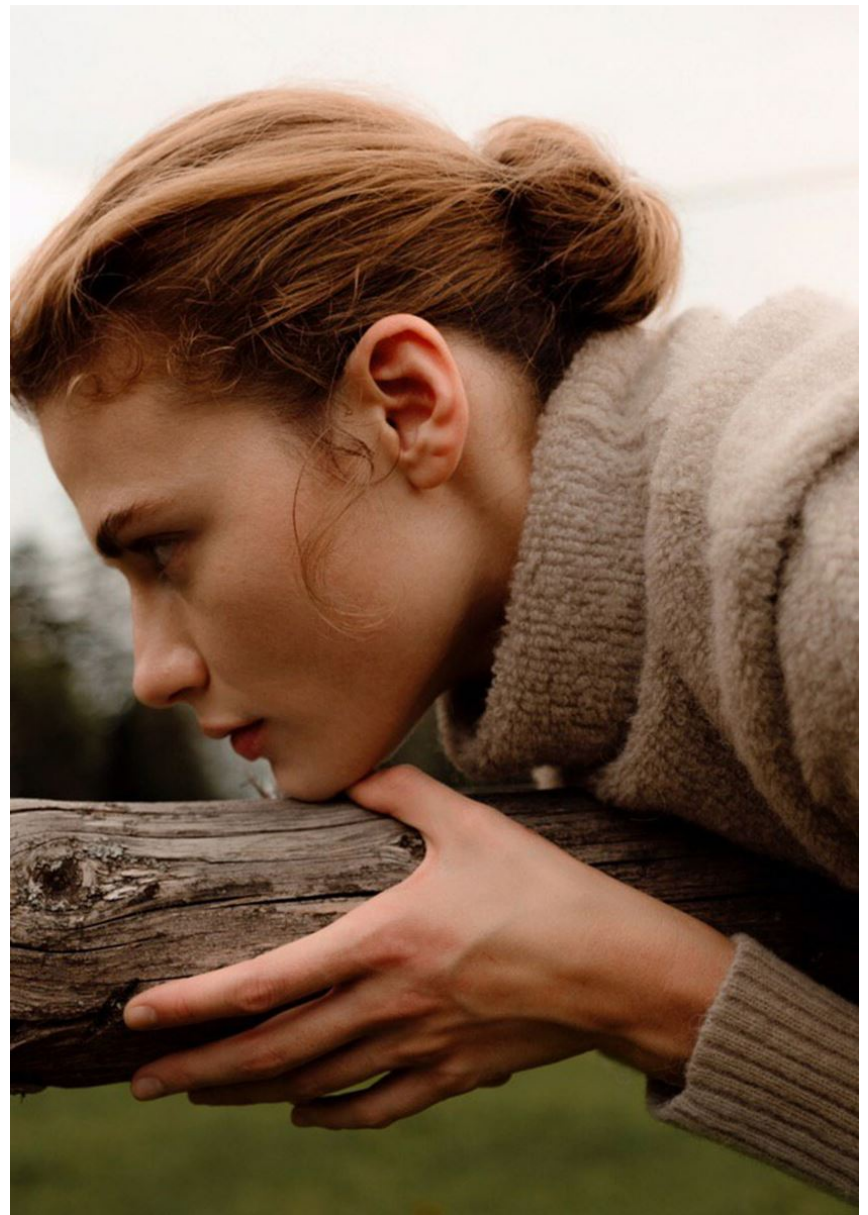

POLINA GOSH

GRÖSSE **177** OBERWEITE **82**
TAILLE **62** HÜFTE **90**
SCHUHE **39** HAARE **DUNKELBLOND**
AUGEN **BLAU-GRAU**

Hamburg +49 40 413 236 - 0 Berlin +49 30 616 606 - 6
www.m4models.de

HEIGHT **5' 9.5"** BUST **32"**
WAIST **24"** HIPS **35"**
SHOES **8** HAIR **DARK BLONDE**
EYES **BLUE-GREY**