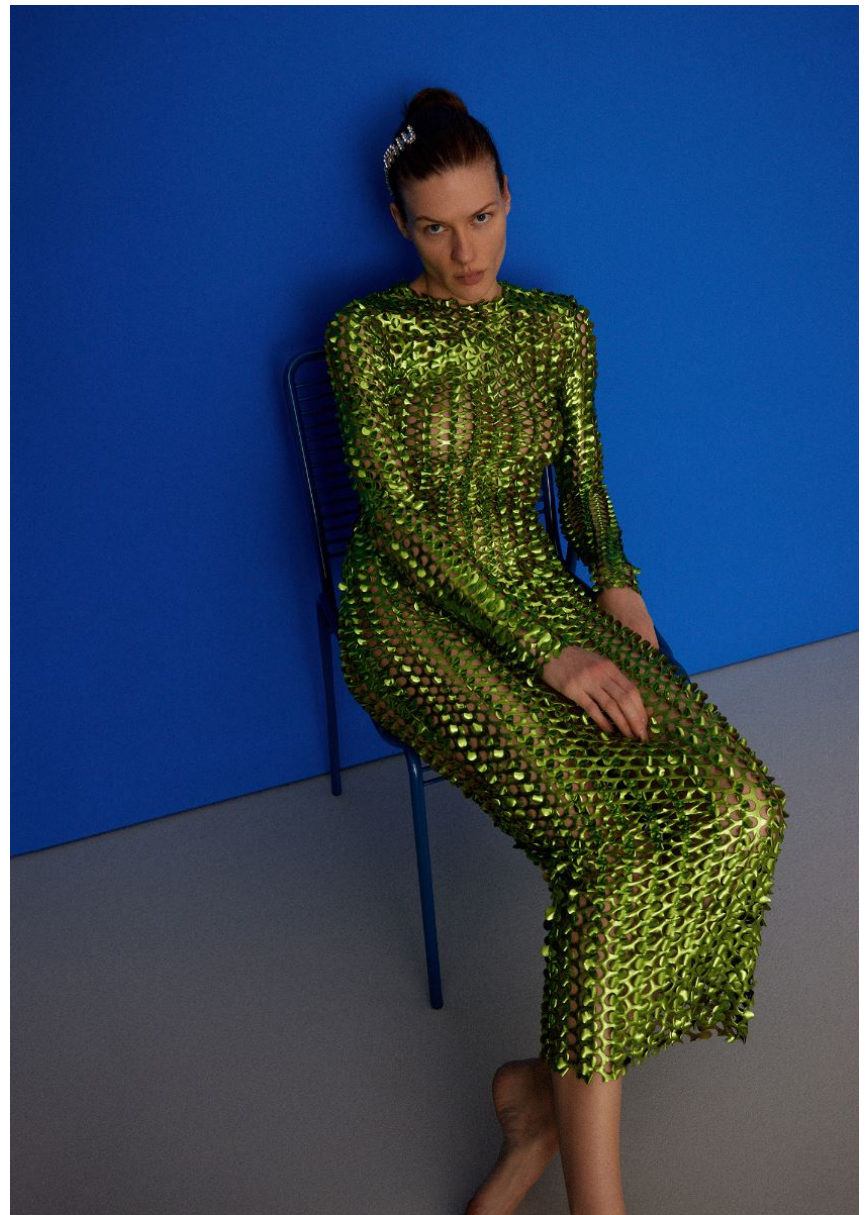

POLINA GOSH

GRÖSSE **177** OBERWEITE **82**
TAILLE **62** HÜFTE **90**
SCHUHE **39** HAARE **DUNKELBLOND**
AUGEN **BLAU-GRAU**

Hamburg +49 40 413 236 - 0 Berlin +49 30 616 606 - 6
www.m4models.de

HEIGHT **5' 9.5"** BUST **32"**
WAIST **24"** HIPS **35"**
SHOES **8** HAIR **DARK BLONDE**
EYES **BLUE-GREY**