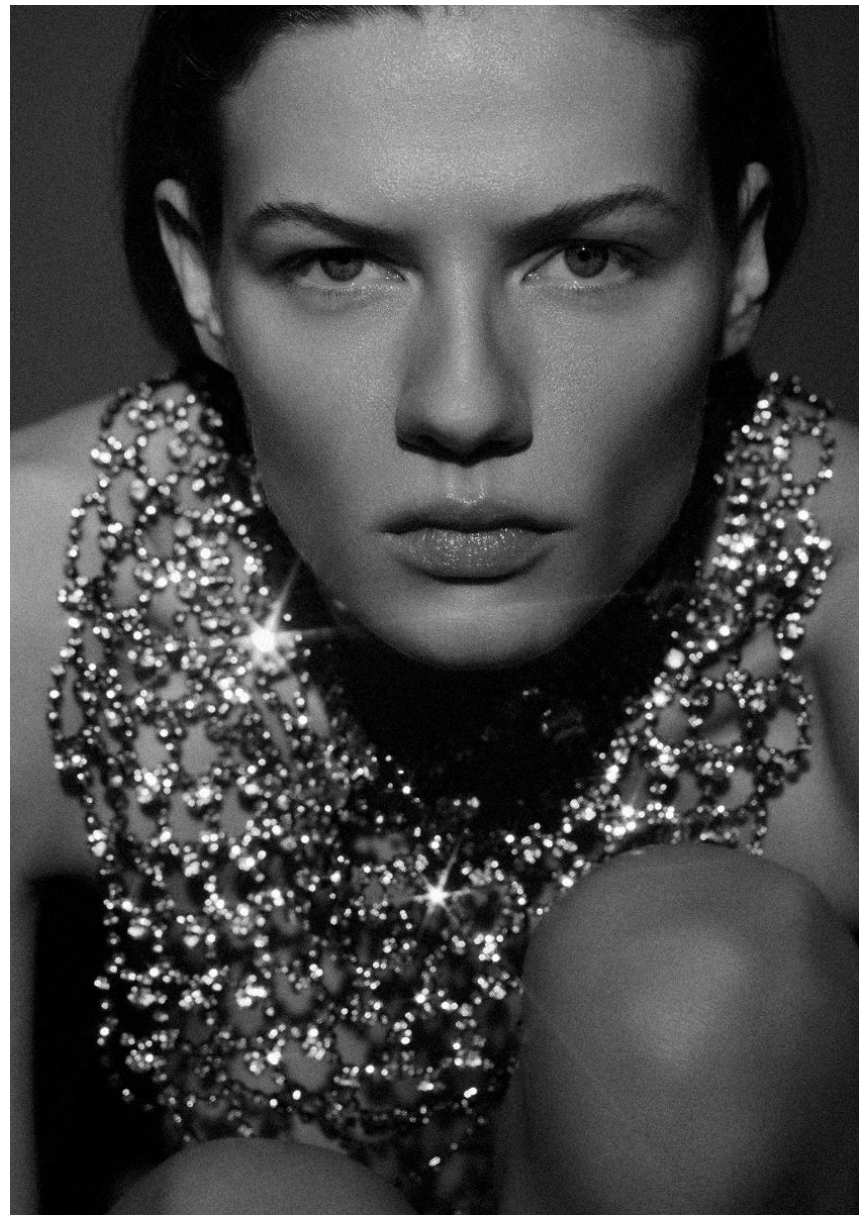

HEIGHT **5' 9.5"** BUST **32"**
WAIST **24"** HIPS **35"**
SHOES **8** HAIR **DARK BLONDE**
EYES **BLUE-GREY**

POLINA GOSH

GRÖSSE **177** OBERWEITE **82**
TAILLE **62** HÜFTE **90**
SCHUHE **39** HAARE **DUNKELBLOND**
AUGEN **BLAU-GRAU**