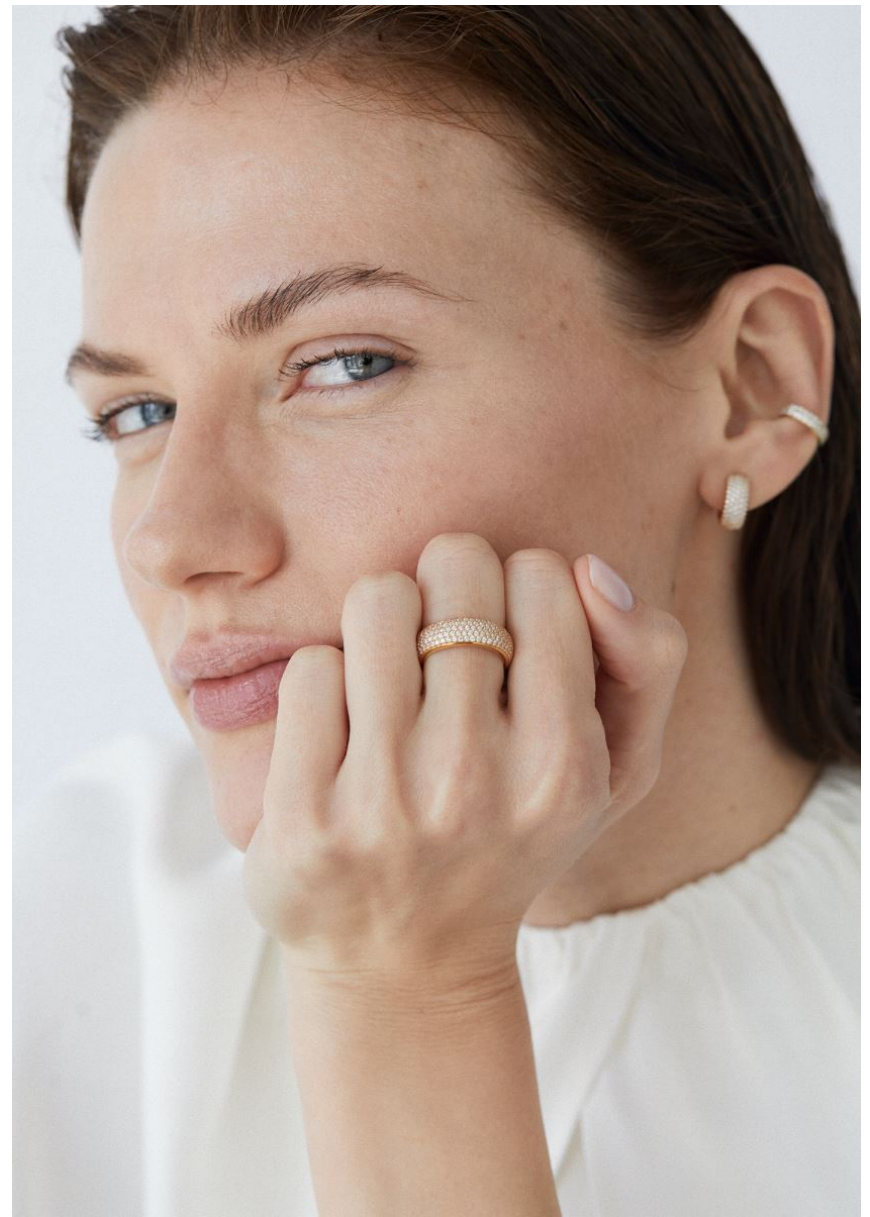

POLINA GOSH

GRÖSSE **177** OBERWEITE **82**
TAILLE **62** HÜFTE **90**
SCHUHE **39** HAARE **DUNKELBLOND**
AUGEN **BLAU-GRAU**

Hamburg +49 40 413 236 - 0 Berlin +49 30 616 606 - 6
www.m4models.de

HEIGHT **5' 9.5"** BUST **32"**
WAIST **24"** HIPS **35"**
SHOES **8** HAIR **DARK BLONDE**
EYES **BLUE-GREY**