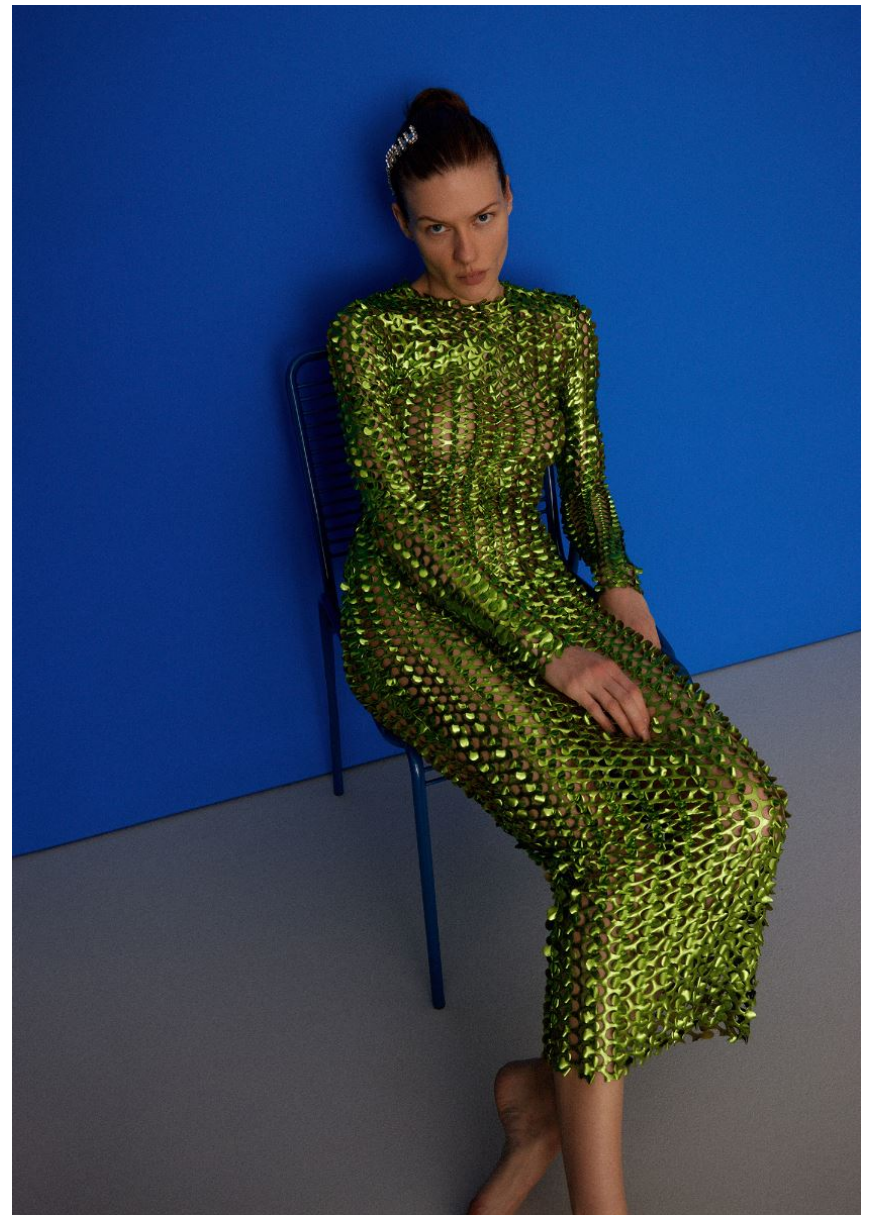

POLINA GOSH

GRÖSSE **177** OBERWEITE **82**
TAILLE **62** HÜFTE **90**
SCHUHE **39** HAARE **DUNKELBLOND**
AUGEN **BLAU-GRAU**

Hamburg +49 40 413 236 - 0 Berlin +49 30 616 606 - 6
www.m4models.de

HEIGHT **5' 9.5"** BUST **32"**
WAIST **24"** HIPS **35"**
SHOES **8** HAIR **DARK BLONDE**
EYES **BLUE-GREY**