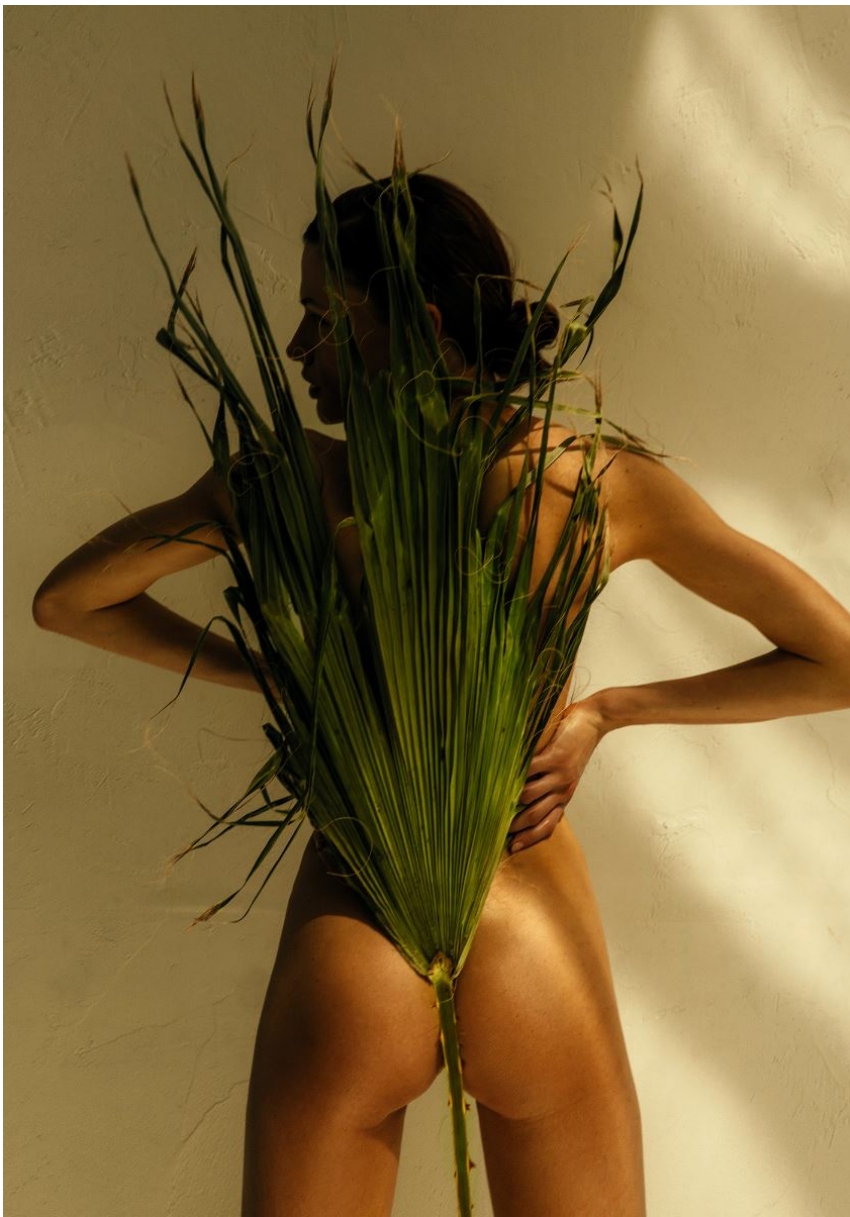

POLINA GOSH

GRÖSSE **177** OBERWEITE **82**
TAILLE **62** HÜFTE **90**
SCHUHE **39** HAARE **DUNKELBLOND**
AUGEN **BLAU-GRAU**

Hamburg +49 40 413 236 - 0 Berlin +49 30 616 606 - 6
www.m4models.de

HEIGHT **5' 9.5"** BUST **32"**
WAIST **24"** HIPS **35"**
SHOES **8** HAIR **DARK BLONDE**
EYES **BLUE-GREY**