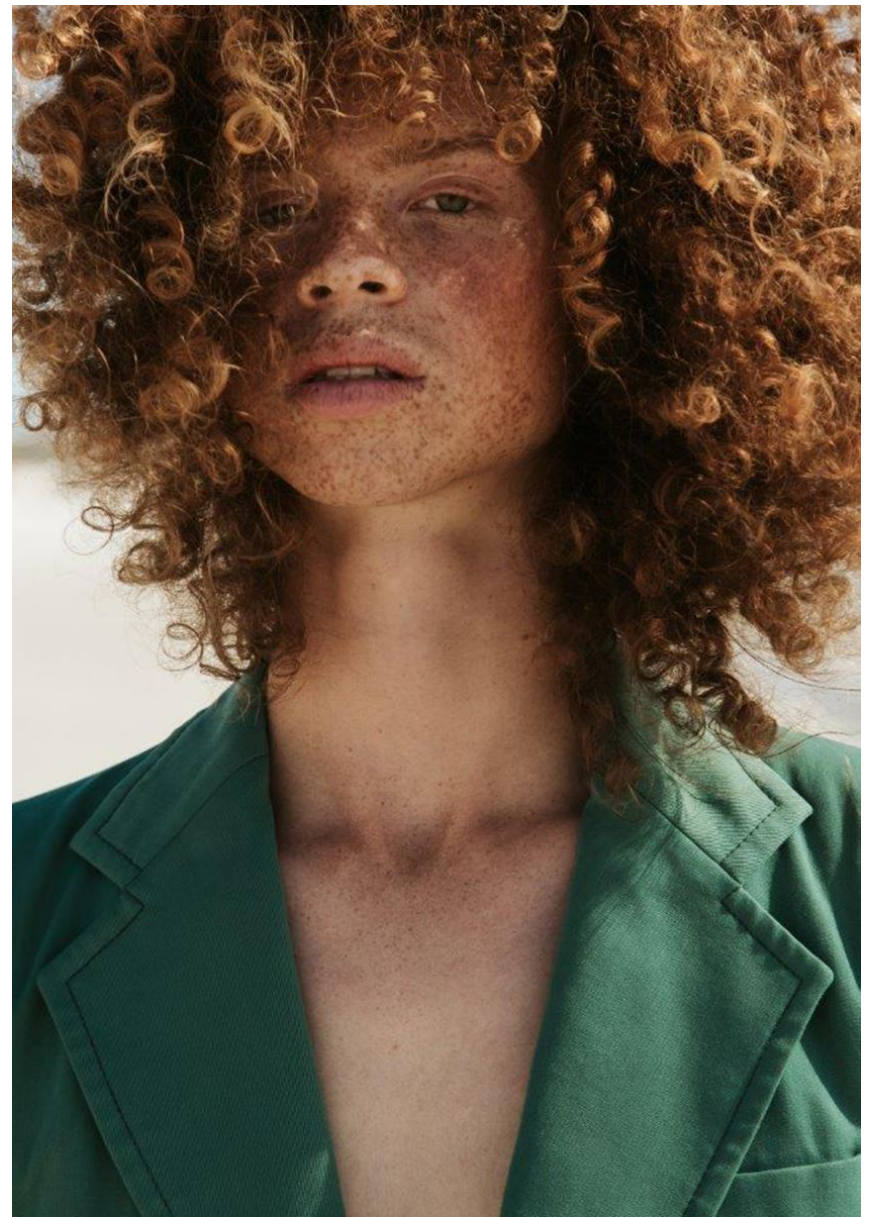

GEORGE HARD

GEORGE HARD

GRÖSSE **186** OBERWEITE **87**
TAILLE **75** HÜFTE **88**
SCHUHE **43** HAARE **ROT-BRAUN**
AUGEN **GRÜN**

Hamburg +49 40 413 236 - 0 Berlin +49 30 616 606 - 6
www.m4models.de

HEIGHT **6' 1"** BUST **34"**
WAIST **29"** HIPS **35"**
SHOES **9.5** HAIR **AUBURN**
EYES **GREEN**

GEORGE HARD

GRÖSSE **186** OBERWEITE **87**
TAILLE **75** HÜFTE **88**
SCHUHE **43** HAARE **ROT-BRAUN**
AUGEN **GRÜN**

Hamburg +49 40 413 236 - 0 Berlin +49 30 616 606 - 6
www.m4models.de

HEIGHT **6' 1"** BUST **34"**
WAIST **29"** HIPS **35"**
SHOES **9.5** HAIR **AUBURN**
EYES **GREEN**