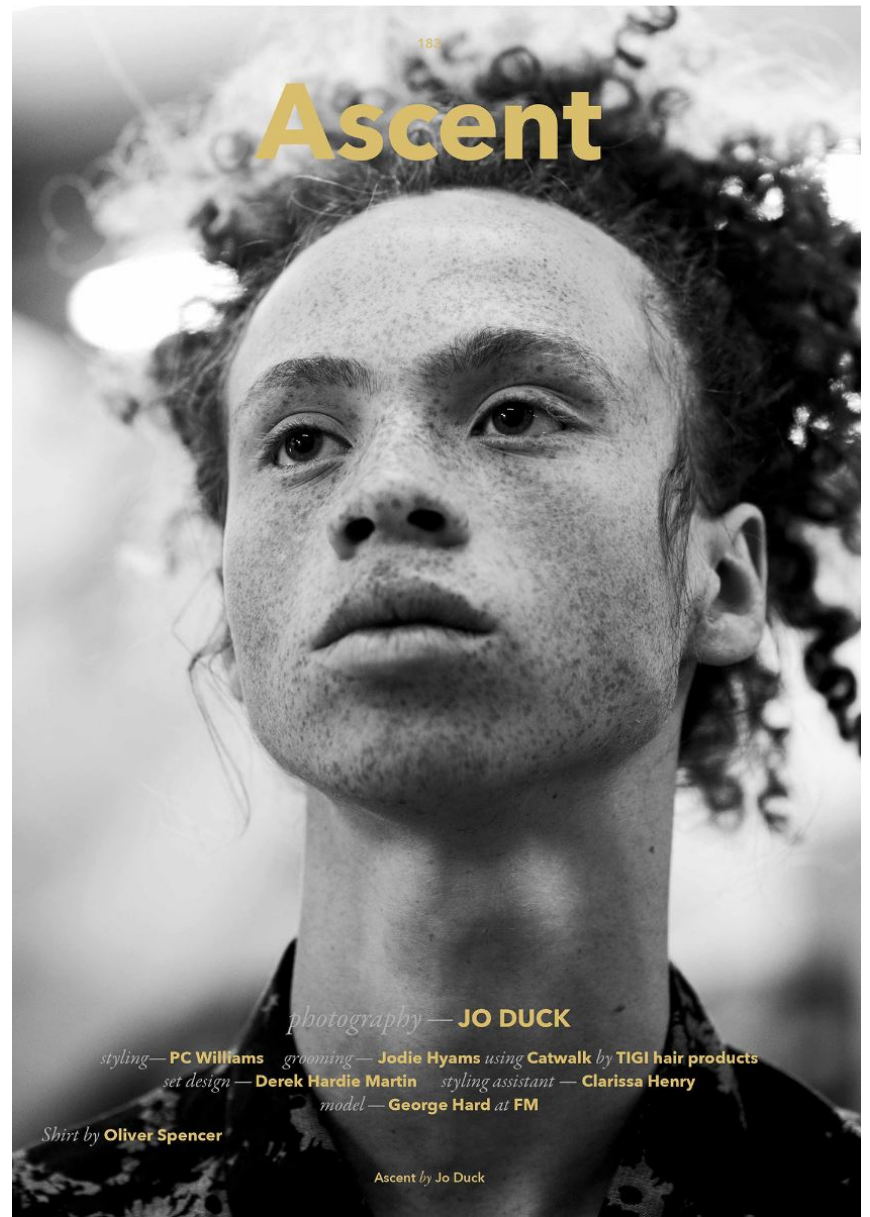

GEORGE HARD

GRÖSSE **186** OBERWEITE **87**
TAILLE **75** HÜFTE **88**
SCHUHE **43** HAARE **ROT-BRAUN**
AUGEN **GRÜN**

Hamburg +49 40 413 236 - 0 Berlin +49 30 616 606 - 6
www.m4models.de

HEIGHT **6' 1"** BUST **34"**
WAIST **29"** HIPS **35"**
SHOES **9.5** HAIR **AUBURN**
EYES **GREEN**