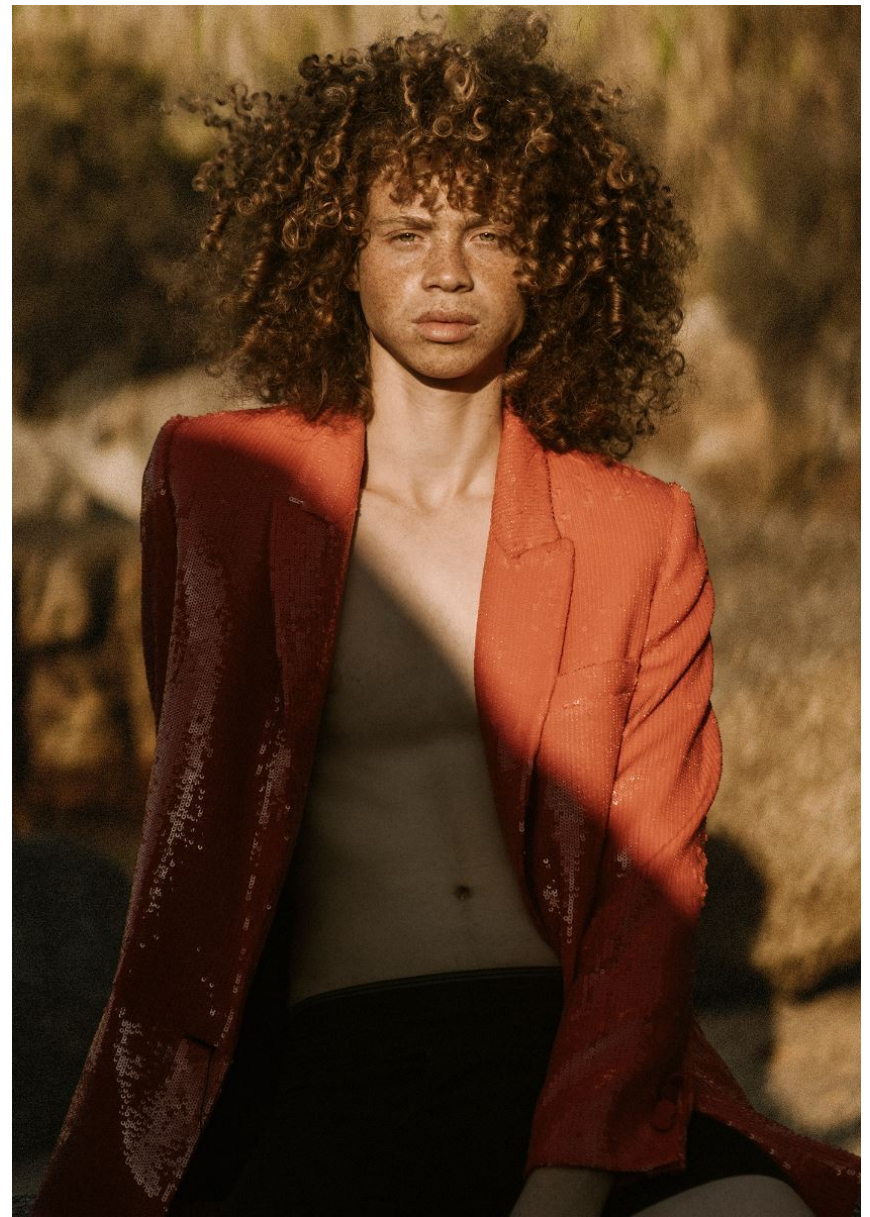

GEORGE HARD

GRÖSSE **186** OBERWEITE **87**
TAILLE **75** HÜFTE **88**
SCHUHE **43** HAARE **ROT-BRAUN**
AUGEN **GRÜN**

Hamburg +49 40 413 236 - 0 Berlin +49 30 616 606 - 6
www.m4models.de

HEIGHT **6' 1"** BUST **34"**
WAIST **29"** HIPS **35"**
SHOES **9.5** HAIR **AUBURN**
EYES **GREEN**