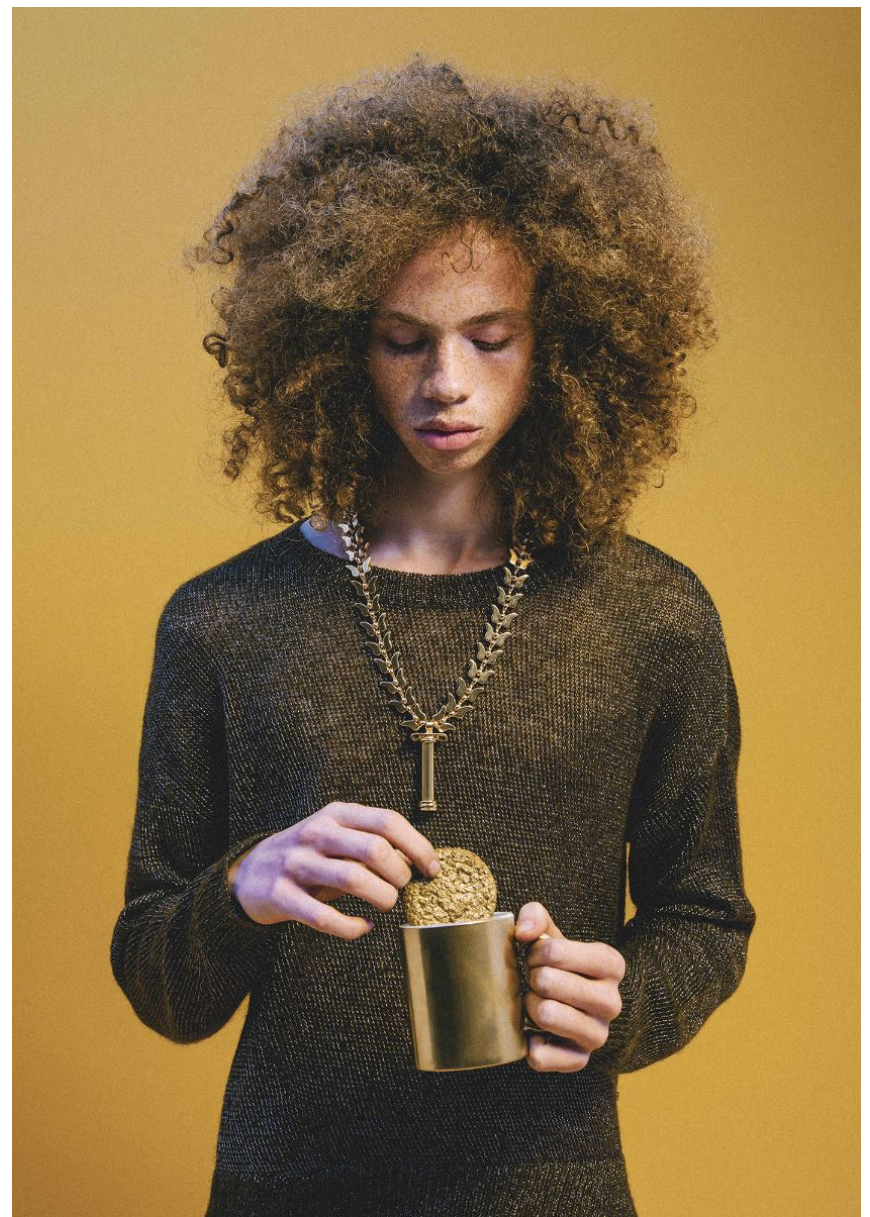

GEORGE HARD

GEORGE HARD

GRÖSSE **186** OBERWEITE **87**
TAILLE **75** HÜFTE **88**
SCHUHE **43** HAARE **ROT-BRAUN**
AUGEN **GRÜN**

Hamburg +49 40 413 236 - 0 Berlin +49 30 616 606 - 6
www.m4models.de

HEIGHT **6' 1"** BUST **34"**
WAIST **29"** HIPS **35"**
SHOES **9.5** HAIR **AUBURN**
EYES **GREEN**

MAISON
MARGIELA

GUCCI

GEORGE HARD

GRÖSSE **186** OBERWEITE **87**
 TAILLE **75** HÜFTE **88**
 SCHUHE **43** HAARE **ROT-BRAUN**
 AUGEN **GRÜN**

Hamburg +49 40 413 236 - 0 Berlin +49 30 616 606 - 6
www.m4models.de

HEIGHT **6' 1"** BUST **34"**
 WAIST **29"** HIPS **35"**
 SHOES **9.5** HAIR **AUBURN**
 EYES **GREEN**

GEORGE HARD

GRÖSSE **186** OBERWEITE **87**
TAILLE **75** HÜFTE **88**
SCHUHE **43** HAARE **ROT-BRAUN**
AUGEN **GRÜN**