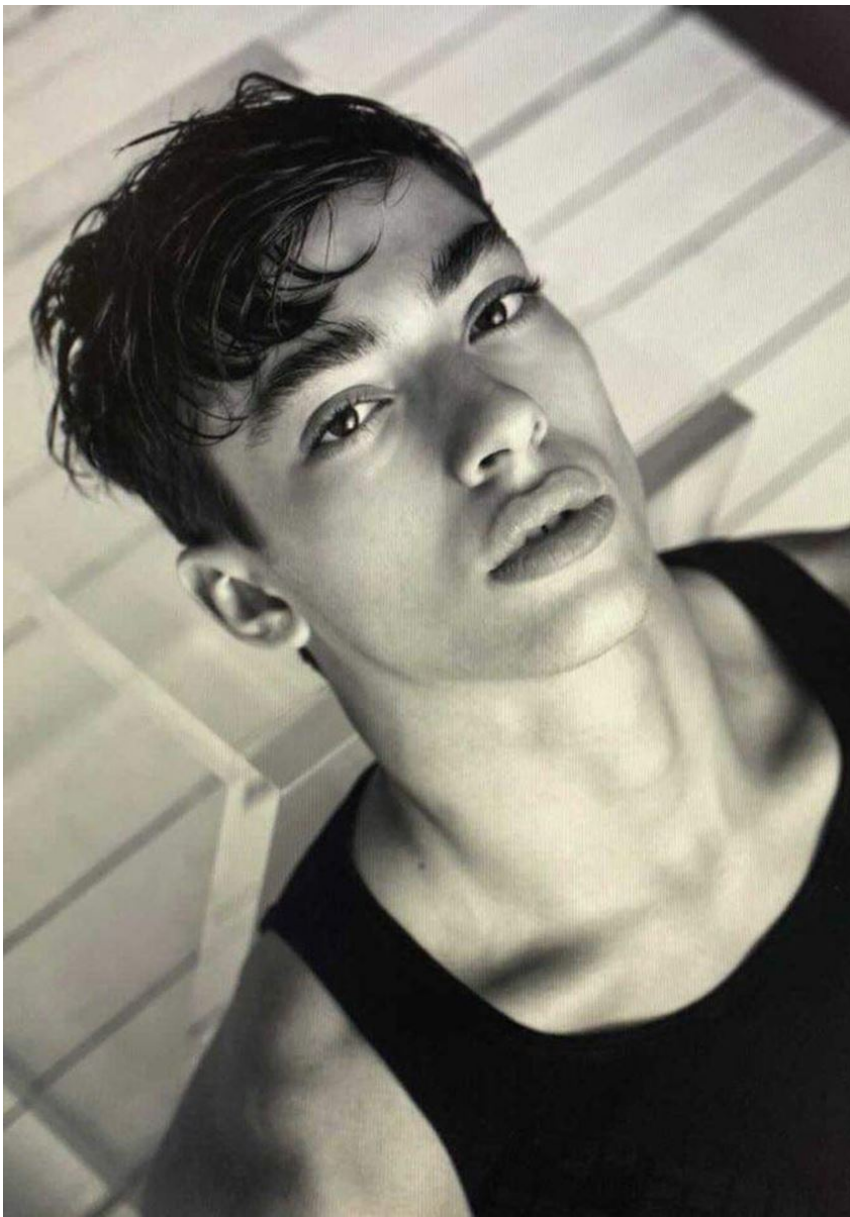

GRÖSSE **186** OBERWEITE **95**
TAILLE **80** HÜFTE **95**
SCHUHE **44** HAARE **BRAUN**
AUGEN **BRAUN-GRÜN**