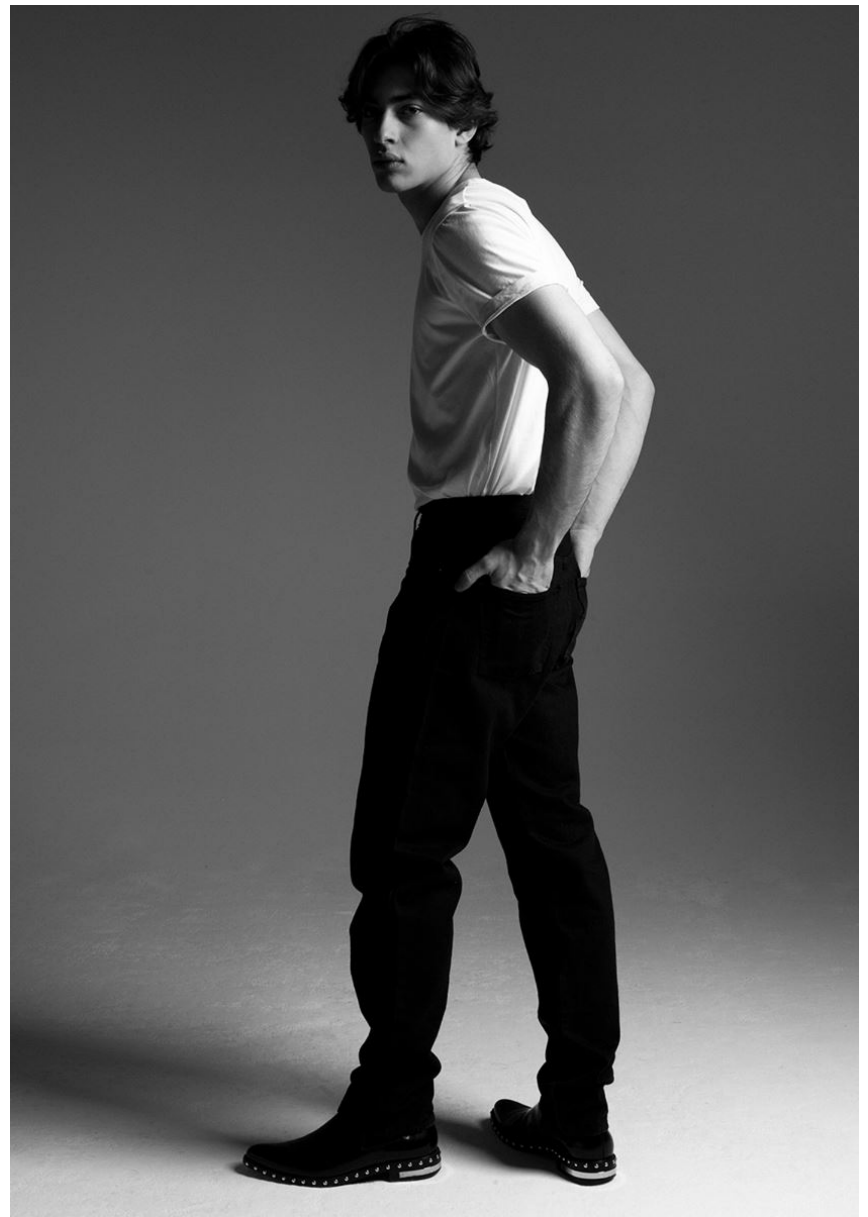

HEIGHT **6' 1"** BUST **38"**
WAIST **31"** HIPS **38"**
SHOES **11** HAIR **BROWN**
EYES **HAZEL**

MILAN

Hamburg +49 40 413 236 - 0 Berlin +49 30 616 606 - 6
www.m4models.de