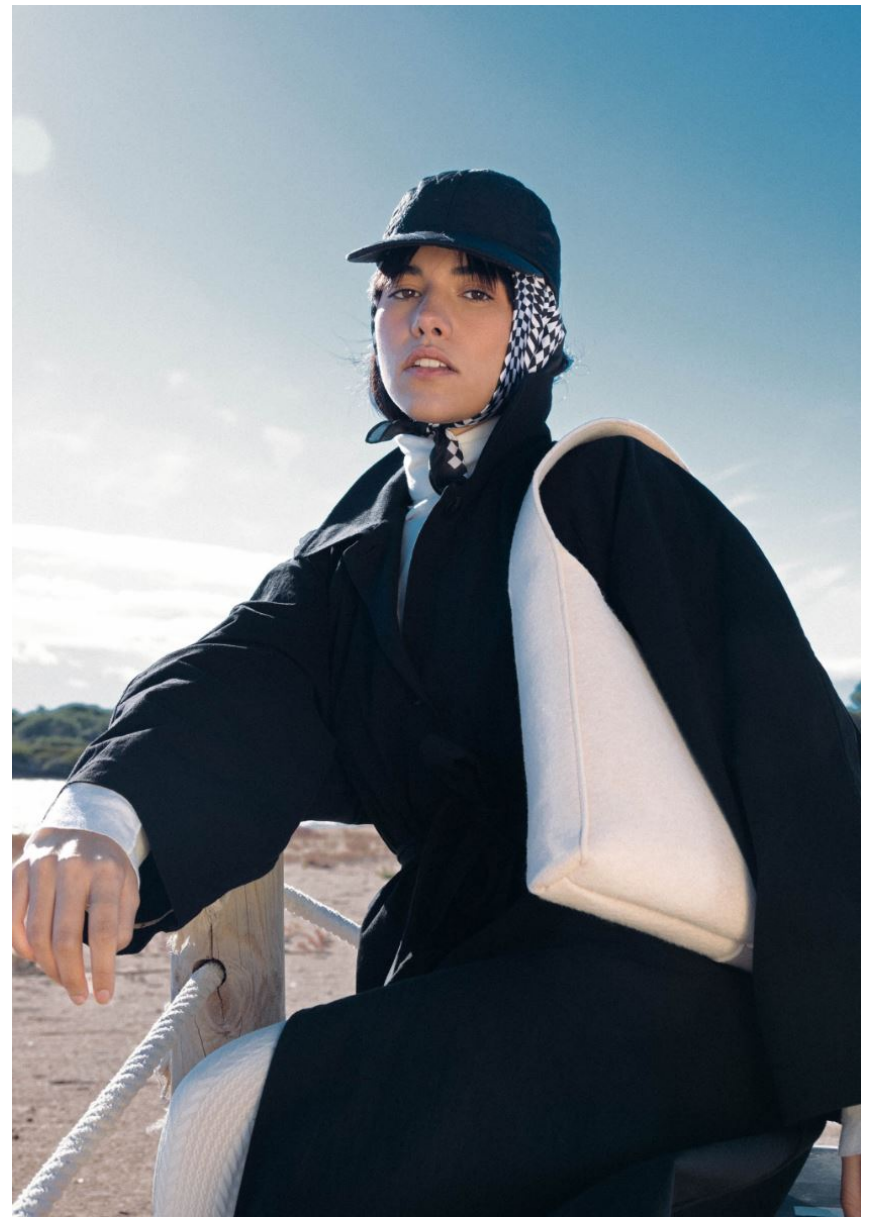

PILAR LAVADO

GRÖSSE **177** OBERWEITE **85**
TAILLE **66** HÜFTE **95**
SCHUHE **40** HAARE **DUNKELBRAUN**
AUGEN **BRAUN**

M
MODELS

Hamburg +49 40 413 236 - 0 Berlin +49 30 616 606 - 6
www.m4models.de

HEIGHT **5' 9.5"** BUST **33"**
WAIST **26"** HIPS **38"**
SHOES **8.5** HAIR **DARK BROWN**
EYES **BROWN**