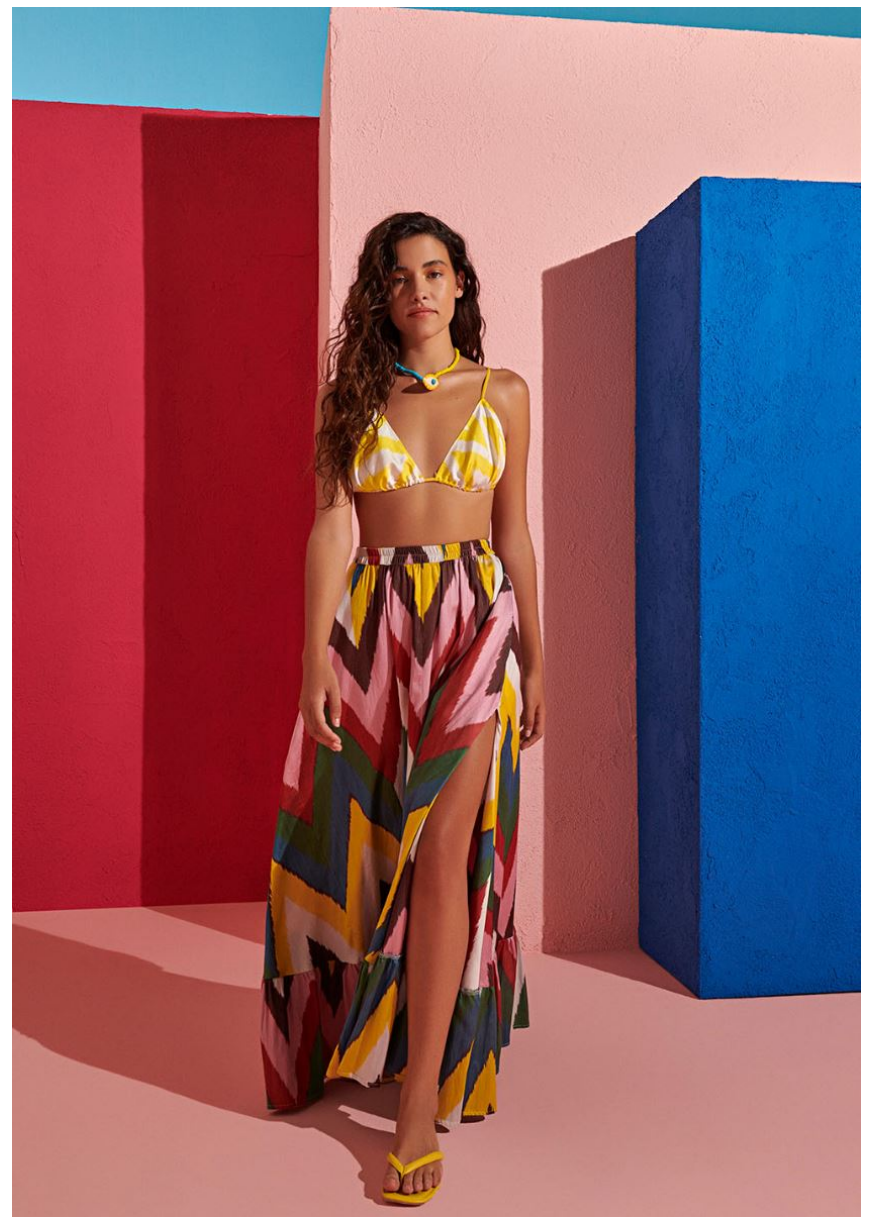

PILAR LAVADO

GRÖSSE **177** OBERWEITE **85**
TAILLE **66** HÜFTE **95**
SCHUHE **40** HAARE **DUNKELBRAUN**
AUGEN **BRAUN**

Hamburg +49 40 413 236 - 0 Berlin +49 30 616 606 - 6
www.m4models.de

HEIGHT **5' 9.5"** BUST **33"**
WAIST **26"** HIPS **38"**
SHOES **8.5** HAIR **DARK BROWN**
EYES **BROWN**