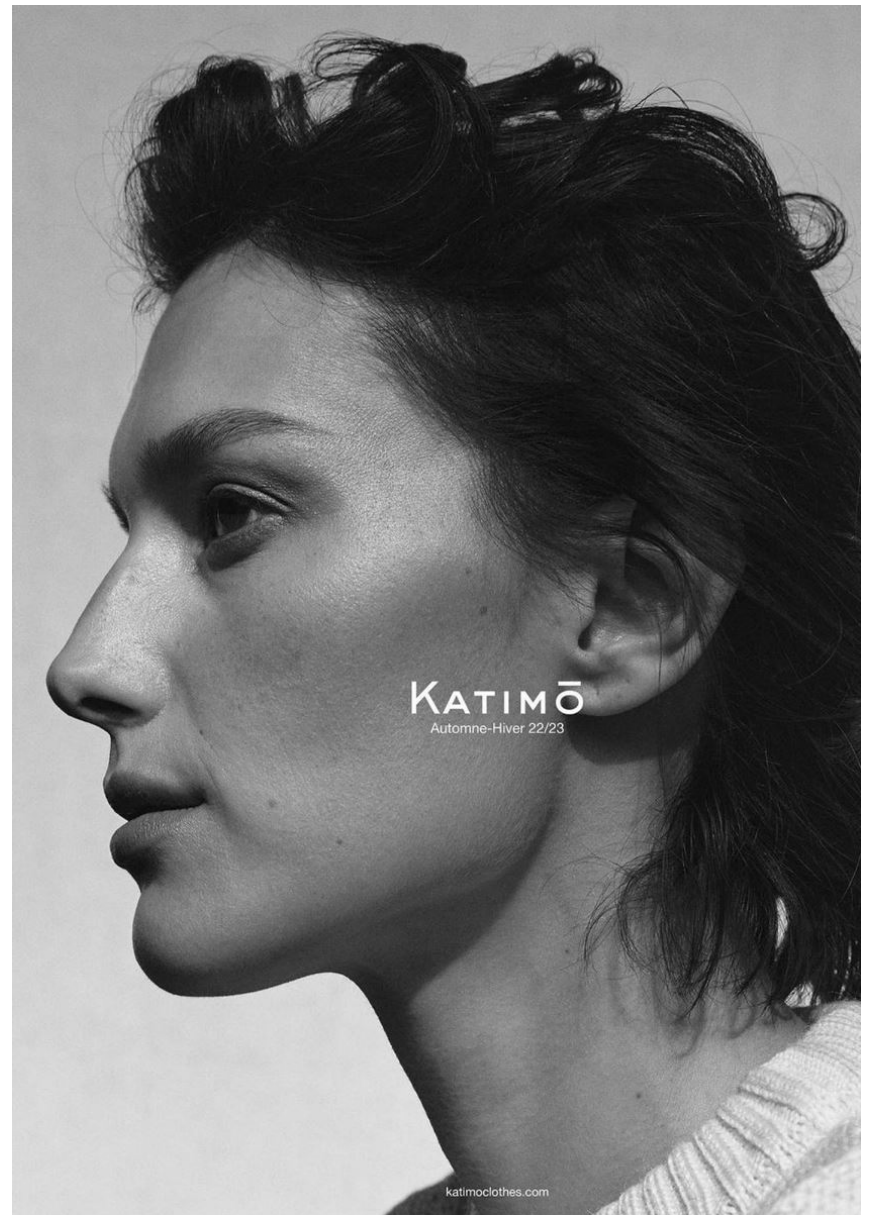

SOLOMIYA

GRÖSSE **180** OBERWEITE **82**
TAILLE **58** HÜFTE **88**
SCHUHE **40** HAARE **HELLBRAUN**
AUGEN **BRAUN-GRÜN**

HEIGHT **5' 11"** BUST **32"**
WAIST **23"** HIPS **35"**
SHOES **8.5** HAIR **LIGHT BROWN**
EYES **HAZEL**

SOLOMIYA

Hamburg +49 40 413 236 - 0 Berlin +49 30 616 606 - 6
www.m4models.de

SOLOMIYA

GRÖSSE **180** OBERWEITE **82**
TAILLE **58** HÜFTE **88**
SCHUHE **40** HAARE **HELLBRAUN**
AUGEN **BRAUN-GRÜN**

Hamburg +49 40 413 236 - 0 Berlin +49 30 616 606 - 6
www.m4models.de

HEIGHT **5' 11"** BUST **32"**
WAIST **23"** HIPS **35"**
SHOES **8.5** HAIR **LIGHT BROWN**
EYES **HAZEL**

SOLOMIYA

GRÖSSE **180** OBERWEITE **82**
TAILLE **58** HÜFTE **88**
SCHUHE **40** HAARE **HELLBRAUN**
AUGEN **BRAUN-GRÜN**