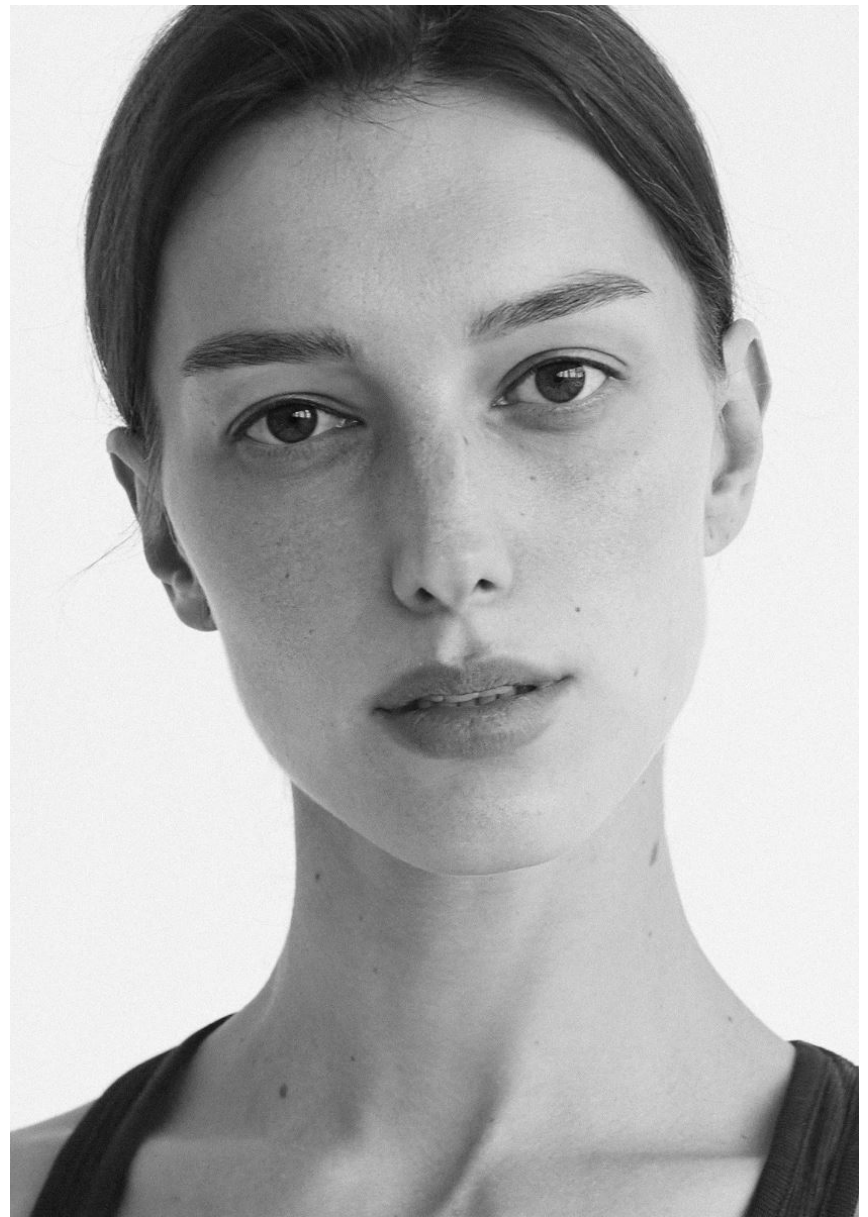

SOLOMIYA

GRÖSSE **180** OBERWEITE **82**
TAILLE **58** HÜFTE **88**
SCHUHE **40** HAARE **HELLBRAUN**
AUGEN **BRAUN-GRÜN**

Hamburg +49 40 413 236 - 0 Berlin +49 30 616 606 - 6
www.m4models.de

HEIGHT **5' 11"** BUST **32"**
WAIST **23"** HIPS **35"**
SHOES **8.5** HAIR **LIGHT BROWN**
EYES **HAZEL**