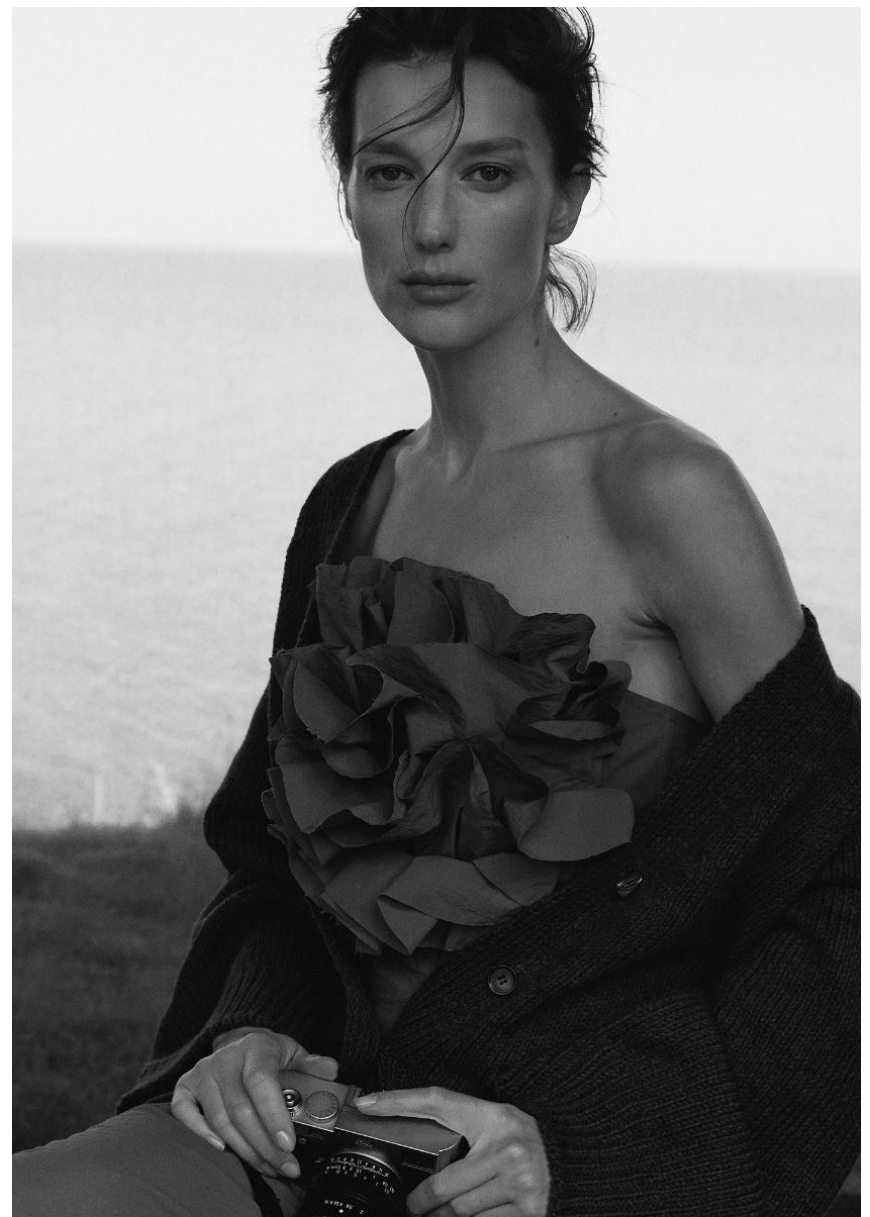

SOLOMIYA

GRÖSSE **180** OBERWEITE **82**
TAILLE **58** HÜFTE **88**
SCHUHE **40** HAARE **HELLBRAUN**
AUGEN **BRAUN-GRÜN**

M
MODELS

Hamburg +49 40 413 236 - 0 Berlin +49 30 616 606 - 6
www.m4models.de

HEIGHT **5' 11"** BUST **32"**
WAIST **23"** HIPS **35"**
SHOES **8.5** HAIR **LIGHT BROWN**
EYES **HAZEL**