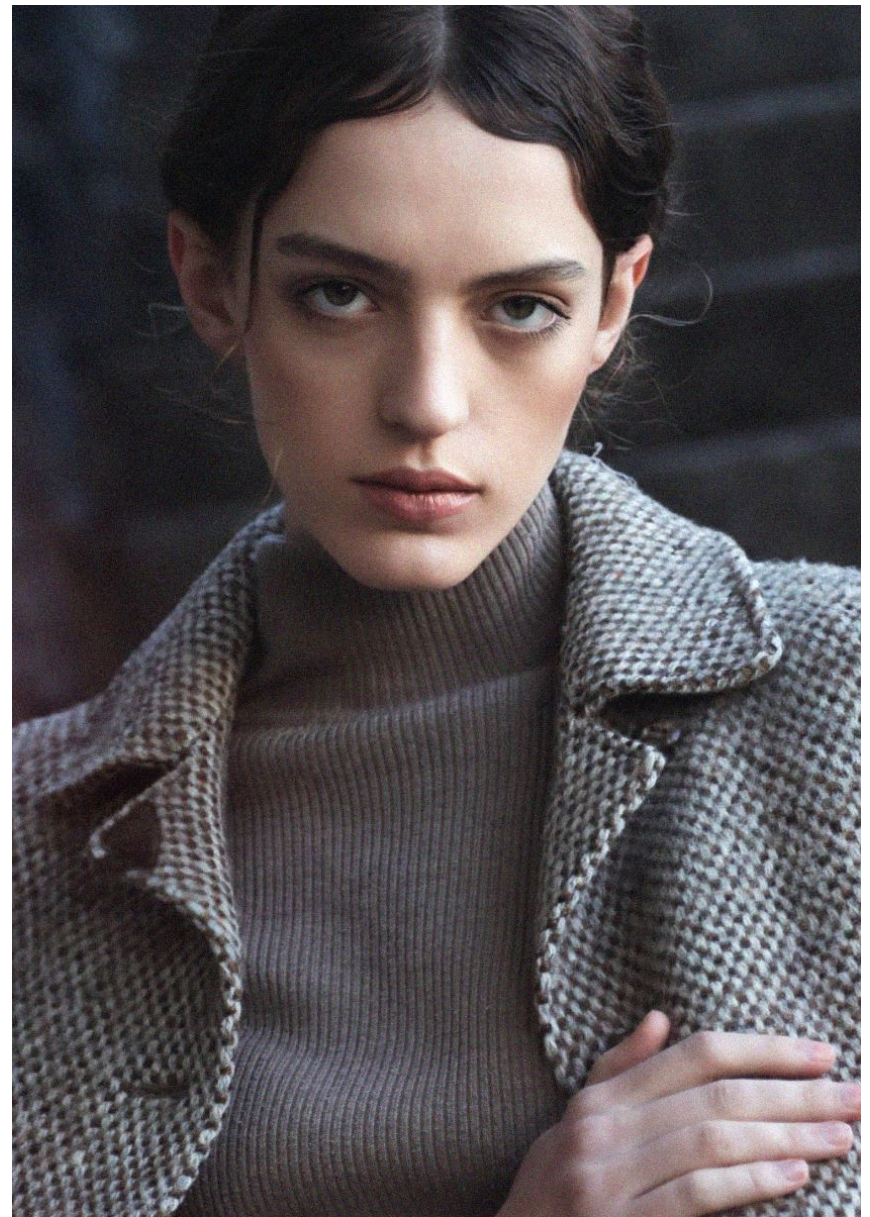

VERA SMIT

GRÖSSE **179** OBERWEITE **86**
TAILLE **63** HÜFTE **91**
SCHUHE **39** HAARE **BLOND**
AUGEN **BRAUN-GRÜN**

Hamburg +49 40 413 236 - 0 Berlin +49 30 616 606 - 6
www.m4models.de

HEIGHT **5' 10.5"** BUST **34"**
WAIST **24"** HIPS **36"**
SHOES **7.5** HAIR **BLONDE**
EYES **HAZEL**