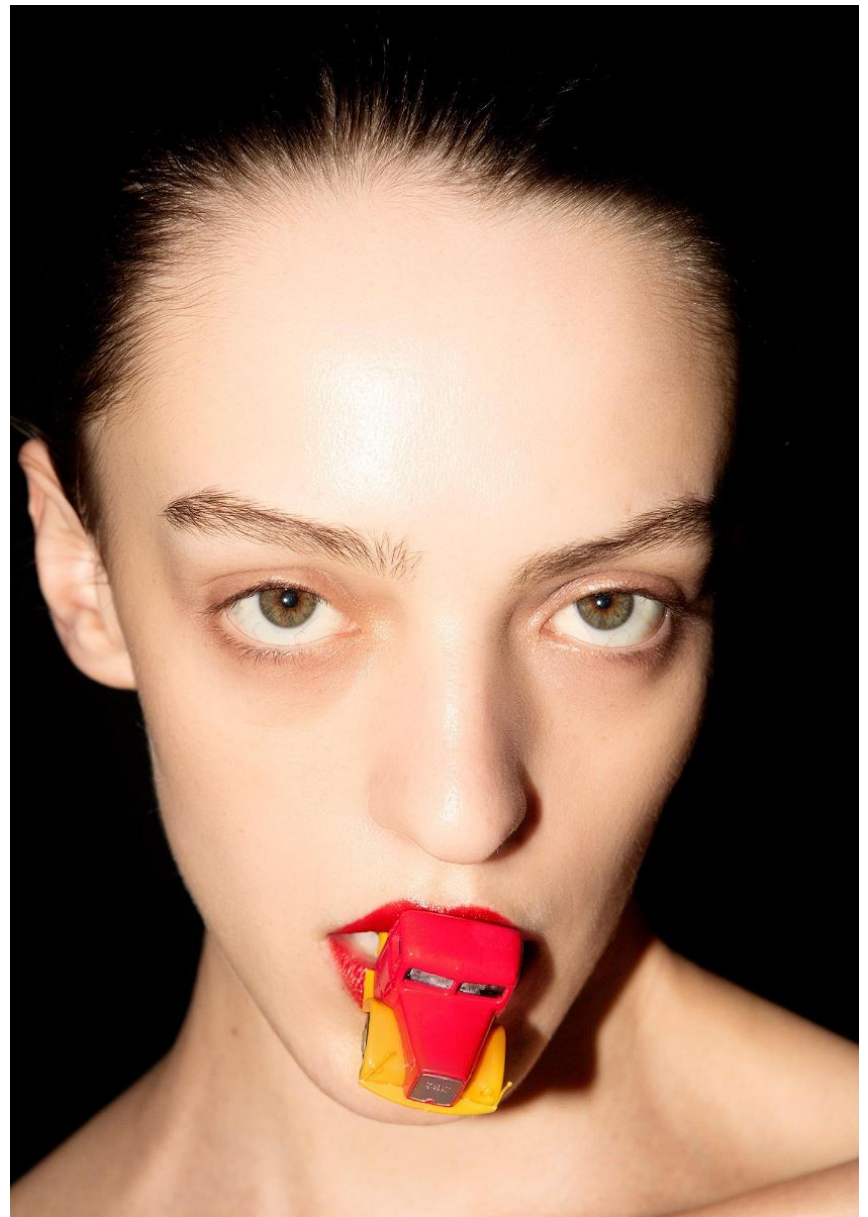

VERA SMIT

VERA SMIT

GRÖSSE **179** OBERWEITE **86**
TAILLE **63** HÜFTE **91**
SCHUHE **39** HAARE **BLOND**
AUGEN **BRAUN-GRÜN**

Hamburg +49 40 413 236 - 0 Berlin +49 30 616 606 - 6
www.m4models.de

HEIGHT **5' 10.5"** BUST **34"**
WAIST **24"** HIPS **36"**
SHOES **7.5** HAIR **BLONDE**
EYES **HAZEL**