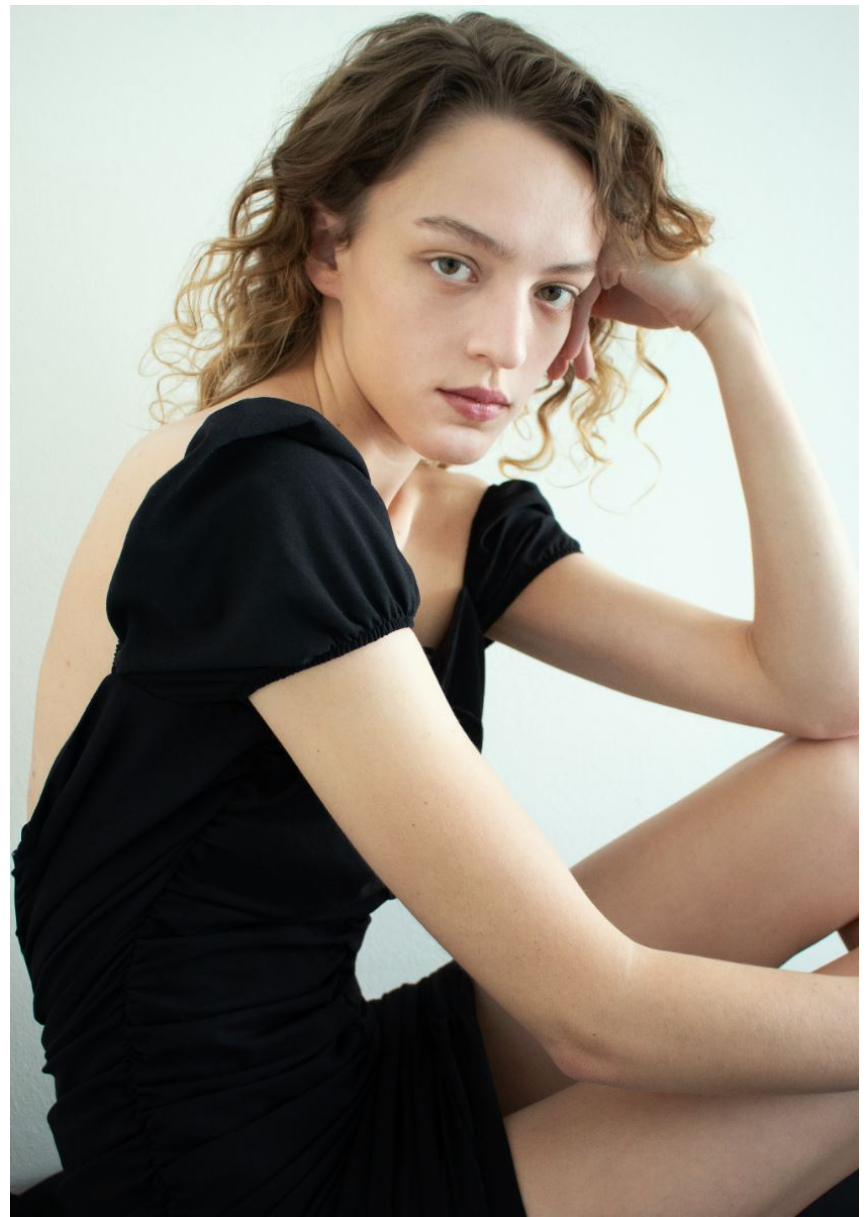

GRÖSSE **179** OBERWEITE **86**
TAILLE **63** HÜFTE **91**
SCHUHE **39** HAARE **BLOND**
AUGEN **BRAUN-GRÜN**

VERA SMIT

Hamburg +49 40 413 236 - 0 Berlin +49 30 616 606 - 6
www.m4models.de

HEIGHT **5' 10.5"** BUST **34"**
WAIST **24"** HIPS **36"**
SHOES **7.5** HAIR **BLONDE**
EYES **HAZEL**