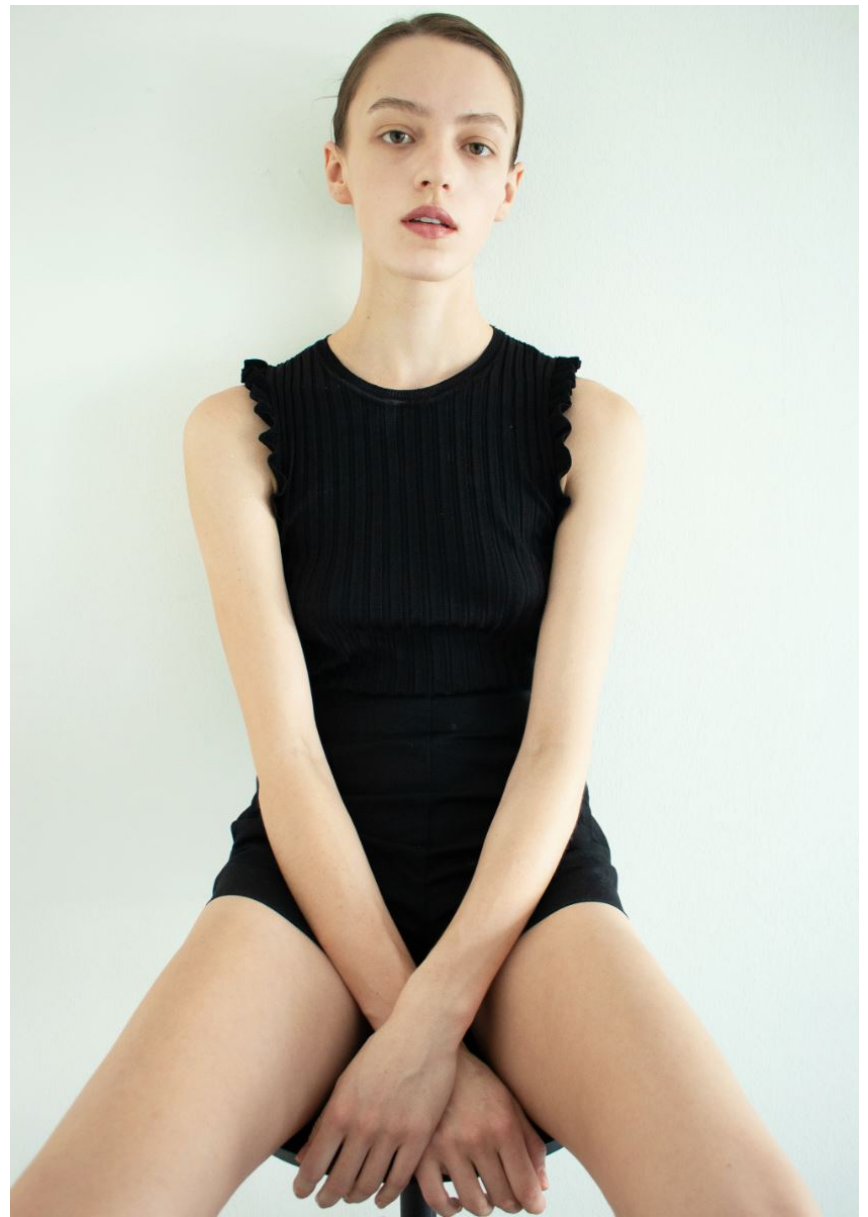

VERA SMIT

GRÖSSE **179** OBERWEITE **86**
TAILLE **63** HÜFTE **91**
SCHUHE **39** HAARE **BLOND**
AUGEN **BRAUN-GRÜN**

Hamburg +49 40 413 236 - 0 Berlin +49 30 616 606 - 6
www.m4models.de

HEIGHT **5' 10.5"** BUST **34"**
WAIST **24"** HIPS **36"**
SHOES **7.5** HAIR **BLONDE**
EYES **HAZEL**