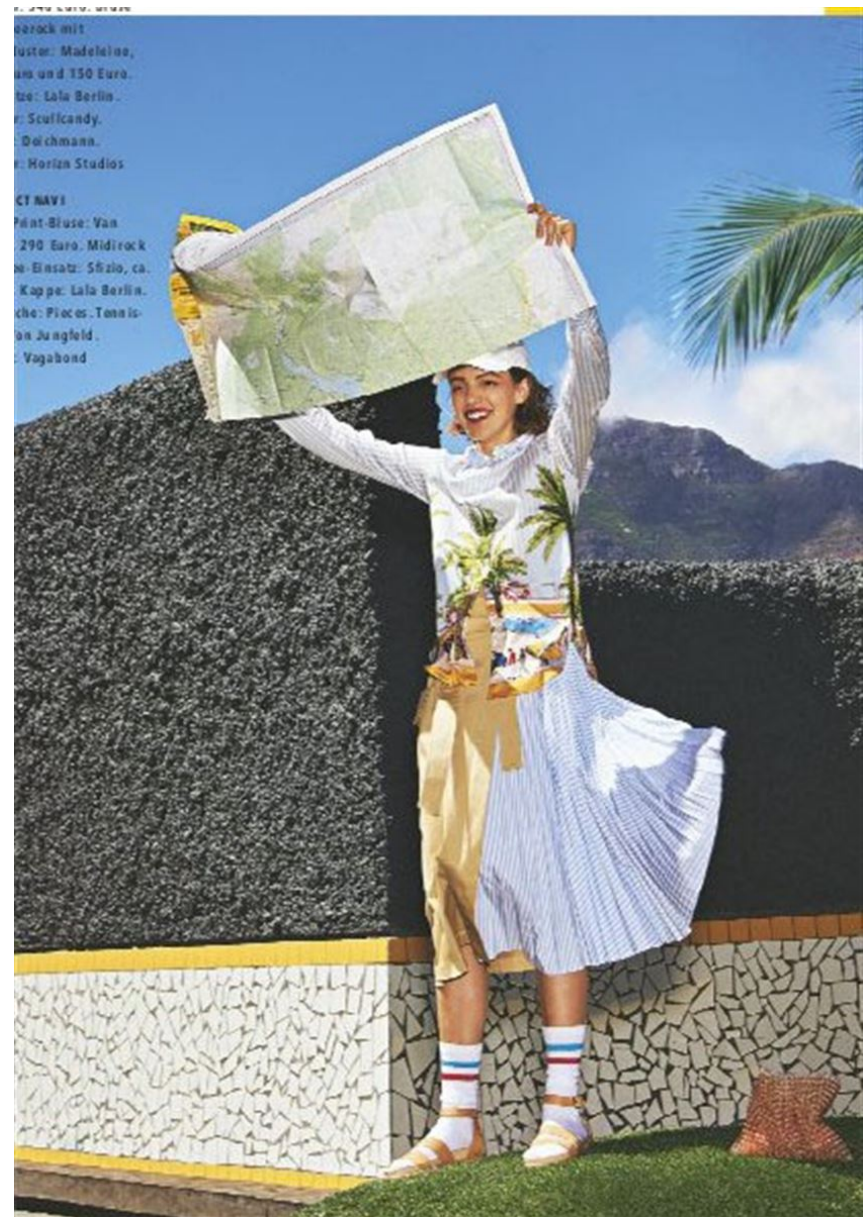

WOLKENKRATZER GOCKEN
 Rechts - T-Shirt aus Leinen: Cinque, ca. 130 Euro. Shorts in Orange: Baum & Pflanzgarten, ca. 140 Euro. Mütze: Lala Berlin. Sonnenbrille: Aigae. Tasche: Vango

ET NAVI
 Print-Bluse: Vango, ca. 290 Euro. Midirock: S&Zio, ca. 150 Euro. Einsatz: S&Zio, ca. 150 Euro. Kappe: Lala Berlin. Schuhe: Piccos. Tonnissen: Jungfeld. Vagabond