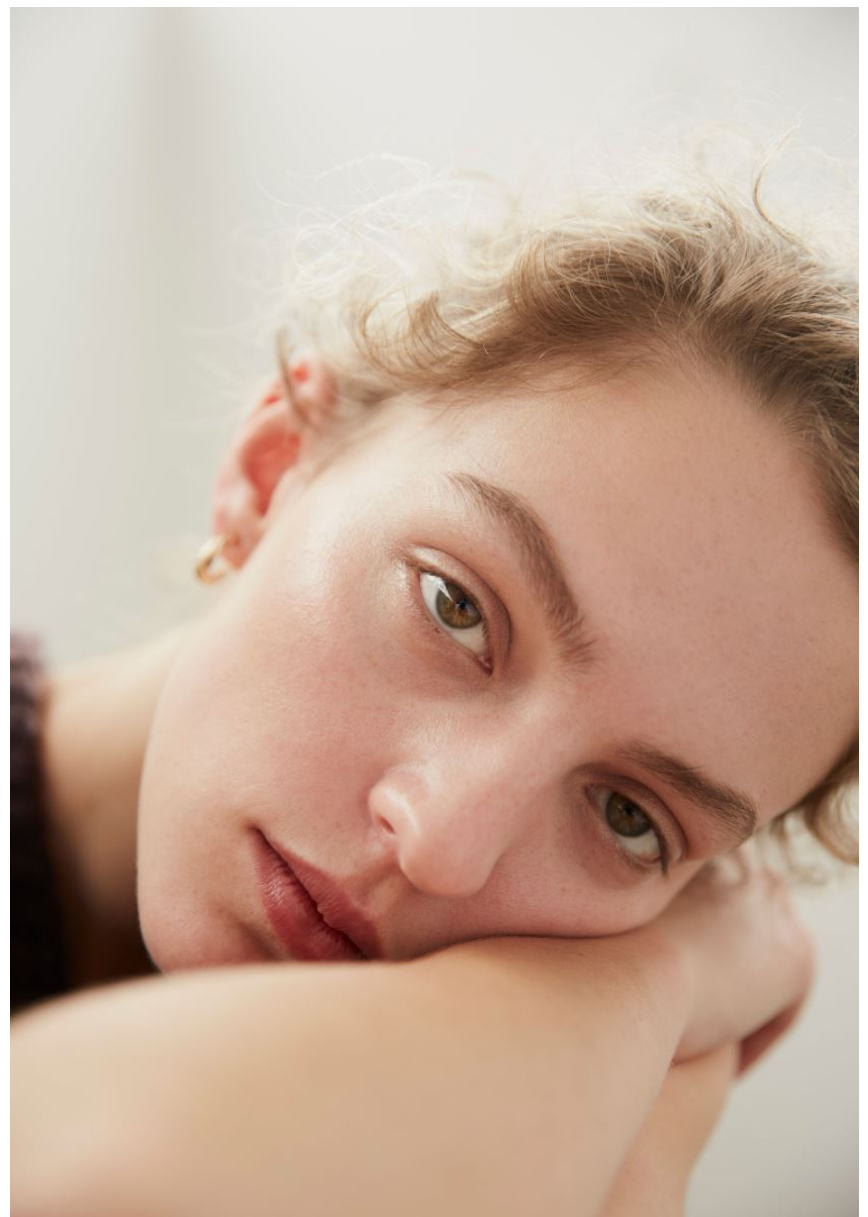

VERA SMIT

GRÖSSE **179** OBERWEITE **86**
TAILLE **63** HÜFTE **91**
SCHUHE **39** HAARE **BLOND**
AUGEN **BRAUN-GRÜN**

Hamburg +49 40 413 236 - 0 Berlin +49 30 616 606 - 6
www.m4models.de

HEIGHT **5' 10.5"** BUST **34"**
WAIST **24"** HIPS **36"**
SHOES **7.5** HAIR **BLONDE**
EYES **HAZEL**