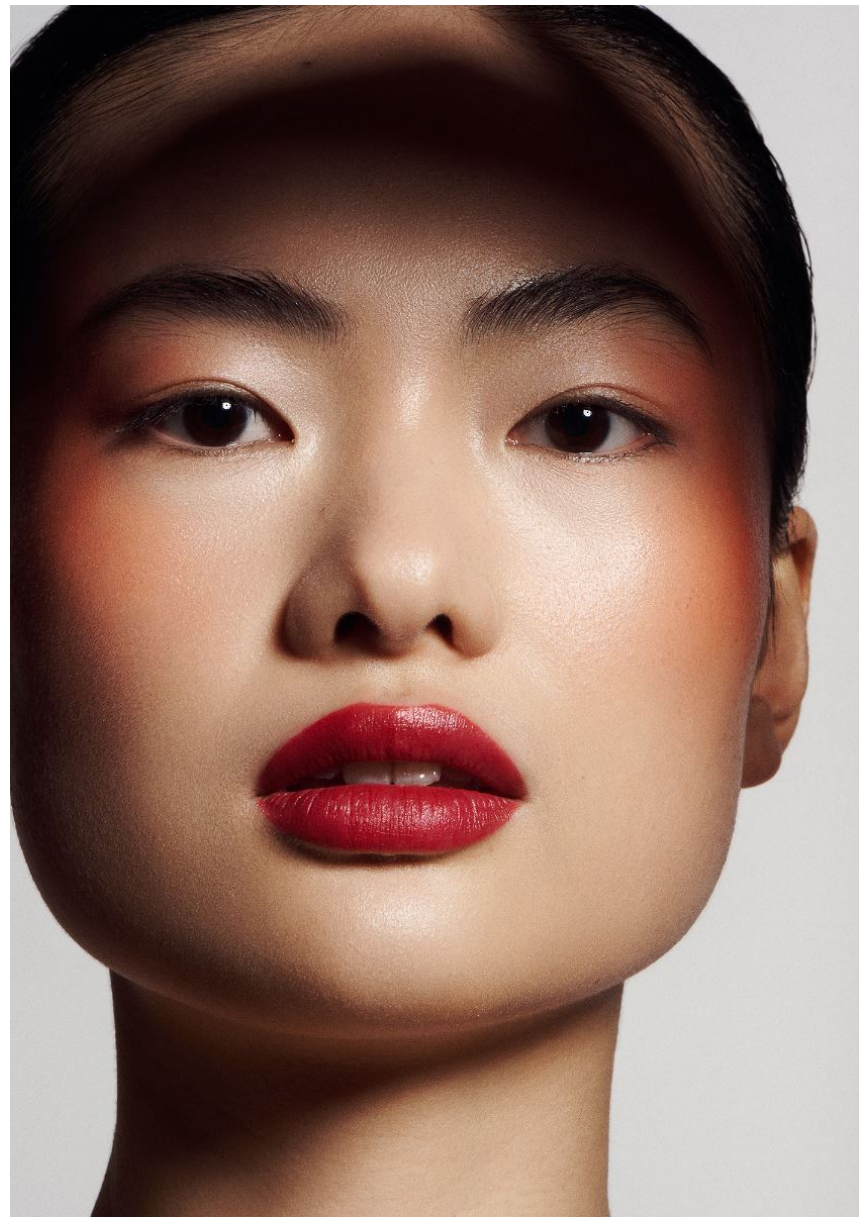

APRIL LI

APRIL LI

GRÖSSE **179** OBERWEITE **83**
TAILLE **61** HÜFTE **92**
SCHUHE **41** HAARE **SCHWARZ**
AUGEN **SCHWARZ**

Hamburg +49 40 413 236 - 0 Berlin +49 30 616 606 - 6
www.m4models.de

HEIGHT **5' 10.5"** BUST **32"**
WAIST **24"** HIPS **36"**
SHOES **9.5** HAIR **BLACK**
EYES **BLACK**

APRIL LI

GRÖSSE **179** OBERWEITE **83**
TAILLE **61** HÜFTE **92**
SCHUHE **41** HAARE **SCHWARZ**
AUGEN **SCHWARZ**

Hamburg +49 40 413 236 - 0 Berlin +49 30 616 606 - 6
www.m4models.de

HEIGHT **5' 10.5"** BUST **32"**
WAIST **24"** HIPS **36"**
SHOES **9.5** HAIR **BLACK**
EYES **BLACK**