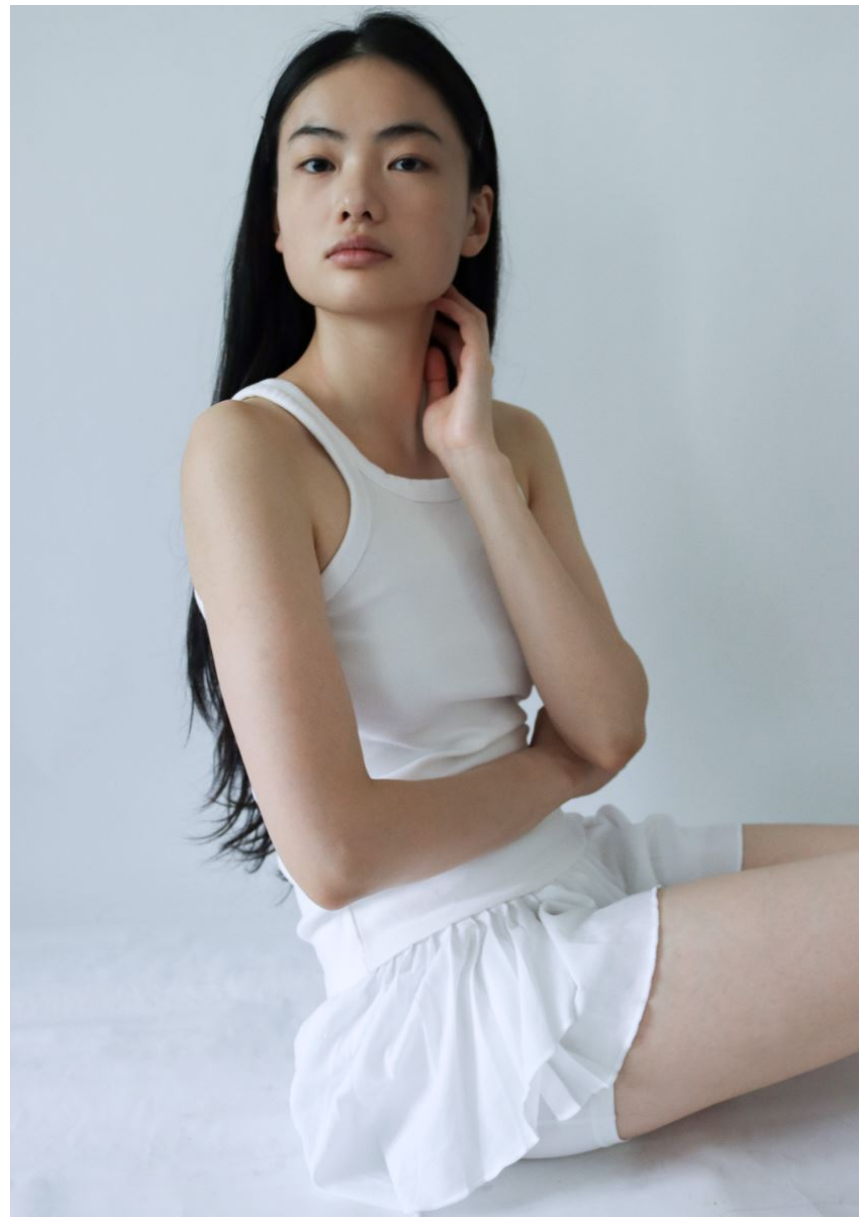

APRIL LI

GRÖSSE **179** OBERWEITE **83**
TAILLE **61** HÜFTE **92**
SCHUHE **41** HAARE **SCHWARZ**
AUGEN **SCHWARZ**

Hamburg +49 40 413 236 - 0 Berlin +49 30 616 606 - 6
www.m4models.de

HEIGHT **5' 10.5"** BUST **32"**
WAIST **24"** HIPS **36"**
SHOES **9.5** HAIR **BLACK**
EYES **BLACK**