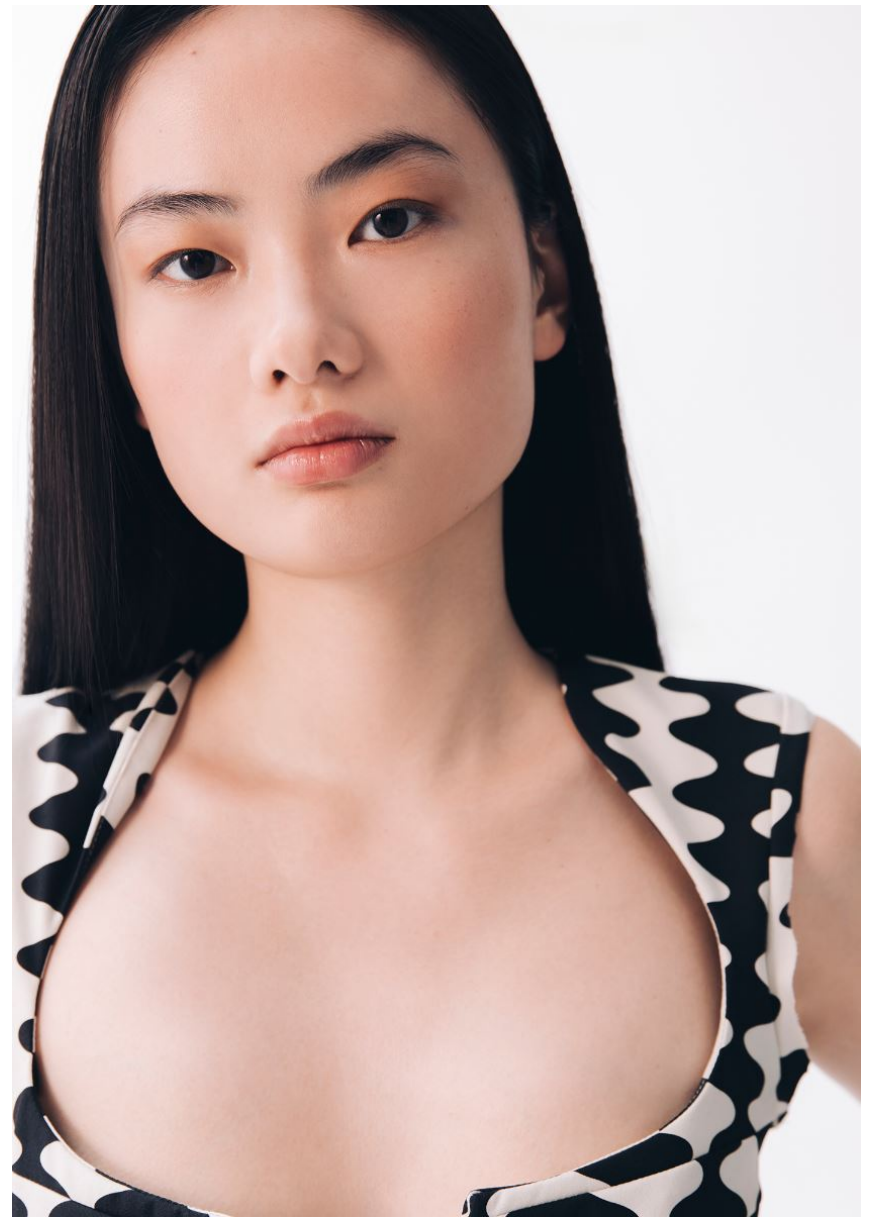

APRIL LI

GRÖSSE **179** OBERWEITE **83**
TAILLE **61** HÜFTE **92**
SCHUHE **41** HAARE **SCHWARZ**
AUGEN **SCHWARZ**

Hamburg +49 40 413 236 - 0 Berlin +49 30 616 606 - 6
www.m4models.de

HEIGHT **5' 10.5"** BUST **32"**
WAIST **24"** HIPS **36"**
SHOES **9.5** HAIR **BLACK**
EYES **BLACK**