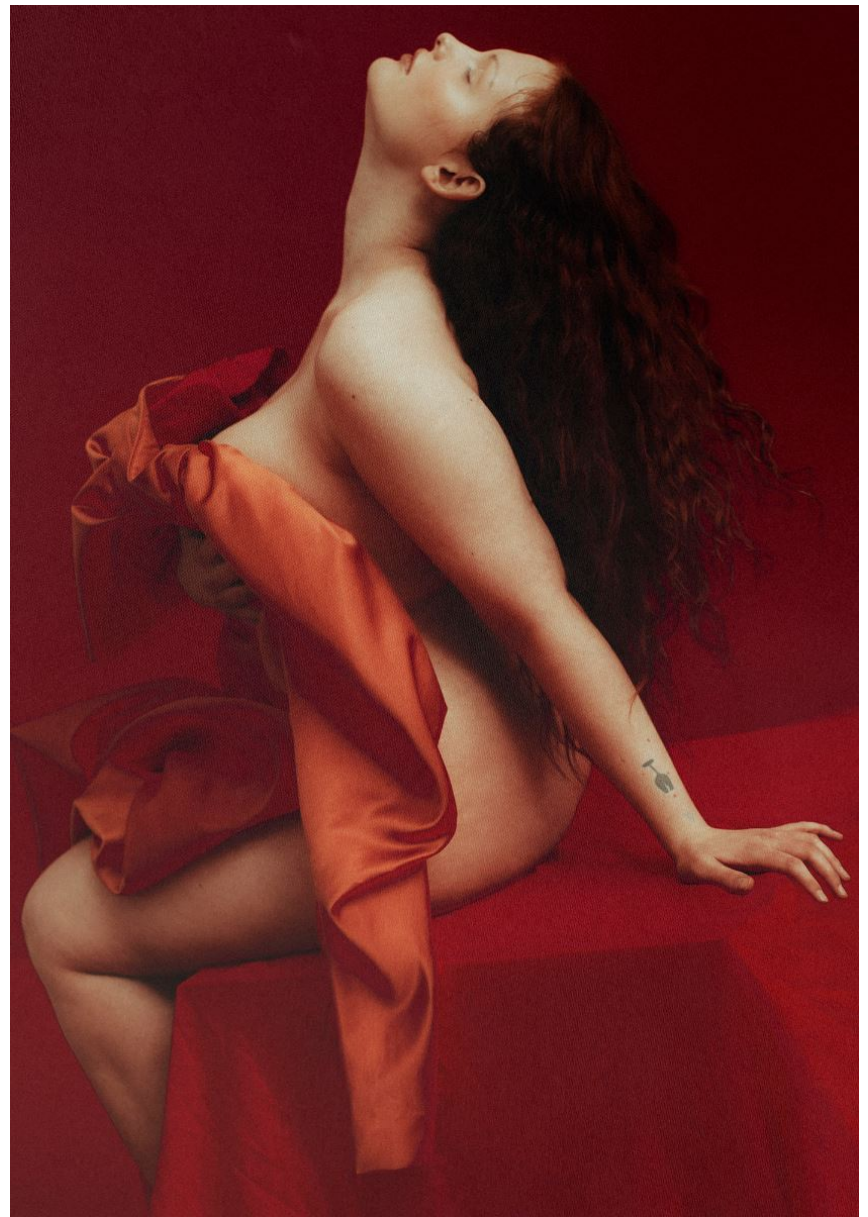

HEIGHT **5' 5.5"** BUST **38"**
WAIST **28"** HIPS **41"**
SHOES **7.5** HAIR **GINGER**
EYES **BLUE-GREEN**

LUCA

M
MODELS

Hamburg +49 40 413 236 - 0 Berlin +49 30 616 606 - 6
www.m4models.de