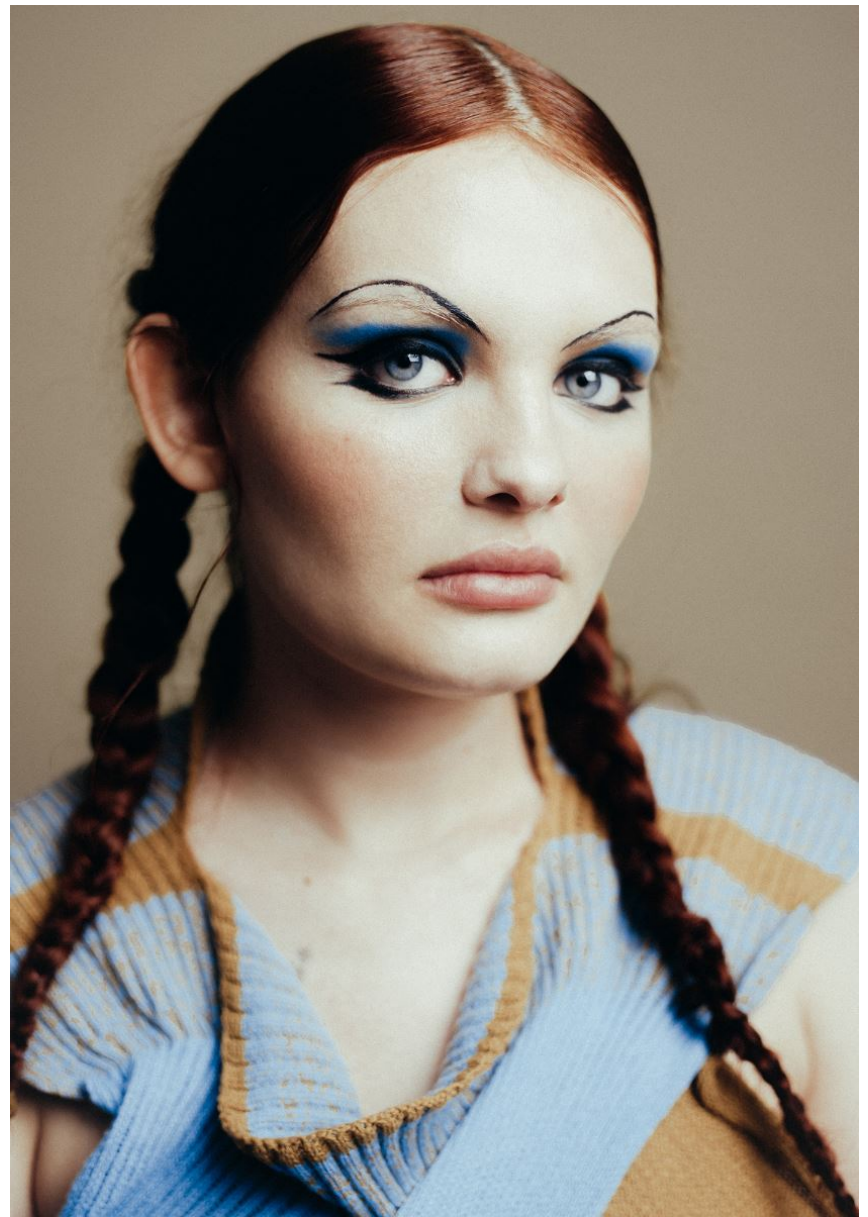

HEIGHT **5' 5.5"** BUST **38"**
WAIST **28"** HIPS **41"**
SHOES **7.5** HAIR **GINGER**
EYES **BLUE-GREEN**

LUCA

M
MODELS

Hamburg +49 40 413 236 - 0 Berlin +49 30 616 606 - 6
www.m4models.de