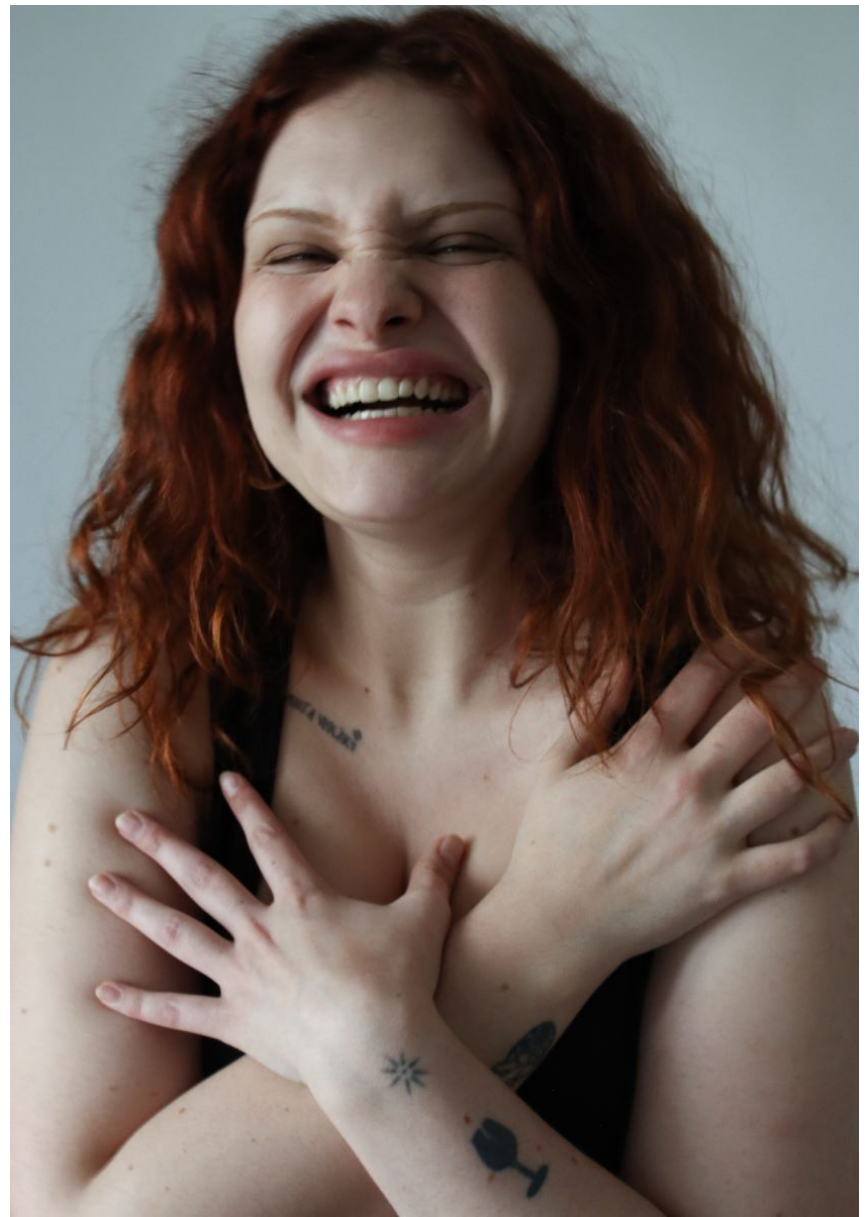

HEIGHT **5' 5.5"** BUST **38"**
WAIST **28"** HIPS **41"**
SHOES **7.5** HAIR **GINGER**
EYES **BLUE-GREEN**

GRÖSSE **167** OBERWEITE **95**
TAILLE **73** HÜFTE **105**
SCHUHE **39** HAARE **GINGER**
AUGEN **BLAU-GRÜN**

LUCA

HEIGHT **5' 5.5"** BUST **38"**
 WAIST **28"** HIPS **41"**
 SHOES **7.5** HAIR **GINGER**
 EYES **BLUE-GREEN**

GRÖSSE **167** OBERWEITE **95**
TAILLE **73** HÜFTE **105**
SCHUHE **39** HAARE **GINGER**
AUGEN **BLAU-GRÜN**