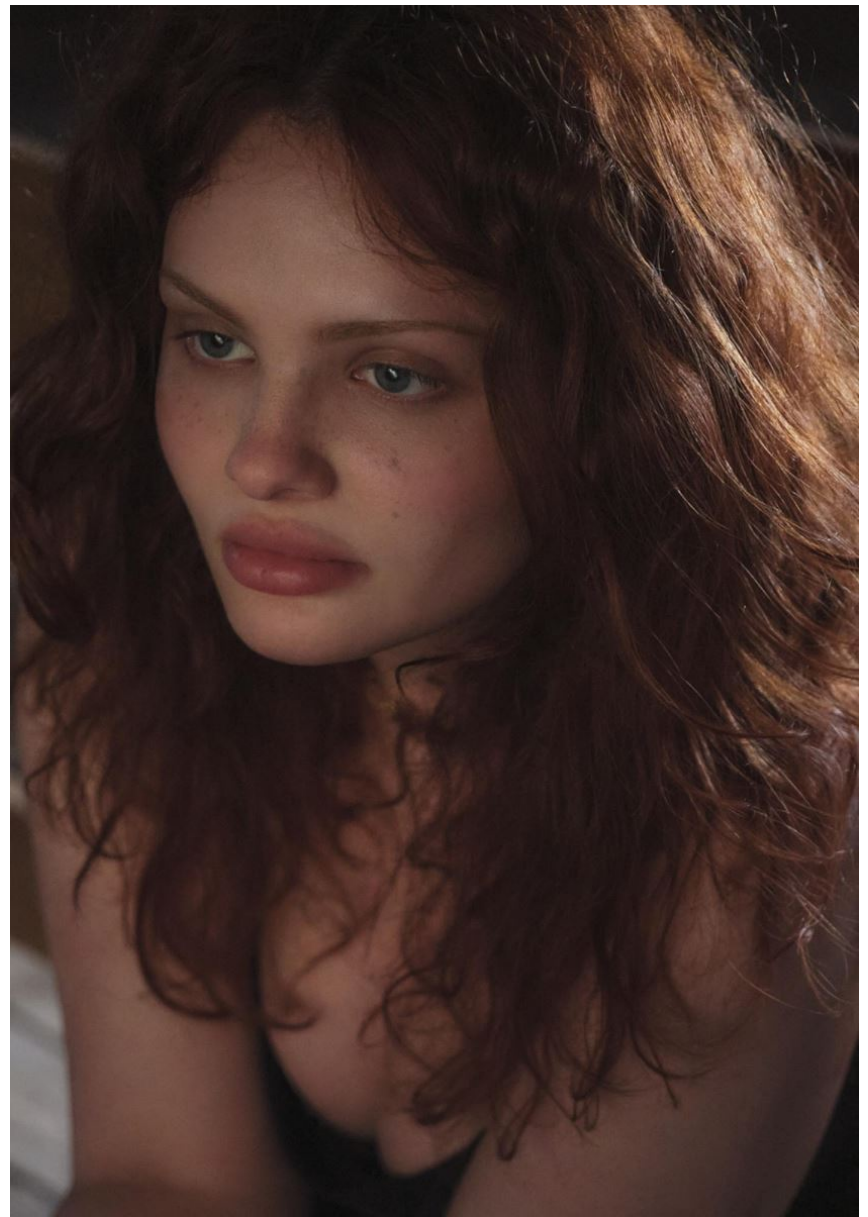

HEIGHT **5' 5.5"** BUST **38"**
WAIST **28"** HIPS **41"**
SHOES **7.5** HAIR **GINGER**
EYES **BLUE-GREEN**

LUCA

M
MODELS

Hamburg +49 40 413 236 - 0 Berlin +49 30 616 606 - 6
www.m4models.de