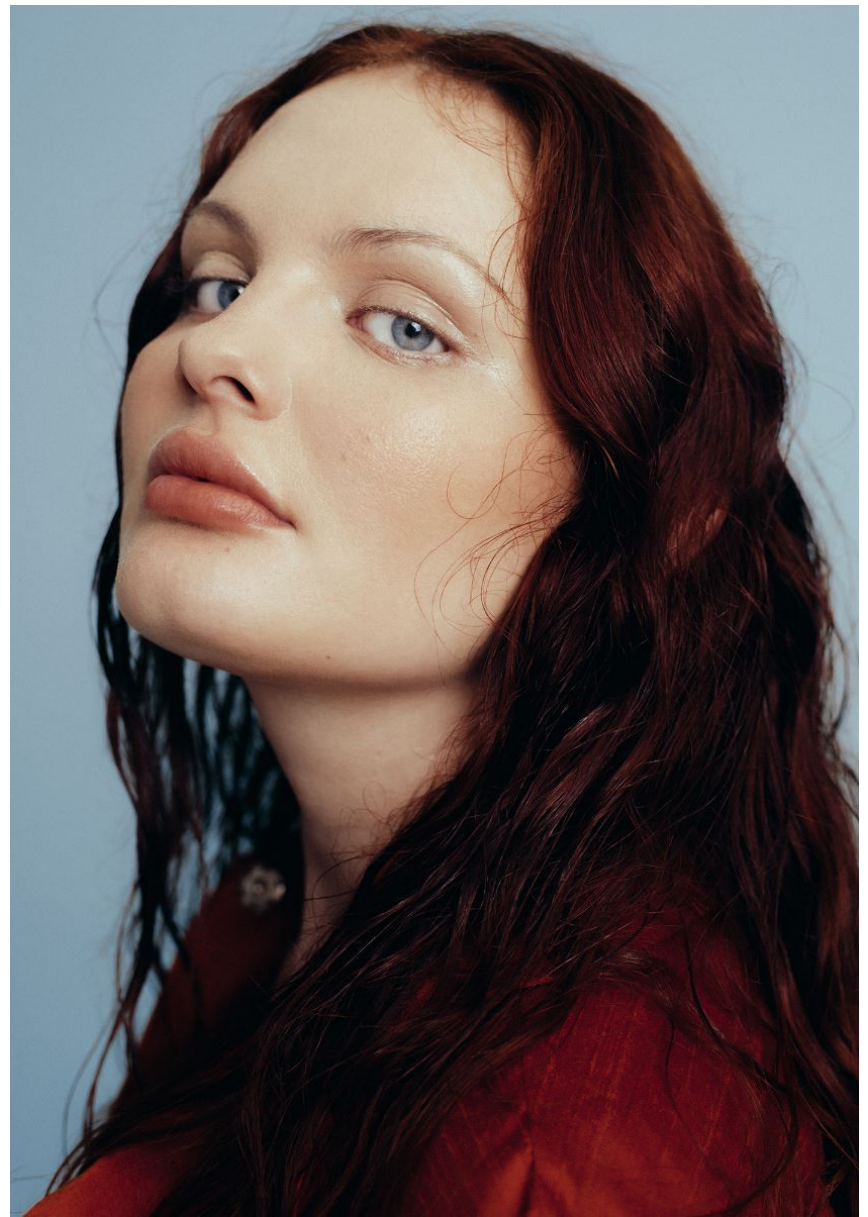

LUCA

Hamburg +49 40 413 236 - 0 Berlin +49 30 616 606 - 6
www.m4models.de

HEIGHT **5' 5.5"** BUST **38"**
WAIST **28"** HIPS **41"**
SHOES **7.5** HAIR **GINGER**
EYES **BLUE-GREEN**