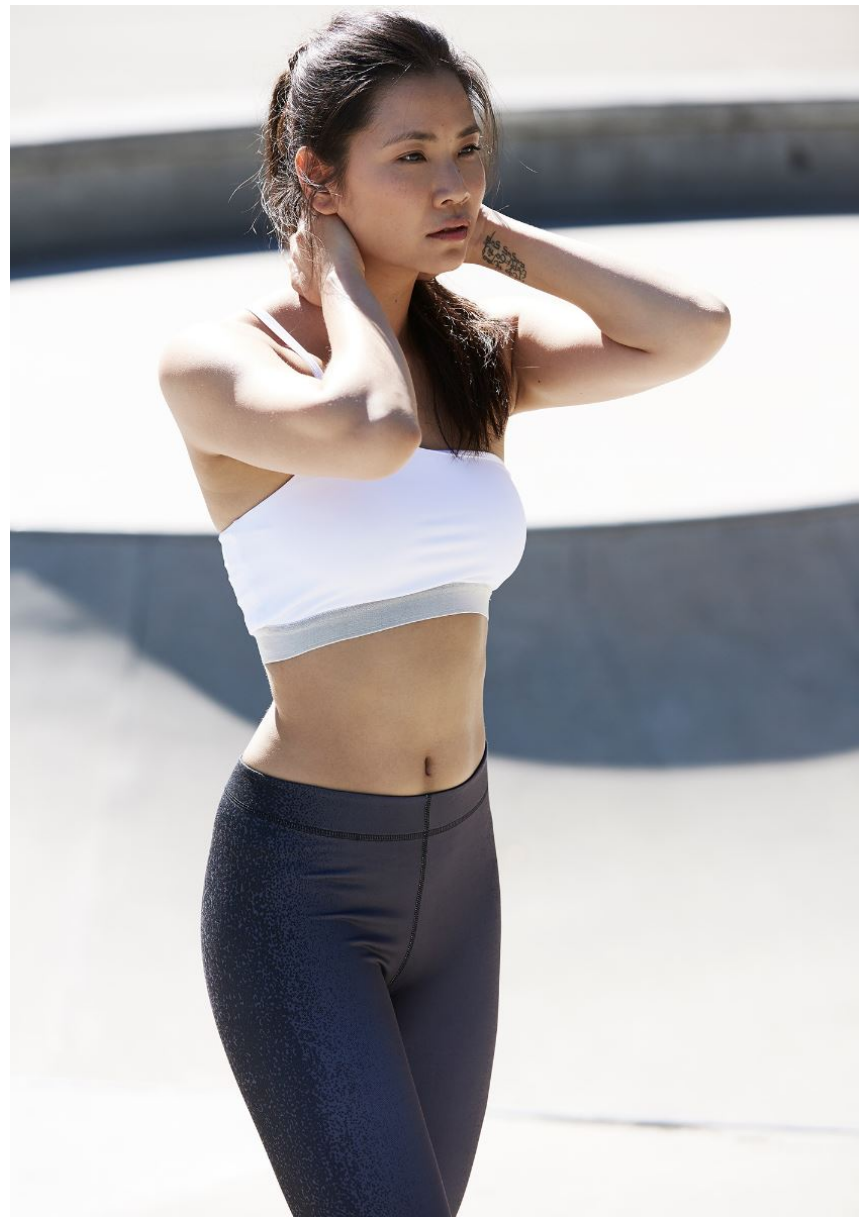

HEIGHT **5' 9"** BUST **34"**
WAIST **27"** HIPS **38"**
SHOES **6.5** HAIR **BLACK**
EYES **BROWN**

CHRISTINA COLSON

Hamburg +49 40 413 236 - 0 Berlin +49 30 616 606 - 6
www.m4models.de