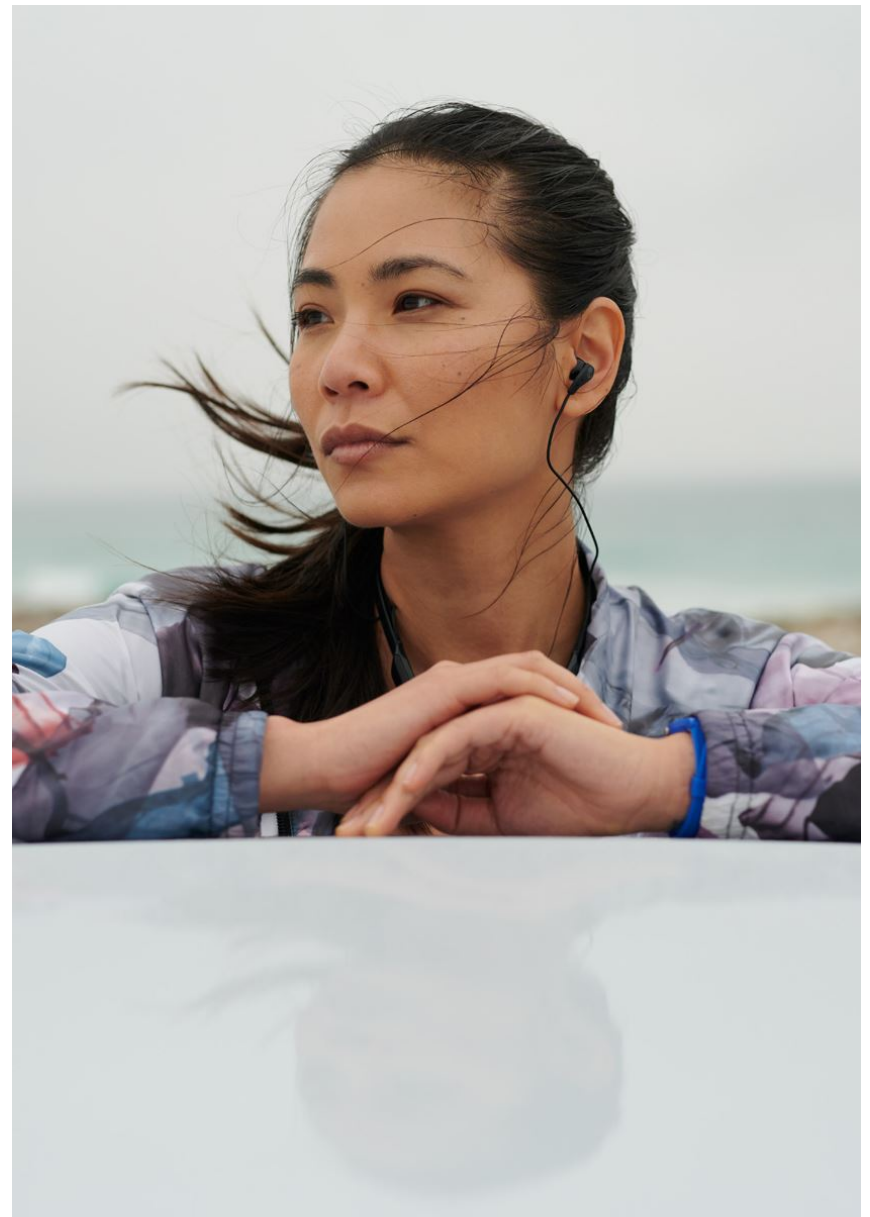

CHRISTINA COLSON

GRÖSSE **175** OBERWEITE **86**
TAILLE **69** HÜFTE **98**
SCHUHE **38** HAARE **SCHWARZ**
AUGEN **BRAUN**

Hamburg +49 40 413 236 - 0 Berlin +49 30 616 606 - 6
www.m4models.de

HEIGHT **5' 9"** BUST **34"**
WAIST **27"** HIPS **38"**
SHOES **6.5** HAIR **BLACK**
EYES **BROWN**