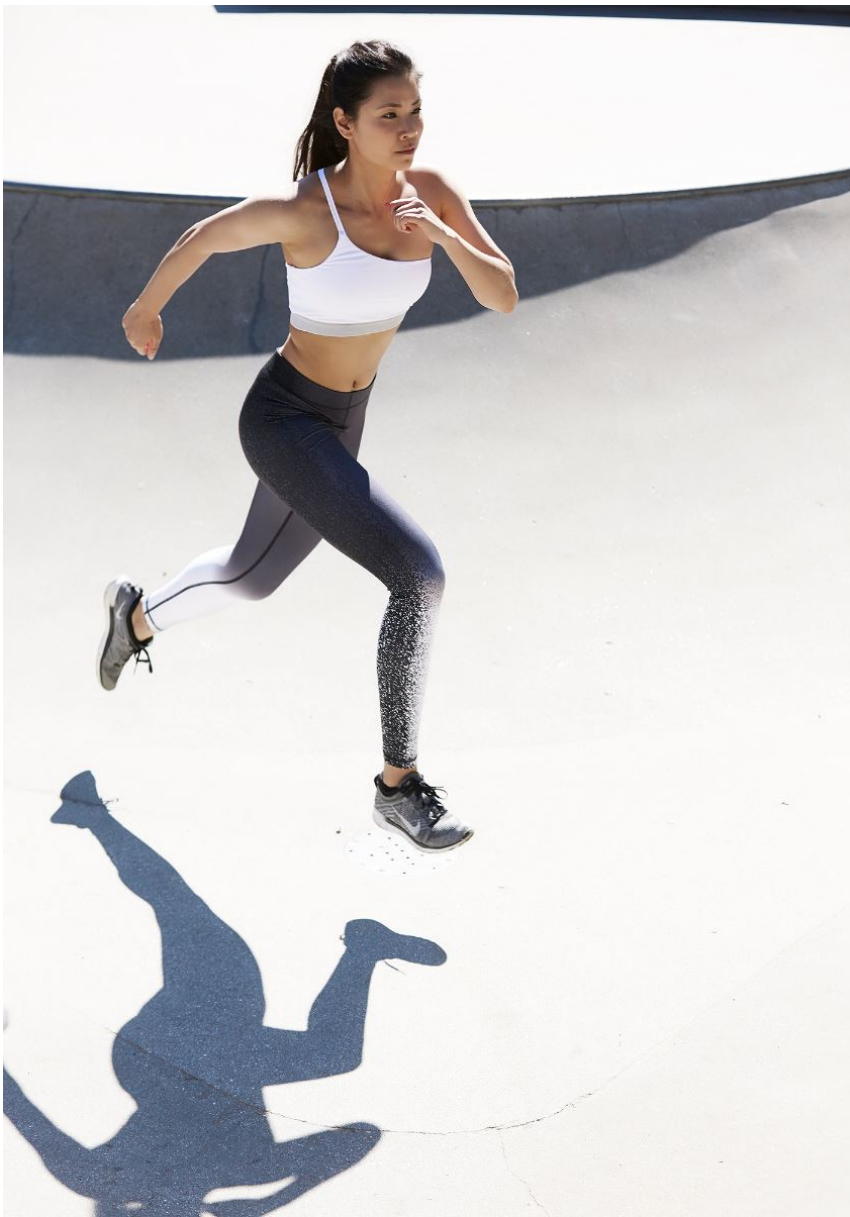

GRÖSSE **175** OBERWEITE **86**
TAILLE **69** HÜFTE **98**
SCHUHE **38** HAARE **SCHWARZ**
AUGEN **BRAUN**