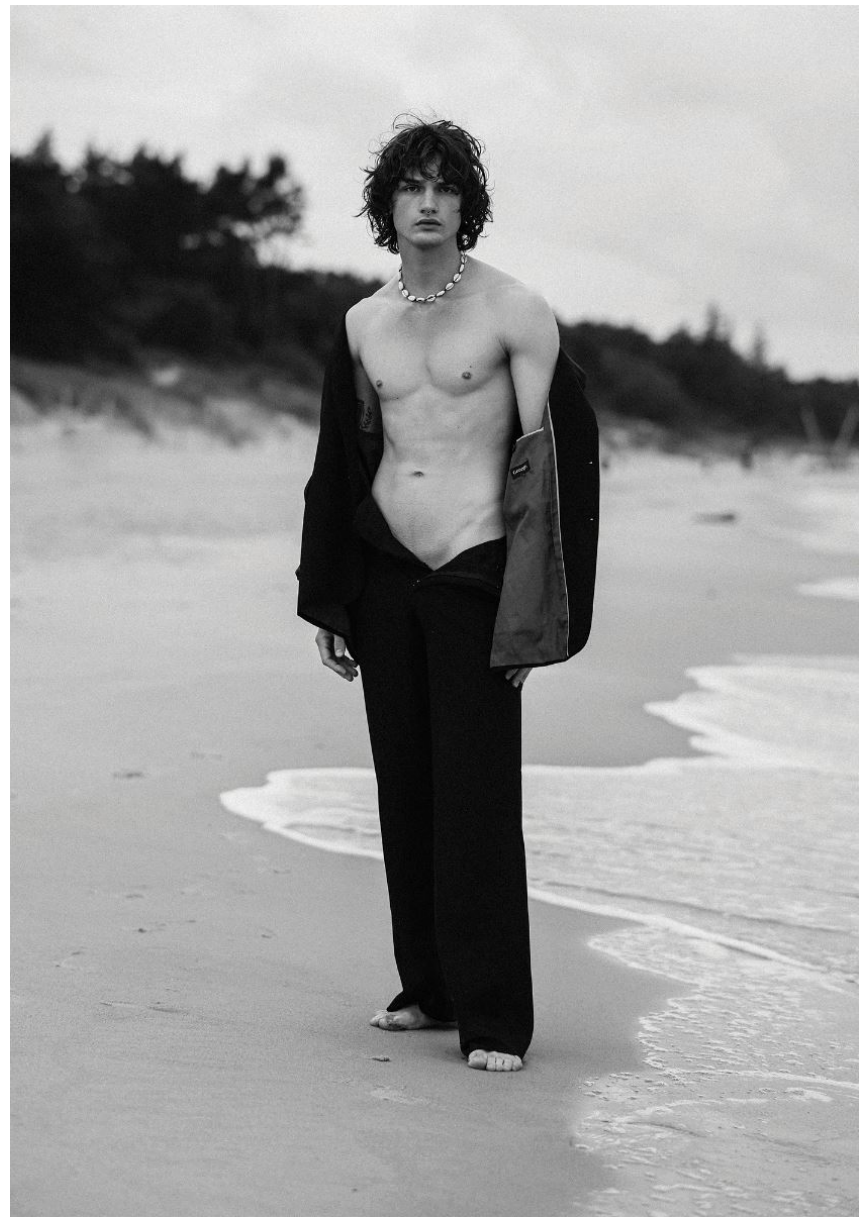

HEIGHT **6' 2"** BUST **36"**
WAIST **28"** HIPS **38"**
SHOES **10.5** HAIR **DARK BROWN**
EYES **GREEN**

SZYMON

Hamburg +49 40 413 236 - 0 Berlin +49 30 616 606 - 6
www.m4models.de

GRÖSSE **188** OBERWEITE **91**
TAILLE **73** HÜFTE **97**
SCHUHE **44** HAARE **DUNKELBRAUN**
AUGEN **GRÜN**