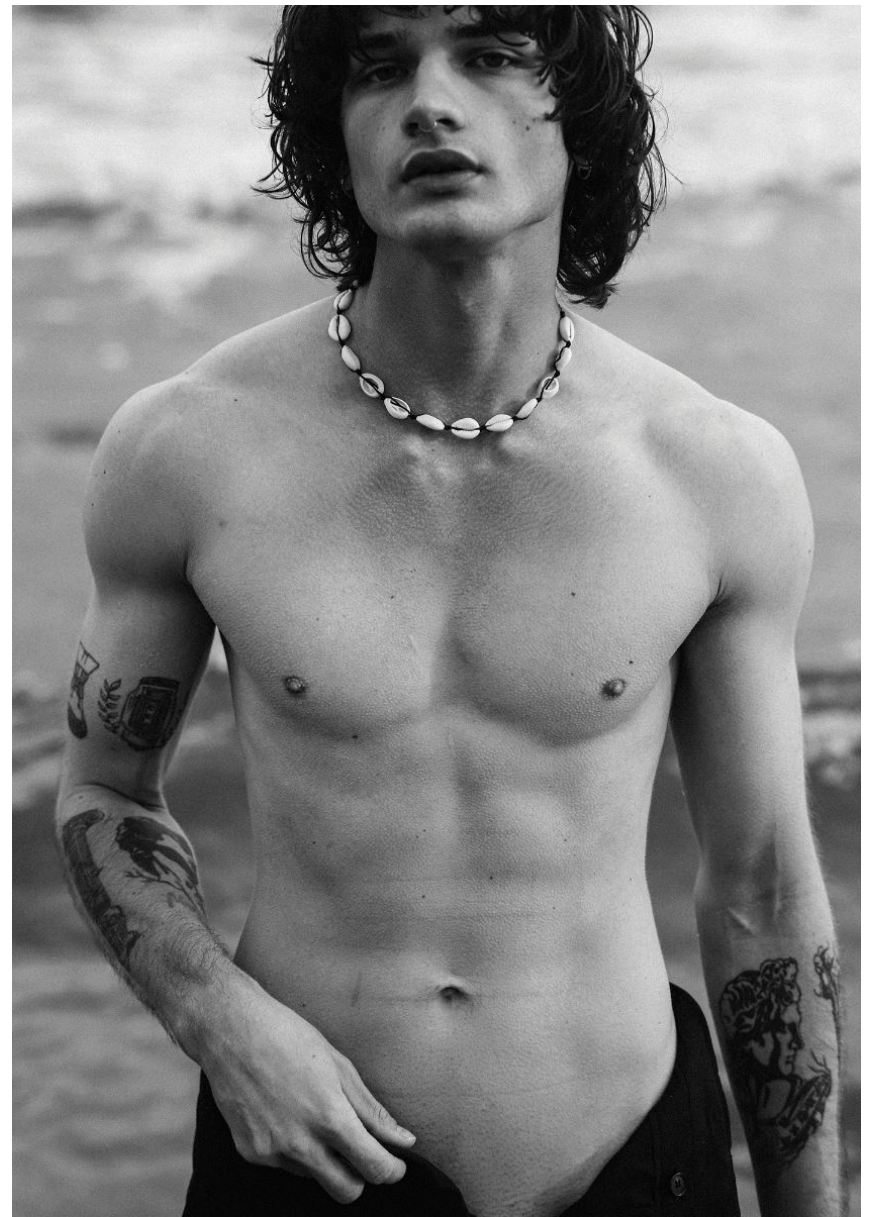

GRÖSSE **188** OBERWEITE **91**
TAILLE **73** HÜFTE **97**
SCHUHE **44** HAARE **DUNKELBRAUN**
AUGEN **GRÜN**

SZYMON

Hamburg +49 40 413 236 - 0 Berlin +49 30 616 606 - 6
www.m4models.de

HEIGHT **6' 2"** BUST **36"**
WAIST **28"** HIPS **38"**
SHOES **10.5** HAIR **DARK BROWN**
EYES **GREEN**