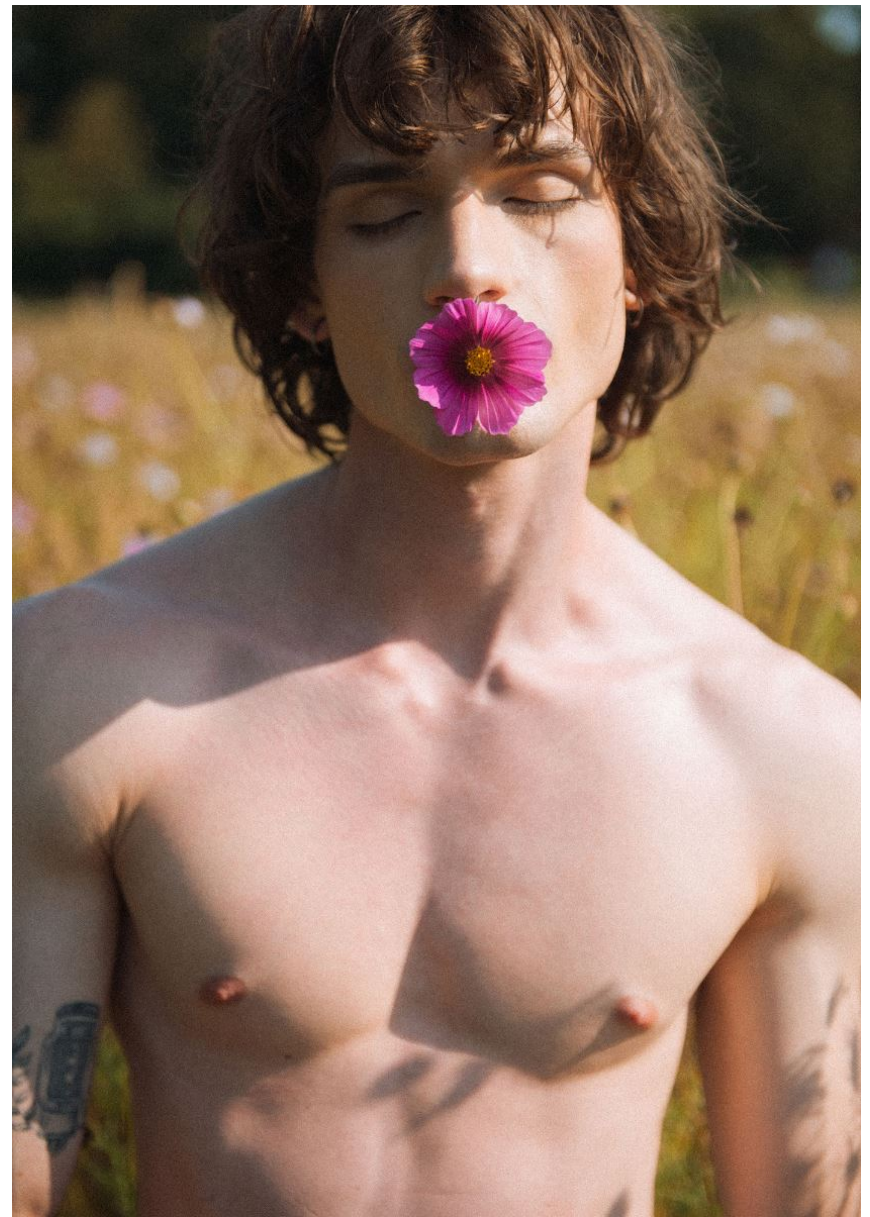

GRÖSSE **188** OBERWEITE **91**
TAILLE **73** HÜFTE **97**
SCHUHE **44** HAARE **DUNKELBRAUN**
AUGEN **GRÜN**

SZYMON

Hamburg +49 40 413 236 - 0 Berlin +49 30 616 606 - 6
www.m4models.de

HEIGHT **6' 2"** BUST **36"**
WAIST **28"** HIPS **38"**
SHOES **10.5** HAIR **DARK BROWN**
EYES **GREEN**