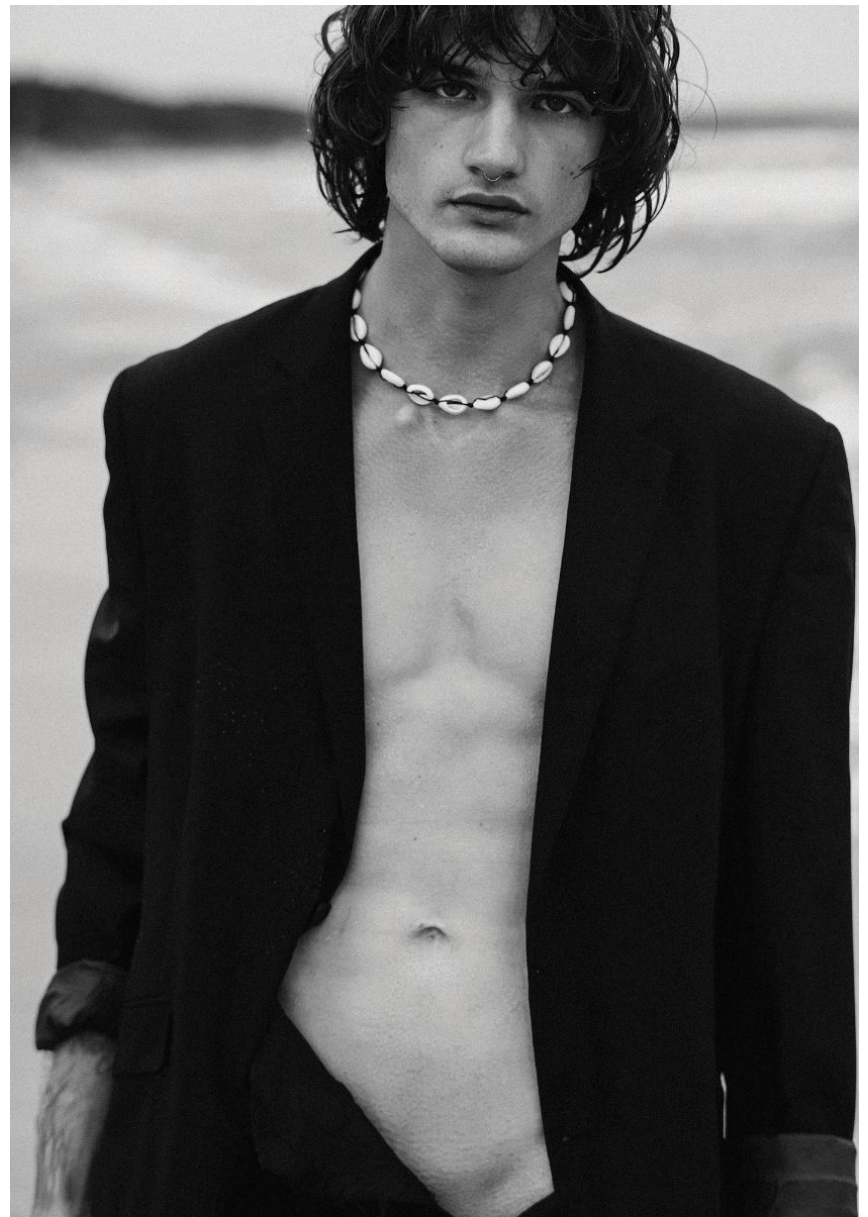

GRÖSSE **188** OBERWEITE **91**
TAILLE **73** HÜFTE **97**
SCHUHE **44** HAARE **DUNKELBRAUN**
AUGEN **GRÜN**

SZYMON

Hamburg +49 40 413 236 - 0 Berlin +49 30 616 606 - 6
www.m4models.de

HEIGHT **6' 2"** BUST **36"**
WAIST **28"** HIPS **38"**
SHOES **10.5** HAIR **DARK BROWN**
EYES **GREEN**