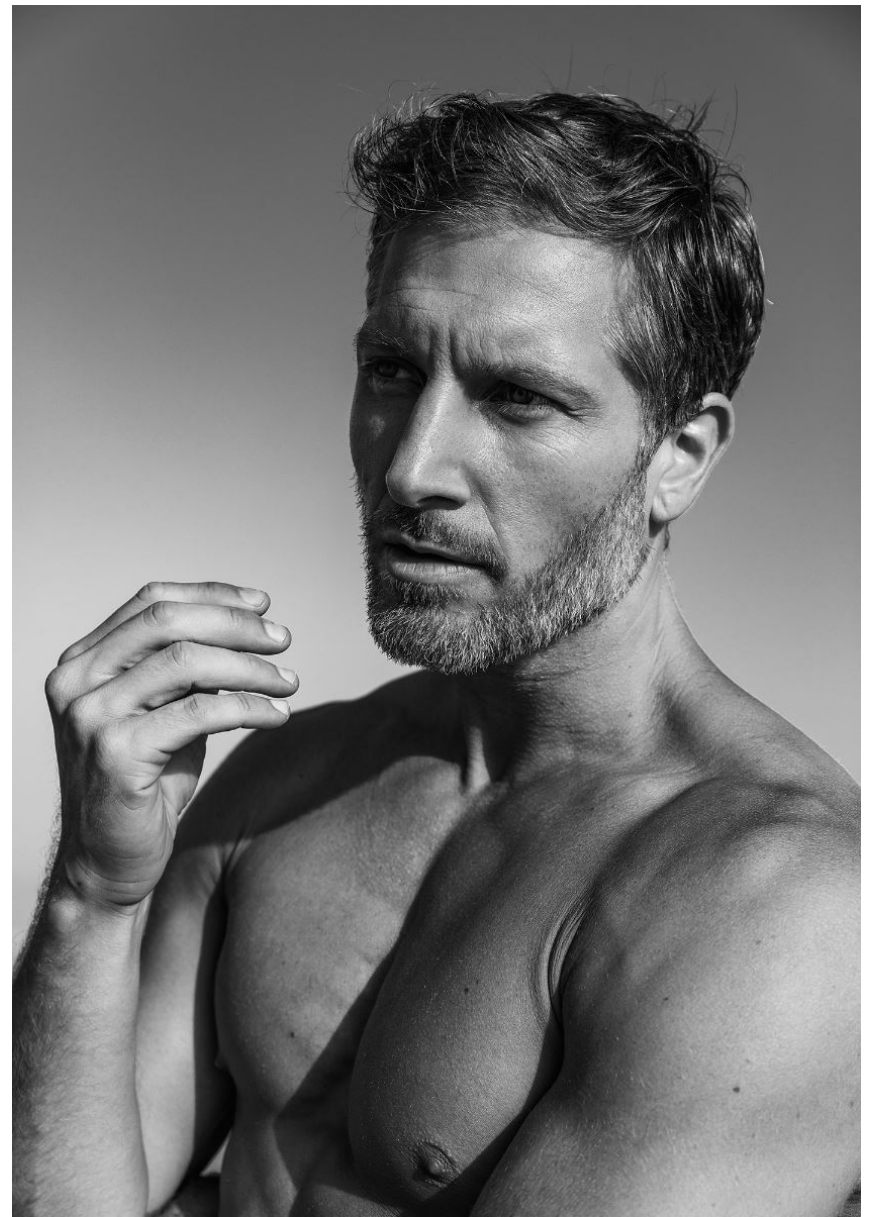

HUGO BROODRYK

GRÖSSE **184** OBERWEITE **96**
TAILLE **82** HÜFTE
SCHUHE **43** HAARE **DUNKELBLOND**
AUGEN **BLAU**

Hamburg +49 40 413 236 - 0 Berlin +49 30 616 606 - 6
www.m4models.de

HEIGHT **6' 0.5"** BUST **38"**
WAIST **32"**
SHOES **10** HAIR **DARK BLONDE**
EYES **BLUE**