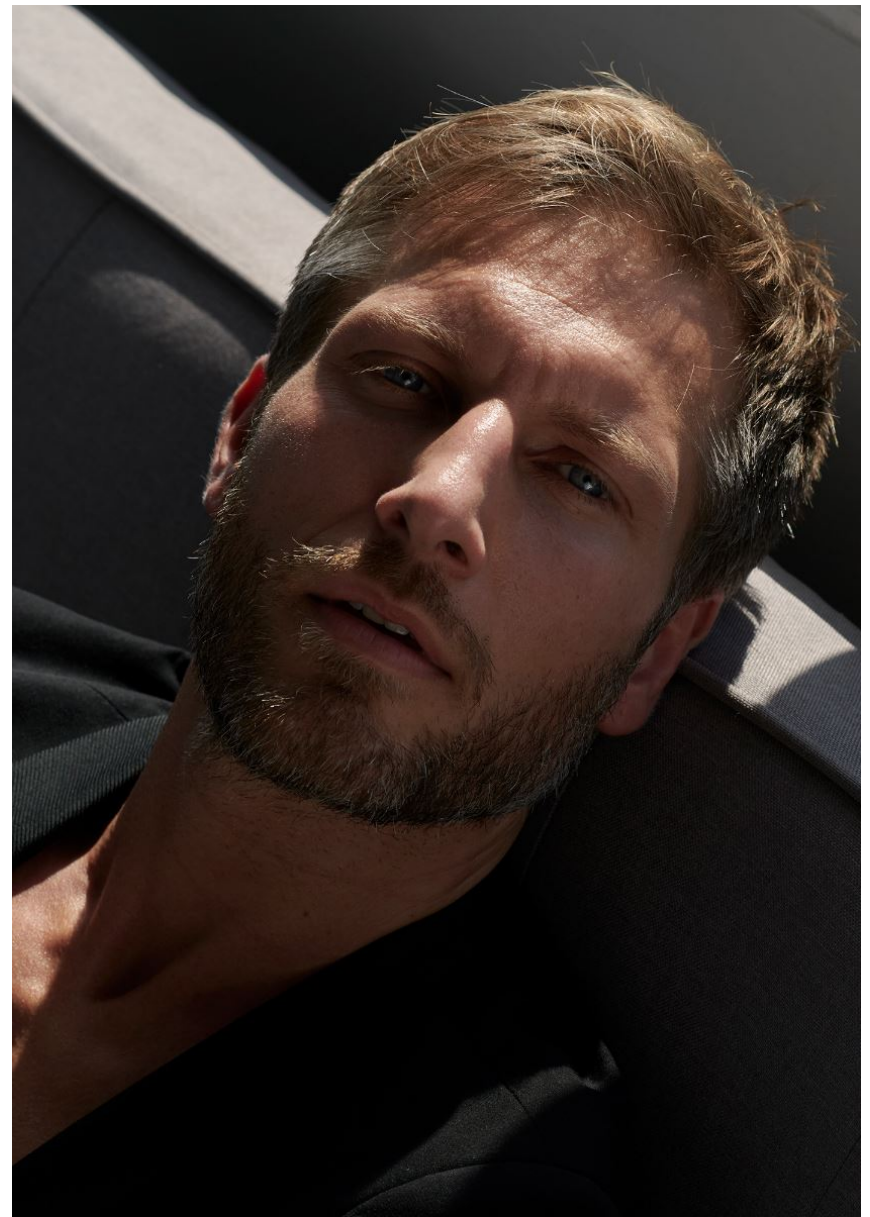

HUGO BROODRYK

GRÖSSE **184** OBERWEITE **96**
TAILLE **82** HÜFTE
SCHUHE **43** HAARE **DUNKELBLOND**
AUGEN **BLAU**

Hamburg +49 40 413 236 - 0 Berlin +49 30 616 606 - 6
www.m4models.de

HEIGHT **6' 0.5"** BUST **38"**
WAIST **32"**
SHOES **10** HAIR **DARK BLONDE**
EYES **BLUE**