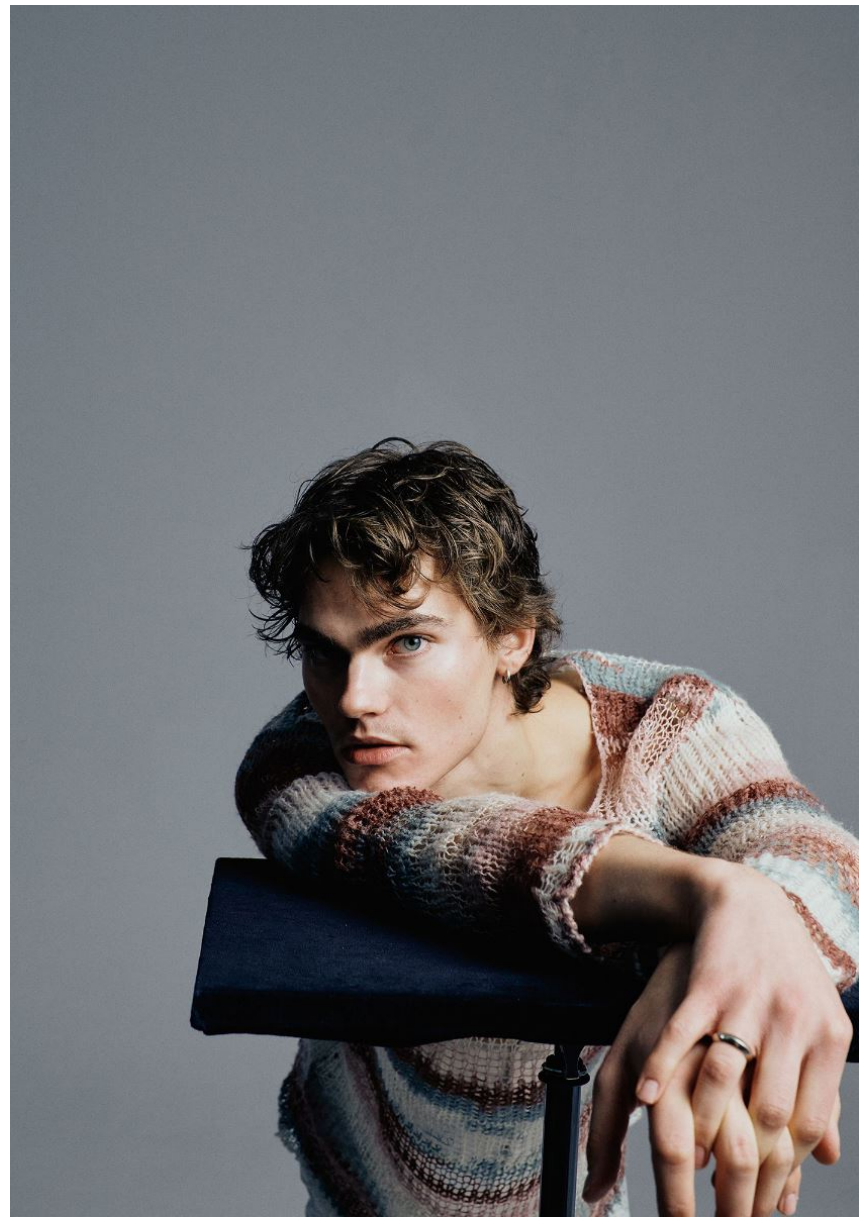

HEIGHT **6' 1"** BUST **36"**
WAIST **30"** HIPS **36"**
SHOES **10** HAIR **BROWN**
EYES **BLUE-GREEN**

MICHAEL O

Hamburg +49 40 413 236 - 0 Berlin +49 30 616 606 - 6
www.m4models.de

GRÖSSE **186** OBERWEITE **92**
TAILLE **76** HÜFTE **91**
SCHUHE **43** HAARE **BRAUN**
AUGEN **BLAU-GRÜN**