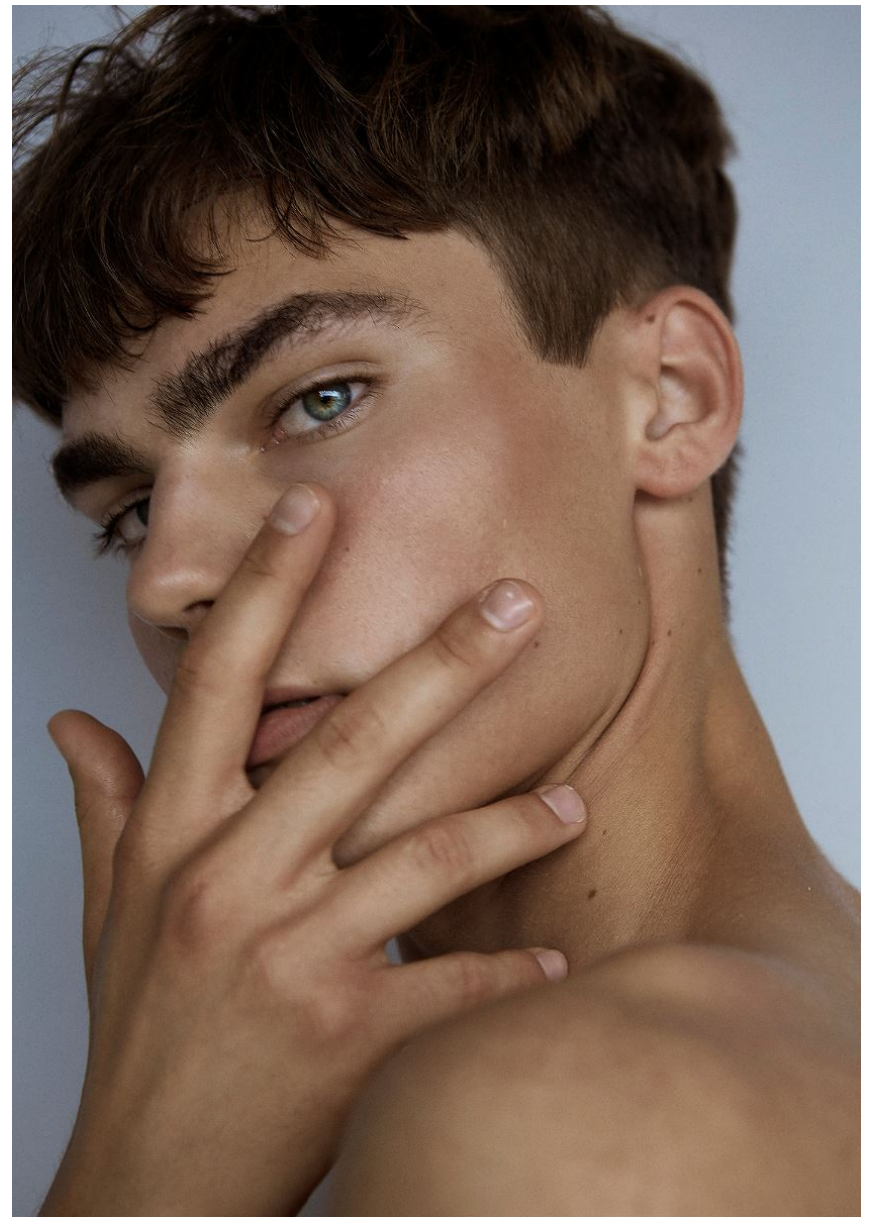

MICHAEL O

MICHAEL O

GRÖSSE **186** OBERWEITE **92**
TAILLE **76** HÜFTE **91**
SCHUHE **43** HAARE **BRAUN**
AUGEN **BLAU-GRÜN**

Hamburg +49 40 413 236 - 0 Berlin +49 30 616 606 - 6
www.m4models.de

HEIGHT **6' 1"** BUST **36"**
WAIST **30"** HIPS **36"**
SHOES **10** HAIR **BROWN**
EYES **BLUE-GREEN**