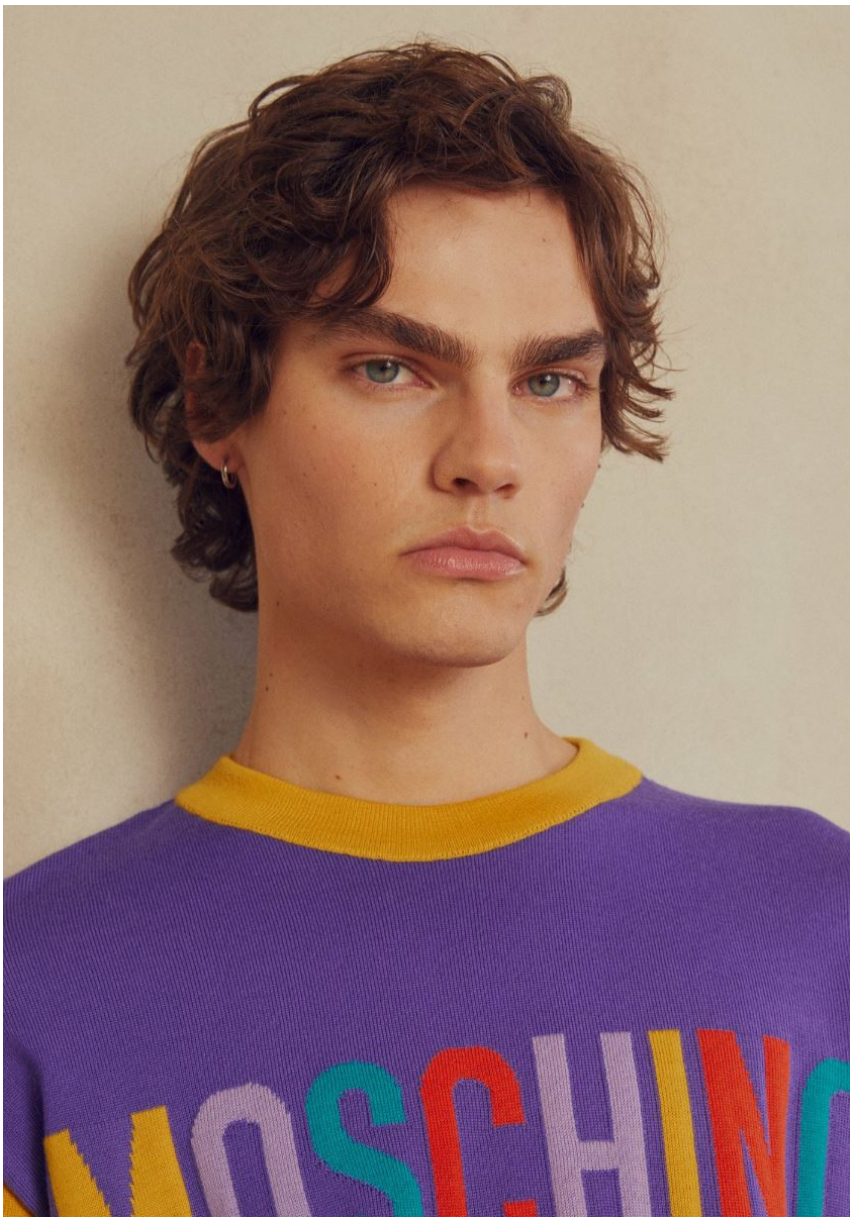

MICHAEL O

GRÖSSE **186** OBERWEITE **92**
TAILLE **76** HÜFTE **91**
SCHUHE **43** HAARE **BRAUN**
AUGEN **BLAU-GRÜN**

Hamburg +49 40 413 236 - 0 Berlin +49 30 616 606 - 6
www.m4models.de

HEIGHT **6' 1"** BUST **36"**
WAIST **30"** HIPS **36"**
SHOES **10** HAIR **BROWN**
EYES **BLUE-GREEN**