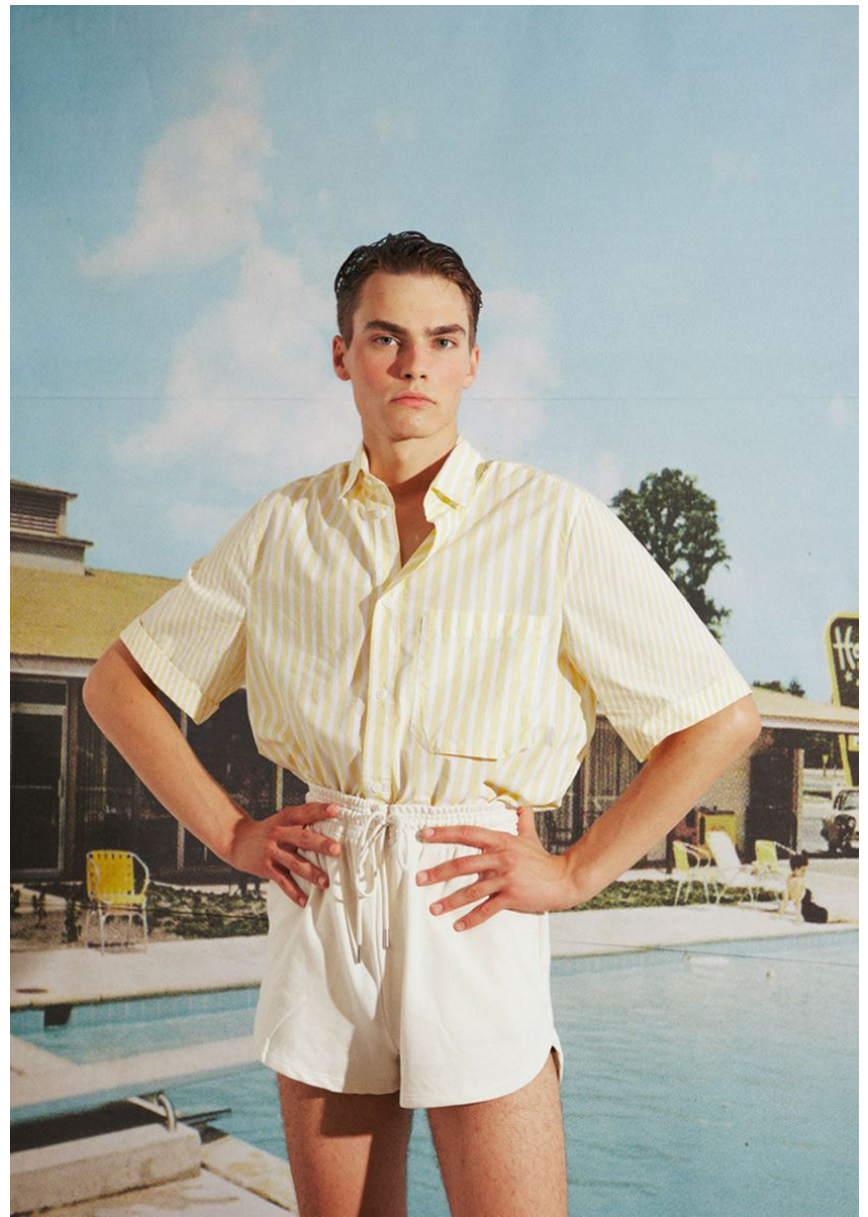

HEIGHT **6' 1"** BUST **36"**
WAIST **30"** HIPS **36"**
SHOES **10** HAIR **BROWN**
EYES **BLUE-GREEN**

MICHAEL O

Hamburg +49 40 413 236 - 0 Berlin +49 30 616 606 - 6
www.m4models.de

GRÖSSE **186** OBERWEITE **92**
TAILLE **76** HÜFTE **91**
SCHUHE **43** HAARE **BRAUN**
AUGEN **BLAU-GRÜN**