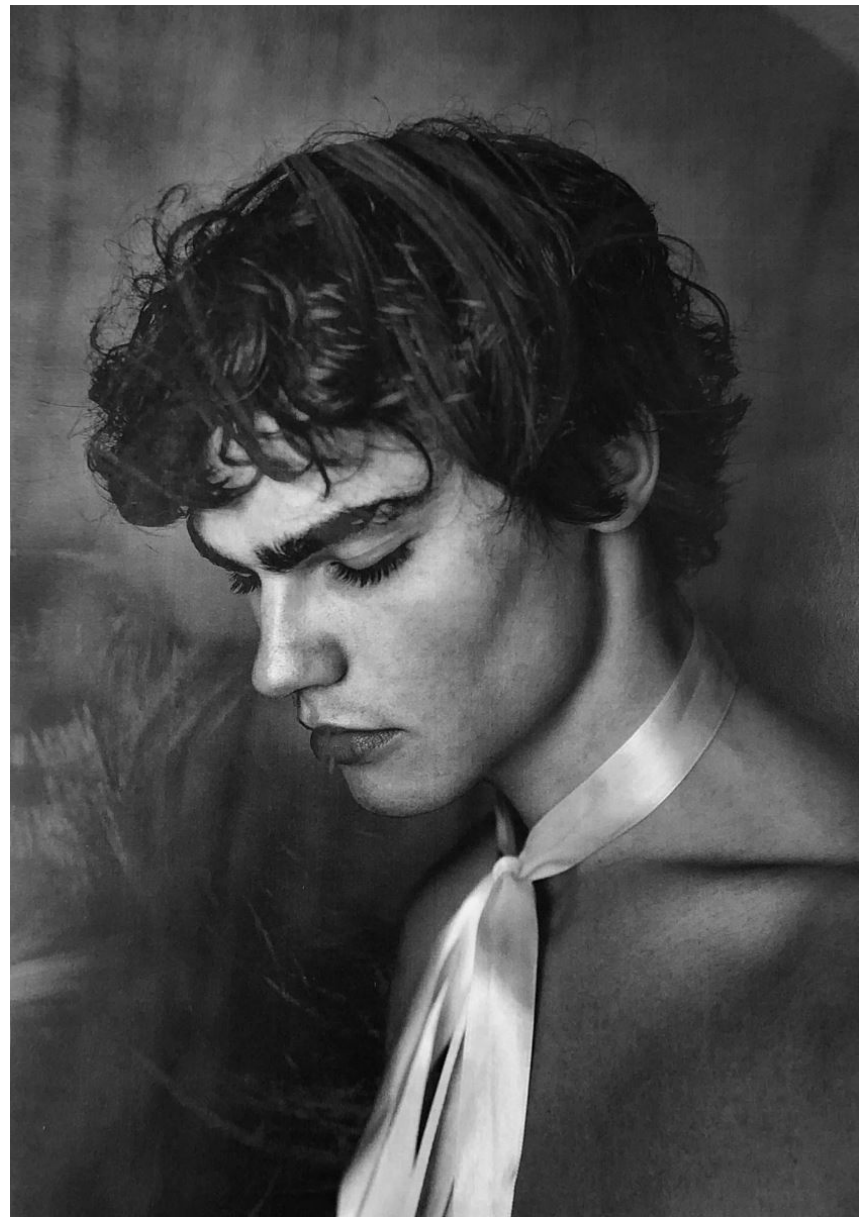

MICHAEL O

GRÖSSE **186** OBERWEITE **92**
TAILLE **76** HÜFTE **91**
SCHUHE **43** HAARE **BRAUN**
AUGEN **BLAU-GRÜN**

Hamburg +49 40 413 236 - 0 Berlin +49 30 616 606 - 6
www.m4models.de

HEIGHT **6' 1"** BUST **36"**
WAIST **30"** HIPS **36"**
SHOES **10** HAIR **BROWN**
EYES **BLUE-GREEN**