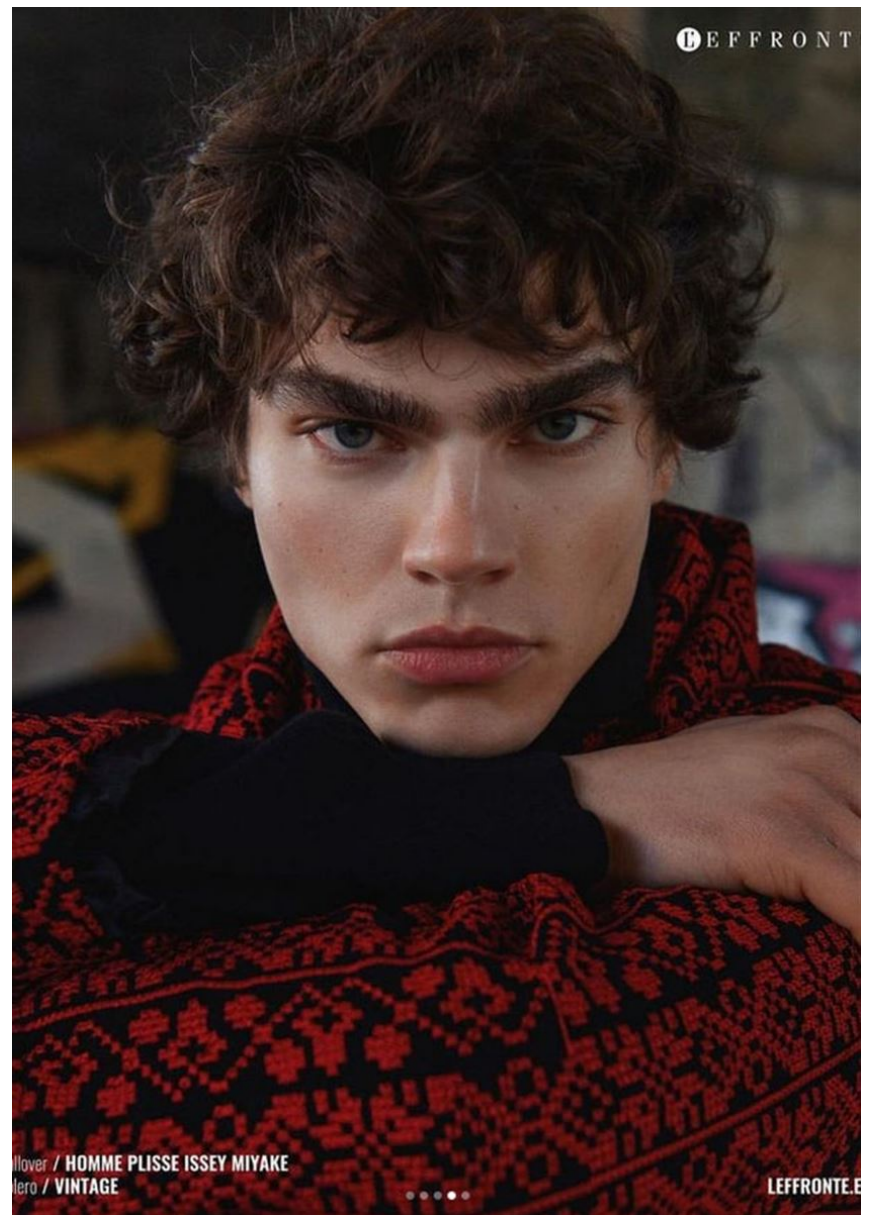

MICHAEL O

GRÖSSE **186** OBERWEITE **92**
TAILLE **76** HÜFTE **91**
SCHUHE **43** HAARE **BRAUN**
AUGEN **BLAU-GRÜN**

Hamburg +49 40 413 236 - 0 Berlin +49 30 616 606 - 6
www.m4models.de

HEIGHT **6' 1"** BUST **36"**
WAIST **30"** HIPS **36"**
SHOES **10** HAIR **BROWN**
EYES **BLUE-GREEN**