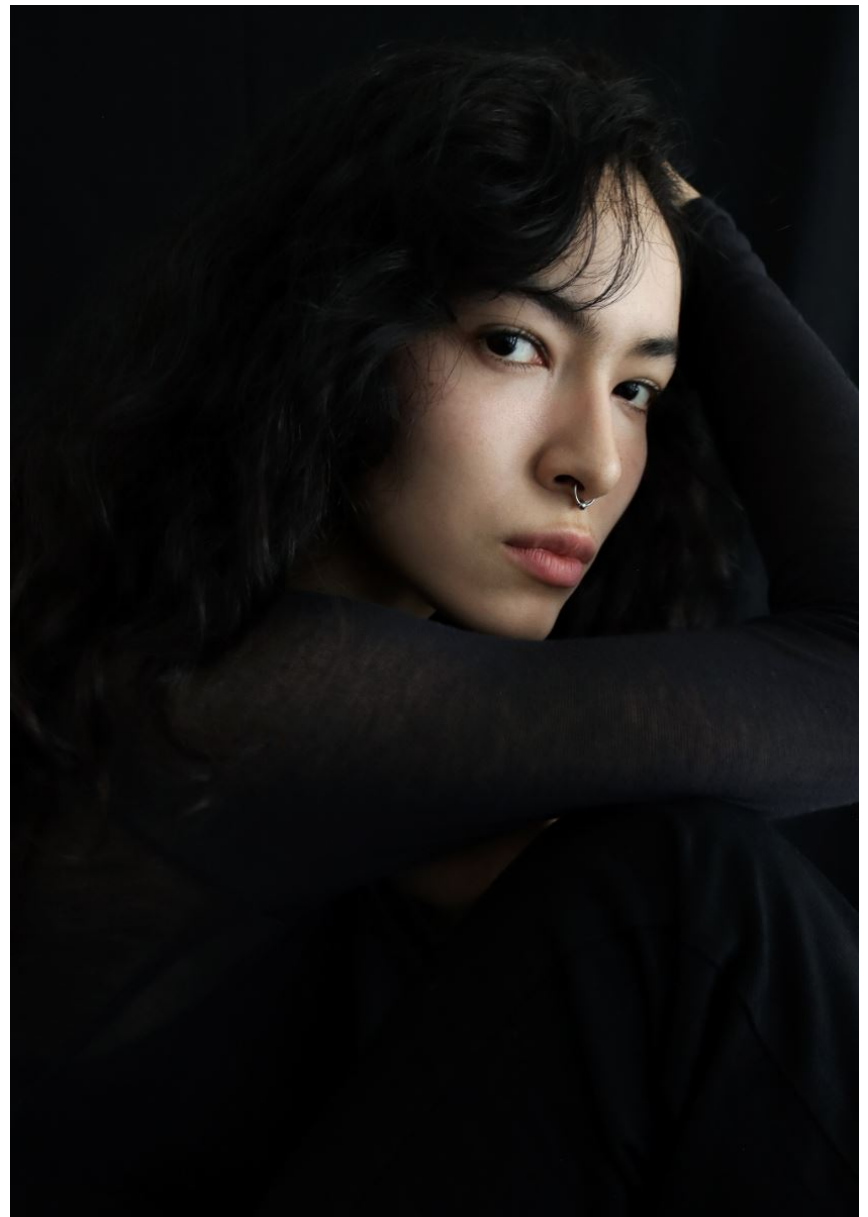

HEIGHT **5' 11"** BUST **32"**
WAIST **24"** HIPS **36"**
SHOES **9.5** HAIR **BLACK**
EYES **BLACK**

AIYA

M
MODELS

Hamburg +49 40 413 236 - 0 Berlin +49 30 616 606 - 6
www.m4models.de