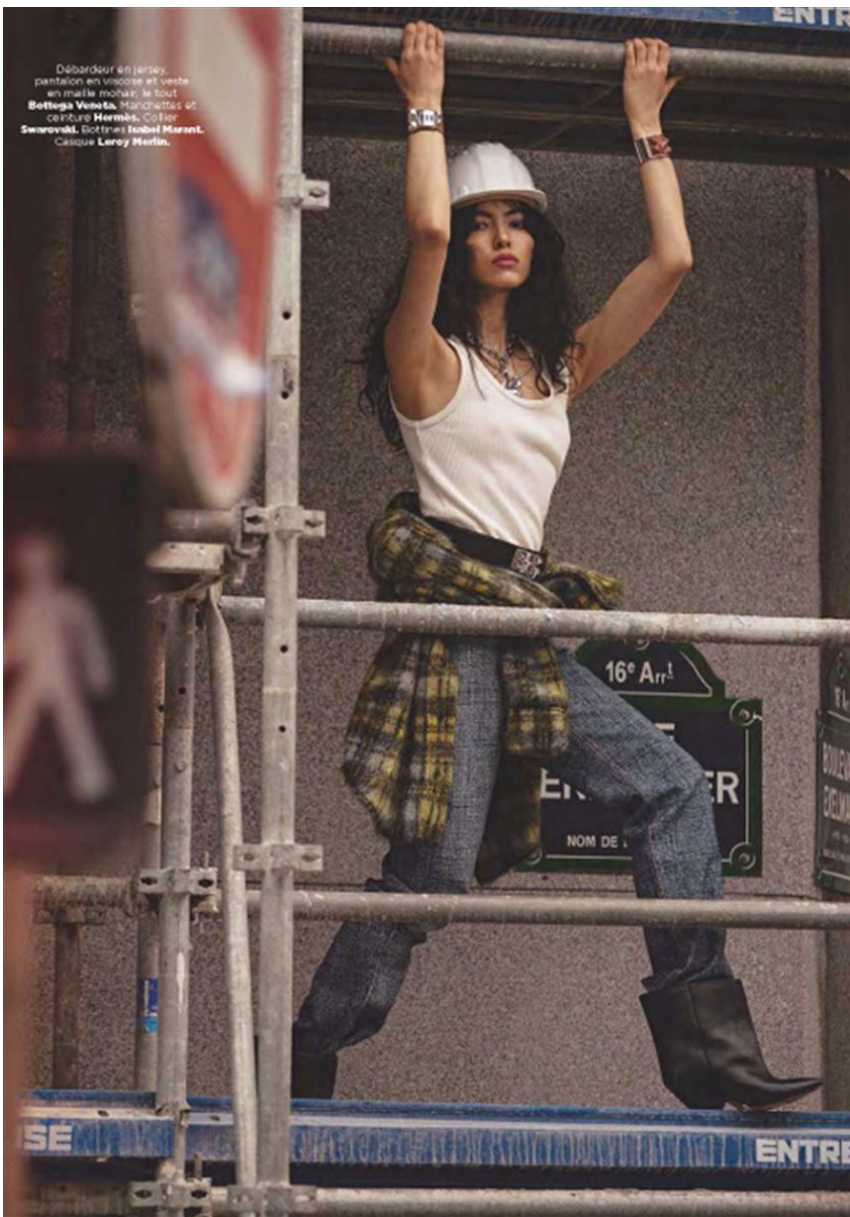

GRÖSSE **180** OBERWEITE **82**
TAILLE **61** HÜFTE **91**
SCHUHE **41** HAARE **SCHWARZ**
AUGEN **SCHWARZ**

AIYA

M
MODELS

Hamburg +49 40 413 236 - 0 Berlin +49 30 616 606 - 6
www.m4models.de