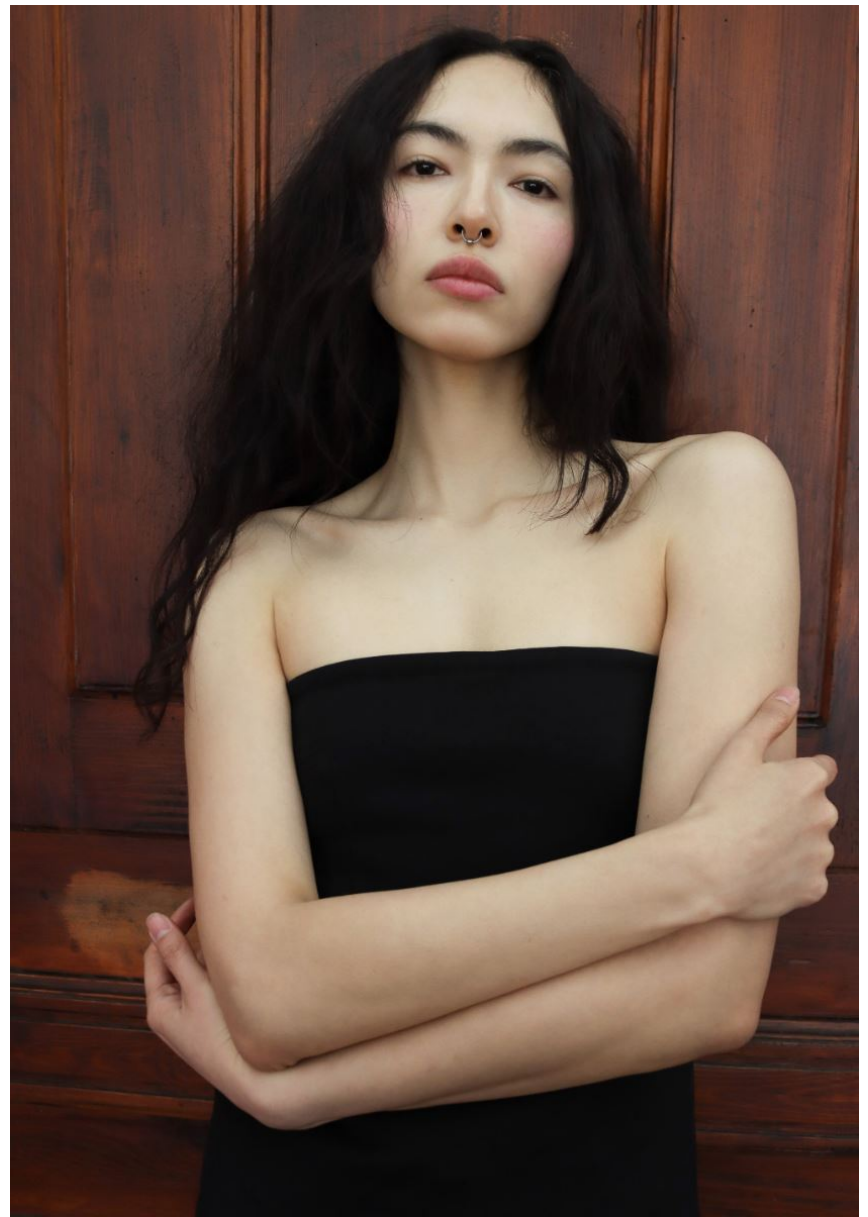

HEIGHT **5' 11"** BUST **32"**
WAIST **24"** HIPS **36"**
SHOES **9.5** HAIR **BLACK**
EYES **BLACK**

AIYA

M
MODELS

Hamburg +49 40 413 236 - 0 Berlin +49 30 616 606 - 6
www.m4models.de

GRÖSSE **180** OBERWEITE **82**
TAILLE **61** HÜFTE **91**
SCHUHE **41** HAARE **SCHWARZ**
AUGEN **SCHWARZ**