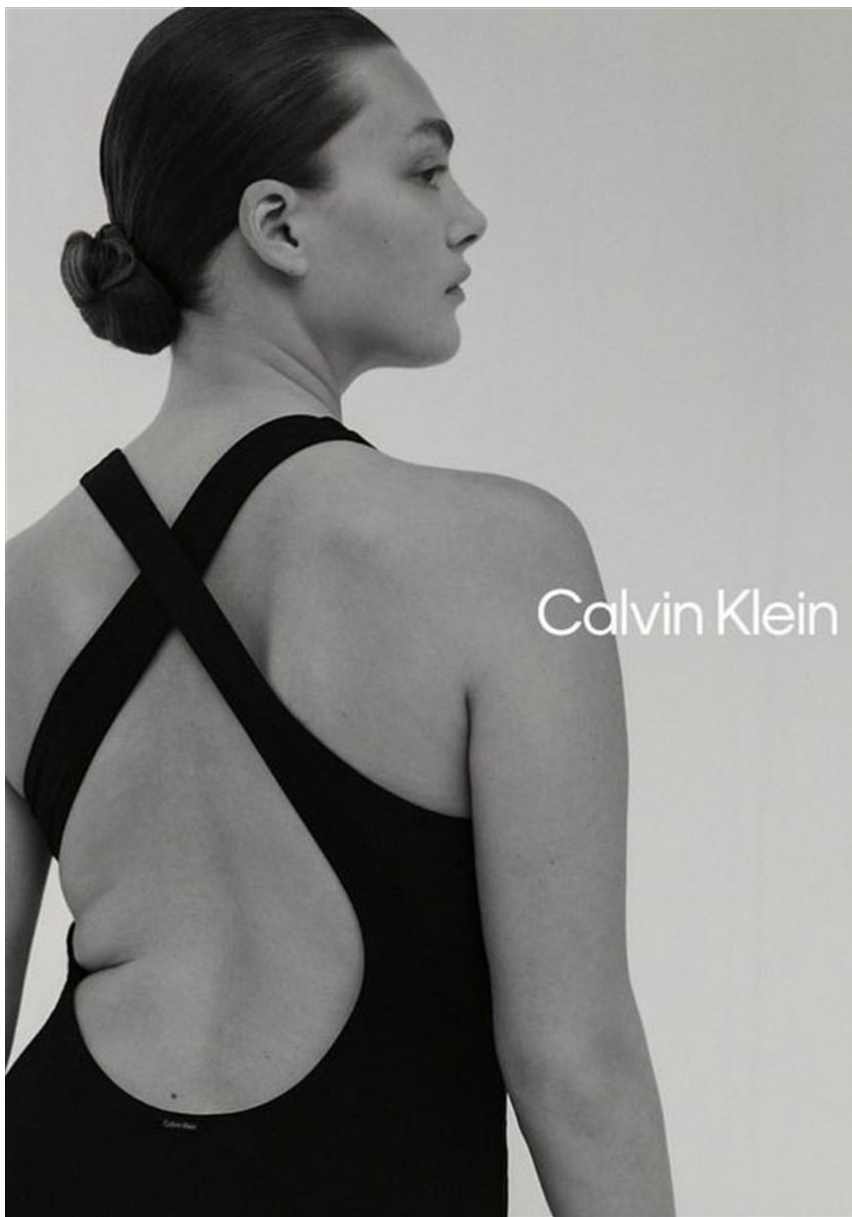

GRACE BREUNING

GRACE BREUNING

GRÖSSE **178** OBERWEITE **92**
TAILLE **76** HÜFTE **104**
SCHUHE **41** HAARE **BRAUN**
AUGEN **GRÜN**

Hamburg +49 40 413 236 - 0 Berlin +49 30 616 606 - 6
www.m4models.de

HEIGHT **5' 10"** BUST **36"**
WAIST **30"** HIPS **41"**
SHOES **10** HAIR **BROWN**
EYES **GREEN**

GRACE BREUNING

GRÖSSE **178** OBERWEITE **92**
TAILLE **76** HÜFTE **104**
SCHUHE **41** HAARE **BRAUN**
AUGEN **GRÜN**