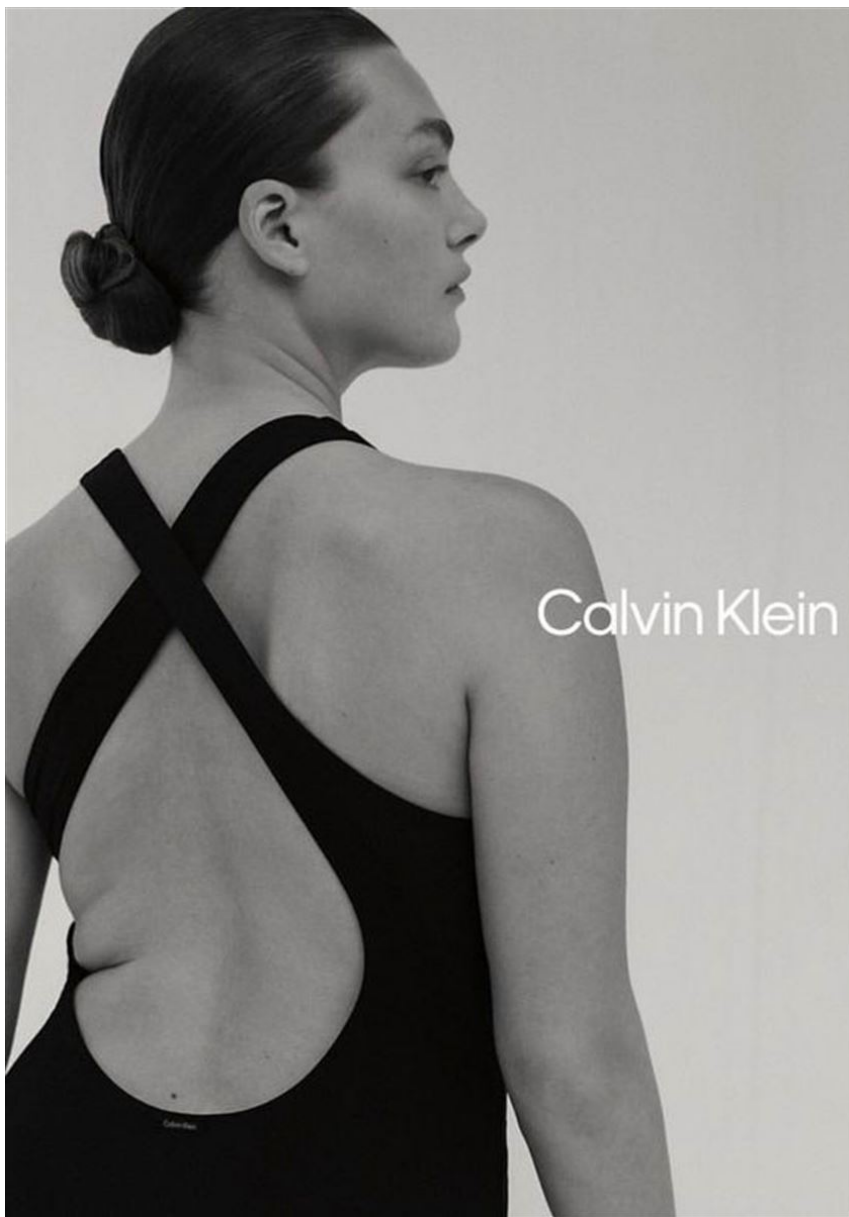

GRACE BREUNING

GRÖSSE **178** OBERWEITE **92**
TAILLE **76** HÜFTE **107**
SCHUHE **41** HAARE **BRAUN**
AUGEN **GRÜN**

Hamburg +49 40 413 236 - 0 Berlin +49 30 616 606 - 6
www.m4models.de

HEIGHT **5' 10"** BUST **36"**
WAIST **30"** HIPS **42"**
SHOES **10** HAIR **BROWN**
EYES **GREEN**