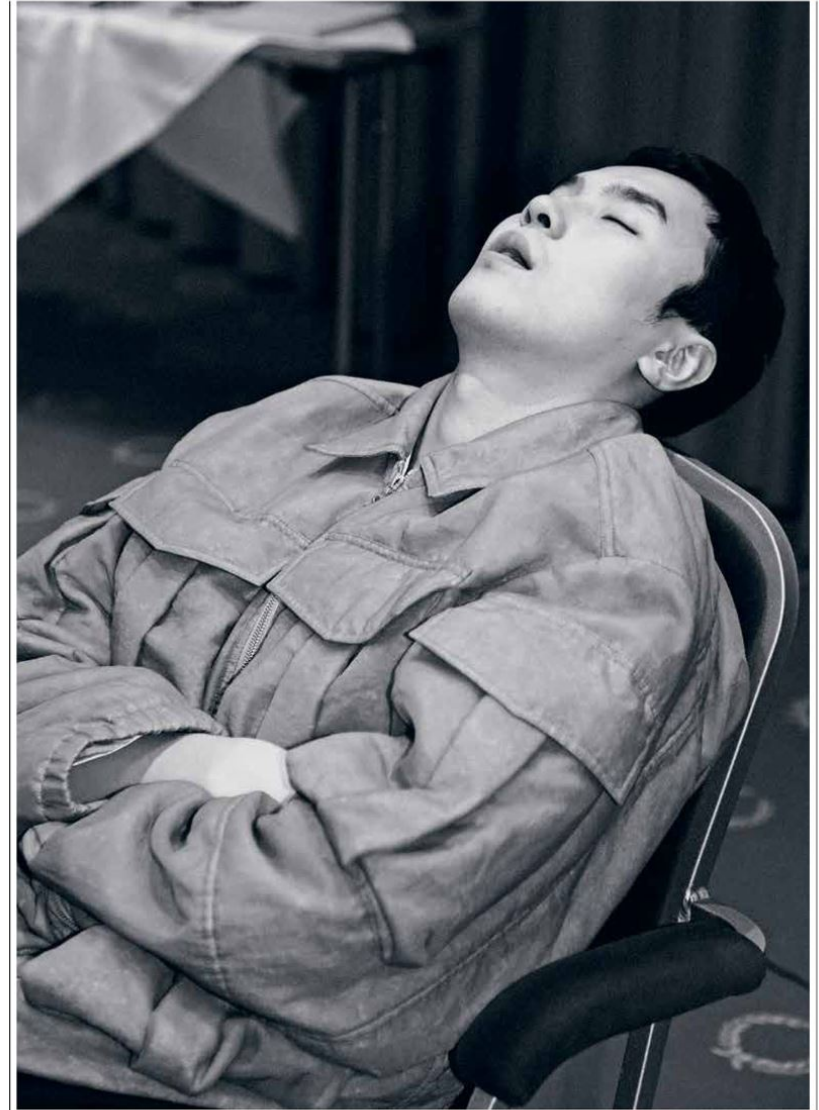

GRÖSSE **188** OBERWEITE **92**
TAILLE **76** HÜFTE **96**
SCHUHE **43** HAARE **SCHWARZ**
AUGEN **BRAUN**

146

ACHTUNG MODE

HEIGHT **6' 2"** BUST **36"**
WAIST **30"** HIPS **38"**
SHOES **9.5** HAIR **BLACK**
EYES **BROWN**