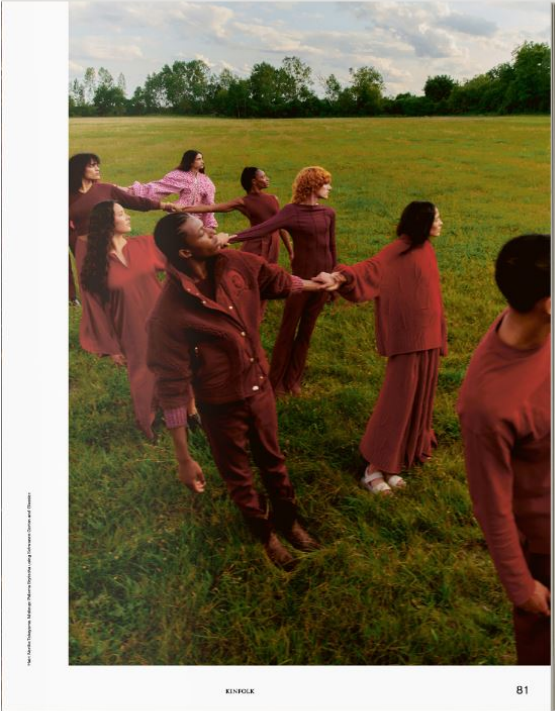

GRÖSSE **188** OBERWEITE **92**
TAILLE **76** HÜFTE **96**
SCHUHE **43** HAARE **SCHWARZ**
AUGEN **BRAUN**

TRU

M
MODELS

HEIGHT **6' 2"** BUST **36"**
WAIST **30"** HIPS **38"**
SHOES **9.5** HAIR **BLACK**
EYES **BROWN**

Hamburg +49 40 413 236 - 0 Berlin +49 30 616 606 - 6
www.m4models.de