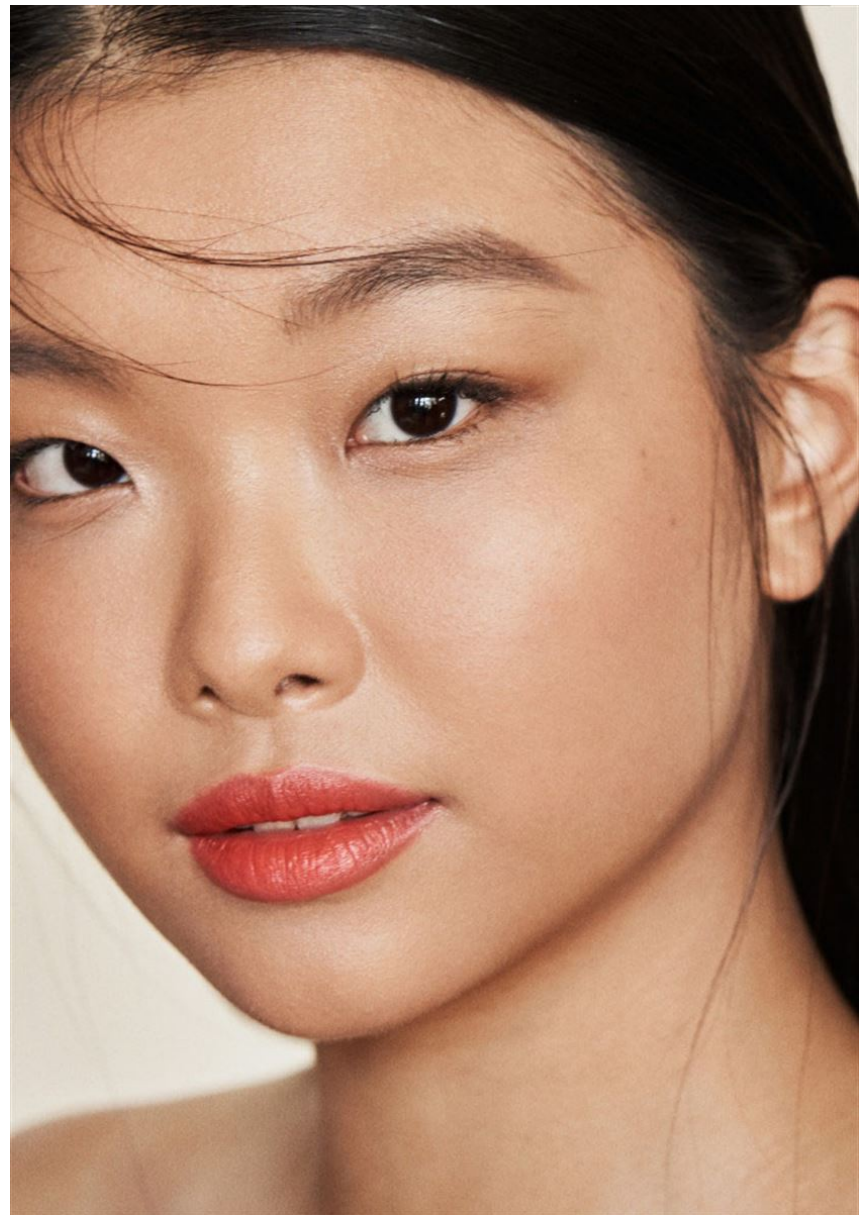

HEIGHT **5' 9"** BUST **34"**
WAIST **26"** HIPS **34"**
SHOES **8.5** HAIR **BLACK**
EYES **BROWN**

CHRISTINA LIU

GRÖSSE **175** OBERWEITE **86**
TAILLE **68** HÜFTE **87**
SCHUHE **40** HAARE **SCHWARZ**
AUGEN **BRAUN**