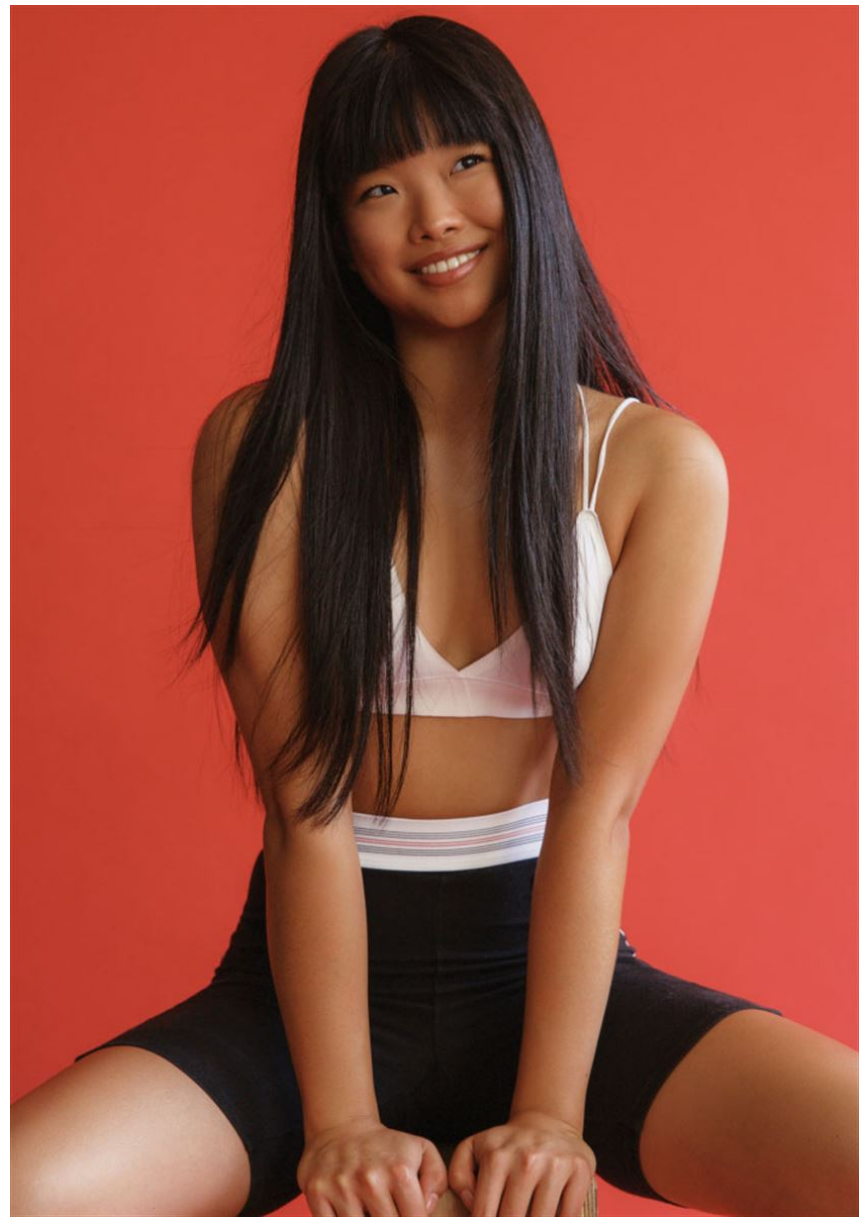

CHRISTINA LIU

GRÖSSE **175** OBERWEITE **86**
TAILLE **68** HÜFTE **87**
SCHUHE **40** HAARE **SCHWARZ**
AUGEN **BRAUN**

Hamburg +49 40 413 236 - 0 Berlin +49 30 616 606 - 6
www.m4models.de

HEIGHT **5' 9"** BUST **34"**
WAIST **26"** HIPS **34"**
SHOES **8.5** HAIR **BLACK**
EYES **BROWN**