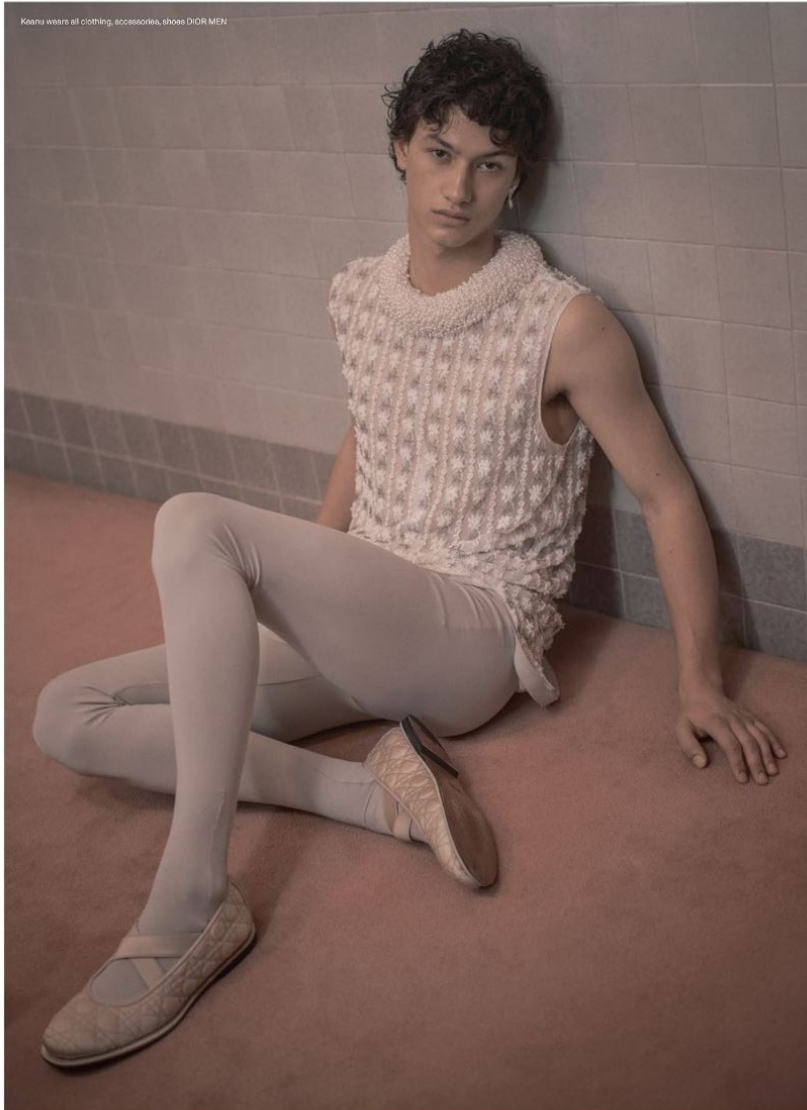

KEANU PAULI

GRÖSSE **186** OBERWEITE **89**
TAILLE **73** HÜFTE **91**
SCHUHE **43** HAARE **DUNKELBRAUN**
AUGEN **BRAUN**

Hamburg +49 40 413 236 - 0 Berlin +49 30 616 606 - 6
www.m4models.de

HEIGHT **6' 1"** BUST **35"**
WAIST **28"** HIPS **36"**
SHOES **10** HAIR **DARK BROWN**
EYES **BROWN**