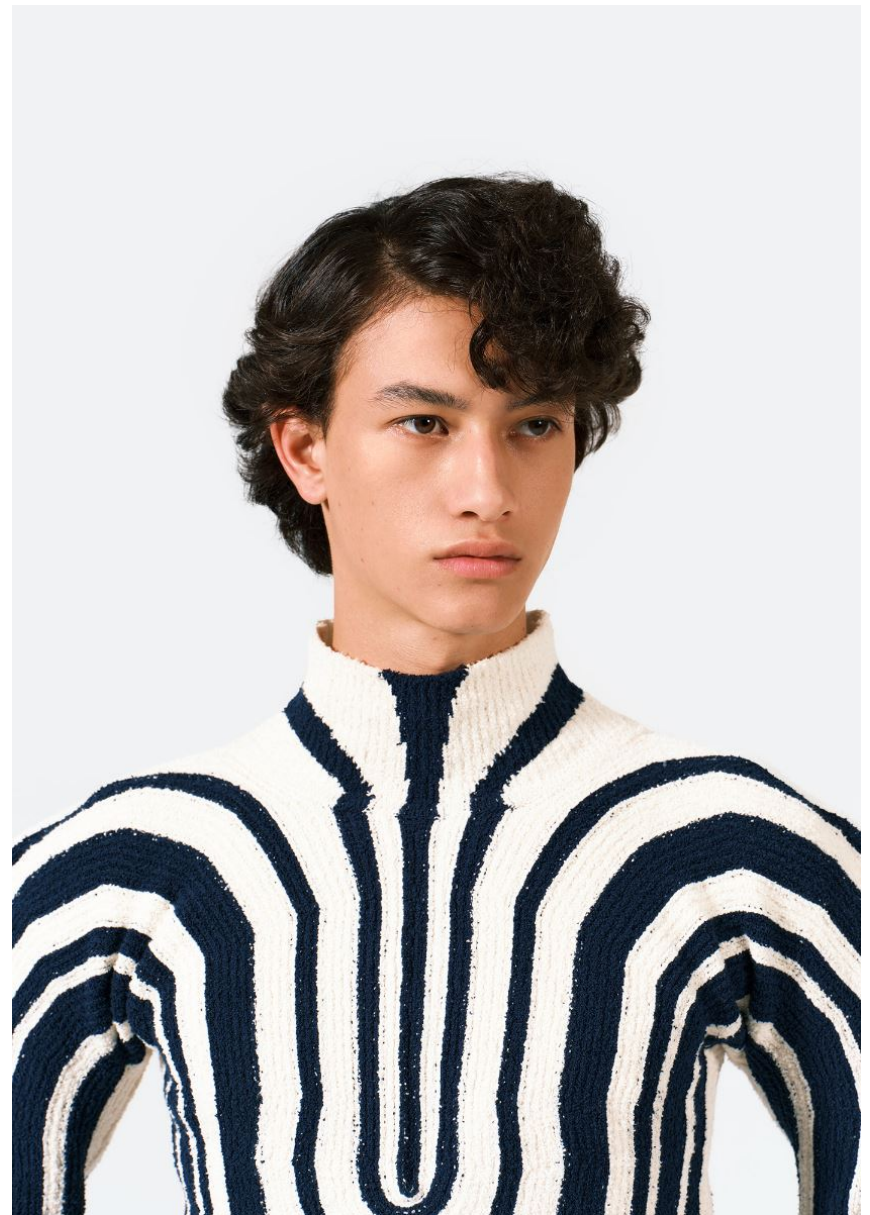

KEANU PAULI

GRÖSSE **186** OBERWEITE **89**
TAILLE **73** HÜFTE **91**
SCHUHE **43** HAARE **DUNKELBRAUN**
AUGEN **BRAUN**

Hamburg +49 40 413 236 - 0 Berlin +49 30 616 606 - 6
www.m4models.de

HEIGHT **6' 1"** BUST **35"**
WAIST **28"** HIPS **36"**
SHOES **10** HAIR **DARK BROWN**
EYES **BROWN**