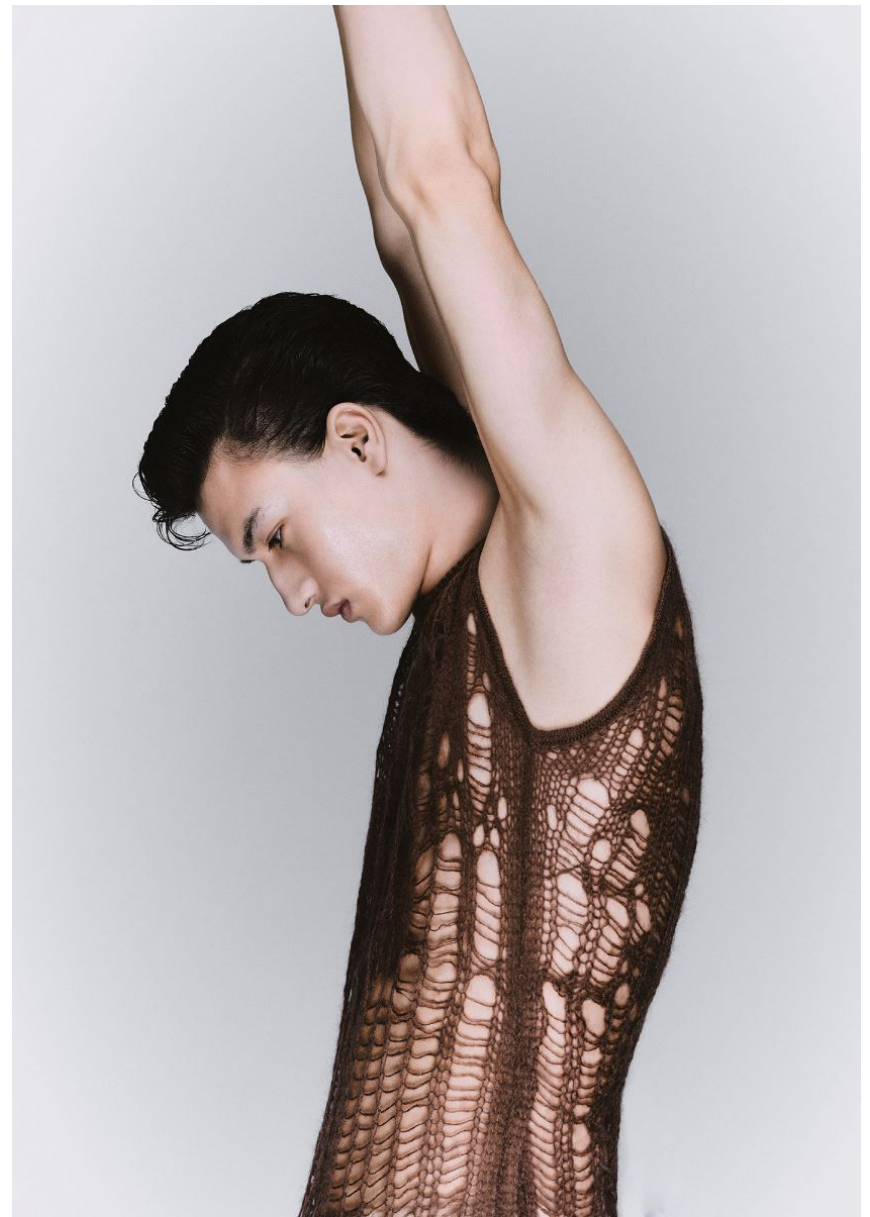

KEANU PAULI

GRÖSSE **186** OBERWEITE **89**
TAILLE **73** HÜFTE **91**
SCHUHE **43** HAARE **DUNKELBRAUN**
AUGEN **BRAUN**

Hamburg +49 40 413 236 - 0 Berlin +49 30 616 606 - 6
www.m4models.de

HEIGHT **6' 1"** BUST **35"**
WAIST **28"** HIPS **36"**
SHOES **10** HAIR **DARK BROWN**
EYES **BROWN**