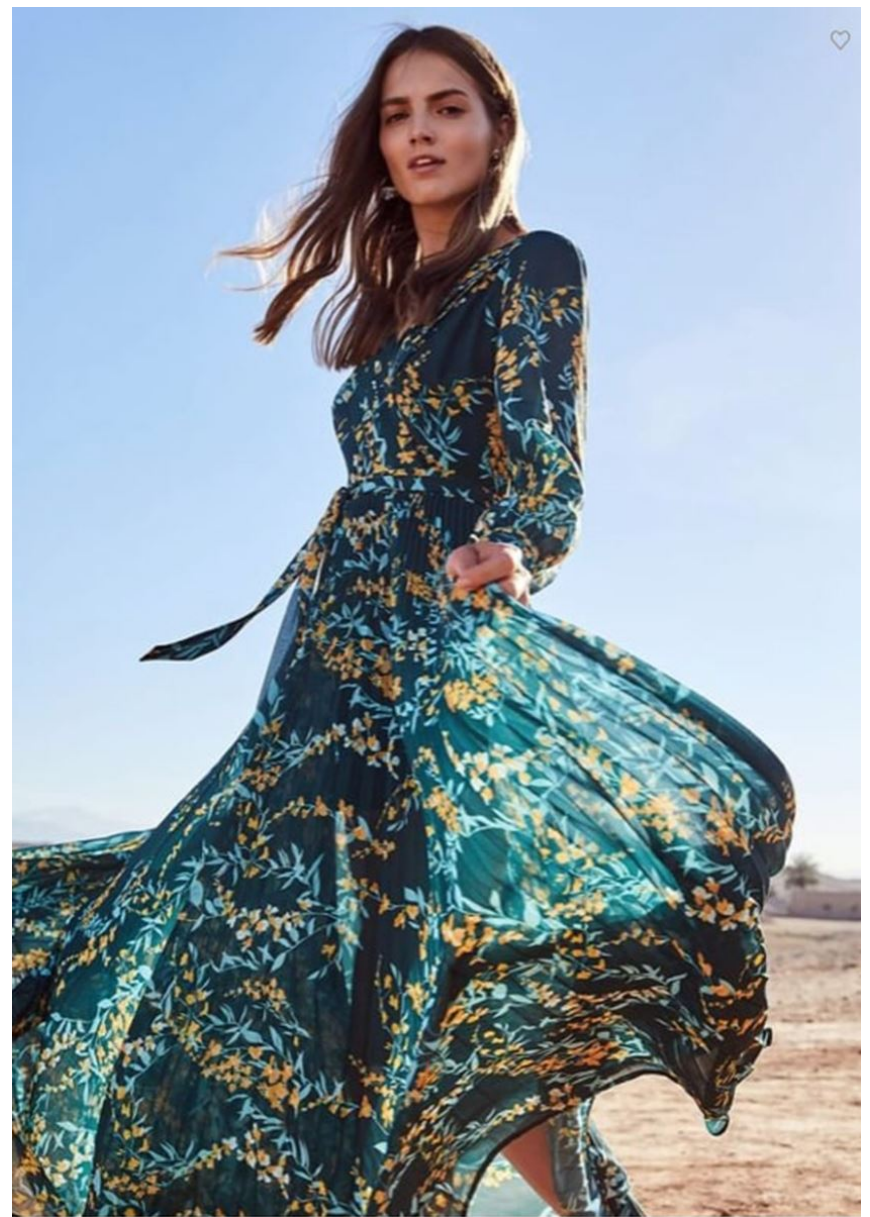

HEIGHT **5' 10.5"** BUST **32"**
WAIST **24"** HIPS **35"**
SHOES **9** HAIR **LIGHT BROWN**
EYES **HAZEL**

AGNE KONCIUTE

GRÖSSE **179** OBERWEITE **82**
TAILLE **61** HÜFTE **90**
SCHUHE **40** HAARE **HELLBRAUN**
AUGEN **BRAUN-GRÜN**