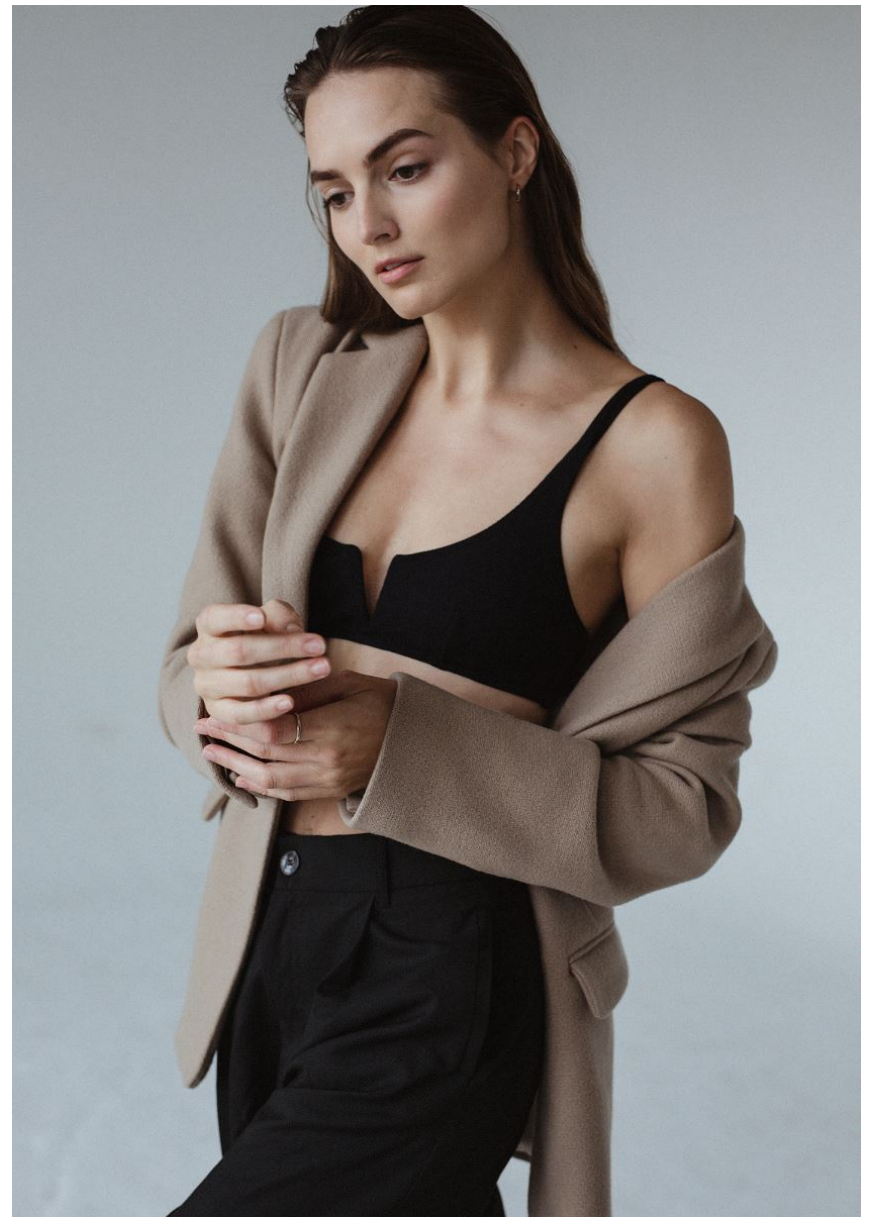

AGNE KONCIUTE

GRÖSSE **179** OBERWEITE **82**
TAILLE **61** HÜFTE **90**
SCHUHE **40** HAARE **HELLBRAUN**
AUGEN **BRAUN-GRÜN**

Hamburg +49 40 413 236 - 0 Berlin +49 30 616 606 - 6
www.m4models.de

HEIGHT **5' 10.5"** BUST **32"**
WAIST **24"** HIPS **35"**
SHOES **9** HAIR **LIGHT BROWN**
EYES **HAZEL**