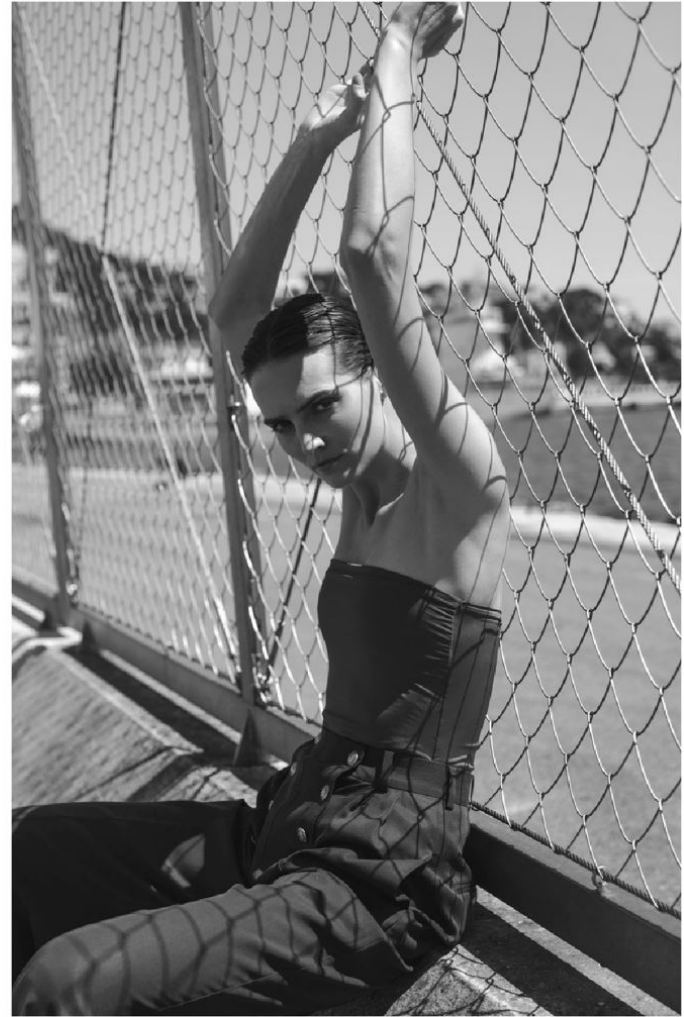

rugpjūtis 2025 | 5

AGNE KONCIUTE

GRÖSSE **179** OBERWEITE **82**
TAILLE **61** HÜFTE **90**
SCHUHE **40** HAARE **HELLBRAUN**
AUGEN **BRAUN-GRÜN**

Hamburg +49 40 413 236 - 0 Berlin +49 30 616 606 - 6
www.m4models.de

HEIGHT **5' 10.5"** BUST **32"**
WAIST **24"** HIPS **35"**
SHOES **9** HAIR **LIGHT BROWN**
EYES **HAZEL**