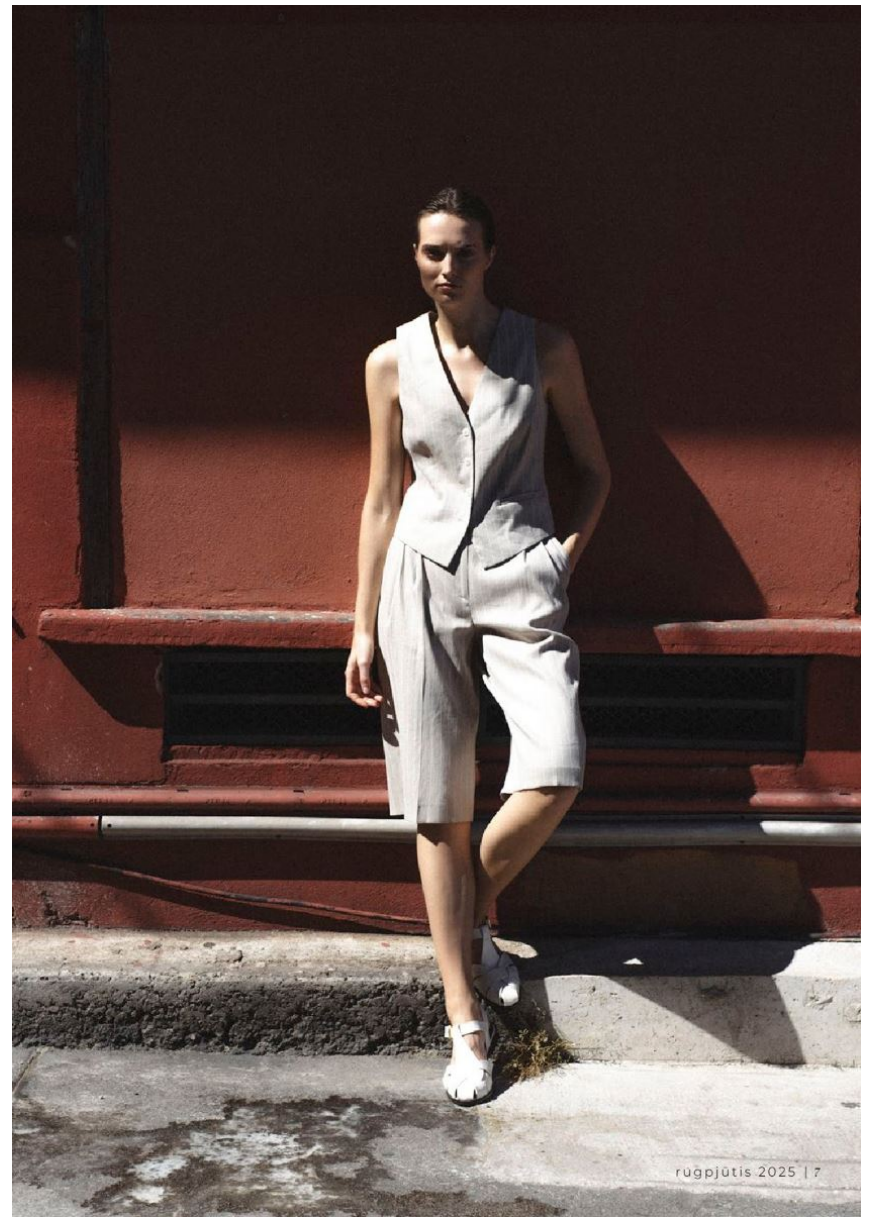

rugpjūtis 2025 | 7

AGNE KONCIUTE

GRÖSSE **179** OBERWEITE **82**
TAILLE **61** HÜFTE **90**
SCHUHE **40** HAARE **HELLBRAUN**
AUGEN **BRAUN-GRÜN**

Hamburg +49 40 413 236 - 0 Berlin +49 30 616 606 - 6
www.m4models.de

HEIGHT **5' 10.5"** BUST **32"**
WAIST **24"** HIPS **35"**
SHOES **9** HAIR **LIGHT BROWN**
EYES **HAZEL**