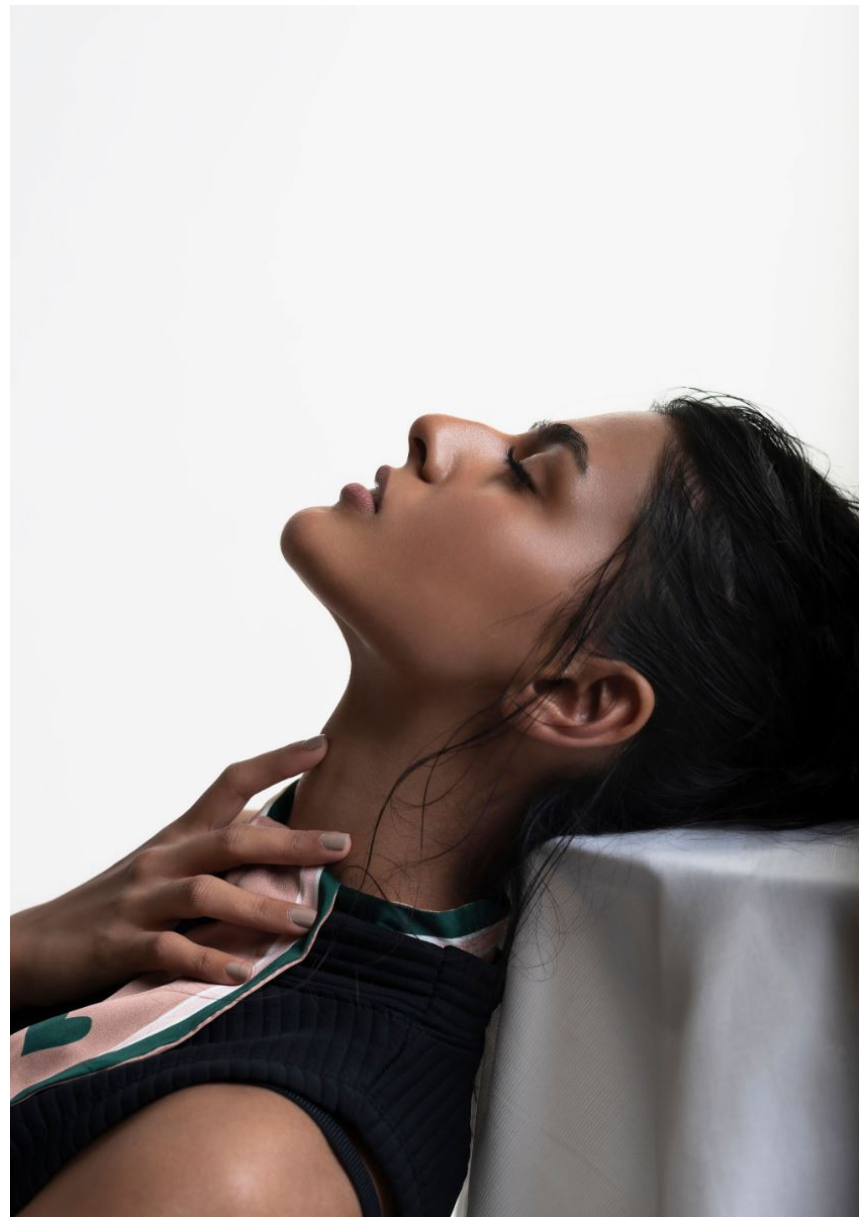

SHANIA LOBO

GRÖSSE **174** OBERWEITE **79**
TAILLE **59** HÜFTE **89**
SCHUHE **38** HAARE **SCHWARZ**
AUGEN **SCHWARZ**

Hamburg +49 40 413 236 - 0 Berlin +49 30 616 606 - 6
www.m4models.de

HEIGHT **5' 8.5"** BUST **31"**
WAIST **23"** HIPS **35"**
SHOES **7** HAIR **BLACK**
EYES **BLACK**