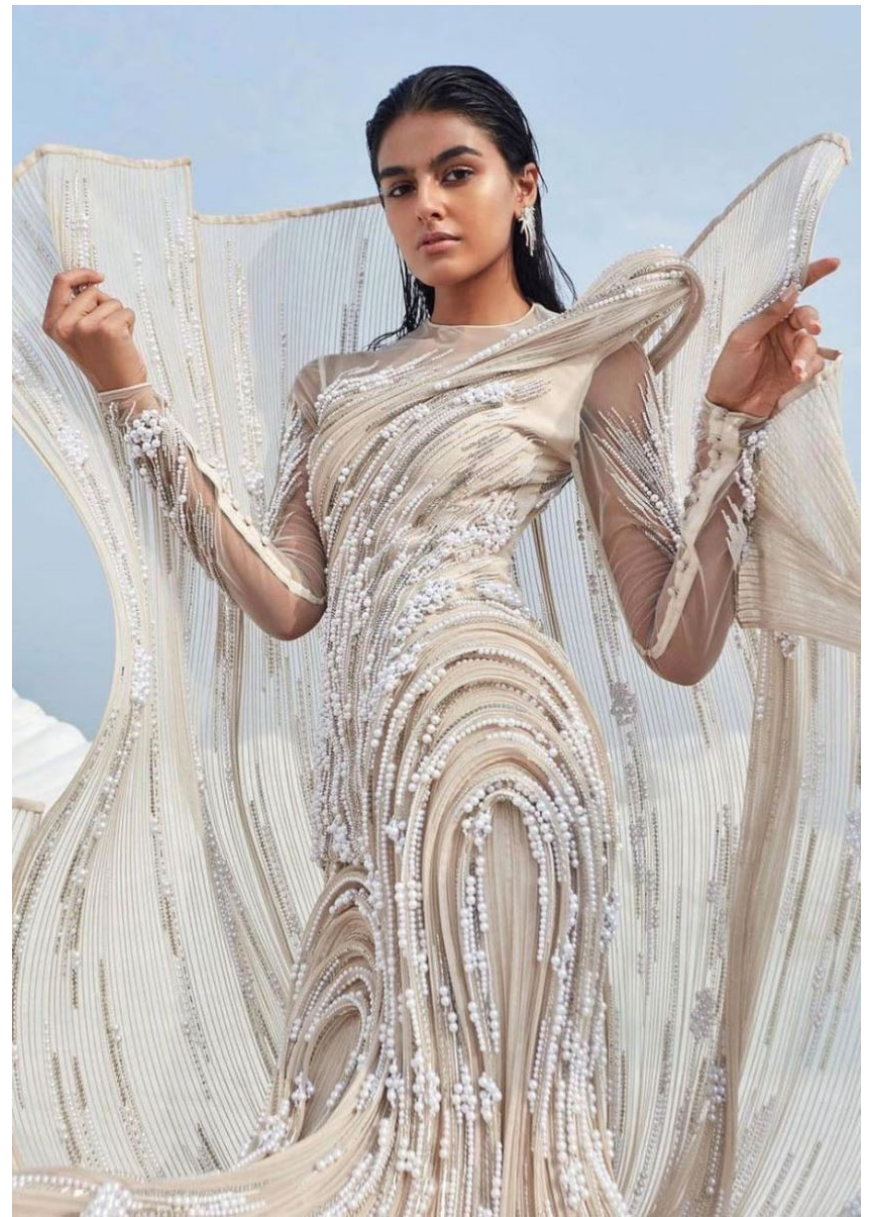

SHANIA LOBO

GRÖSSE **175** OBERWEITE **84**
TAILLE **60** HÜFTE **91**
SCHUHE **38** HAARE **SCHWARZ**
AUGEN **SCHWARZ**

Hamburg +49 40 413 236 - 0 Berlin +49 30 616 606 - 6
www.m4models.de

HEIGHT **5' 9"** BUST **33"**
WAIST **23"** HIPS **36"**
SHOES **7** HAIR **BLACK**
EYES **BLACK**