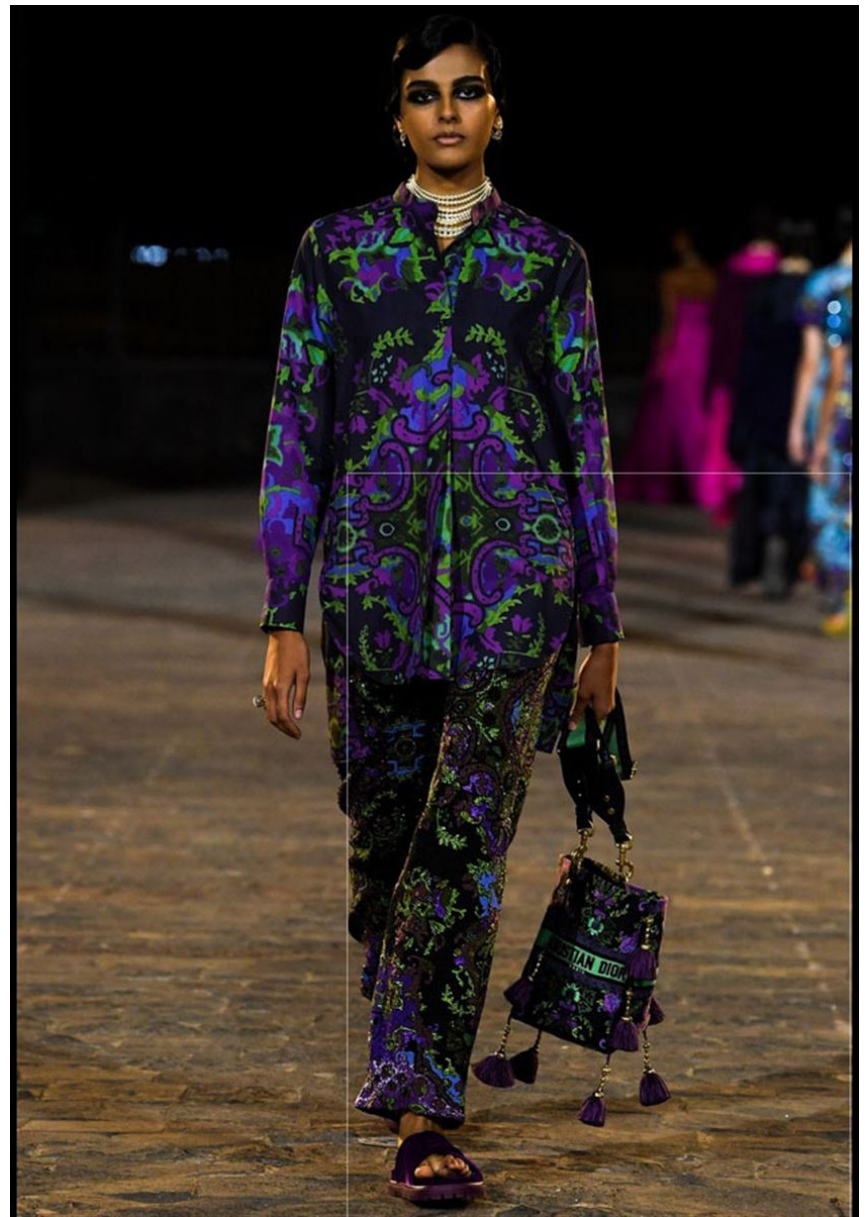

SHANIA LOBO

GRÖSSE **175** OBERWEITE **84**
TAILLE **60** HÜFTE **91**
SCHUHE **38** HAARE **SCHWARZ**
AUGEN **SCHWARZ**

Hamburg +49 40 413 236 - 0 Berlin +49 30 616 606 - 6
www.m4models.de

HEIGHT **5' 9"** BUST **33"**
WAIST **23"** HIPS **36"**
SHOES **7** HAIR **BLACK**
EYES **BLACK**