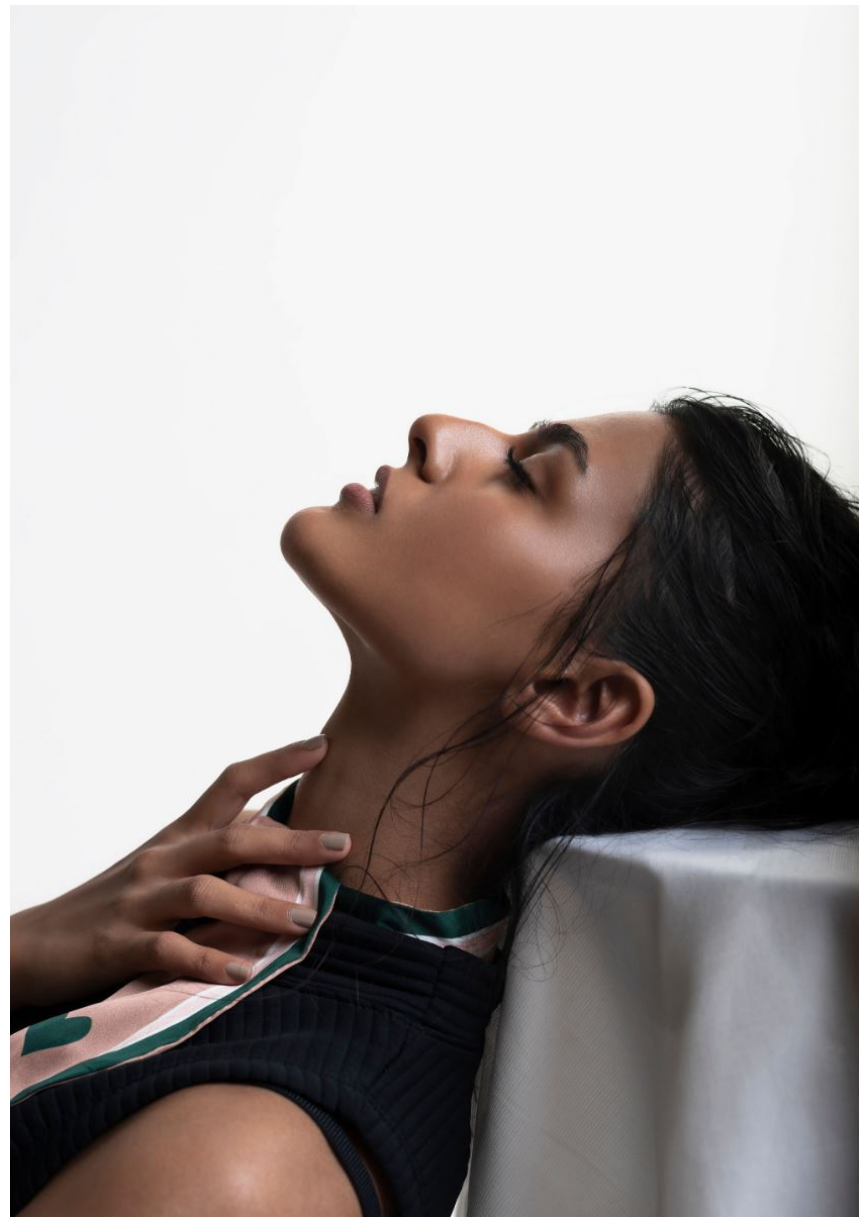

SHANIA LOBO

GRÖSSE **175** OBERWEITE **84**
TAILLE **60** HÜFTE **91**
SCHUHE **38** HAARE **SCHWARZ**
AUGEN **SCHWARZ**

Hamburg +49 40 413 236 - 0 Berlin +49 30 616 606 - 6
www.m4models.de

HEIGHT **5' 9"** BUST **33"**
WAIST **23"** HIPS **36"**
SHOES **7** HAIR **BLACK**
EYES **BLACK**