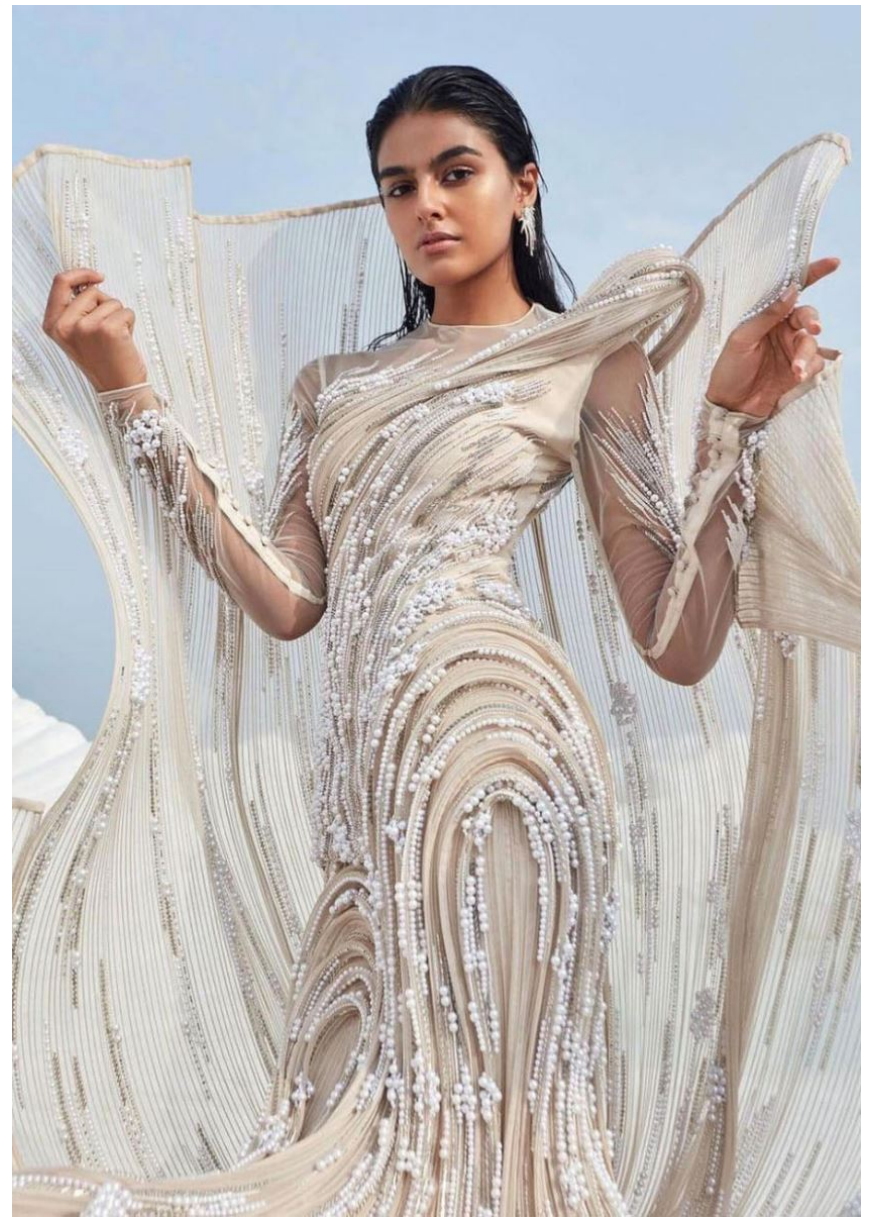

SHANIA LOBO

GRÖSSE **174** OBERWEITE **79**
TAILLE **59** HÜFTE **89**
SCHUHE **38** HAARE **SCHWARZ**
AUGEN **SCHWARZ**

Hamburg +49 40 413 236 - 0 Berlin +49 30 616 606 - 6
www.m4models.de

HEIGHT **5' 8.5"** BUST **31"**
WAIST **23"** HIPS **35"**
SHOES **7** HAIR **BLACK**
EYES **BLACK**