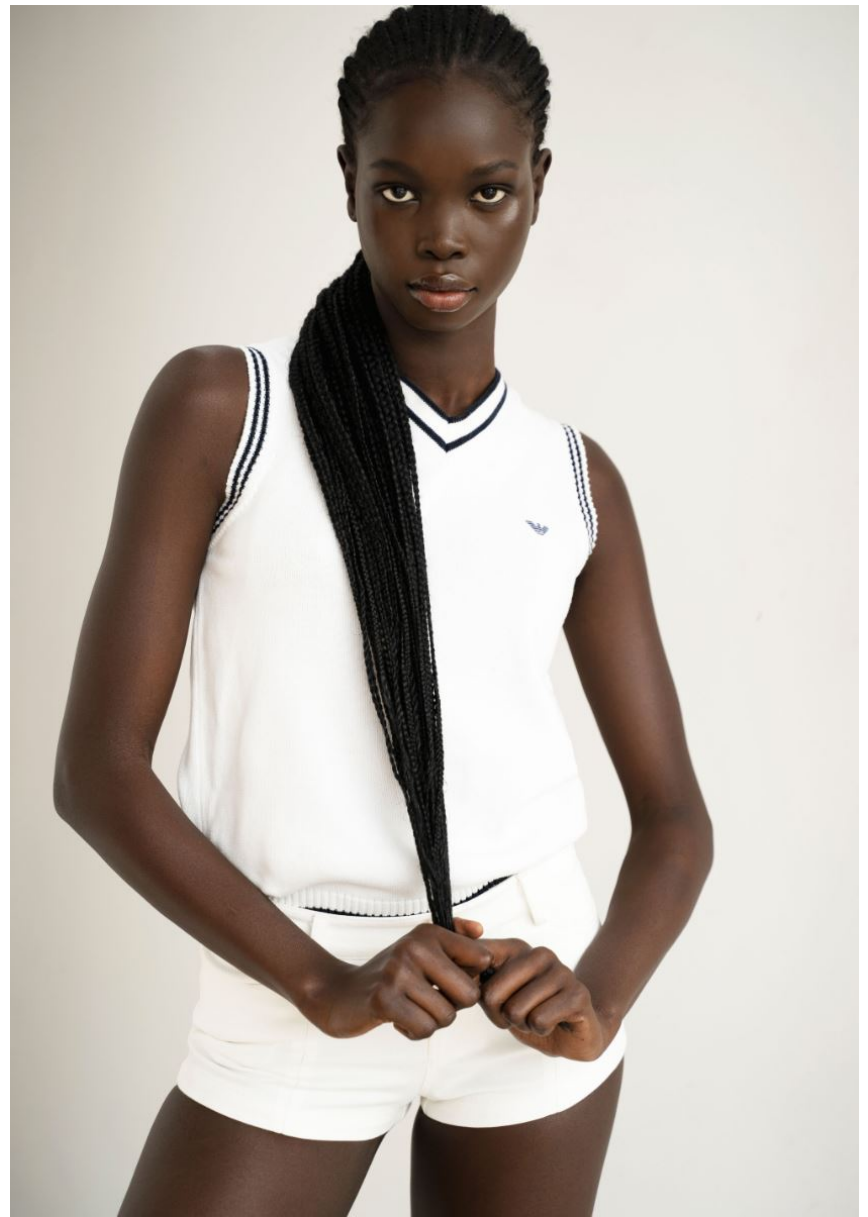

ALITH BOL

GRÖSSE **180** OBERWEITE **82**
TAILLE **62** HÜFTE **92**
SCHUHE **41** HAARE **SCHWARZ**
AUGEN **BRAUN**

Hamburg +49 40 413 236 - 0 Berlin +49 30 616 606 - 6
www.m4models.de

HEIGHT **5' 11"** BUST **32"**
WAIST **24"** HIPS **36"**
SHOES **10** HAIR **BLACK**
EYES **BROWN**