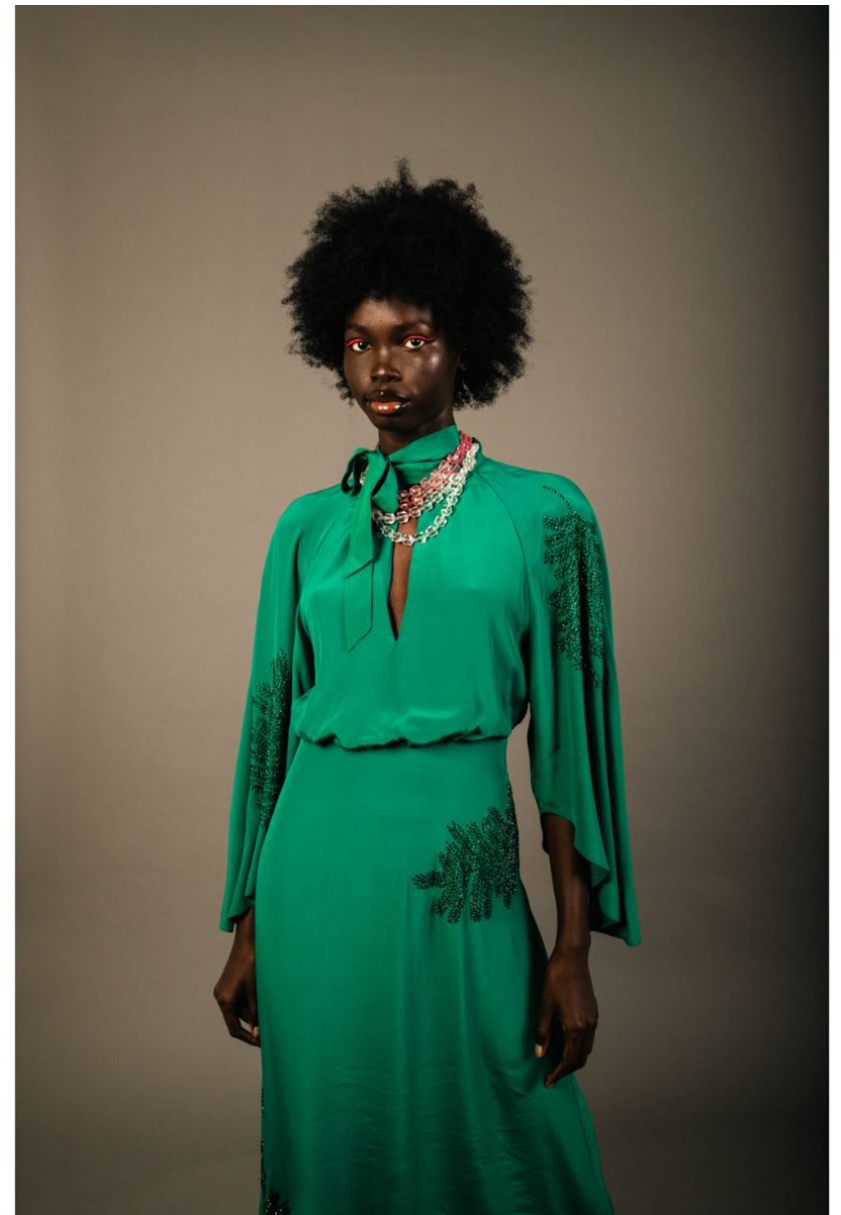

HEIGHT **5' 11"** BUST **32"**
WAIST **24"** HIPS **36"**
SHOES **10** HAIR **BLACK**
EYES **BROWN**

ALITH BOL

Hamburg +49 40 413 236 - 0 Berlin +49 30 616 606 - 6
www.m4models.de