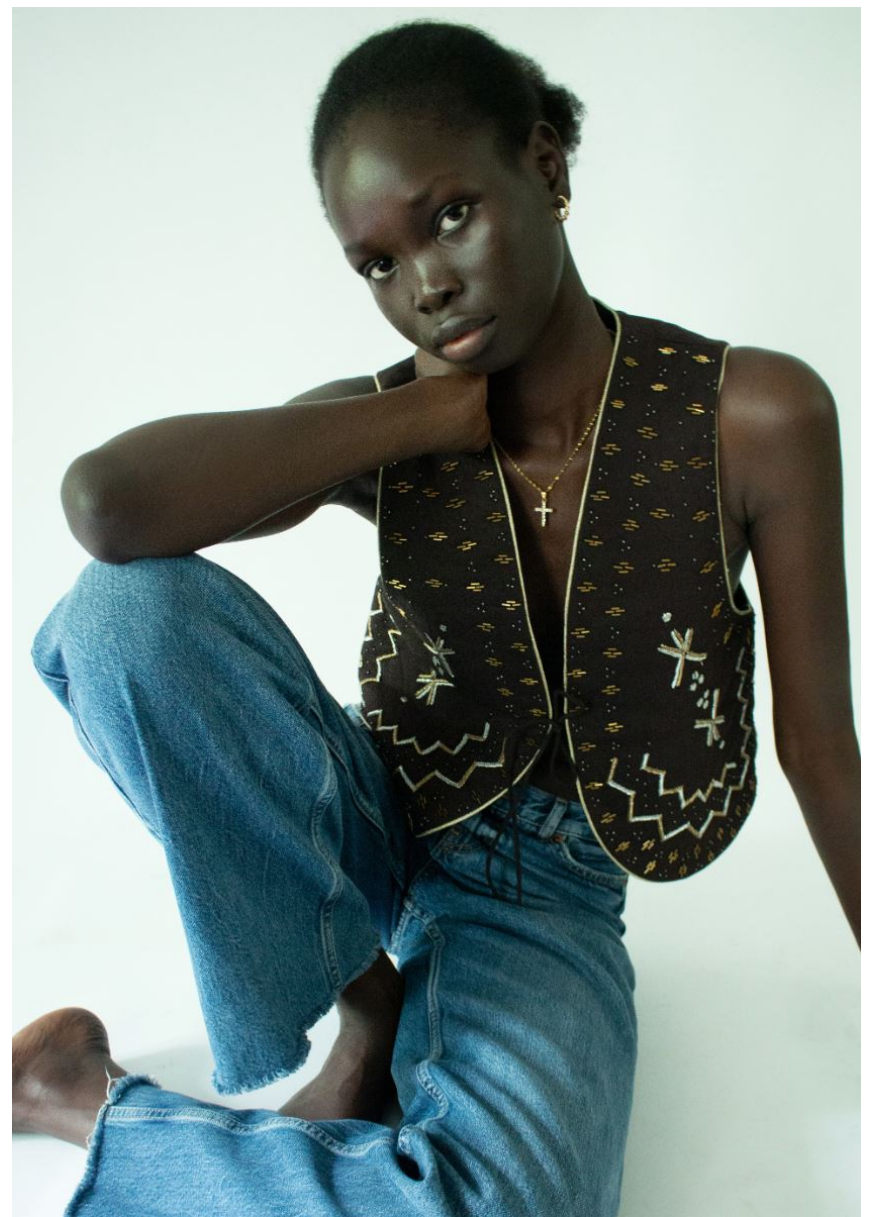

ALITH BOL

GRÖSSE **180** OBERWEITE **82**
TAILLE **62** HÜFTE **92**
SCHUHE **41** HAARE **SCHWARZ**
AUGEN **BRAUN**

Hamburg +49 40 413 236 - 0 Berlin +49 30 616 606 - 6
www.m4models.de

HEIGHT **5' 11"** BUST **32"**
WAIST **24"** HIPS **36"**
SHOES **10** HAIR **BLACK**
EYES **BROWN**