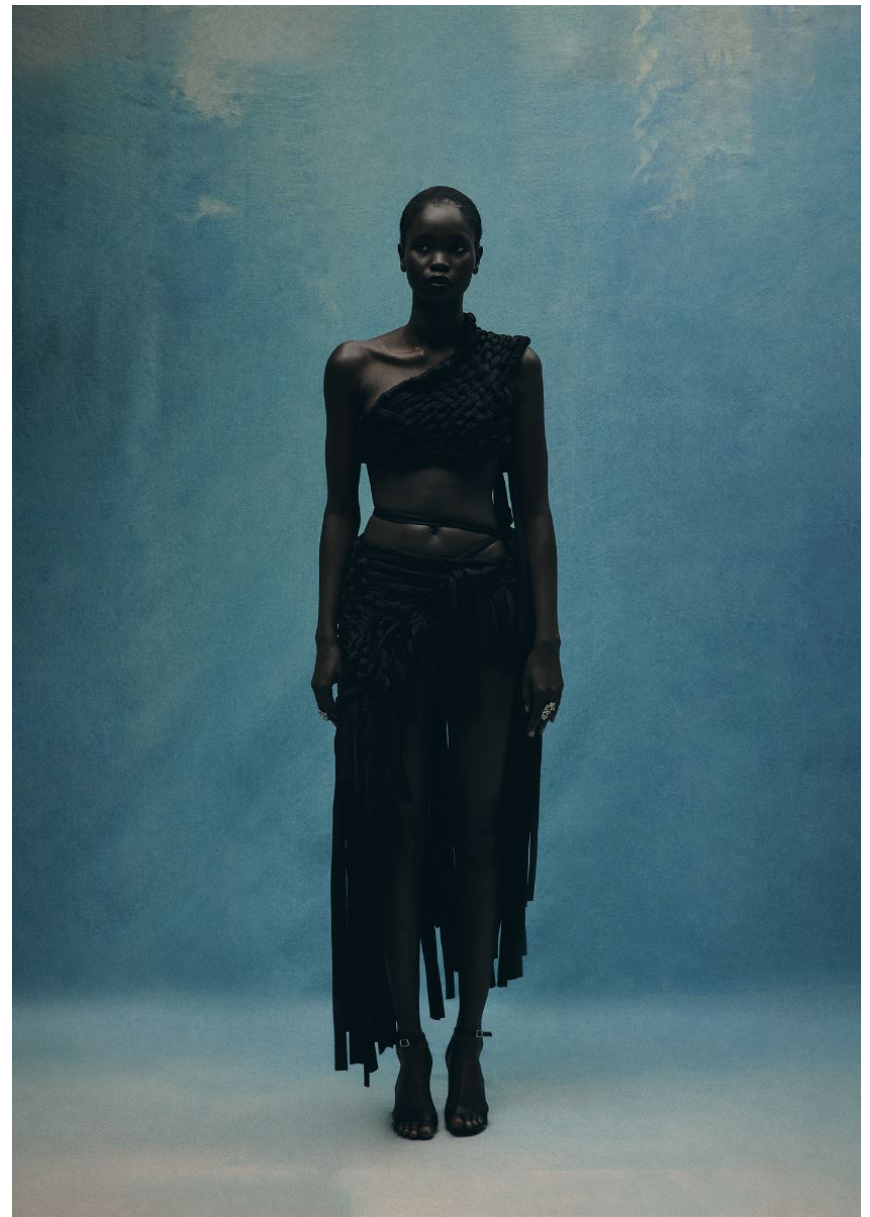

ALITH BOL

GRÖSSE **180** OBERWEITE **82**
TAILLE **62** HÜFTE **92**
SCHUHE **41** HAARE **SCHWARZ**
AUGEN **BRAUN**

Hamburg +49 40 413 236 - 0 Berlin +49 30 616 606 - 6
www.m4models.de

HEIGHT **5' 11"** BUST **32"**
WAIST **24"** HIPS **36"**
SHOES **10** HAIR **BLACK**
EYES **BROWN**