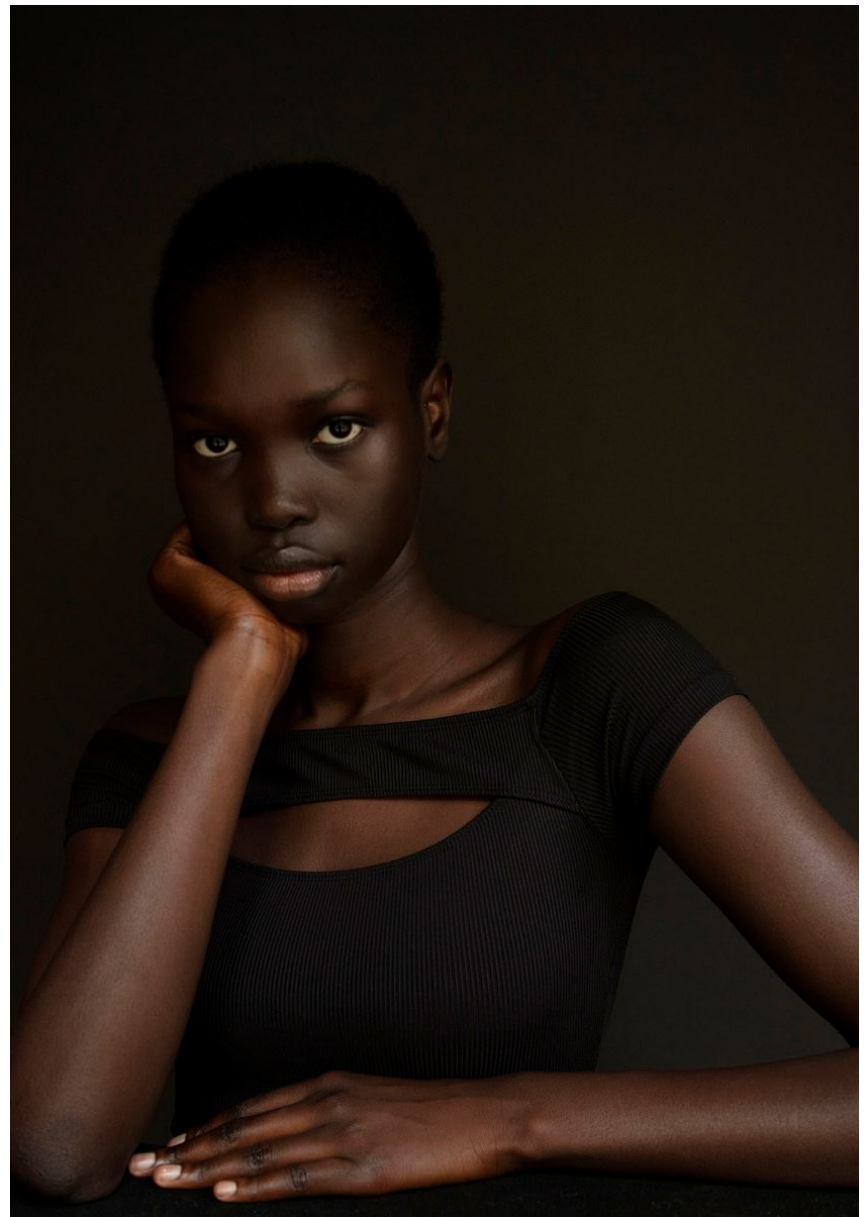

ALITH BOL

GRÖSSE **180** OBERWEITE **82**
TAILLE **62** HÜFTE **92**
SCHUHE **41** HAARE **SCHWARZ**
AUGEN **BRAUN**

Hamburg +49 40 413 236 - 0 Berlin +49 30 616 606 - 6
www.m4models.de

HEIGHT **5' 11"** BUST **32"**
WAIST **24"** HIPS **36"**
SHOES **10** HAIR **BLACK**
EYES **BROWN**