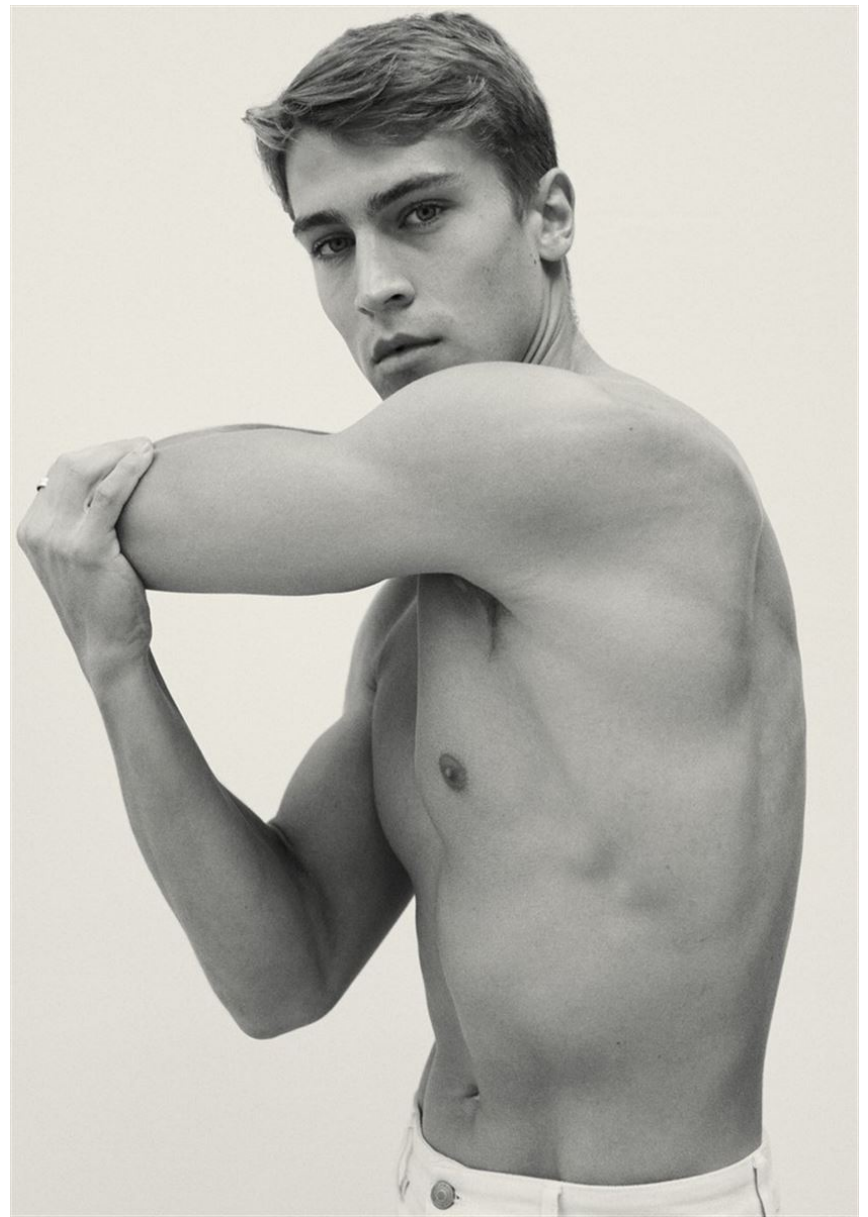

HEIGHT **6' 2"** BUST **36"**
WAIST **30"** HIPS **38"**
SHOES **10.5** HAIR **BLONDE**
EYES **BLUE**

ANDREJ

Hamburg +49 40 413 236 - 0 Berlin +49 30 616 606 - 6
www.m4models.de