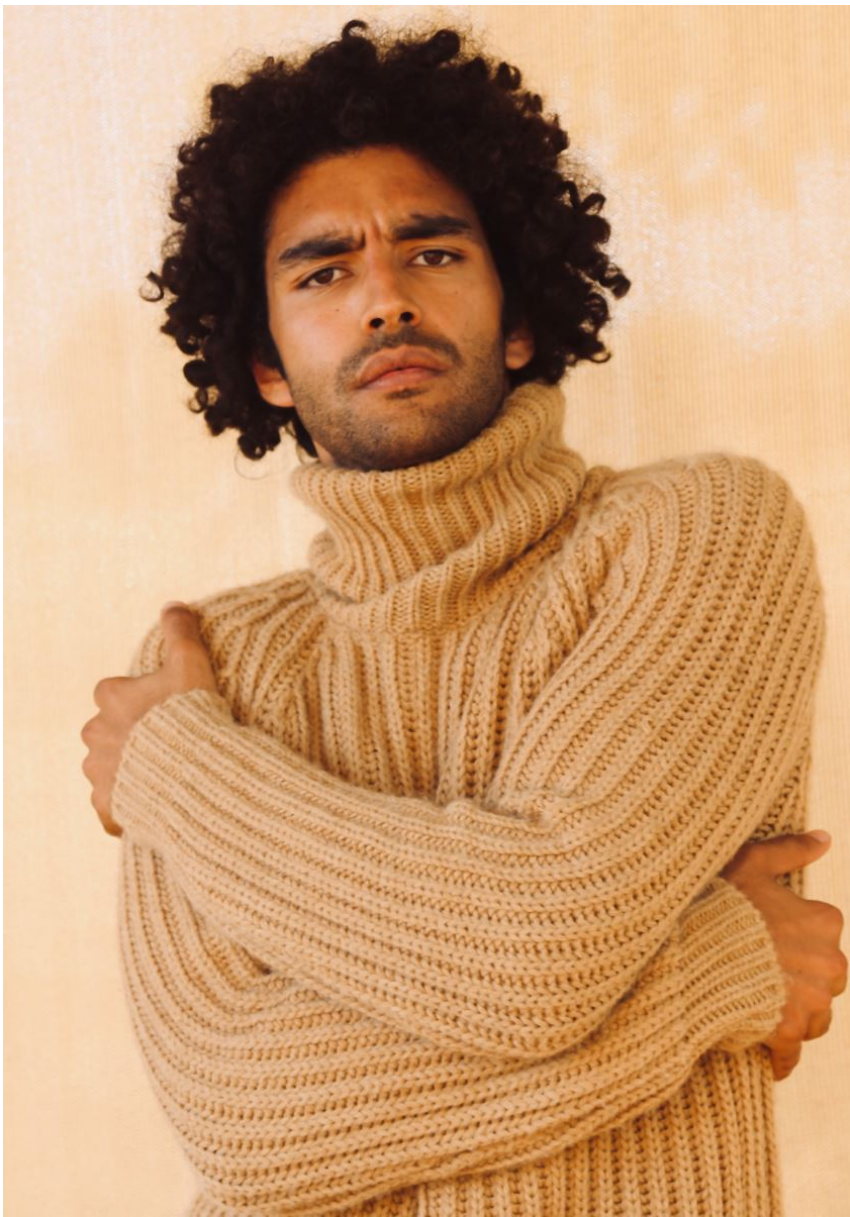

GRÖSSE **185** OBERWEITE **92**
TAILLE **72** HÜFTE **92**
SCHUHE **45** HAARE **SCHWARZ**
AUGEN **BRAUN**

ILYES

M
MODELS

Hamburg +49 40 413 236 - 0 Berlin +49 30 616 606 - 6
www.m4models.de

HEIGHT **6' 1"** BUST **36"**
WAIST **28"** HIPS **36"**
SHOES **11.5** HAIR **BLACK**
EYES **BROWN**