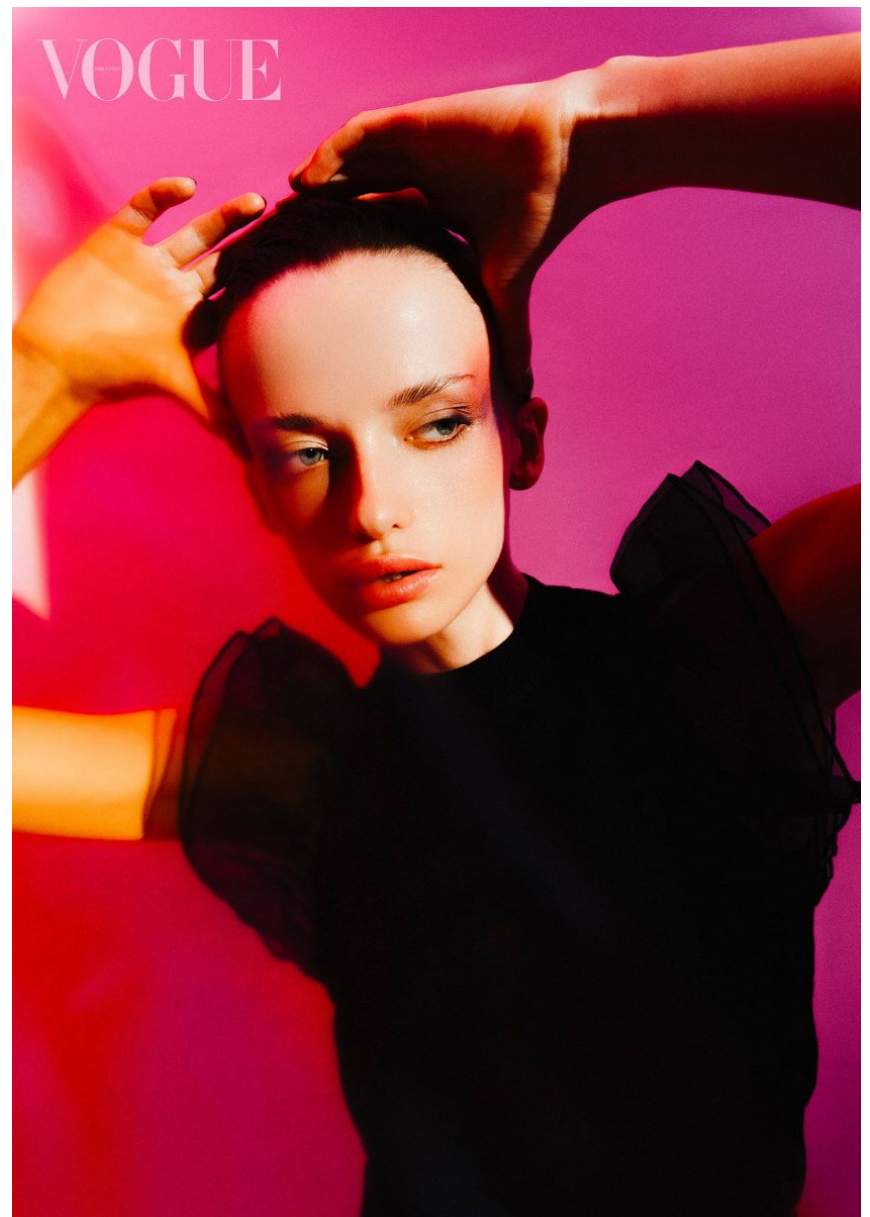

ULIANA VERBITSKA

ULIANA VERBITSKA

GRÖSSE **179** OBERWEITE **87**
TAILLE **63** HÜFTE **92**
SCHUHE **40** HAARE **HELLBRAUN**
AUGEN **BLAU-GRAU**

Hamburg +49 40 413 236 - 0 Berlin +49 30 616 606 - 6
www.m4models.de

HEIGHT **5' 10.5"** BUST **34"**
WAIST **24"** HIPS **36"**
SHOES **8.5** HAIR **LIGHT BROWN**
EYES **BLUE-GREY**

ULIANA VERBITSKA

GRÖSSE **179** OBERWEITE **87**
TAILLE **63** HÜFTE **92**
SCHUHE **40** HAARE **HELLBRAUN**
AUGEN **BLAU-GRAU**