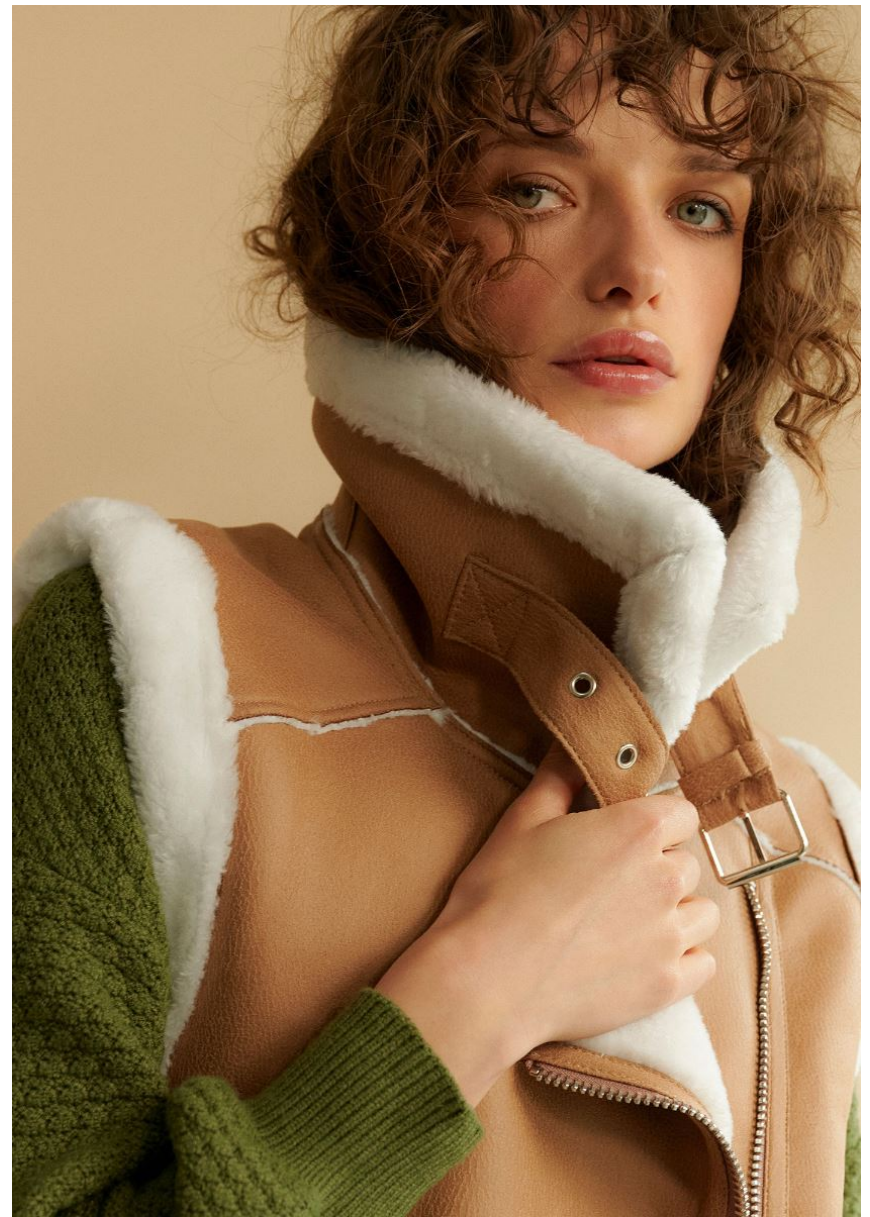

ULIANA VERBITSKA

GRÖSSE **179** OBERWEITE **87**
TAILLE **63** HÜFTE **92**
SCHUHE **40** HAARE **HELLBRAUN**
AUGEN **BLAU-GRAU**

Hamburg +49 40 413 236 - 0 Berlin +49 30 616 606 - 6
www.m4models.de

HEIGHT **5' 10.5"** BUST **34"**
WAIST **24"** HIPS **36"**
SHOES **8.5** HAIR **LIGHT BROWN**
EYES **BLUE-GREY**