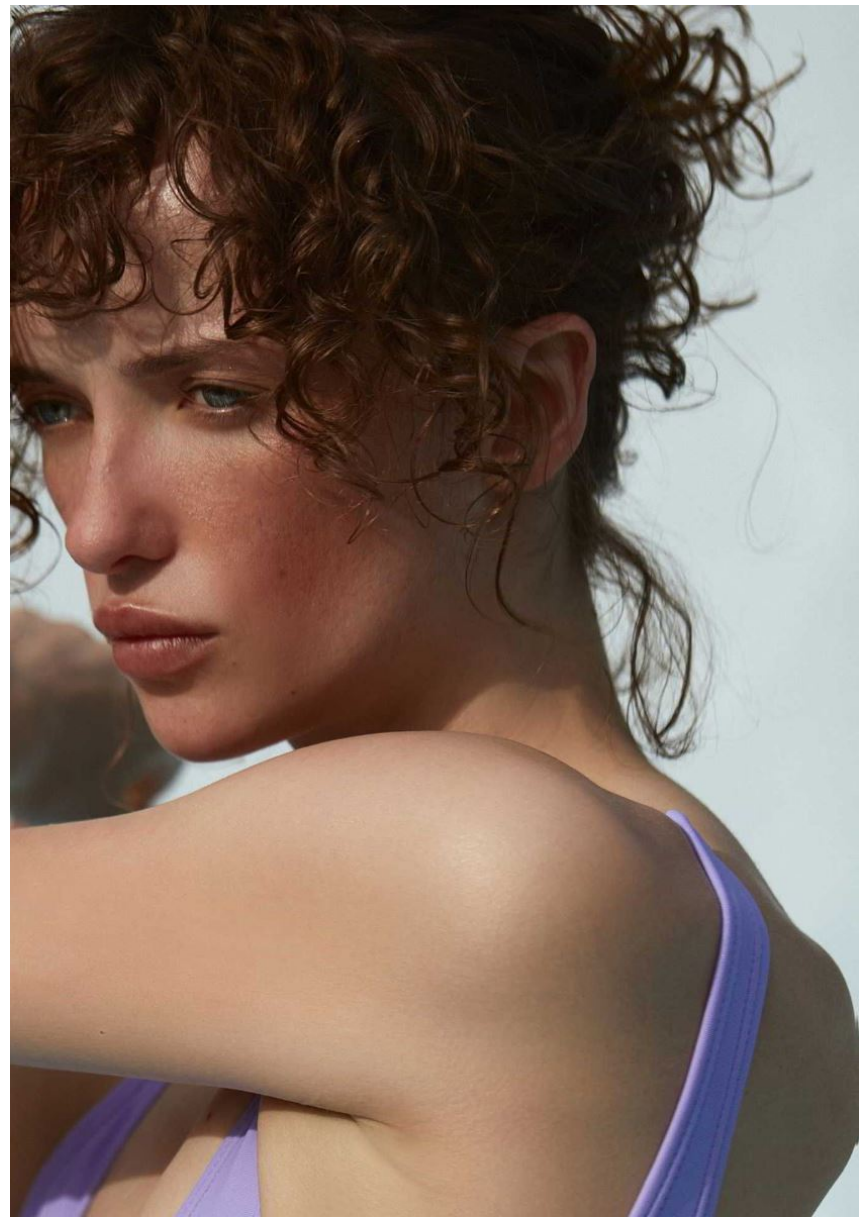

ULIANA VERBITSKA

GRÖSSE **179** OBERWEITE **87**
TAILLE **63** HÜFTE **92**
SCHUHE **40** HAARE **HELLBRAUN**
AUGEN **BLAU-GRAU**

Hamburg +49 40 413 236 - 0 Berlin +49 30 616 606 - 6
www.m4models.de

HEIGHT **5' 10.5"** BUST **34"**
WAIST **24"** HIPS **36"**
SHOES **8.5** HAIR **LIGHT BROWN**
EYES **BLUE-GREY**