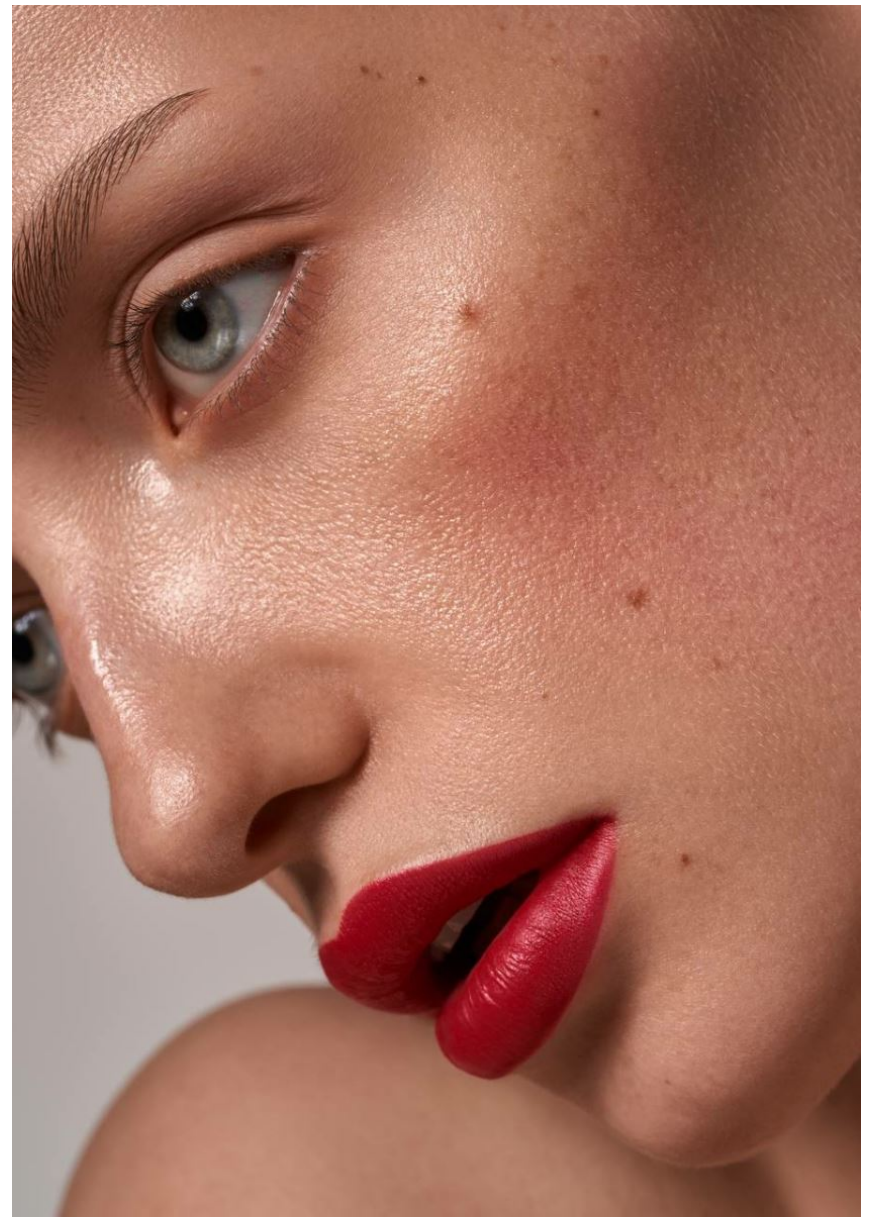

ULIANA VERBITSKA

GRÖSSE **179** OBERWEITE **87**
TAILLE **63** HÜFTE **92**
SCHUHE **40** HAARE **HELLBRAUN**
AUGEN **BLAU-GRAU**

Hamburg +49 40 413 236 - 0 Berlin +49 30 616 606 - 6
www.m4models.de

HEIGHT **5' 10.5"** BUST **34"**
WAIST **24"** HIPS **36"**
SHOES **8.5** HAIR **LIGHT BROWN**
EYES **BLUE-GREY**