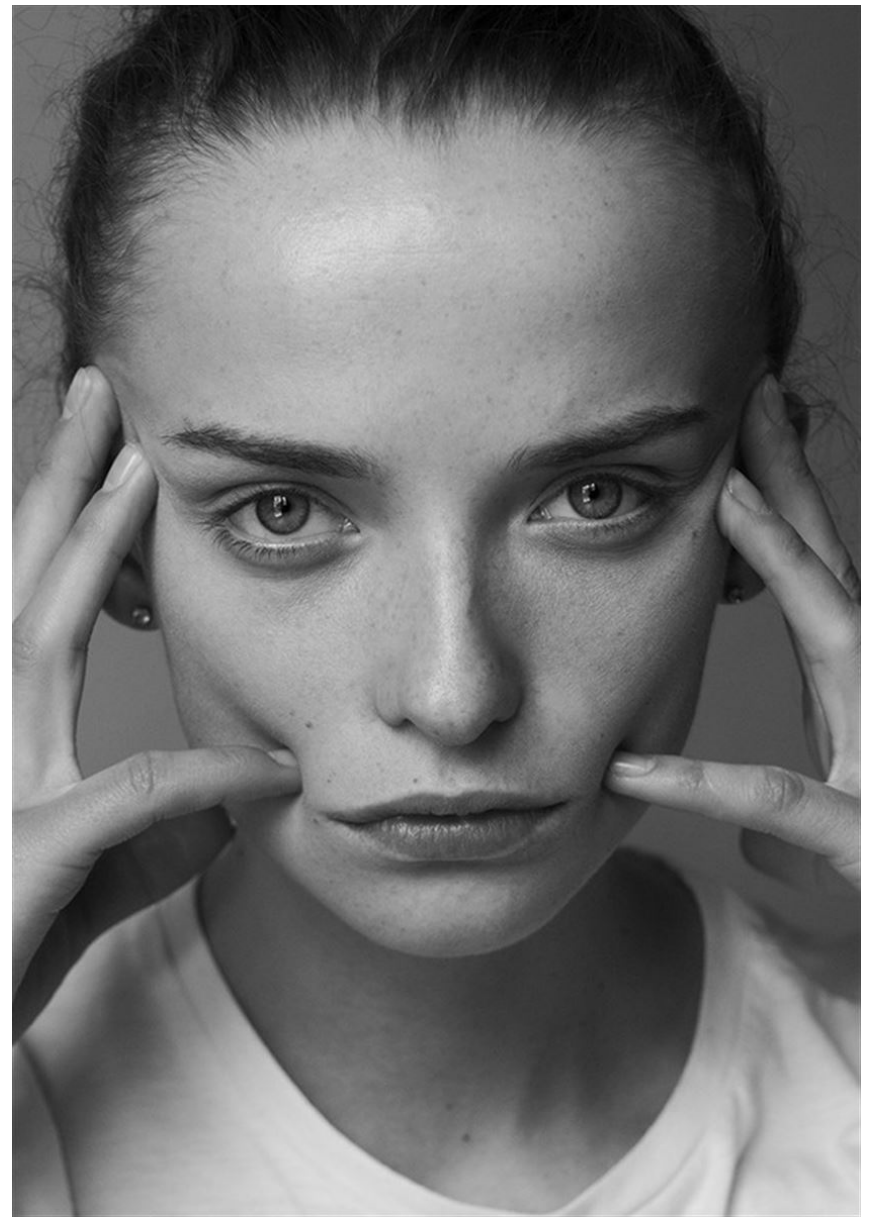

ULIANA VERBITSKA

GRÖSSE **179** OBERWEITE **87**
TAILLE **63** HÜFTE **92**
SCHUHE **40** HAARE **HELLBRAUN**
AUGEN **BLAU-GRAU**

Hamburg +49 40 413 236 - 0 Berlin +49 30 616 606 - 6
www.m4models.de

HEIGHT **5' 10.5"** BUST **34"**
WAIST **24"** HIPS **36"**
SHOES **8.5** HAIR **LIGHT BROWN**
EYES **BLUE-GREY**