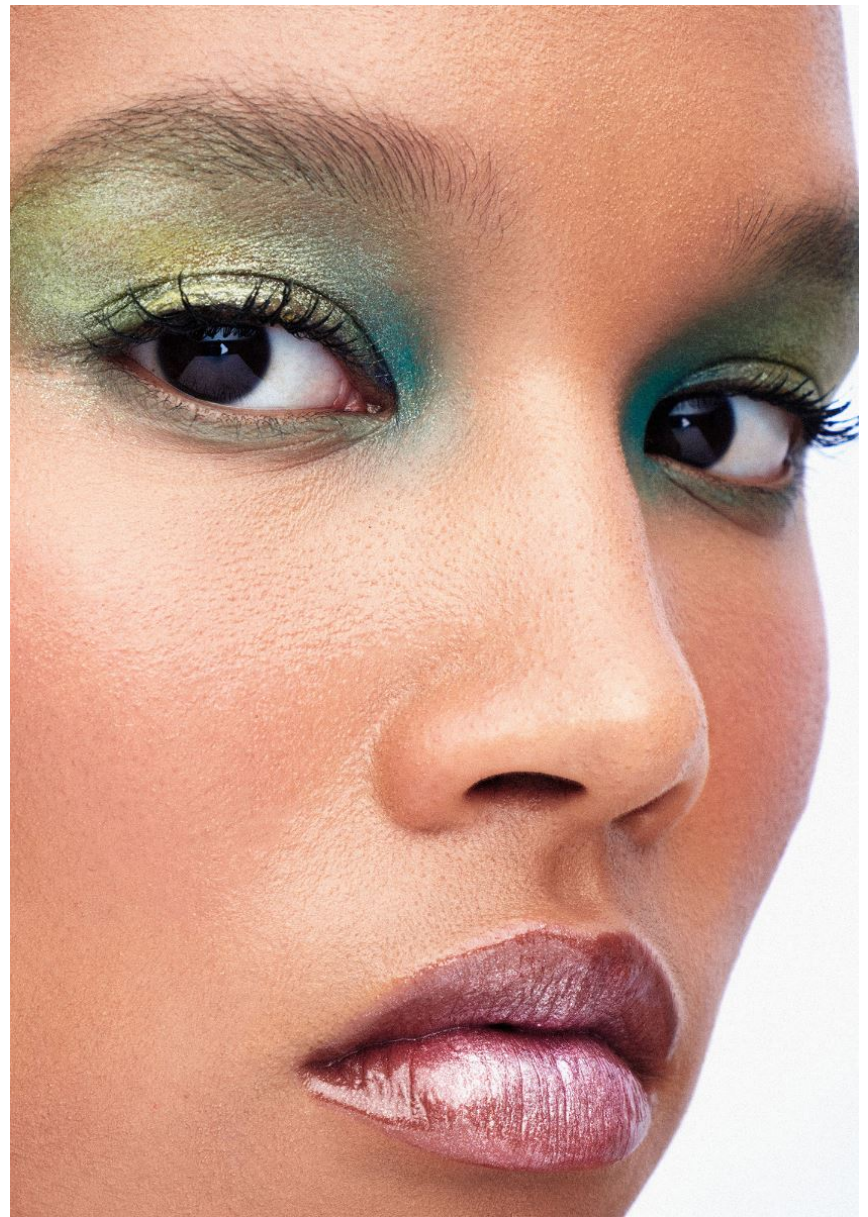

ANNA SCHWAGER

GRÖSSE **179** OBERWEITE **81**
TAILLE **60** HÜFTE **89**
SCHUHE **39** HAARE **DUNKELBRAUN**
AUGEN **BRAUN**

Hamburg +49 40 413 236 - 0 Berlin +49 30 616 606 - 6
www.m4models.de

HEIGHT **5' 10.5"** BUST **32"**
WAIST **23"** HIPS **35"**
SHOES **7.5** HAIR **DARK BROWN**
EYES **BROWN**