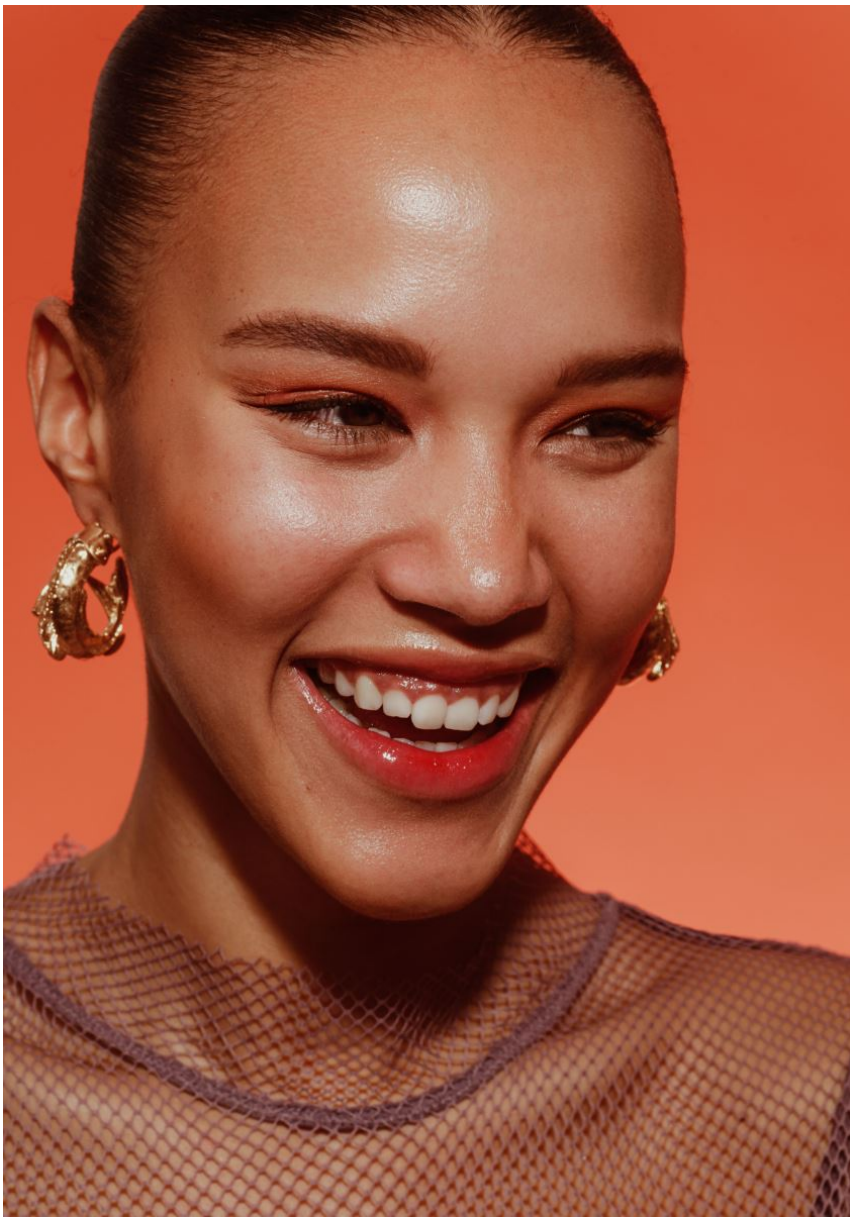

ANNA SCHWAGER

GRÖSSE **180** OBERWEITE **81**
TAILLE **60** HÜFTE **89**
SCHUHE **39** HAARE **DUNKELBRAUN**
AUGEN **BRAUN**

Hamburg +49 40 413 236 - 0 Berlin +49 30 616 606 - 6
www.m4models.de

HEIGHT **5' 11"** BUST **32"**
WAIST **23"** HIPS **35"**
SHOES **7.5** HAIR **DARK BROWN**
EYES **BROWN**