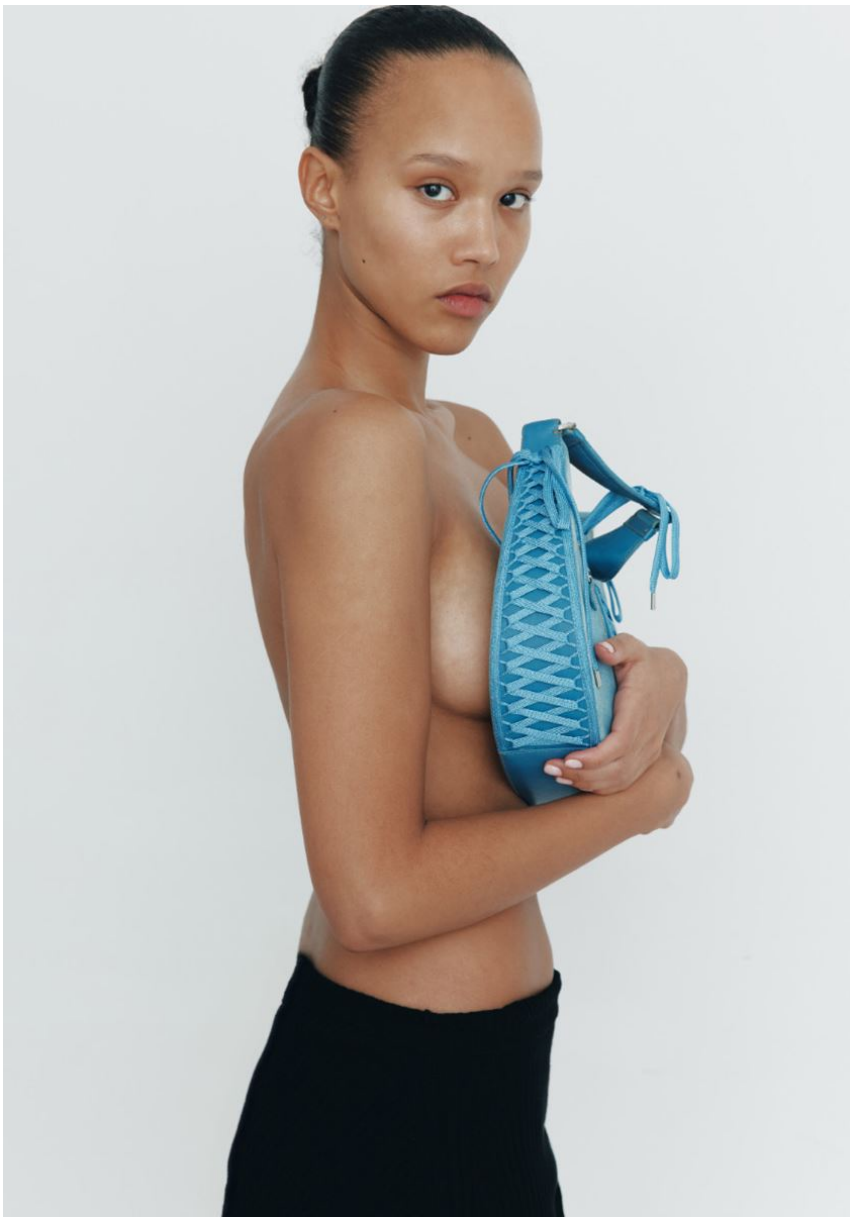

ANNA SCHWAGER

GRÖSSE **179** OBERWEITE **81**
TAILLE **60** HÜFTE **89**
SCHUHE **39** HAARE **DUNKELBRAUN**
AUGEN **BRAUN**

Hamburg +49 40 413 236 - 0 Berlin +49 30 616 606 - 6
www.m4models.de

HEIGHT **5' 10.5"** BUST **32"**
WAIST **23"** HIPS **35"**
SHOES **7.5** HAIR **DARK BROWN**
EYES **BROWN**