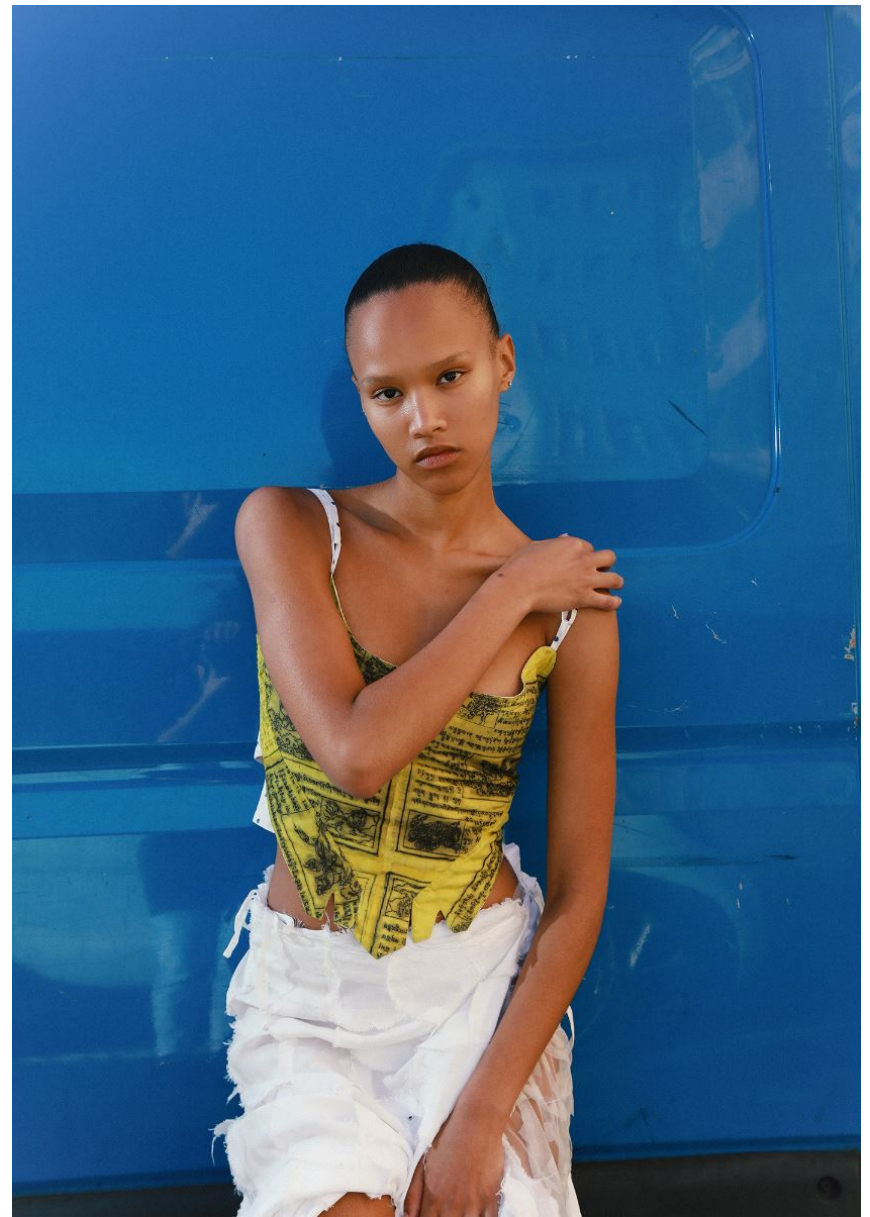

ANNA SCHWAGER

GRÖSSE **180** OBERWEITE **81**
TAILLE **60** HÜFTE **89**
SCHUHE **39** HAARE **DUNKELBRAUN**
AUGEN **BRAUN**

Hamburg +49 40 413 236 - 0 Berlin +49 30 616 606 - 6
www.m4models.de

HEIGHT **5' 11"** BUST **32"**
WAIST **23"** HIPS **35"**
SHOES **7.5** HAIR **DARK BROWN**
EYES **BROWN**