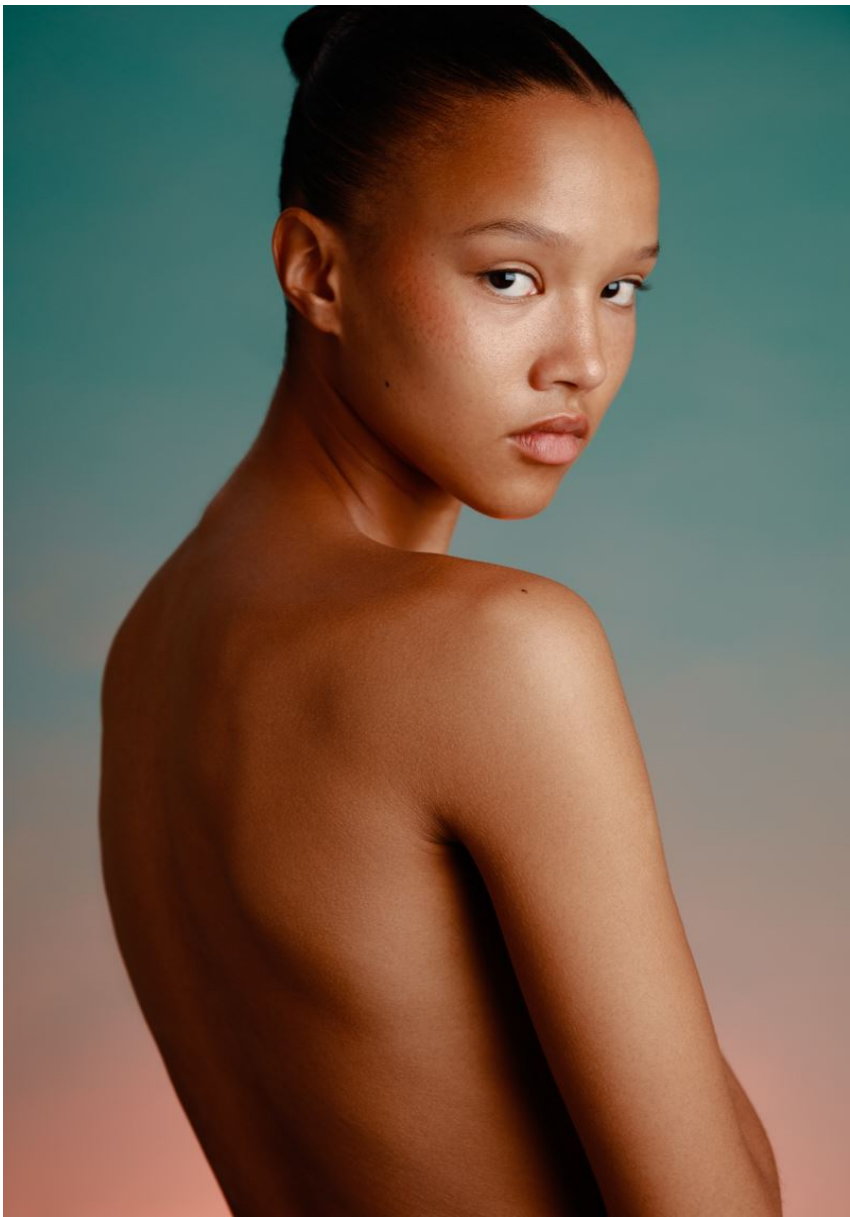

ANNA SCHWAGER

GRÖSSE **180** OBERWEITE **81**
TAILLE **60** HÜFTE **89**
SCHUHE **39** HAARE **DUNKELBRAUN**
AUGEN **BRAUN**

Hamburg +49 40 413 236 - 0 Berlin +49 30 616 606 - 6
www.m4models.de

HEIGHT **5' 11"** BUST **32"**
WAIST **23"** HIPS **35"**
SHOES **7.5** HAIR **DARK BROWN**
EYES **BROWN**