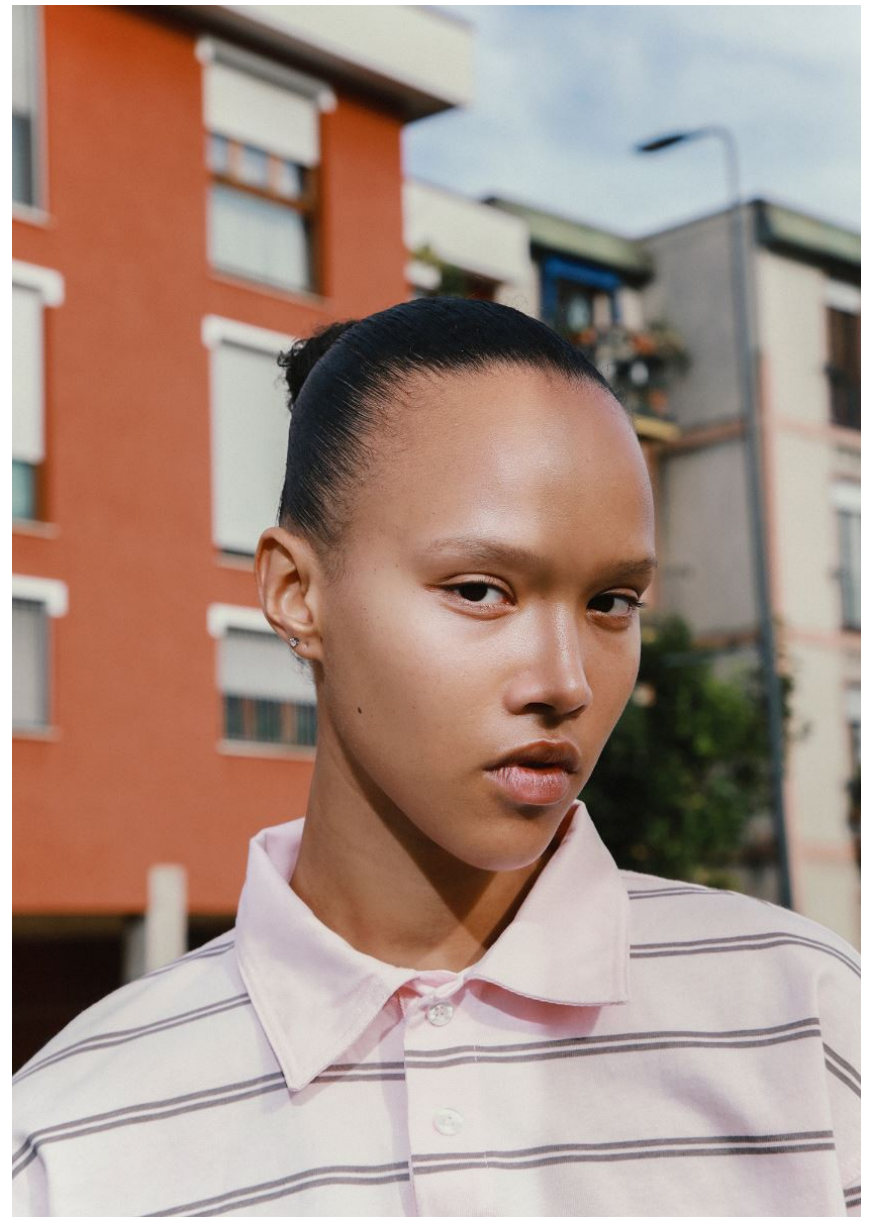

ANNA SCHWAGER

GRÖSSE **180** OBERWEITE **81**
TAILLE **60** HÜFTE **89**
SCHUHE **39** HAARE **DUNKELBRAUN**
AUGEN **BRAUN**

Hamburg +49 40 413 236 - 0 Berlin +49 30 616 606 - 6
www.m4models.de

HEIGHT **5' 11"** BUST **32"**
WAIST **23"** HIPS **35"**
SHOES **7.5** HAIR **DARK BROWN**
EYES **BROWN**