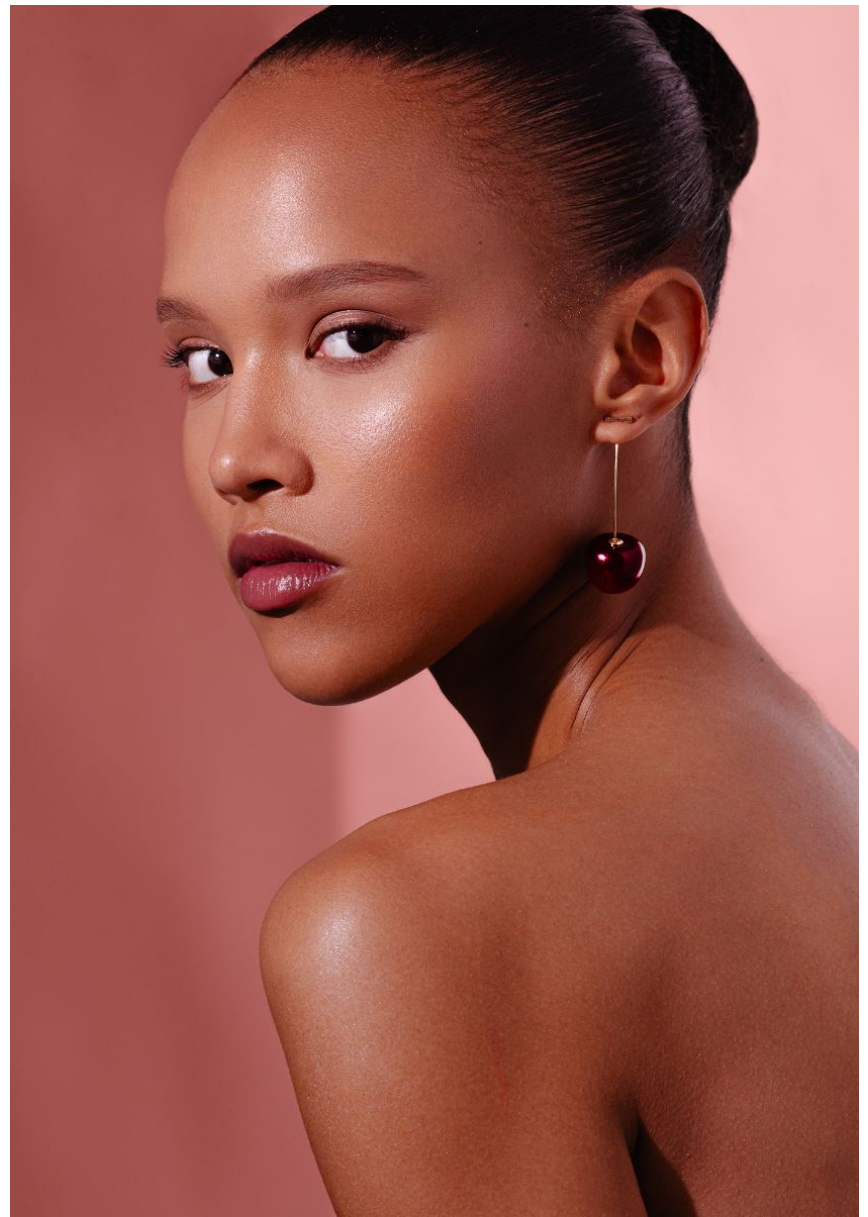

ANNA SCHWAGER

GRÖSSE **180** OBERWEITE **81**
TAILLE **60** HÜFTE **89**
SCHUHE **39** HAARE **DUNKELBRAUN**
AUGEN **BRAUN**

Hamburg +49 40 413 236 - 0 Berlin +49 30 616 606 - 6
www.m4models.de

HEIGHT **5' 11"** BUST **32"**
WAIST **23"** HIPS **35"**
SHOES **7.5** HAIR **DARK BROWN**
EYES **BROWN**