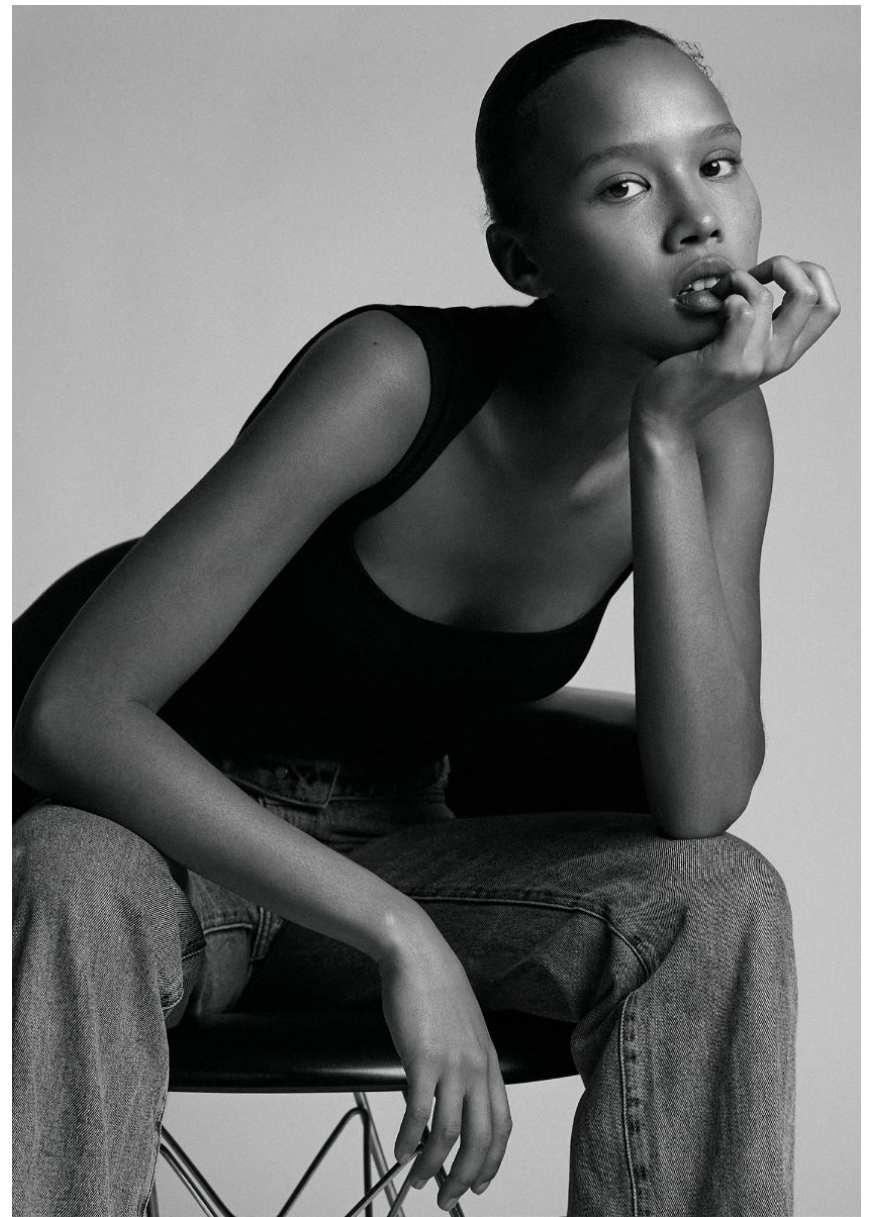

ANNA SCHWAGER

GRÖSSE **180** OBERWEITE **81**
TAILLE **60** HÜFTE **89**
SCHUHE **39** HAARE **DUNKELBRAUN**
AUGEN **BRAUN**

Hamburg +49 40 413 236 - 0 Berlin +49 30 616 606 - 6
www.m4models.de

HEIGHT **5' 11"** BUST **32"**
WAIST **23"** HIPS **35"**
SHOES **7.5** HAIR **DARK BROWN**
EYES **BROWN**