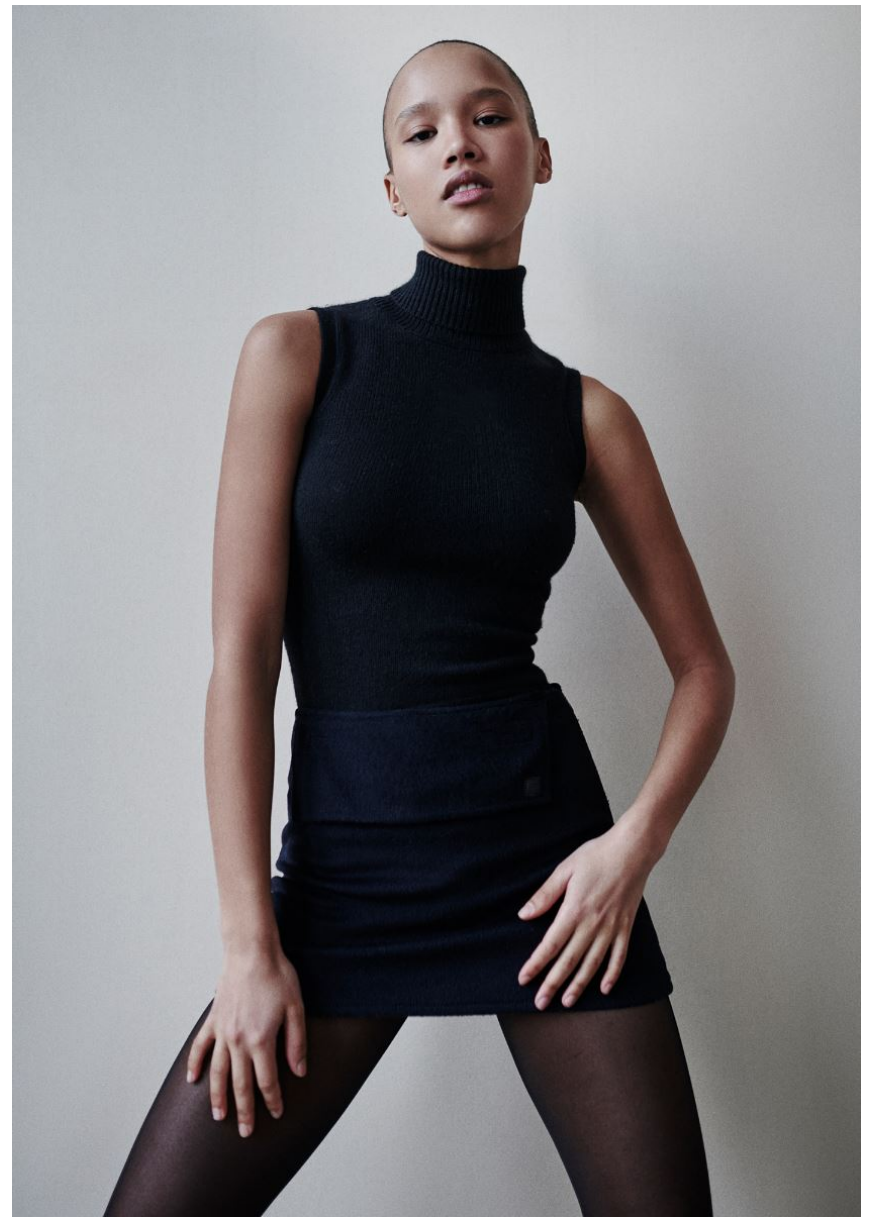

HEIGHT **5' 11"** BUST **32"**
WAIST **23"** HIPS **35"**
SHOES **7.5** HAIR **DARK BROWN**
EYES **BROWN**

ANNA SCHWAGER

Hamburg +49 40 413 236 - 0 Berlin +49 30 616 606 - 6
www.m4models.de