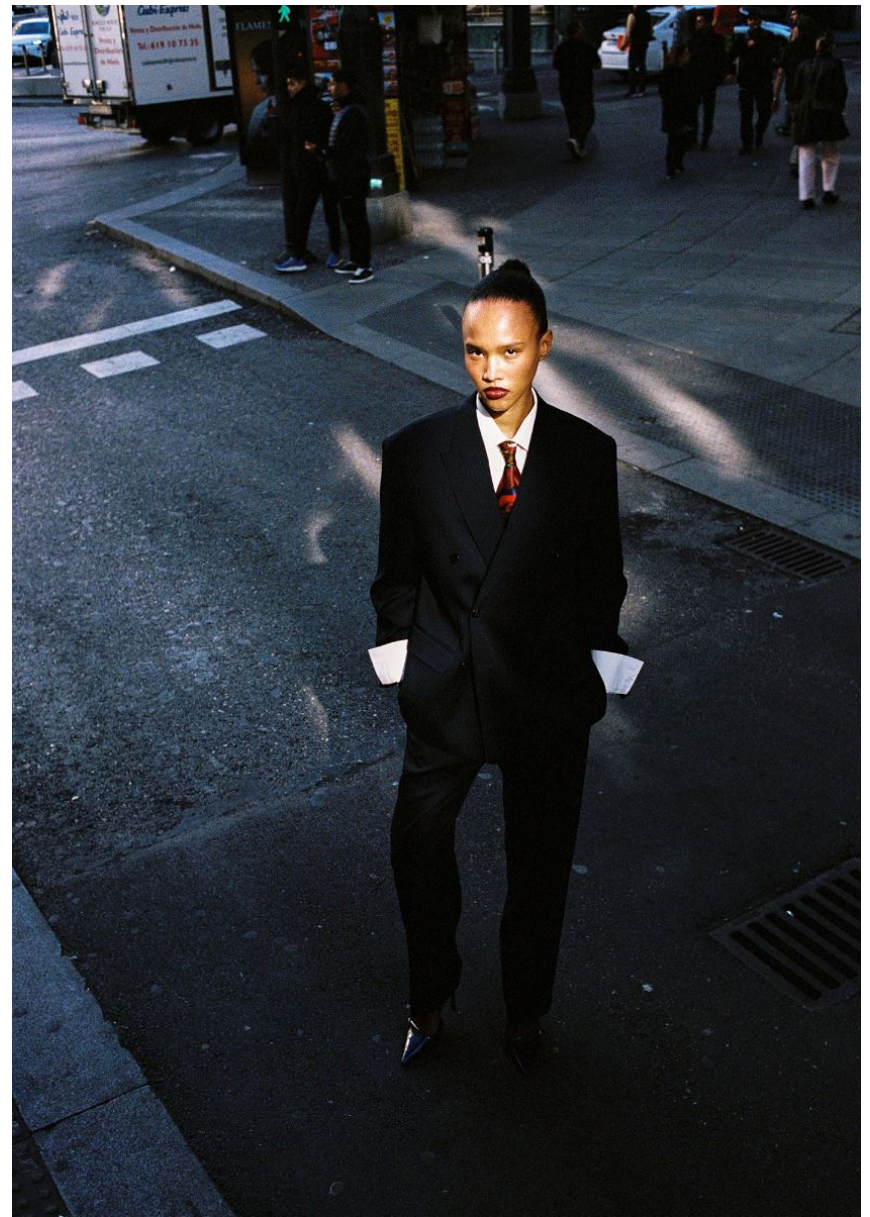

ANNA SCHWAGER

GRÖSSE **180** OBERWEITE **81**
TAILLE **60** HÜFTE **89**
SCHUHE **39** HAARE **DUNKELBRAUN**
AUGEN **BRAUN**

Hamburg +49 40 413 236 - 0 Berlin +49 30 616 606 - 6
www.m4models.de

HEIGHT **5' 11"** BUST **32"**
WAIST **23"** HIPS **35"**
SHOES **7.5** HAIR **DARK BROWN**
EYES **BROWN**