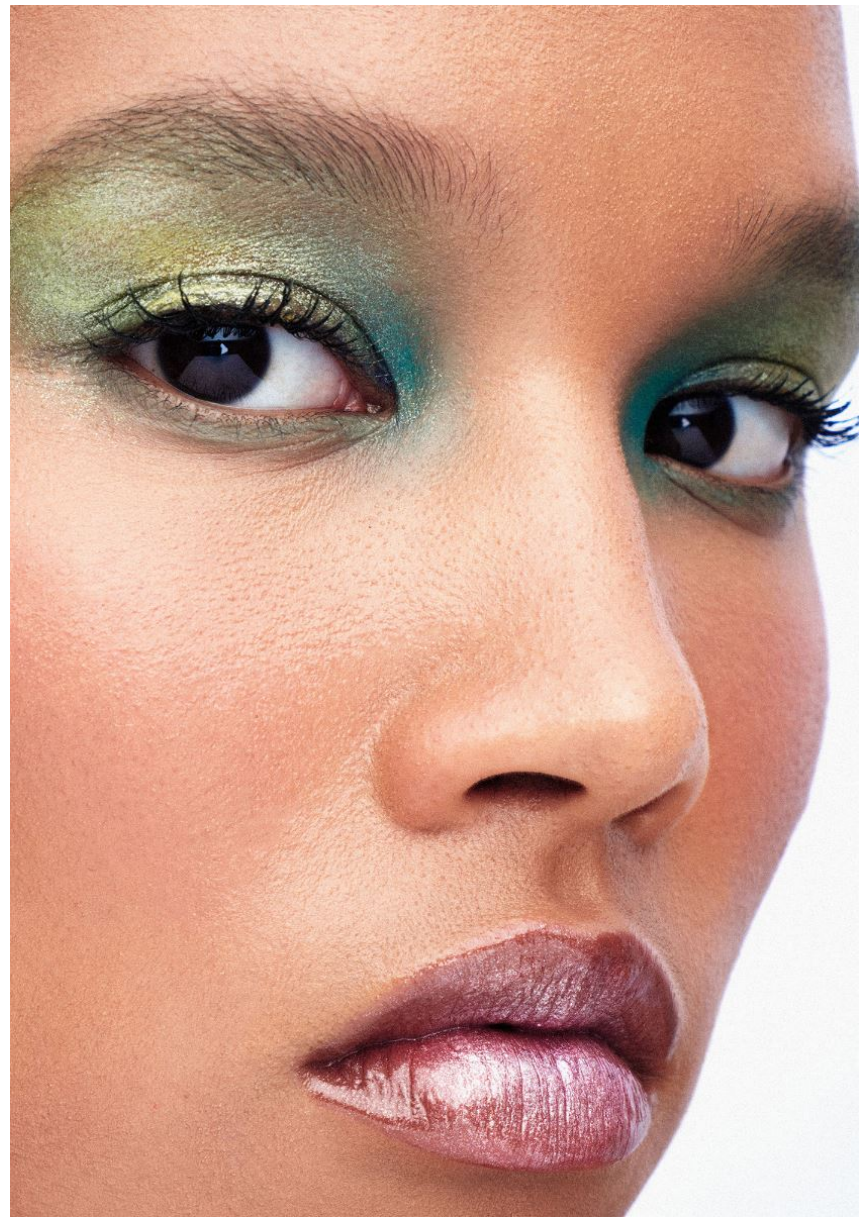

ANNA SCHWAGER

GRÖSSE **180** OBERWEITE **81**
TAILLE **60** HÜFTE **89**
SCHUHE **39** HAARE **DUNKELBRAUN**
AUGEN **BRAUN**

Hamburg +49 40 413 236 - 0 Berlin +49 30 616 606 - 6
www.m4models.de

HEIGHT **5' 11"** BUST **32"**
WAIST **23"** HIPS **35"**
SHOES **7.5** HAIR **DARK BROWN**
EYES **BROWN**