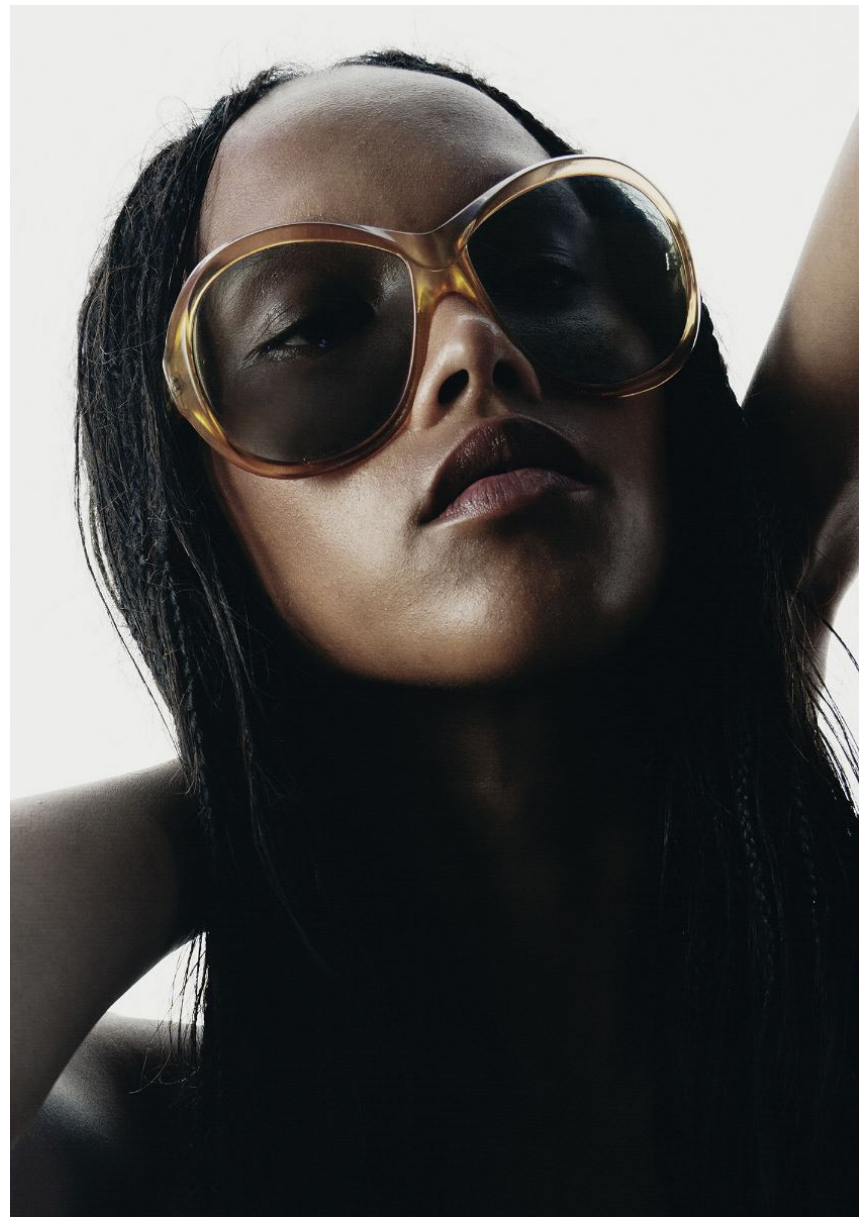

ANNA SCHWAGER

GRÖSSE **179** OBERWEITE **81**
TAILLE **60** HÜFTE **89**
SCHUHE **39** HAARE **DUNKELBRAUN**
AUGEN **BRAUN**

Hamburg +49 40 413 236 - 0 Berlin +49 30 616 606 - 6
www.m4models.de

HEIGHT **5' 10.5"** BUST **32"**
WAIST **23"** HIPS **35"**
SHOES **7.5** HAIR **DARK BROWN**
EYES **BROWN**