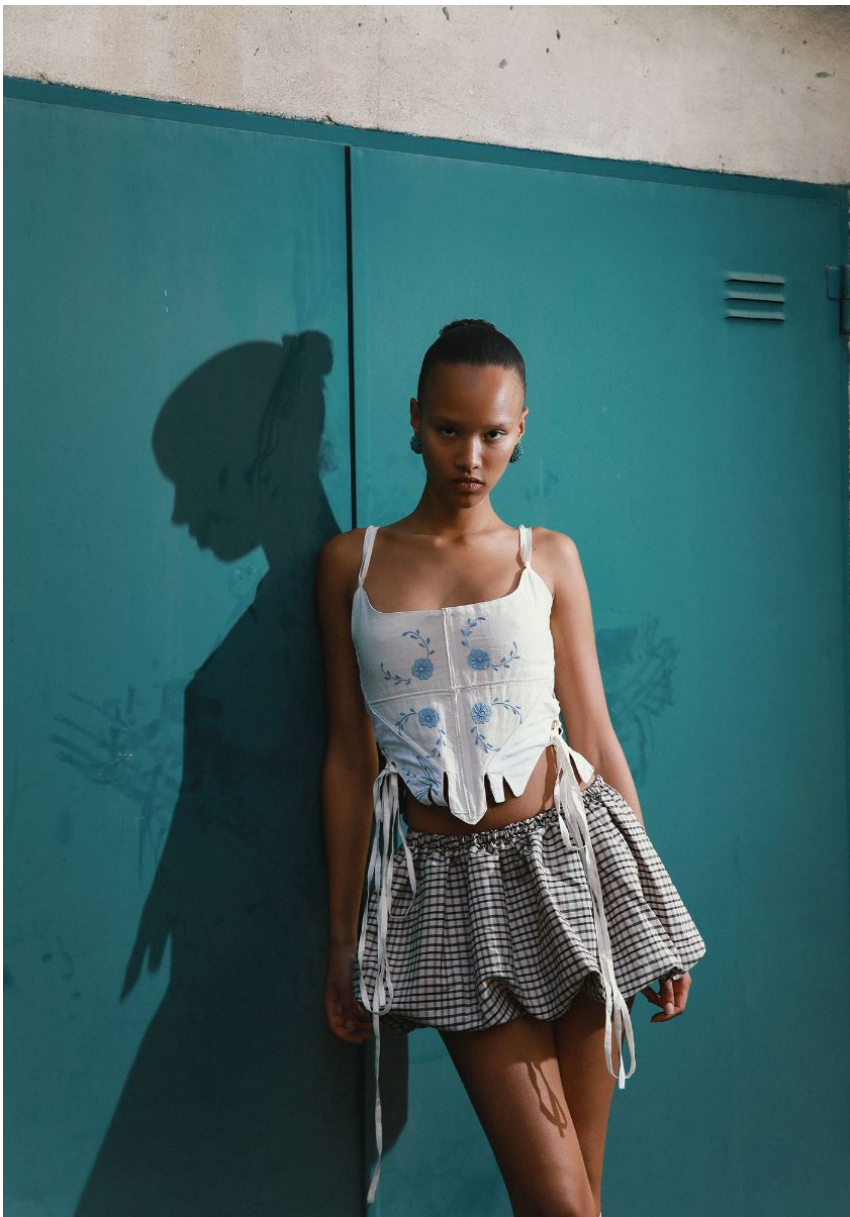

ANNA SCHWAGER

GRÖSSE **180** OBERWEITE **81**
TAILLE **60** HÜFTE **89**
SCHUHE **39** HAARE **DUNKELBRAUN**
AUGEN **BRAUN**

M
MODELS

Hamburg +49 40 413 236 - 0 Berlin +49 30 616 606 - 6
www.m4models.de

HEIGHT **5' 11"** BUST **32"**
WAIST **23"** HIPS **35"**
SHOES **7.5** HAIR **DARK BROWN**
EYES **BROWN**