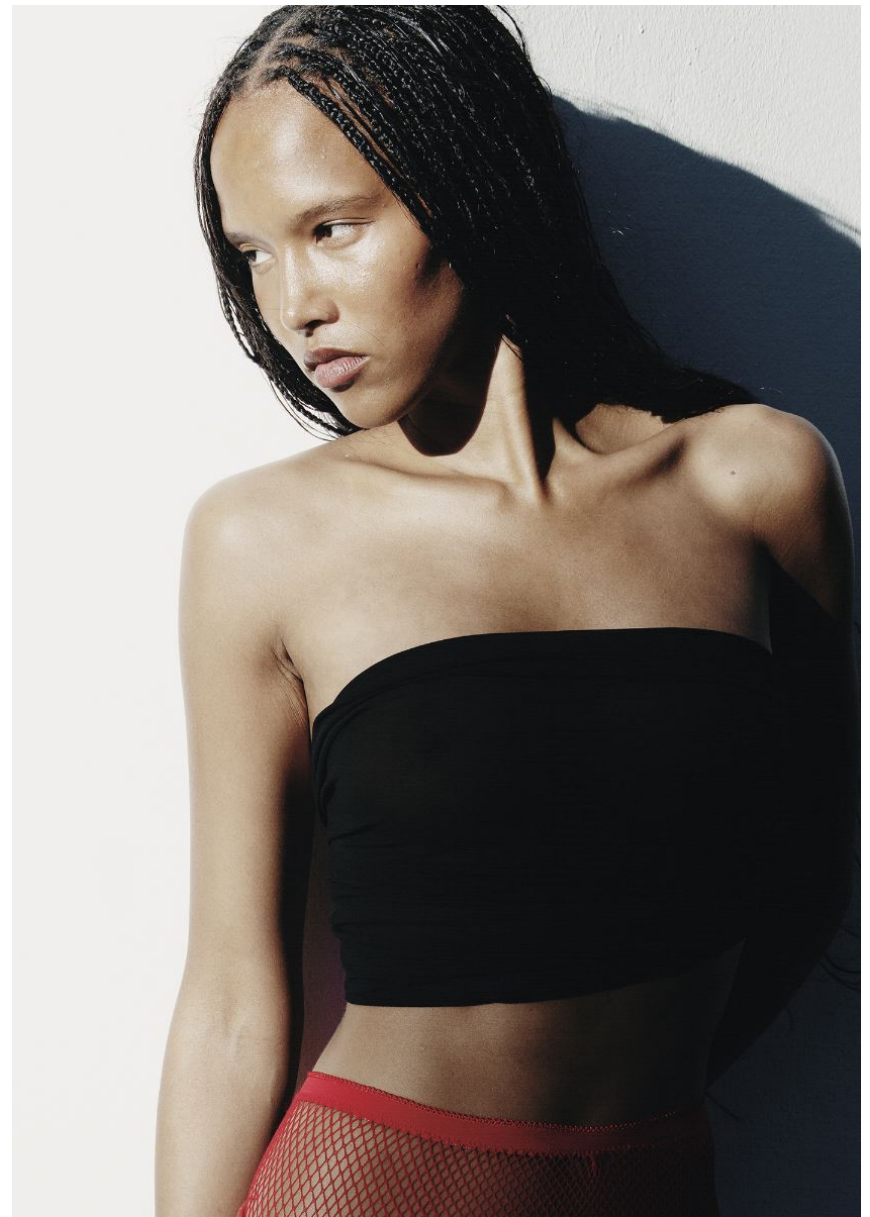

ANNA SCHWAGER

GRÖSSE **179** OBERWEITE **81**
TAILLE **60** HÜFTE **89**
SCHUHE **39** HAARE **DUNKELBRAUN**
AUGEN **BRAUN**

Hamburg +49 40 413 236 - 0 Berlin +49 30 616 606 - 6
www.m4models.de

HEIGHT **5' 10.5"** BUST **32"**
WAIST **23"** HIPS **35"**
SHOES **7.5** HAIR **DARK BROWN**
EYES **BROWN**