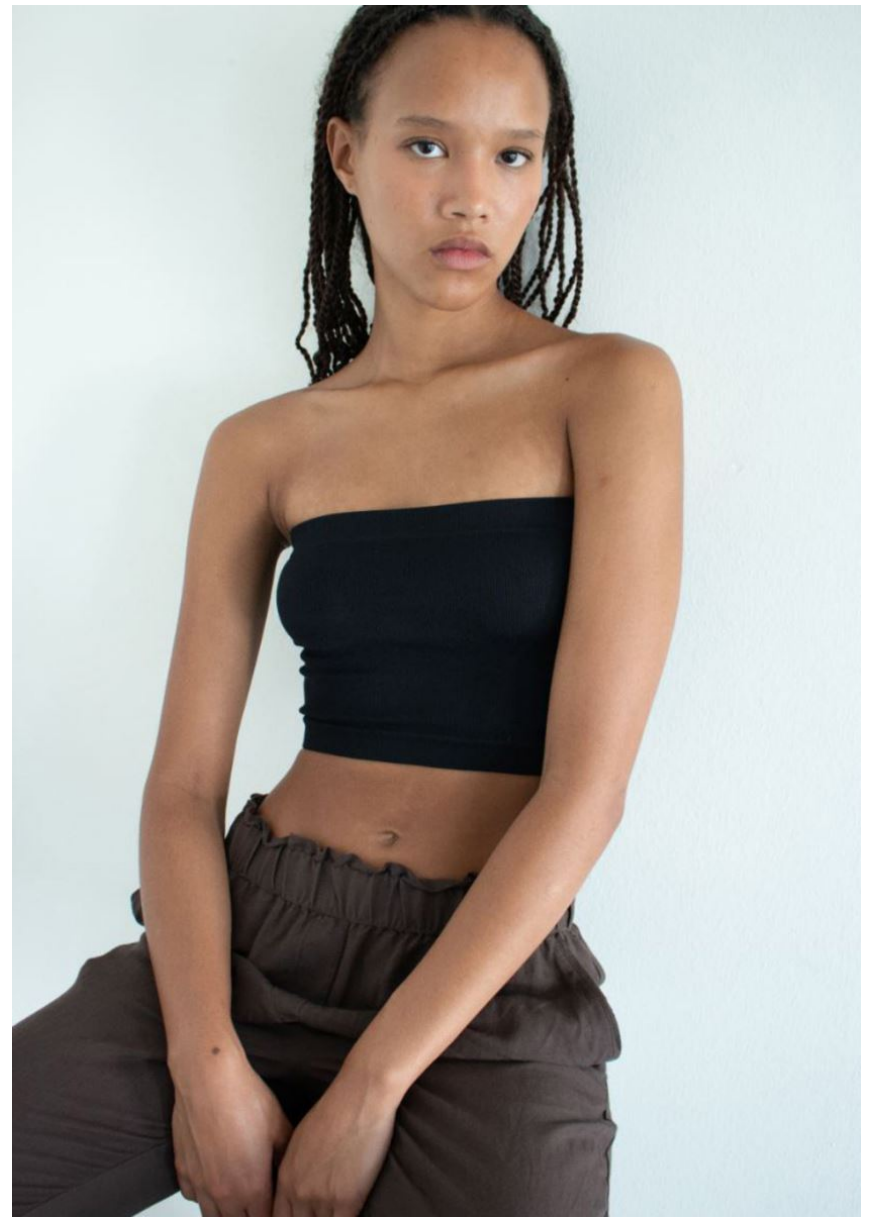

ANNA SCHWAGER

GRÖSSE **180** OBERWEITE **81**
TAILLE **60** HÜFTE **89**
SCHUHE **39** HAARE **DUNKELBRAUN**
AUGEN **BRAUN**

Hamburg +49 40 413 236 - 0 Berlin +49 30 616 606 - 6
www.m4models.de

HEIGHT **5' 11"** BUST **32"**
WAIST **23"** HIPS **35"**
SHOES **7.5** HAIR **DARK BROWN**
EYES **BROWN**