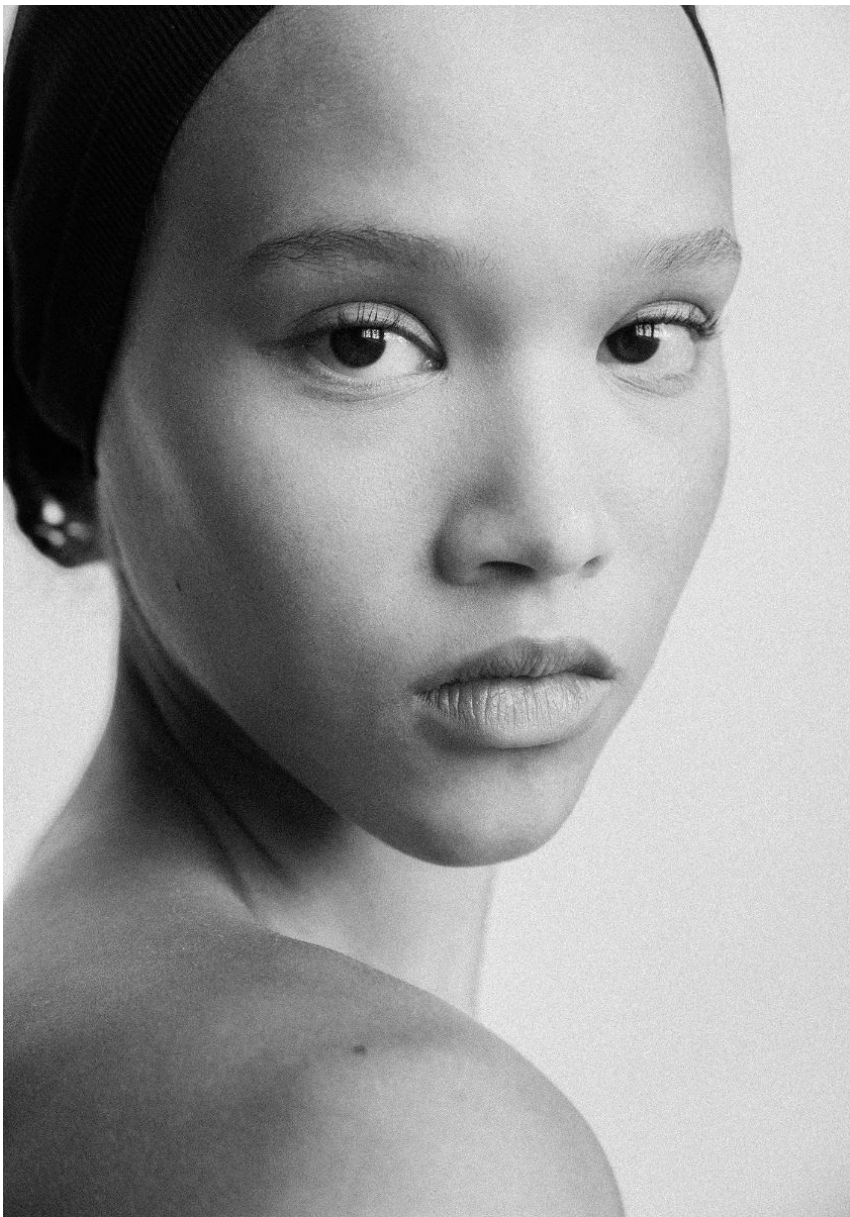

ANNA SCHWAGER

GRÖSSE **180** OBERWEITE **81**
TAILLE **60** HÜFTE **89**
SCHUHE **39** HAARE **DUNKELBRAUN**
AUGEN **BRAUN**

Hamburg +49 40 413 236 - 0 Berlin +49 30 616 606 - 6
www.m4models.de

HEIGHT **5' 11"** BUST **32"**
WAIST **23"** HIPS **35"**
SHOES **7.5** HAIR **DARK BROWN**
EYES **BROWN**