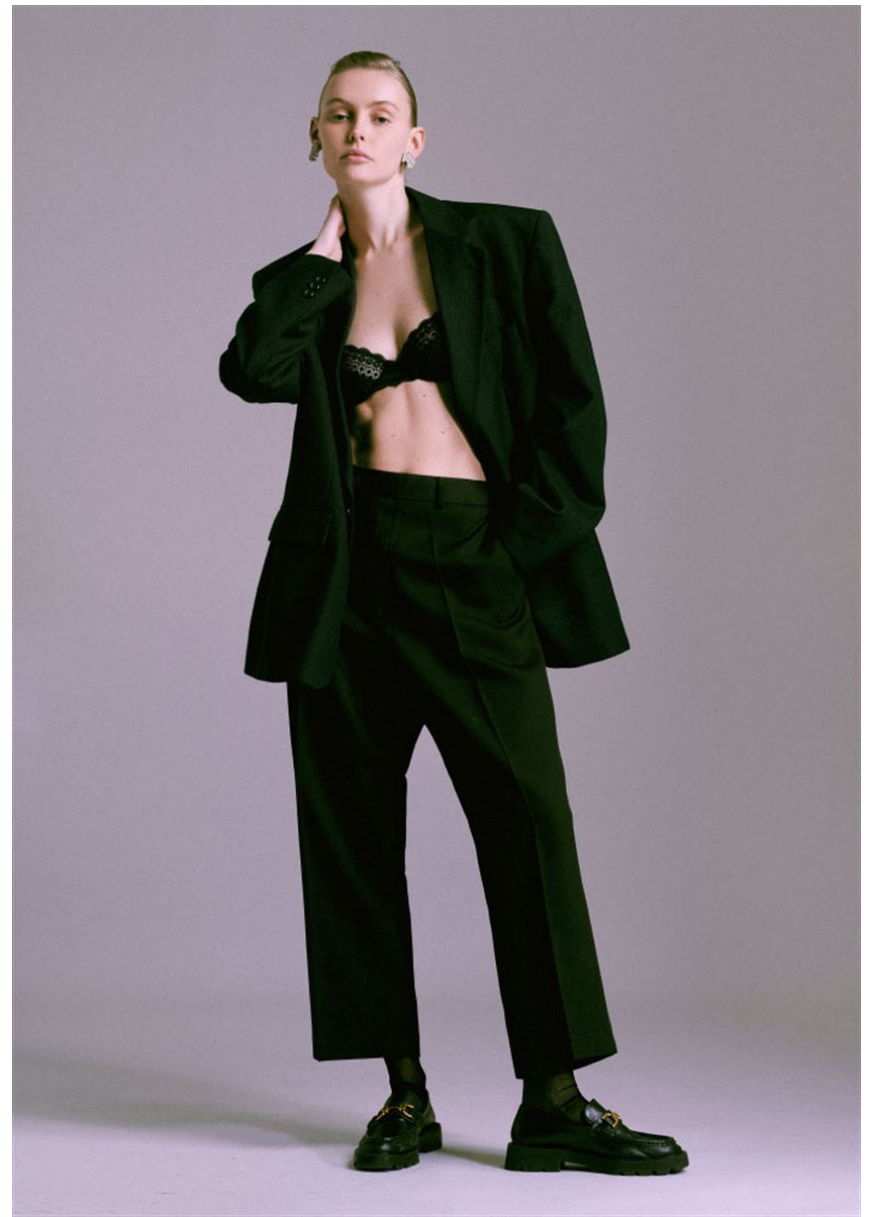

ABBIE HEATH

GRÖSSE **176** OBERWEITE **81**
TAILLE **61** HÜFTE **88**
SCHUHE **38** HAARE **BLOND**
AUGEN **BLAU**

Hamburg +49 40 413 236 - 0 Berlin +49 30 616 606 - 6
www.m4models.de

HEIGHT **5' 9"** BUST **32"**
WAIST **24"** HIPS **35"**
SHOES **7** HAIR **BLONDE**
EYES **BLUE**