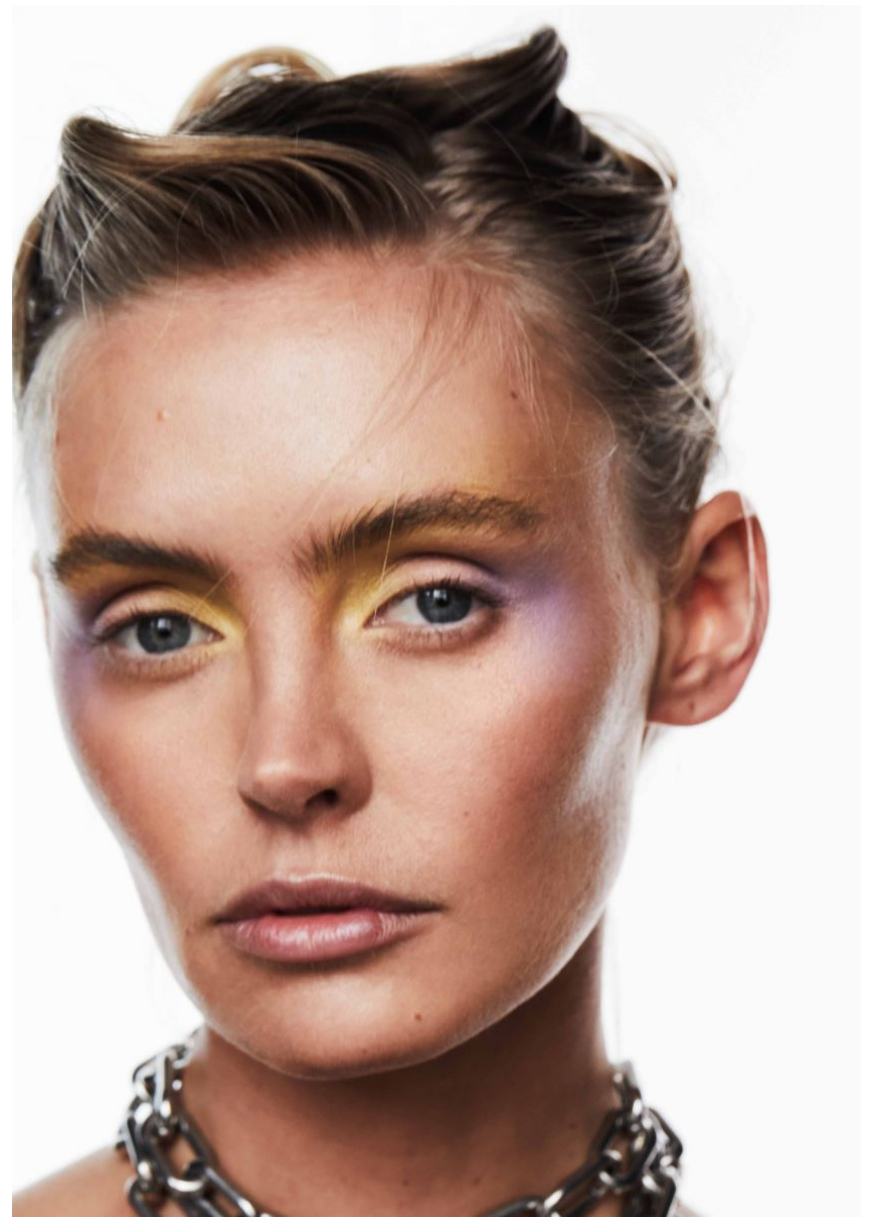

ABBIE HEATH

GRÖSSE **176** OBERWEITE **81**
TAILLE **61** HÜFTE **88**
SCHUHE **38** HAARE **BLOND**
AUGEN **BLAU**

Hamburg +49 40 413 236 - 0 Berlin +49 30 616 606 - 6
www.m4models.de

HEIGHT **5' 9"** BUST **32"**
WAIST **24"** HIPS **35"**
SHOES **7** HAIR **BLONDE**
EYES **BLUE**