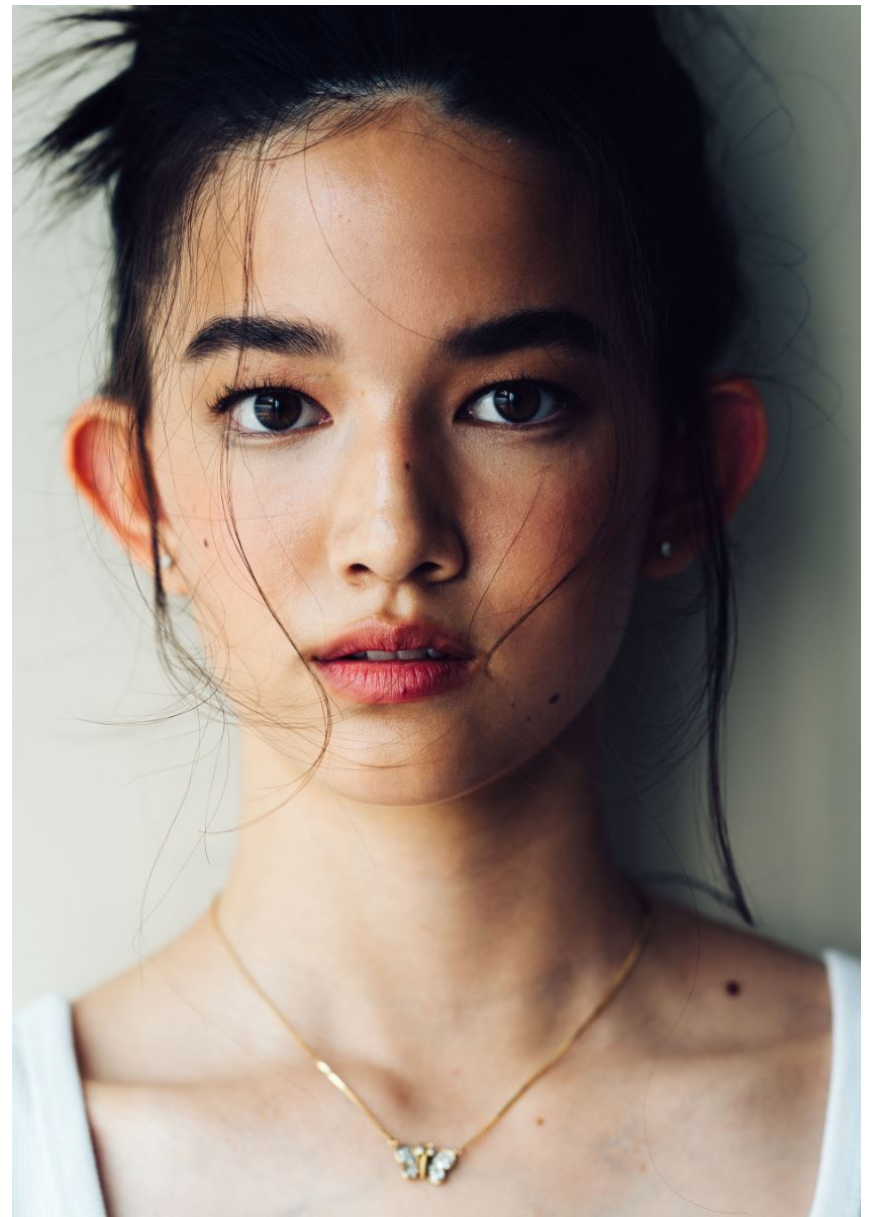

LISA BEYER

GRÖSSE **176** OBERWEITE **77**
TAILLE **62** HÜFTE **89**
SCHUHE **38** HAARE **BRAUN**
AUGEN **BRAUN**

Hamburg +49 40 413 236 - 0 Berlin +49 30 616 606 - 6
www.m4models.de

HEIGHT **5' 9"** BUST **30"**
WAIST **24"** HIPS **35"**
SHOES **7** HAIR **BROWN**
EYES **BROWN**