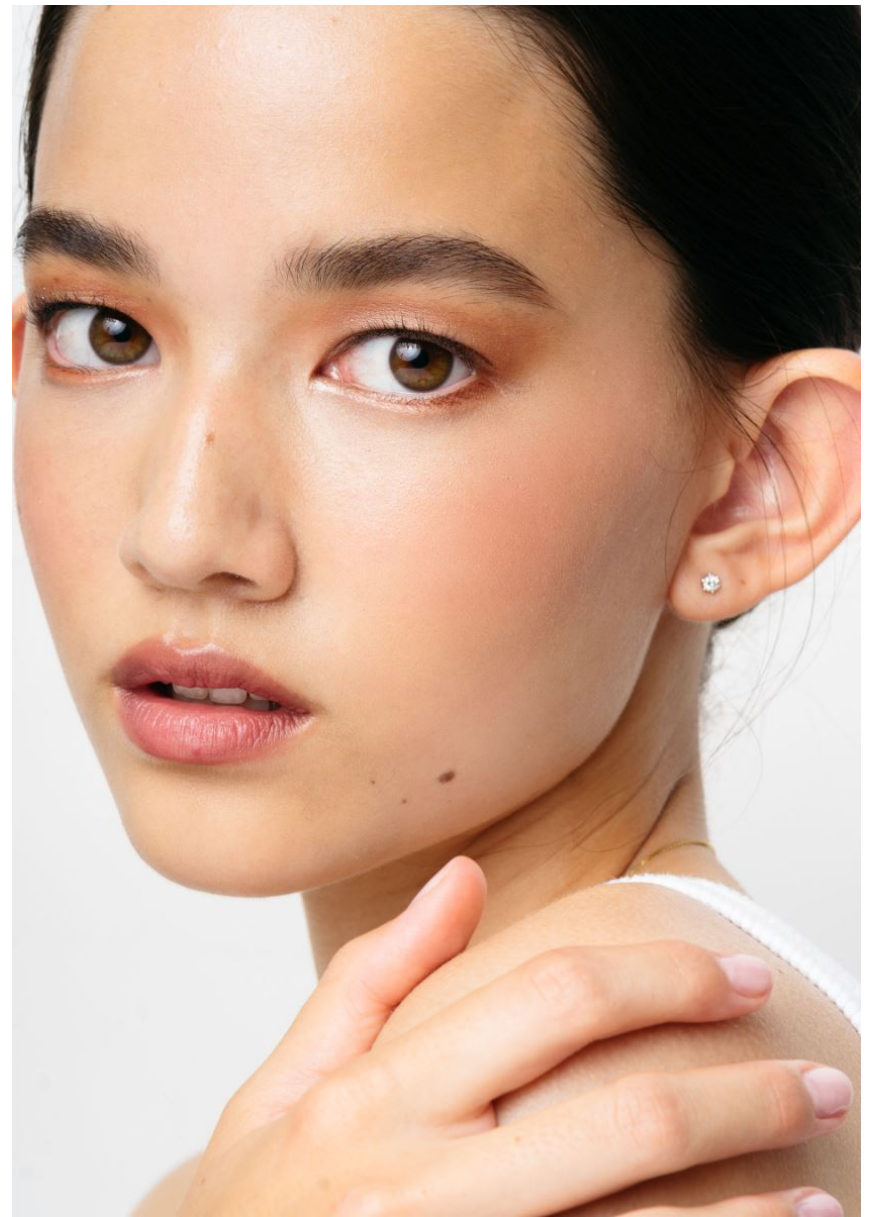

LISA BEYER

GRÖSSE **176** OBERWEITE **77**
TAILLE **62** HÜFTE **89**
SCHUHE **38** HAARE **BRAUN**
AUGEN **BRAUN**

Hamburg +49 40 413 236 - 0 Berlin +49 30 616 606 - 6
www.m4models.de

HEIGHT **5' 9"** BUST **30"**
WAIST **24"** HIPS **35"**
SHOES **7** HAIR **BROWN**
EYES **BROWN**