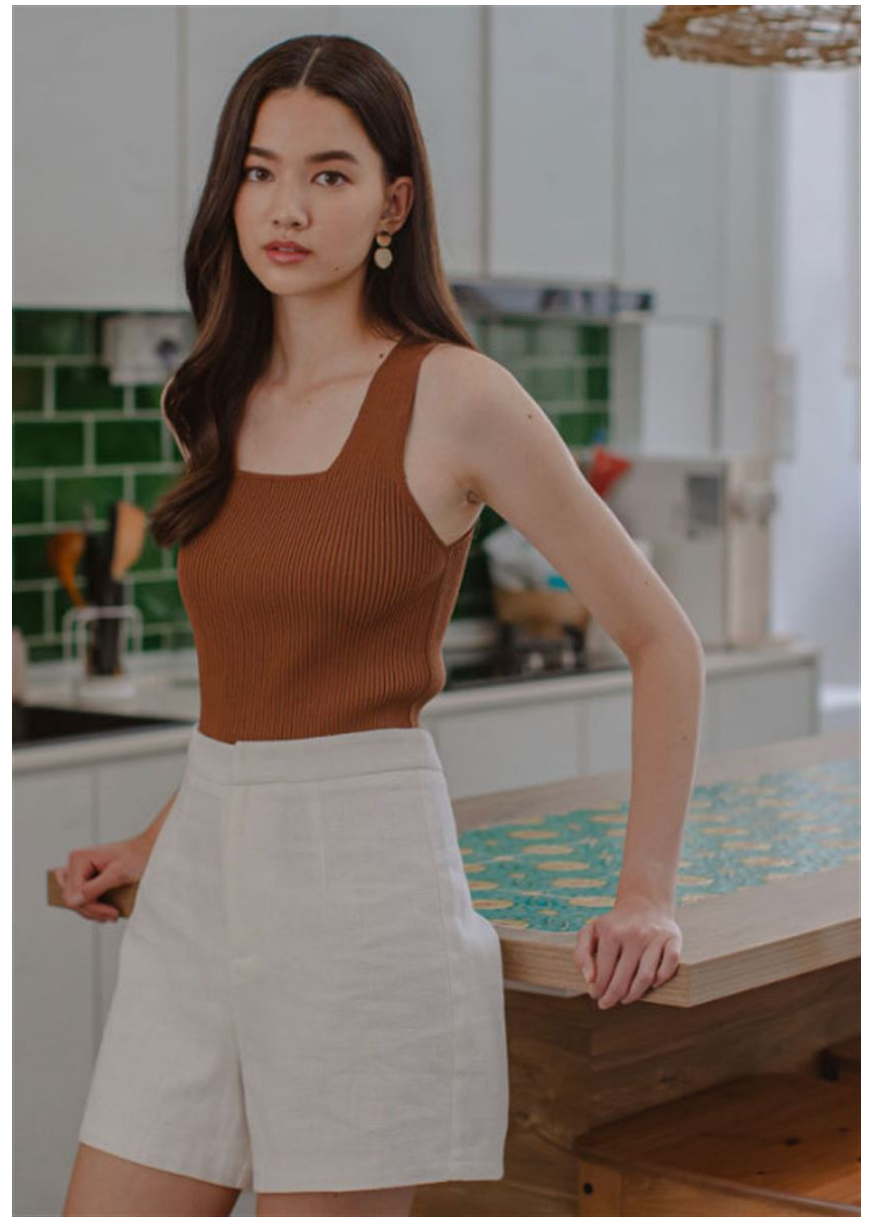

LISA BEYER

GRÖSSE **176** OBERWEITE **77**
TAILLE **62** HÜFTE **89**
SCHUHE **38** HAARE **BRAUN**
AUGEN **BRAUN**

Hamburg +49 40 413 236 - 0 Berlin +49 30 616 606 - 6
www.m4models.de

HEIGHT **5' 9"** BUST **30"**
WAIST **24"** HIPS **35"**
SHOES **7** HAIR **BROWN**
EYES **BROWN**