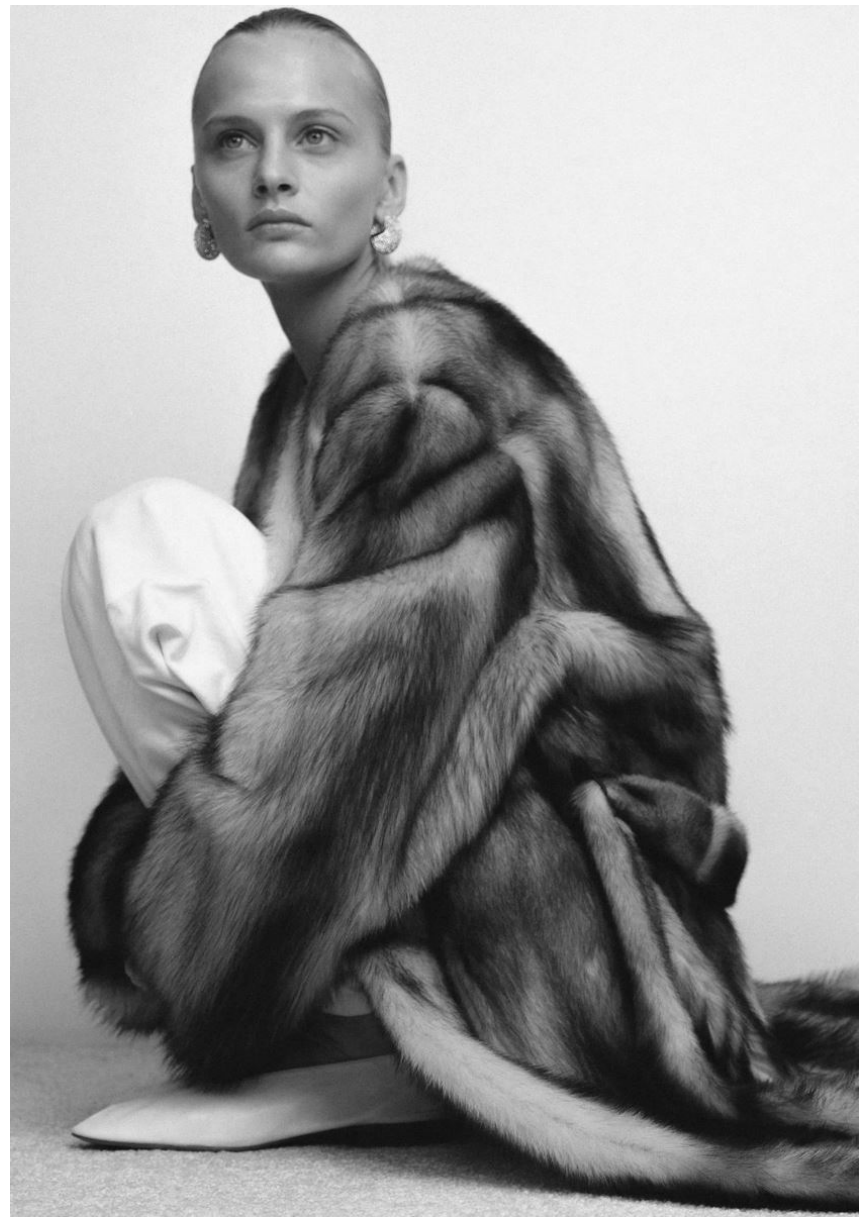

KSENIA P

GRÖSSE **168** OBERWEITE **81**
TAILLE **58** HÜFTE **87**
SCHUHE **38** HAARE **BLOND**
AUGEN **BLAU-GRAU**

Hamburg +49 40 413 236 - 0 Berlin +49 30 616 606 - 6
www.m4models.de

HEIGHT **5' 6"** BUST **32"**
WAIST **23"** HIPS **34"**
SHOES **7** HAIR **BLONDE**
EYES **BLUE-GREY**