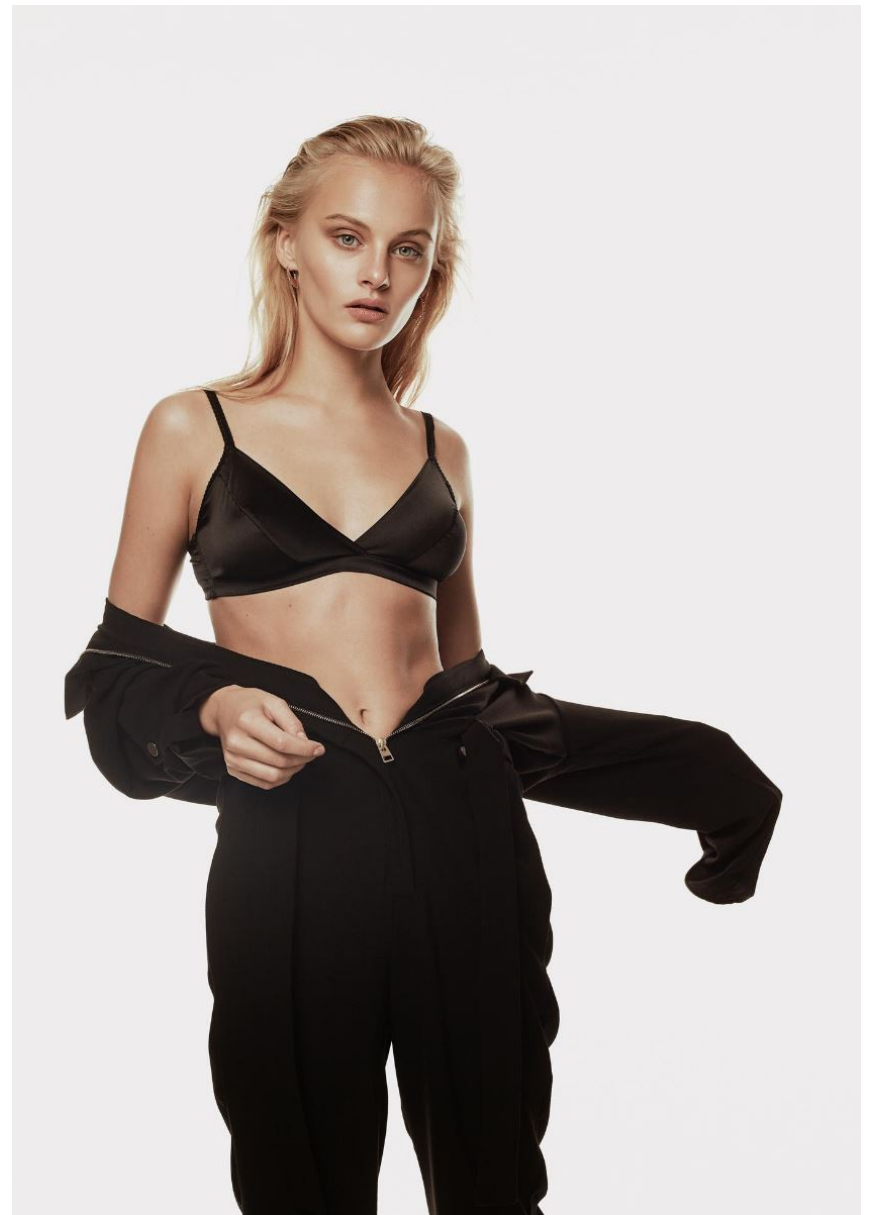

KSENIA P

GRÖSSE **168** OBERWEITE **81**
TAILLE **58** HÜFTE **87**
SCHUHE **38** HAARE **BLOND**
AUGEN **BLAU-GRAU**

M
MODELS

Hamburg +49 40 413 236 - 0 Berlin +49 30 616 606 - 6
www.m4models.de

HEIGHT **5' 6"** BUST **32"**
WAIST **23"** HIPS **34"**
SHOES **7** HAIR **BLONDE**
EYES **BLUE-GREY**