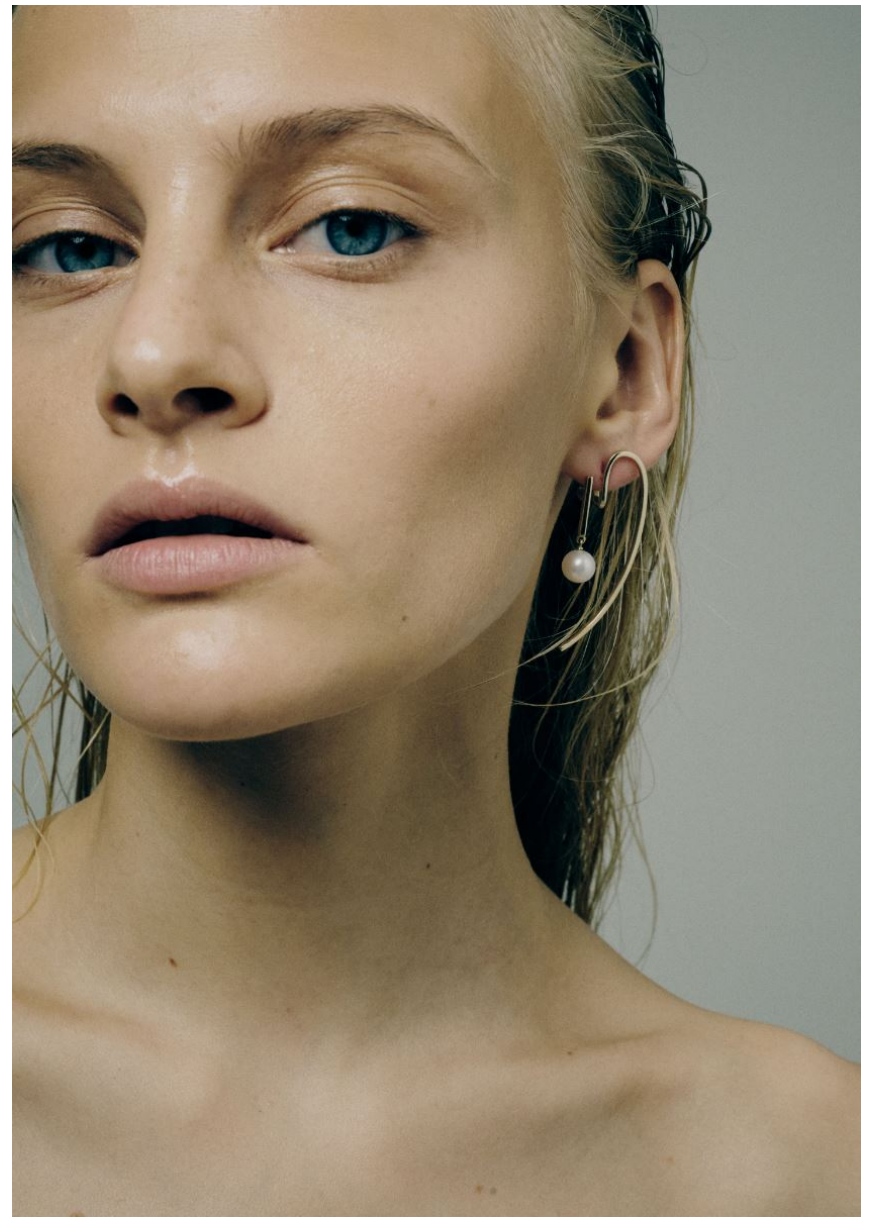

KSENIA P

GRÖSSE **168** OBERWEITE **81**
TAILLE **58** HÜFTE **87**
SCHUHE **38** HAARE **BLOND**
AUGEN **BLAU-GRAU**

Hamburg +49 40 413 236 - 0 Berlin +49 30 616 606 - 6
www.m4models.de

HEIGHT **5' 6"** BUST **32"**
WAIST **23"** HIPS **34"**
SHOES **7** HAIR **BLONDE**
EYES **BLUE-GREY**