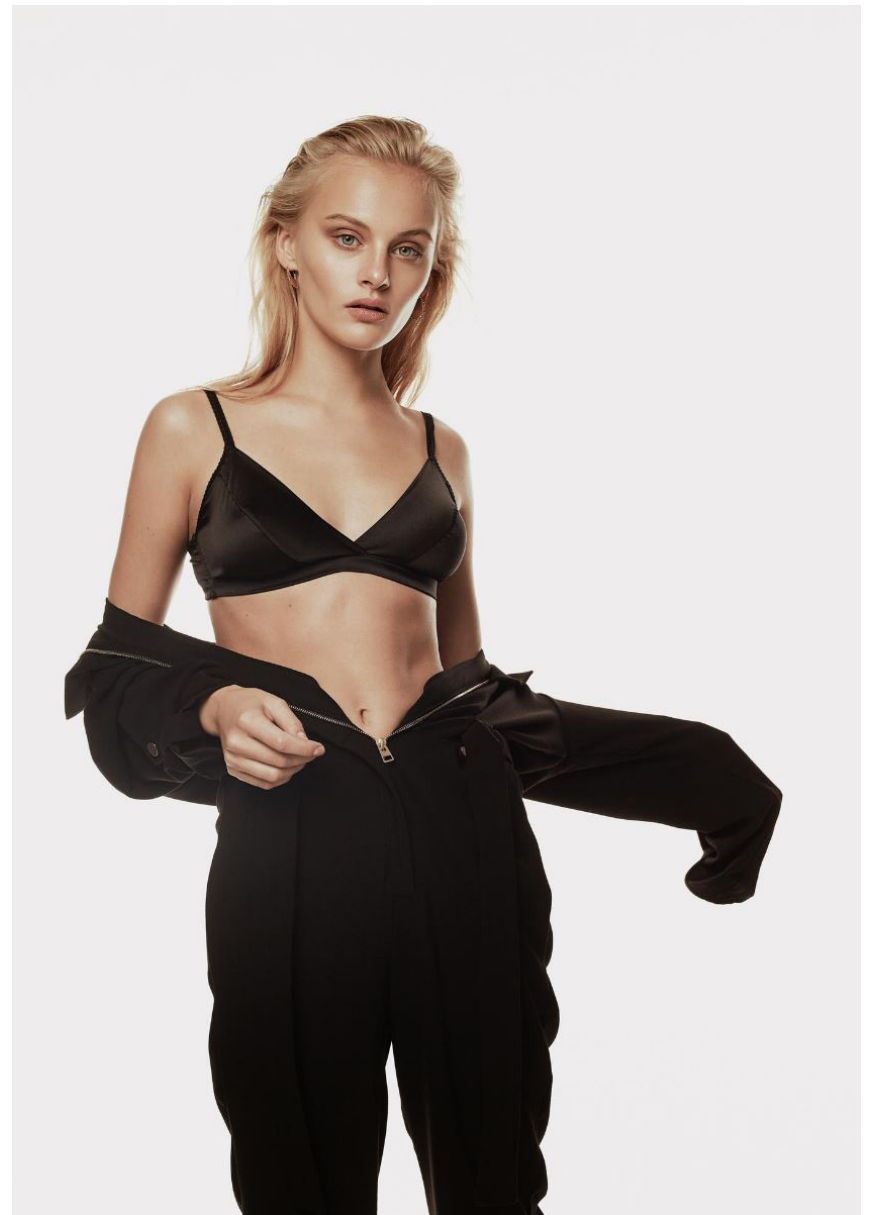

KSENIA P

KSENIA P

GRÖSSE **168** OBERWEITE **81**
TAILLE **58** HÜFTE **87**
SCHUHE **38** HAARE **BLOND**
AUGEN **BLAU-GRAU**

Hamburg +49 40 413 236 - 0 Berlin +49 30 616 606 - 6
www.m4models.de

HEIGHT **5' 6"** BUST **32"**
WAIST **23"** HIPS **34"**
SHOES **7** HAIR **BLONDE**
EYES **BLUE-GREY**