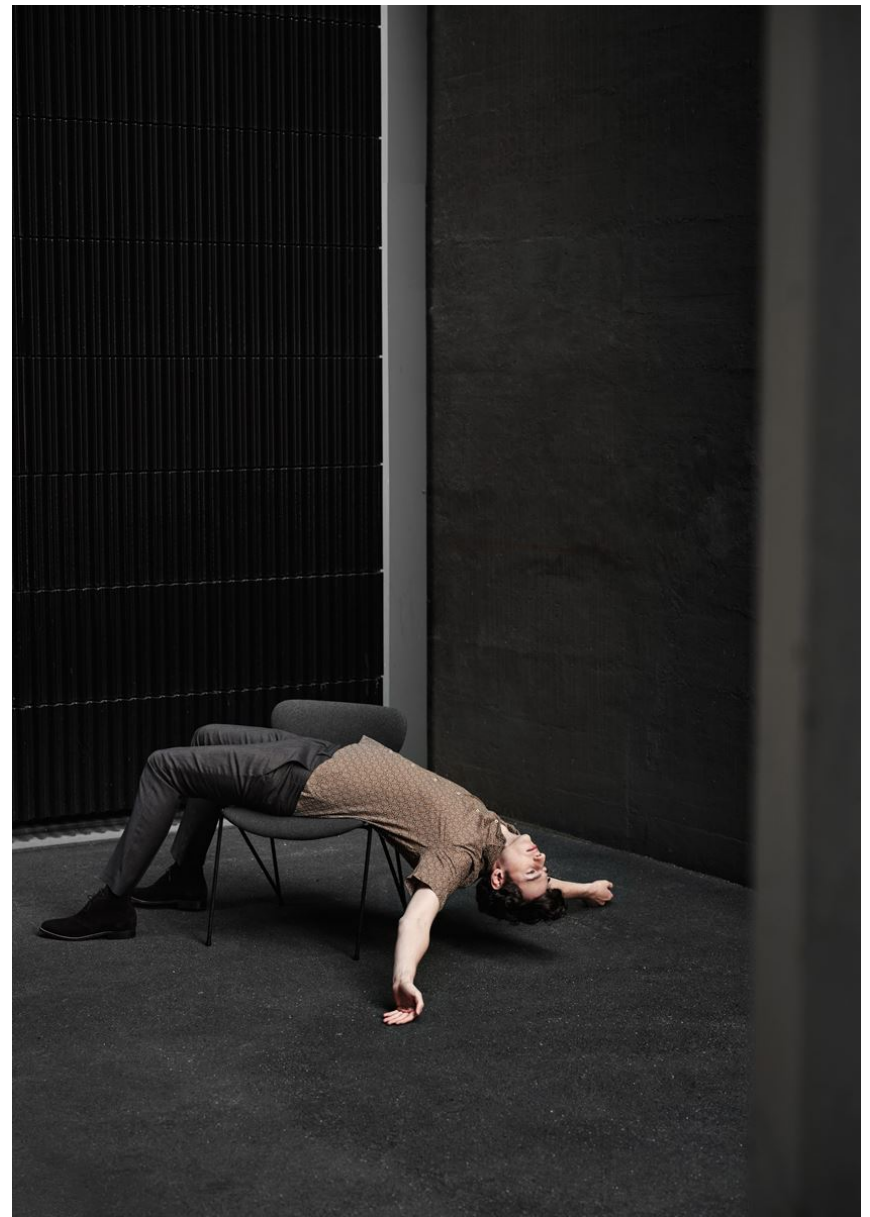

HEIGHT **6' 1"** BUST **36"**
WAIST **30"** HIPS **38"**
SHOES **10** HAIR **LIGHT BROWN**
EYES **BLUE**

ELION A.

Hamburg +49 40 413 236 - 0 Berlin +49 30 616 606 - 6
www.m4models.de