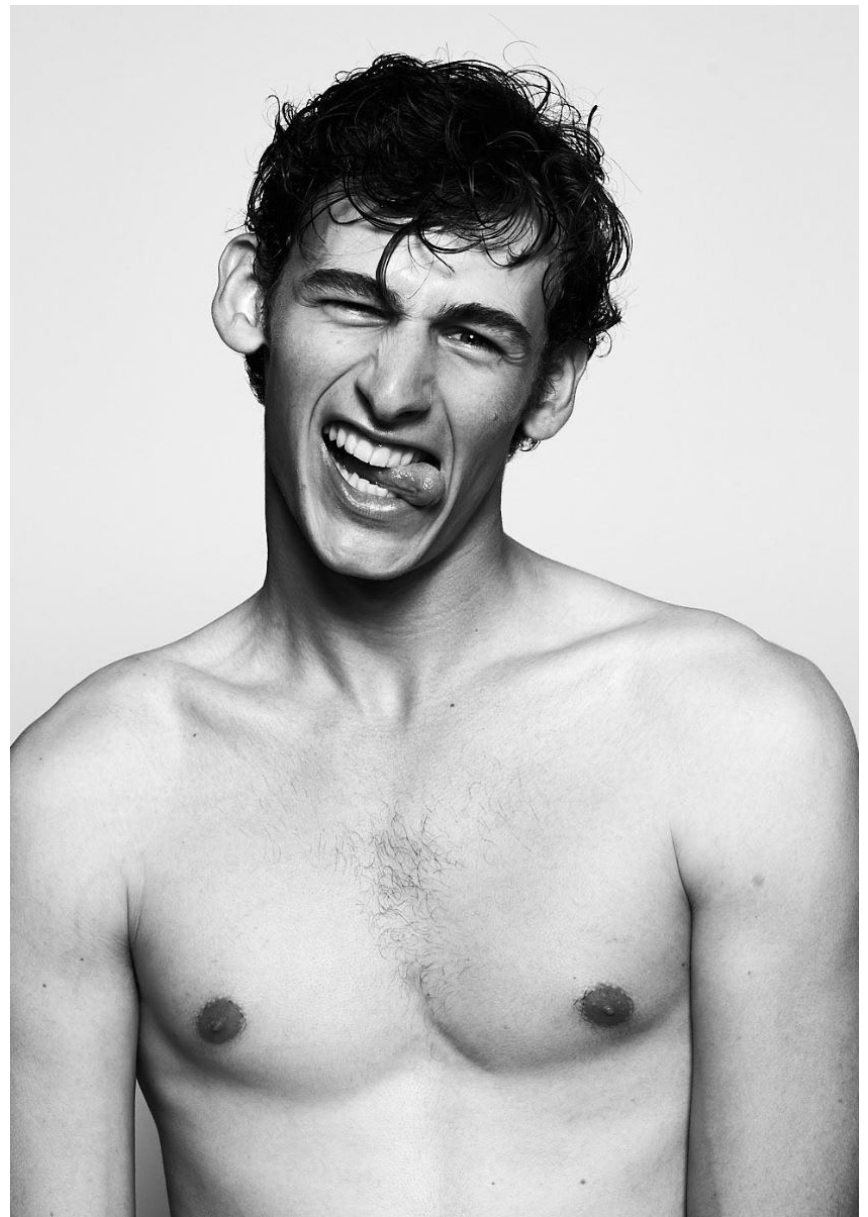

ELION A.

GRÖSSE **186** OBERWEITE **92**
TAILLE **76** HÜFTE **95**
SCHUHE **43** HAARE **HELLBRAUN**
AUGEN **BLAU**

M
MODELS

Hamburg +49 40 413 236 - 0 Berlin +49 30 616 606 - 6
www.m4models.de

HEIGHT **6' 1"** BUST **36"**
WAIST **30"** HIPS **38"**
SHOES **10** HAIR **LIGHT BROWN**
EYES **BLUE**