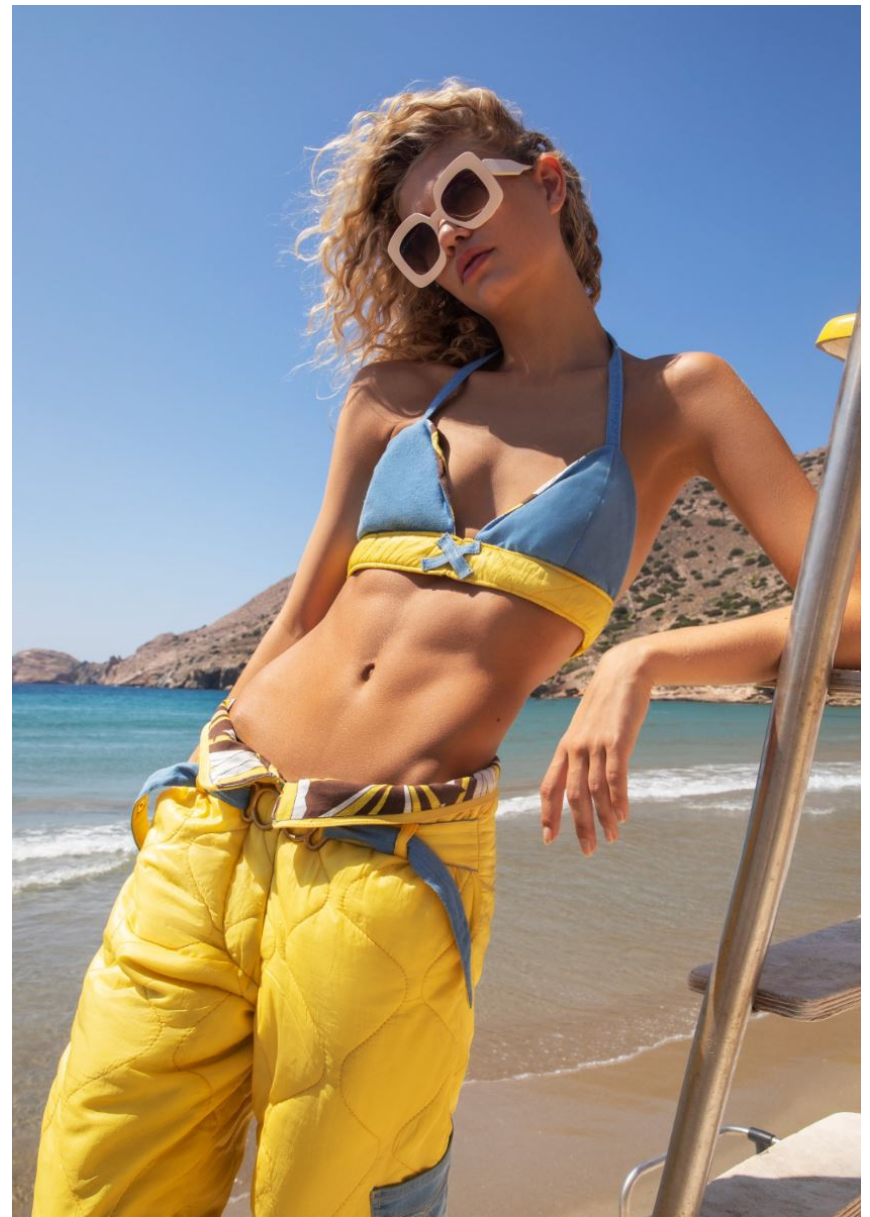

VICTORIA NORDMARK

GRÖSSE **180** OBERWEITE **80**
TAILLE **63** HÜFTE **93**
SCHUHE **39** HAARE **BLOND**
AUGEN **BLAU-GRÜN**

Hamburg +49 40 413 236 - 0 Berlin +49 30 616 606 - 6
www.m4models.de

HEIGHT **5' 11"** BUST **31"**
WAIST **24"** HIPS **36"**
SHOES **8** HAIR **BLONDE**
EYES **BLUE-GREEN**