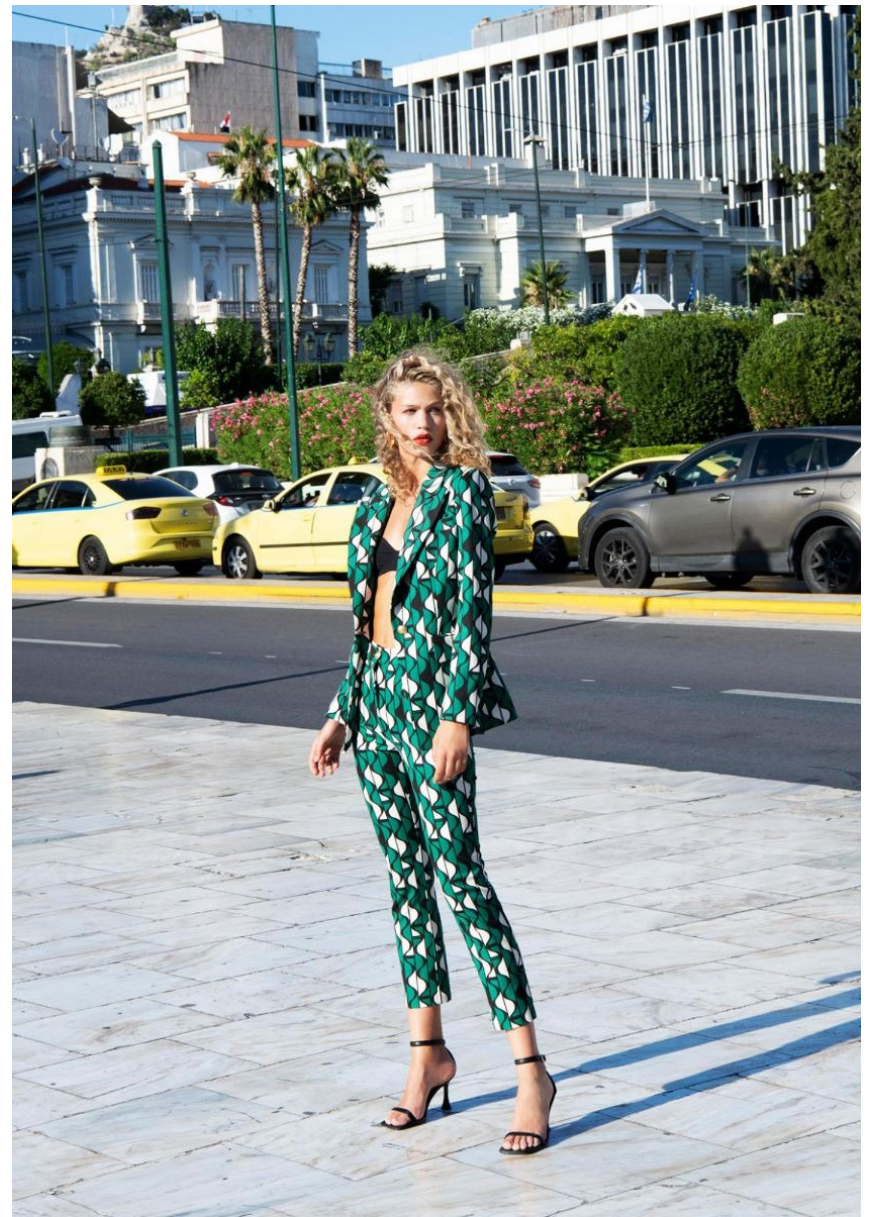

VICTORIA NORDMARK

GRÖSSE **180** OBERWEITE **80**
TAILLE **63** HÜFTE **93**
SCHUHE **39** HAARE **BLOND**
AUGEN **BLAU-GRÜN**

Hamburg +49 40 413 236 - 0 Berlin +49 30 616 606 - 6
www.m4models.de

HEIGHT **5' 11"** BUST **31"**
WAIST **24"** HIPS **36"**
SHOES **8** HAIR **BLONDE**
EYES **BLUE-GREEN**