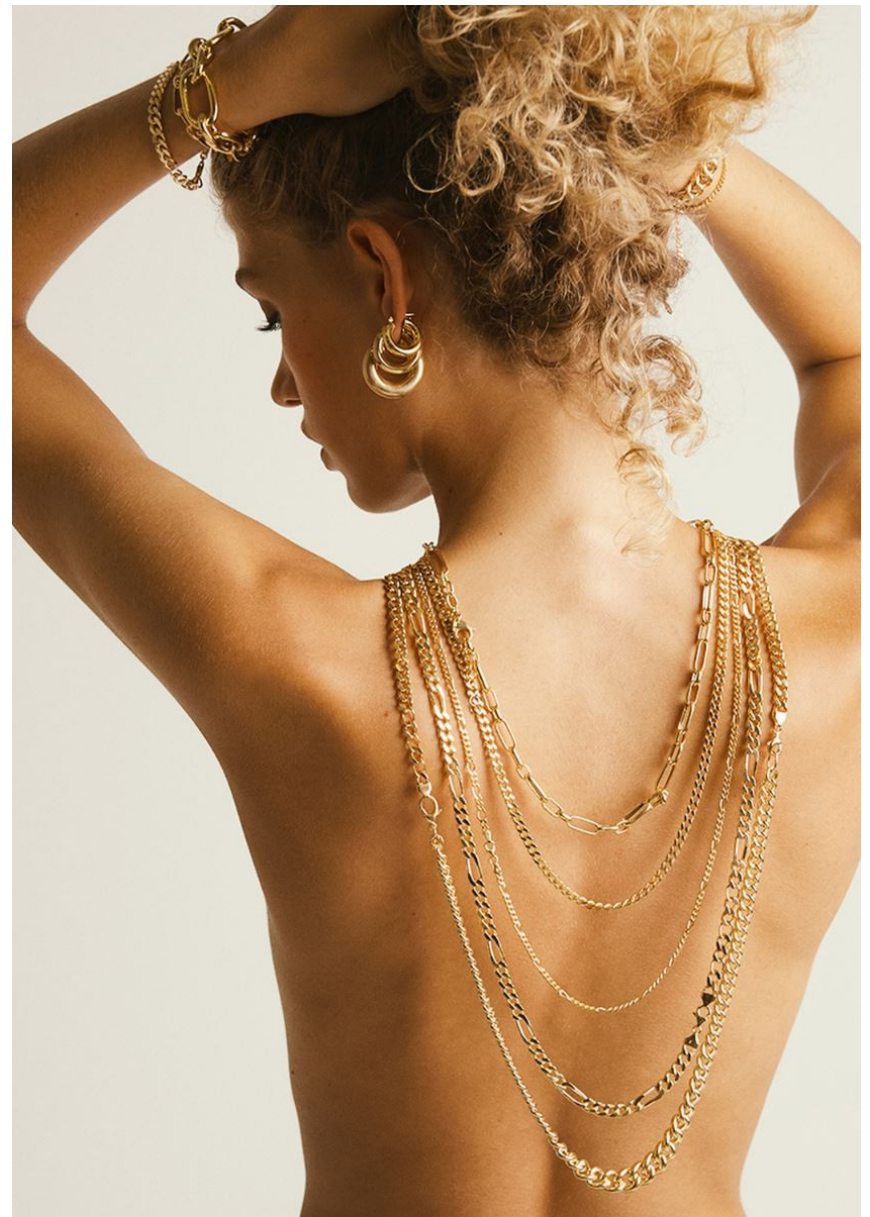

VICTORIA NORDMARK

GRÖSSE **180** OBERWEITE **80**
TAILLE **63** HÜFTE **93**
SCHUHE **39** HAARE **BLOND**
AUGEN **BLAU-GRÜN**

Hamburg +49 40 413 236 - 0 Berlin +49 30 616 606 - 6
www.m4models.de

HEIGHT **5' 11"** BUST **31"**
WAIST **24"** HIPS **36"**
SHOES **8** HAIR **BLONDE**
EYES **BLUE-GREEN**