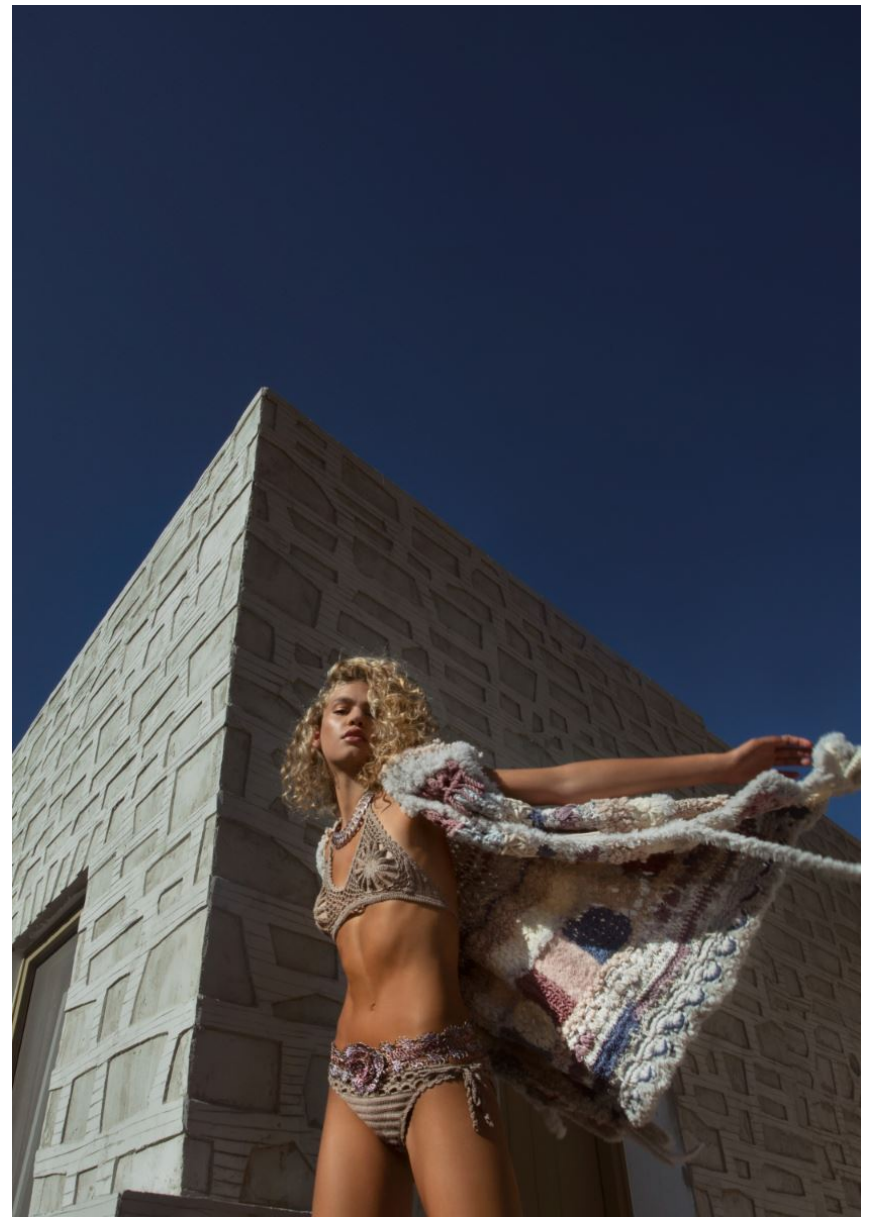

VICTORIA NORDMARK

GRÖSSE **180** OBERWEITE **80**
TAILLE **63** HÜFTE **93**
SCHUHE **39** HAARE **BLOND**
AUGEN **BLAU-GRÜN**

Hamburg +49 40 413 236 - 0 Berlin +49 30 616 606 - 6
www.m4models.de

HEIGHT **5' 11"** BUST **31"**
WAIST **24"** HIPS **36"**
SHOES **8** HAIR **BLONDE**
EYES **BLUE-GREEN**