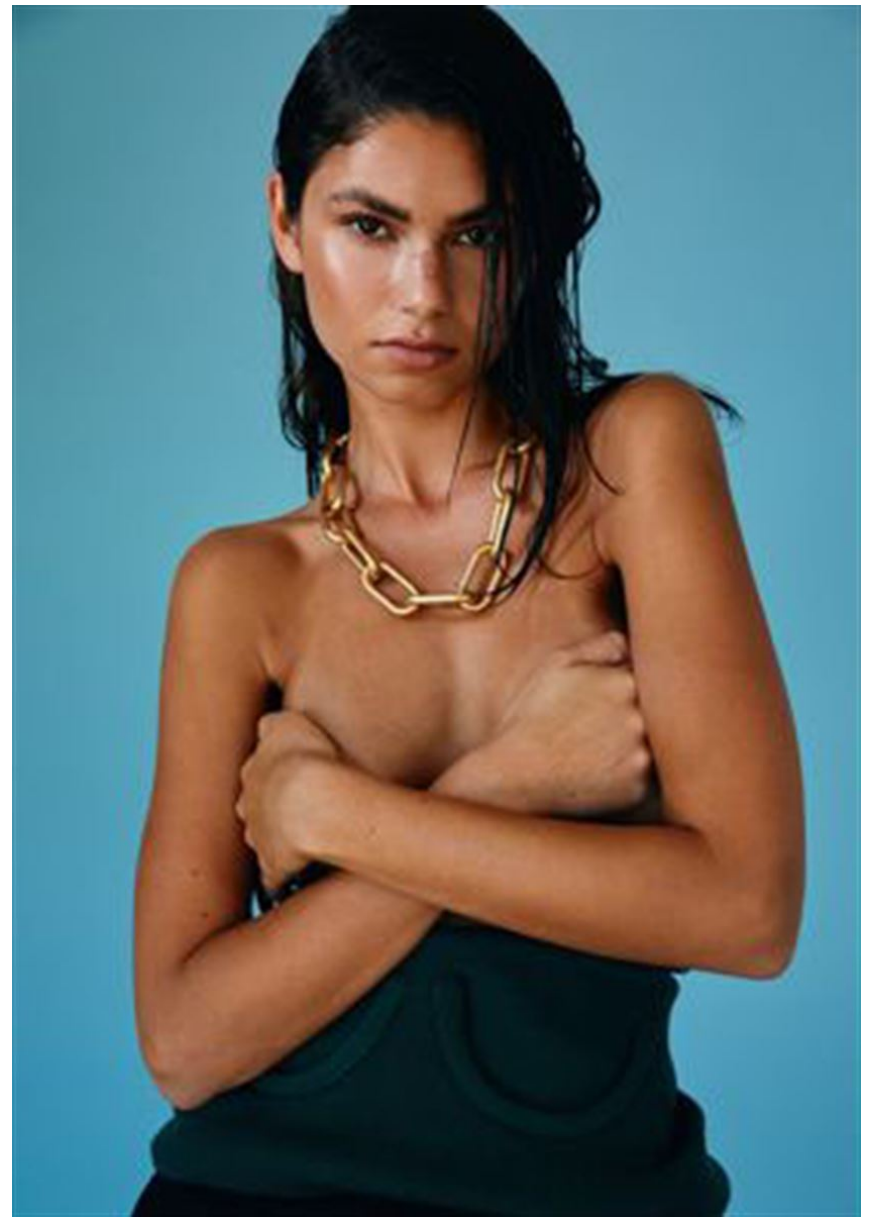

SOHNI AHMED

GRÖSSE **173** OBERWEITE **82**
TAILLE **62** HÜFTE **95**
SCHUHE **38** HAARE **DUNKELBRAUN**
AUGEN **BRAUN-GRÜN**

Hamburg +49 40 413 236 - 0 Berlin +49 30 616 606 - 6
www.m4models.de

HEIGHT **5' 8"** BUST **32"**
WAIST **24"** HIPS **38"**
SHOES **7** HAIR **DARK BROWN**
EYES **HAZEL**