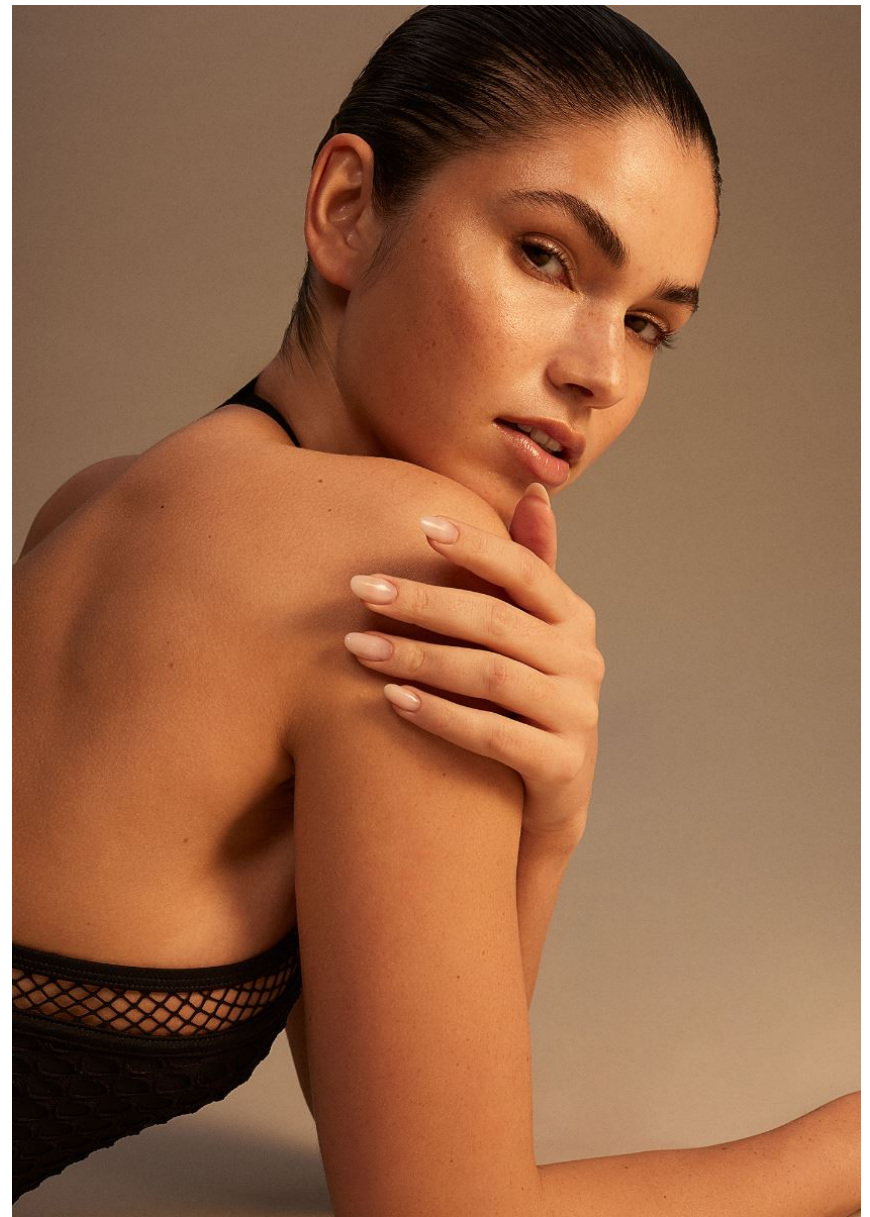

SOHNI AHMED

GRÖSSE **173** OBERWEITE **82**
TAILLE **62** HÜFTE **95**
SCHUHE **38** HAARE **DUNKELBRAUN**
AUGEN **BRAUN-GRÜN**

Hamburg +49 40 413 236 - 0 Berlin +49 30 616 606 - 6
www.m4models.de

HEIGHT **5' 8"** BUST **32"**
WAIST **24"** HIPS **38"**
SHOES **7** HAIR **DARK BROWN**
EYES **HAZEL**