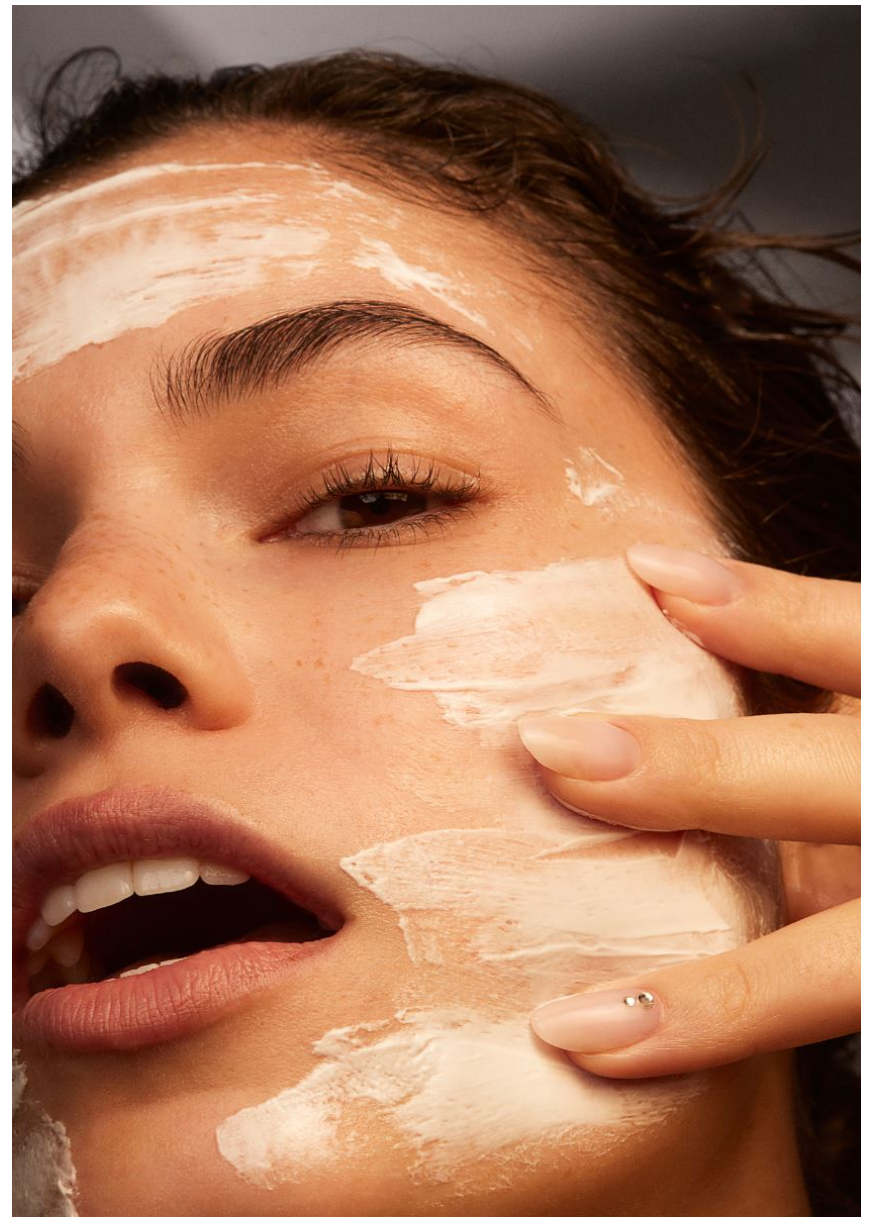

SOHNI AHMED

GRÖSSE **173** OBERWEITE **82**
TAILLE **62** HÜFTE **95**
SCHUHE **38** HAARE **DUNKELBRAUN**
AUGEN **BRAUN-GRÜN**

Hamburg +49 40 413 236 - 0 Berlin +49 30 616 606 - 6
www.m4models.de

HEIGHT **5' 8"** BUST **32"**
WAIST **24"** HIPS **38"**
SHOES **7** HAIR **DARK BROWN**
EYES **HAZEL**