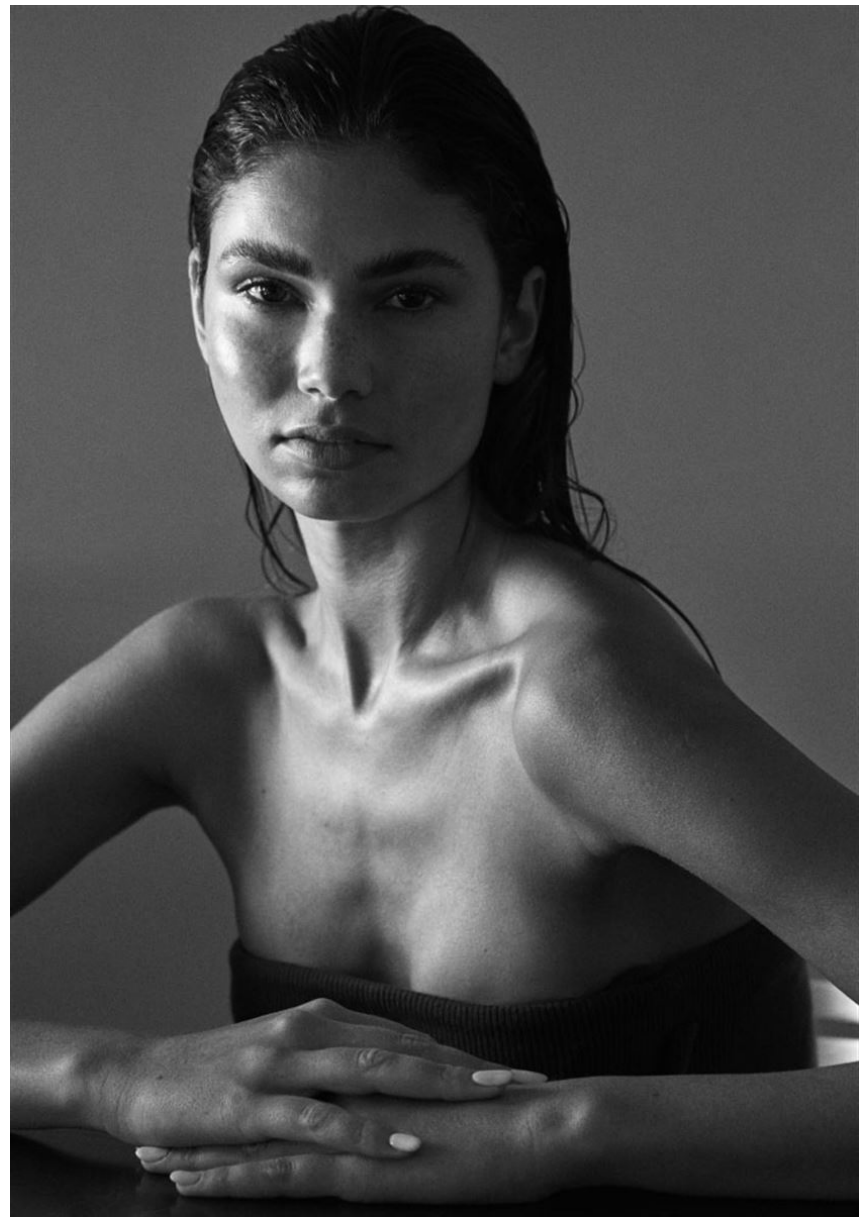

SOHNI AHMED

GRÖSSE **173** OBERWEITE **82**
TAILLE **62** HÜFTE **95**
SCHUHE **38** HAARE **DUNKELBRAUN**
AUGEN **BRAUN-GRÜN**

Hamburg +49 40 413 236 - 0 Berlin +49 30 616 606 - 6
www.m4models.de

HEIGHT **5' 8"** BUST **32"**
WAIST **24"** HIPS **38"**
SHOES **7** HAIR **DARK BROWN**
EYES **HAZEL**