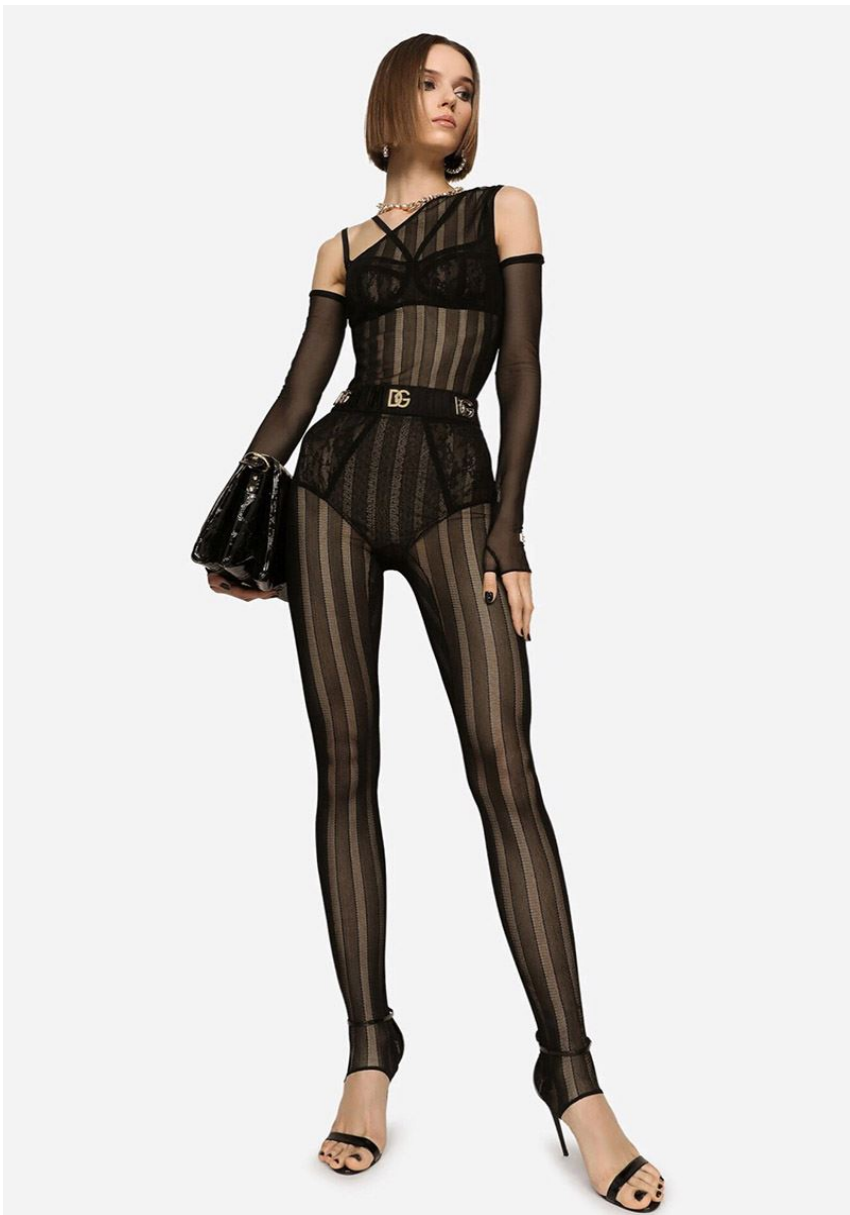

NASTYA MISHCHENKO

GRÖSSE **178** OBERWEITE **81**
TAILLE **60** HÜFTE **89**
SCHUHE **39** HAARE **DUNKELBLOND**
AUGEN **GREY**

Hamburg +49 40 413 236 - 0 Berlin +49 30 616 606 - 6
www.m4models.de

HEIGHT **5' 10"** BUST **32"**
WAIST **23"** HIPS **35"**
SHOES **8** HAIR **DARK BLONDE**
EYES **GREY**