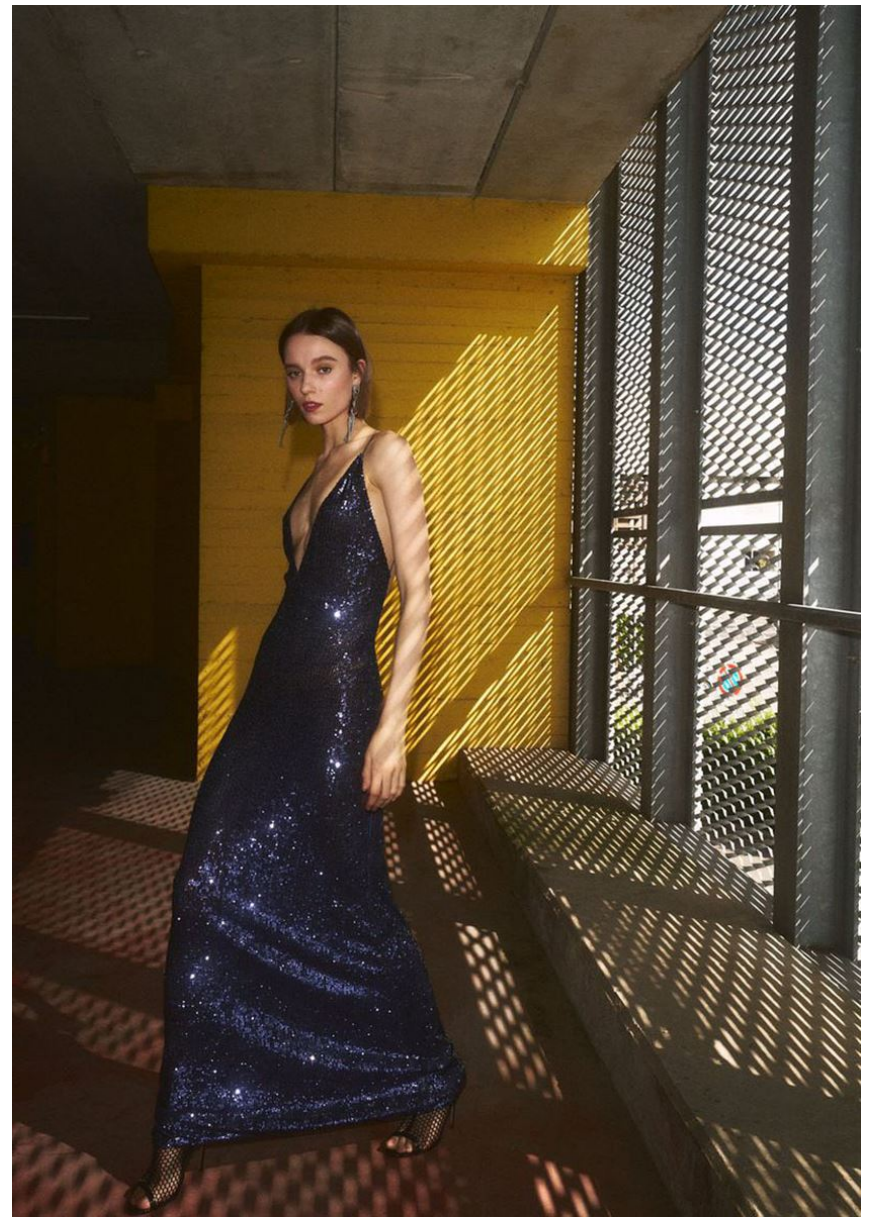

NASTYA MISHCHENKO

GRÖSSE **178** OBERWEITE **81**
TAILLE **60** HÜFTE **89**
SCHUHE **39** HAARE **DUNKELBLOND**
AUGEN **GREY**

Hamburg +49 40 413 236 - 0 Berlin +49 30 616 606 - 6
www.m4models.de

HEIGHT **5' 10"** BUST **32"**
WAIST **23"** HIPS **35"**
SHOES **8** HAIR **DARK BLONDE**
EYES **GREY**