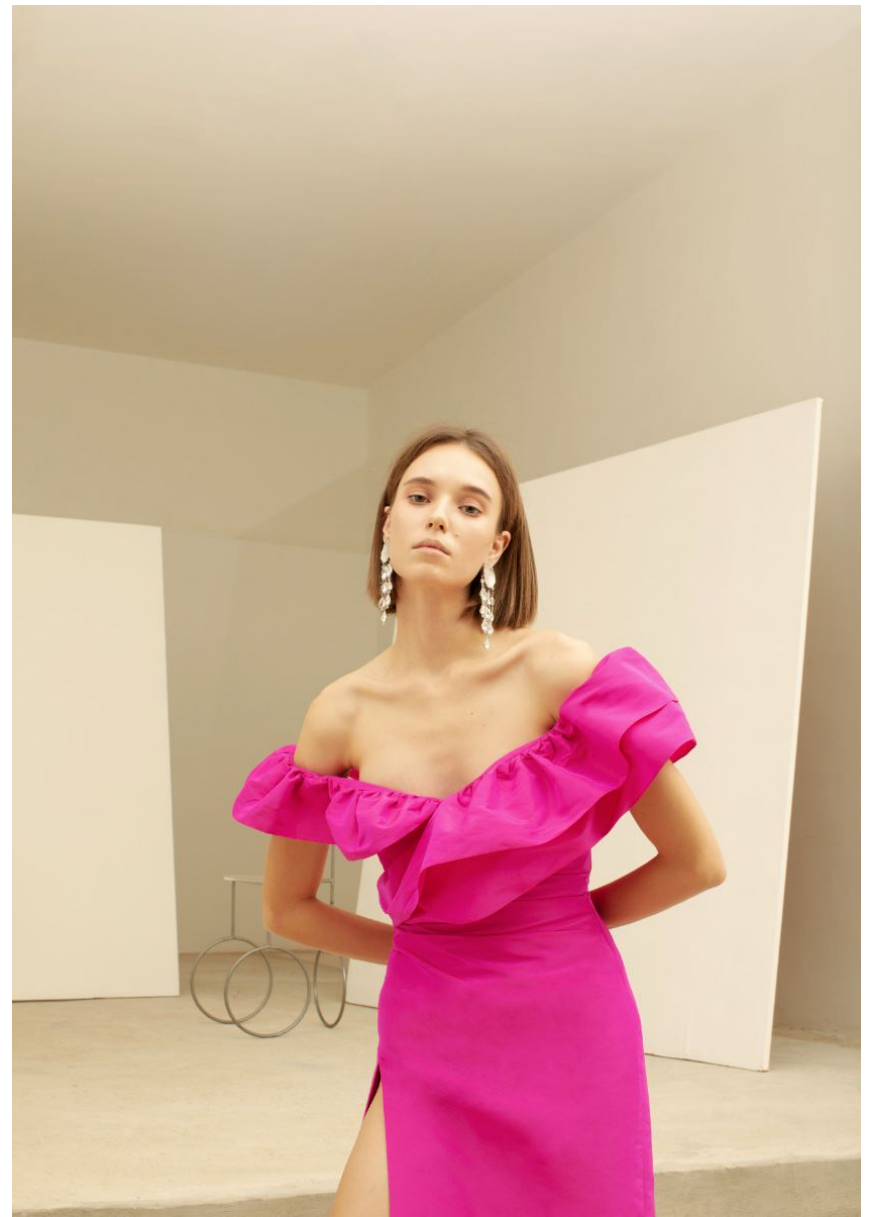

NASTYA MISHCHENKO

GRÖSSE **178** OBERWEITE **81**
TAILLE **60** HÜFTE **89**
SCHUHE **39** HAARE **DUNKELBLOND**
AUGEN **GREY**

Hamburg +49 40 413 236 - 0 Berlin +49 30 616 606 - 6
www.m4models.de

HEIGHT **5' 10"** BUST **32"**
WAIST **23"** HIPS **35"**
SHOES **8** HAIR **DARK BLONDE**
EYES **GREY**