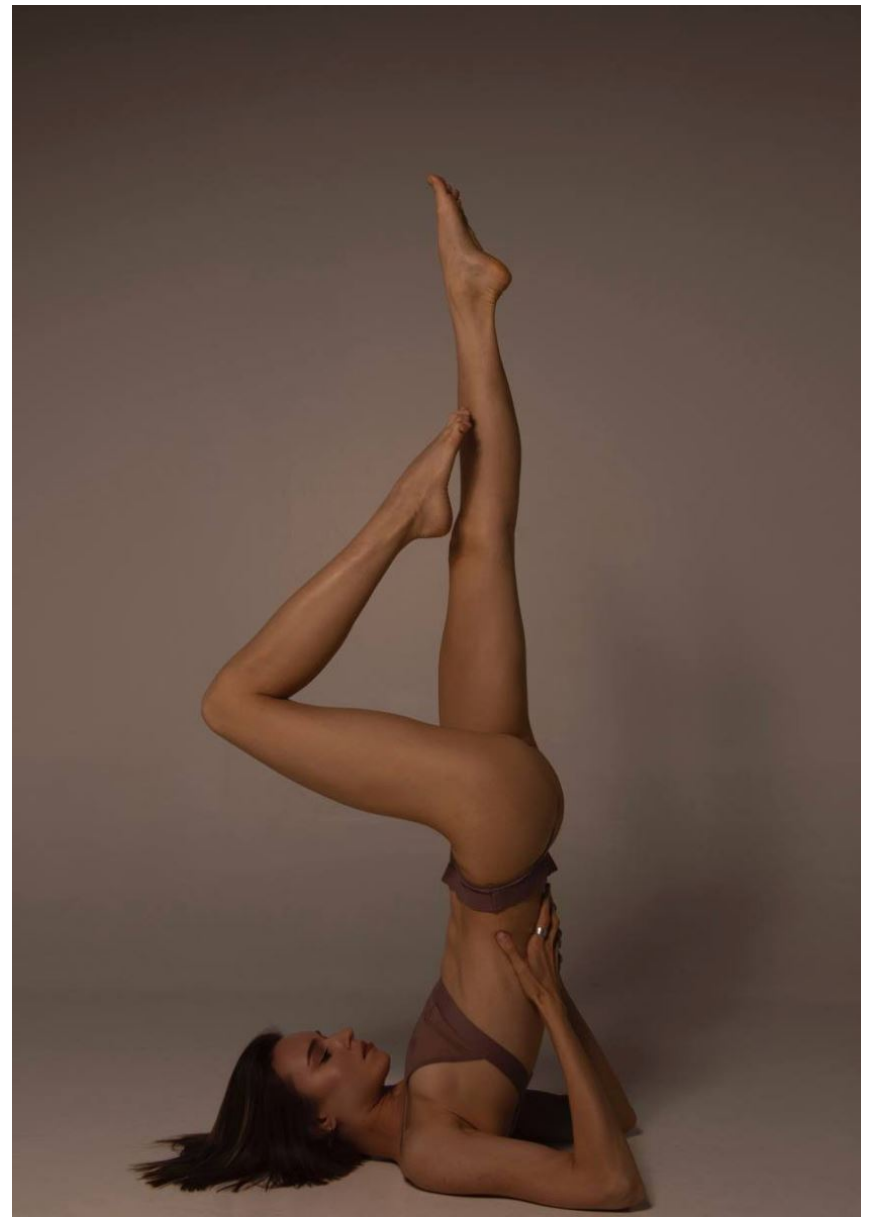

NASTYA MISHCHENKO

GRÖSSE **178** OBERWEITE **81**
TAILLE **60** HÜFTE **89**
SCHUHE **39** HAARE **DUNKELBLOND**
AUGEN **GREY**

Hamburg +49 40 413 236 - 0 Berlin +49 30 616 606 - 6
www.m4models.de

HEIGHT **5' 10"** BUST **32"**
WAIST **23"** HIPS **35"**
SHOES **8** HAIR **DARK BLONDE**
EYES **GREY**