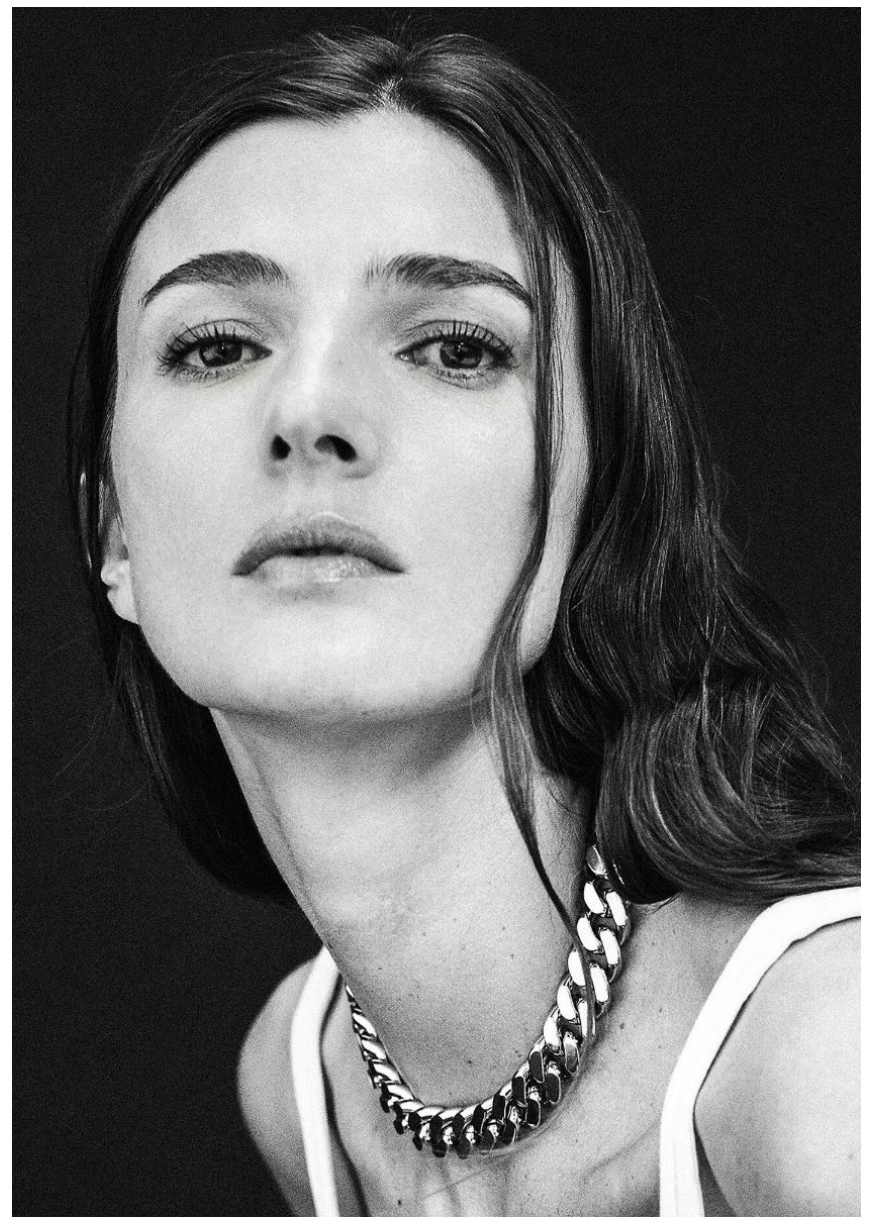

KAMILA SZCZAWINSKA

GRÖSSE **178** OBERWEITE **84**
TAILLE **63** HÜFTE **90**
SCHUHE **40** HAARE **BRAUN**
AUGEN **BRAUN**

Hamburg +49 40 413 236 - 0 Berlin +49 30 616 606 - 6
www.m4models.de

HEIGHT **5' 10"** BUST **33"**
WAIST **24"** HIPS **35"**
SHOES **8.5** HAIR **BROWN**
EYES **BROWN**