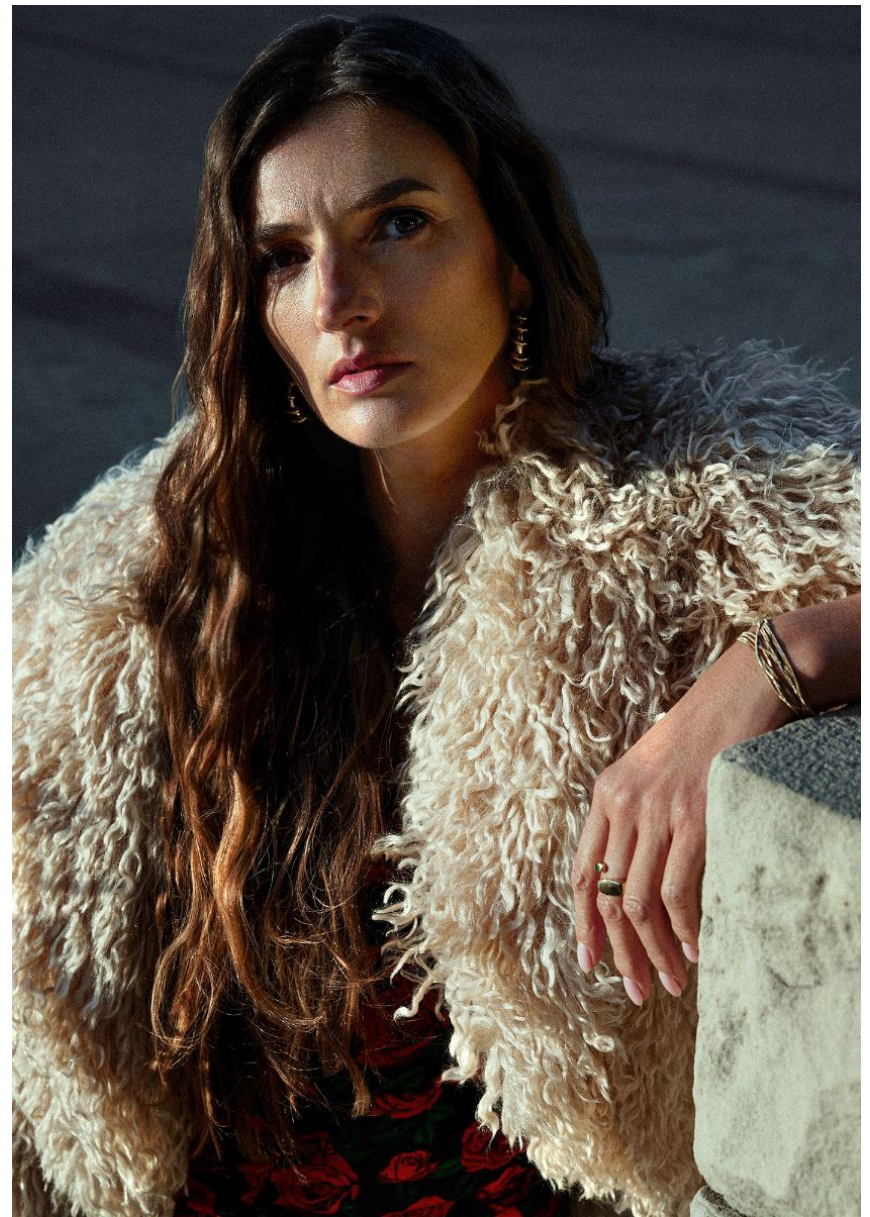

KAMILA SZCZAWINSKA

GRÖSSE **178** OBERWEITE **84**
TAILLE **63** HÜFTE **90**
SCHUHE **40** HAARE **BRAUN**
AUGEN **BRAUN**

Hamburg +49 40 413 236 - 0 Berlin +49 30 616 606 - 6
www.m4models.de

HEIGHT **5' 10"** BUST **33"**
WAIST **24"** HIPS **35"**
SHOES **8.5** HAIR **BROWN**
EYES **BROWN**