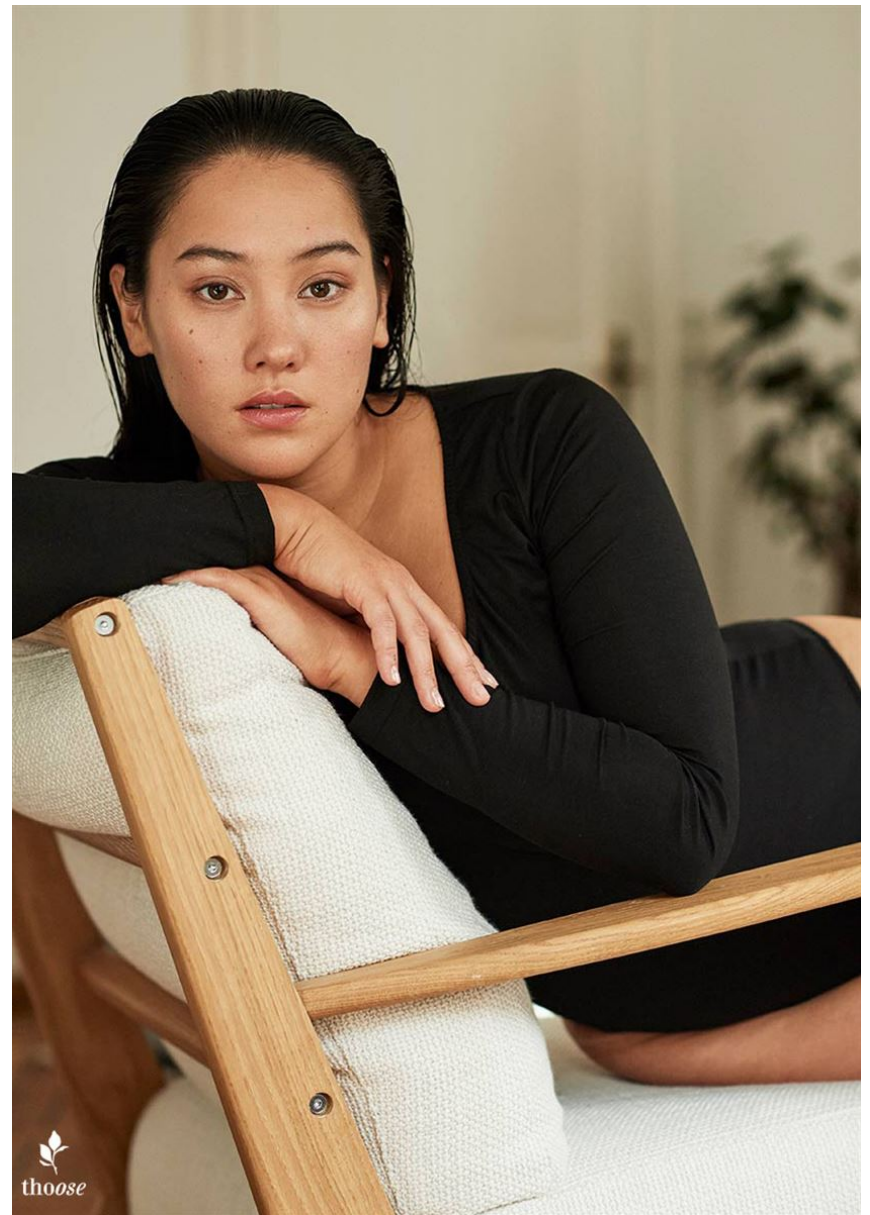

GRÖSSE **171** OBERWEITE **97**
TAILLE **72** HÜFTE **103**
SCHUHE **39** HAARE **DUNKELBRAUN**
AUGEN **BRAUN-GRÜN**

MOMO

Hamburg +49 40 413 236 - 0 Berlin +49 30 616 606 - 6
www.m4models.de

HEIGHT **5' 7"** BUST **38"**
WAIST **28"** HIPS **40"**
SHOES **8** HAIR **DARK BROWN**
EYES **HAZEL**