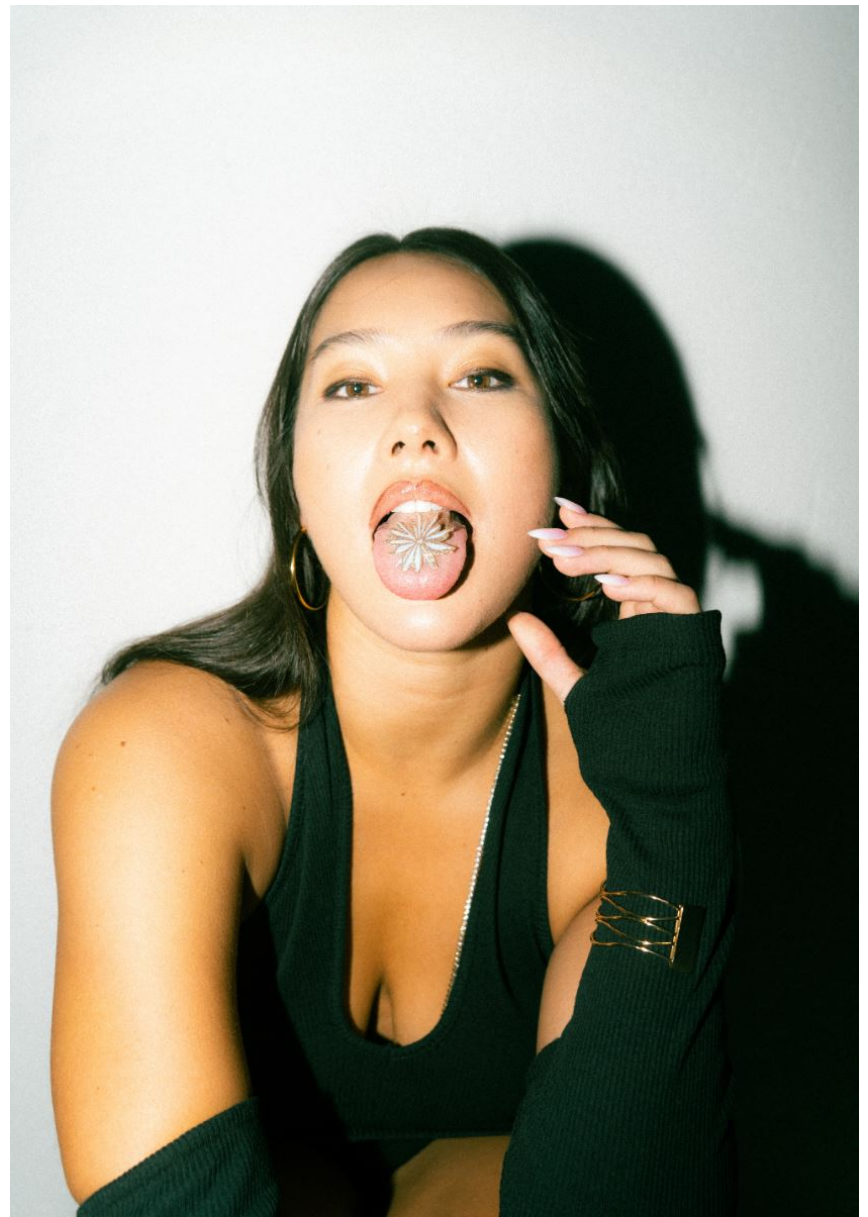

HEIGHT **5' 7"** BUST **38"**
WAIST **28"** HIPS **40"**
SHOES **8** HAIR **DARK BROWN**
EYES **HAZEL**

MOMO

Hamburg +49 40 413 236 - 0 Berlin +49 30 616 606 - 6
www.m4models.de