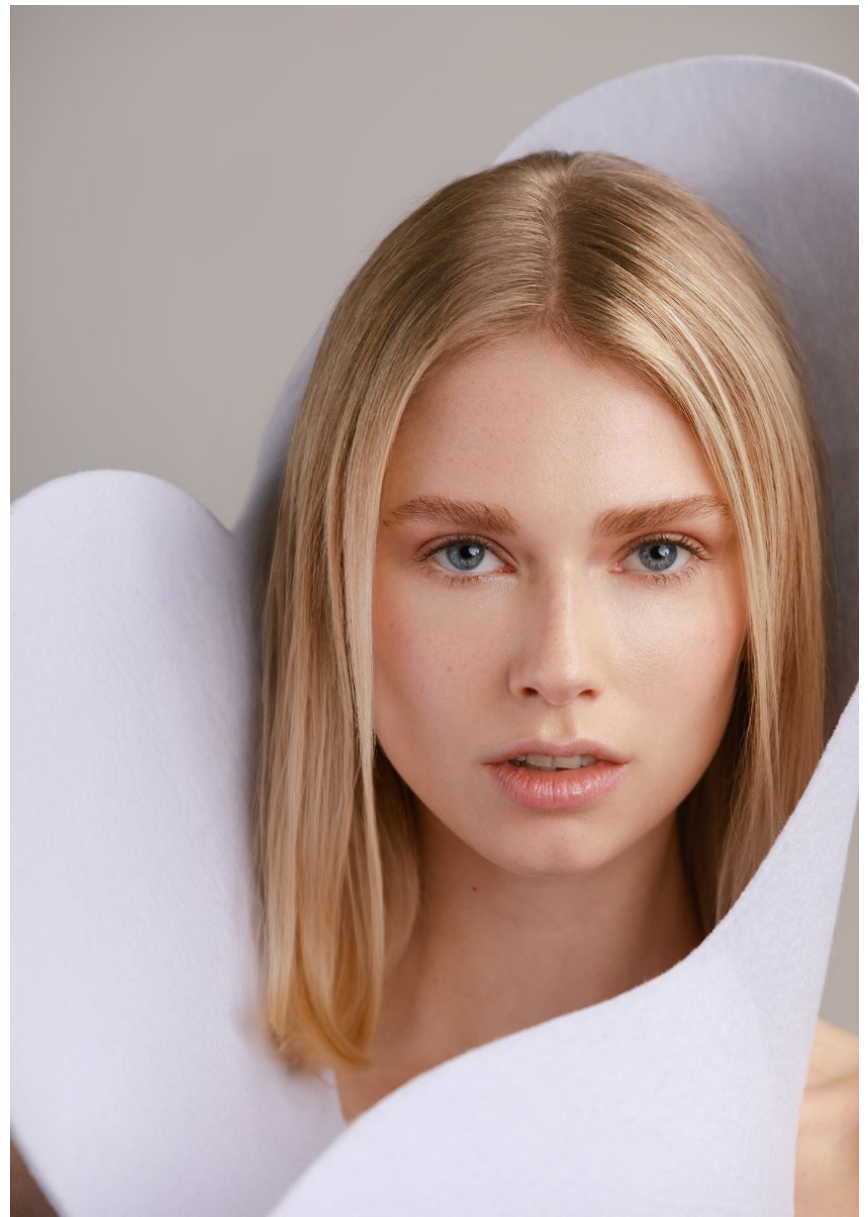

MARIE-SOPHIE BASEDAHL

GRÖSSE **179** OBERWEITE **84**
TAILLE **60** HÜFTE **92**
SCHUHE **37** HAARE **BLOND**
AUGEN **BLAU**

Hamburg +49 40 413 236 - 0 Berlin +49 30 616 606 - 6
www.m4models.de

HEIGHT **5' 10.5"** BUST **33"**
WAIST **23"** HIPS **36"**
SHOES **6** HAIR **BLONDE**
EYES **BLUE**