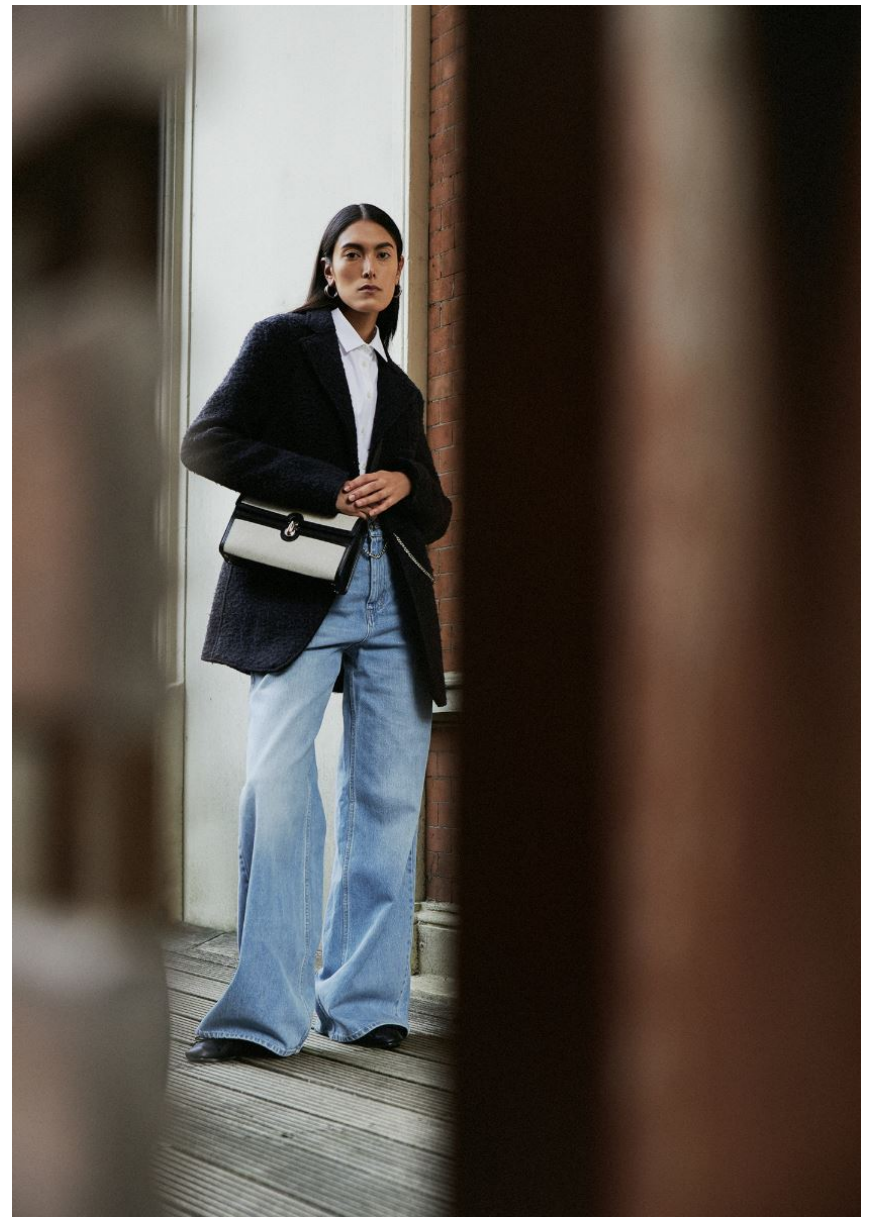

JILL DELLER

GRÖSSE **178** OBERWEITE **80**
TAILLE **60** HÜFTE **89**
SCHUHE **40** HAARE **DUNKELBRAUN**
AUGEN **BRAUN**

Hamburg +49 40 413 236 - 0 Berlin +49 30 616 606 - 6
www.m4models.de

HEIGHT **5' 10"** BUST **31"**
WAIST **23"** HIPS **35"**
SHOES **8.5** HAIR **DARK BROWN**
EYES **BROWN**