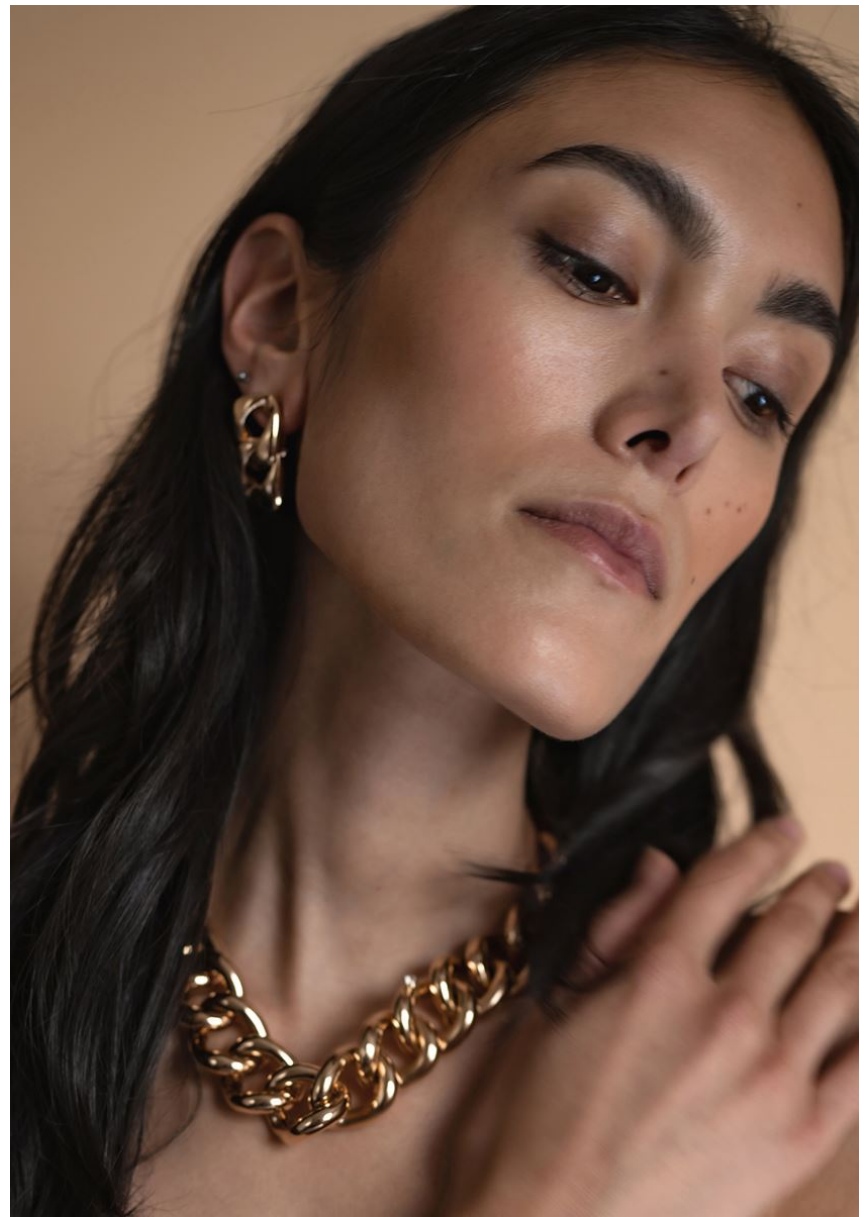

HEIGHT **5' 10"** BUST **31"**  
WAIST **23"** HIPS **35"**  
SHOES **8.5** HAIR **DARK BROWN**  
EYES **BROWN**