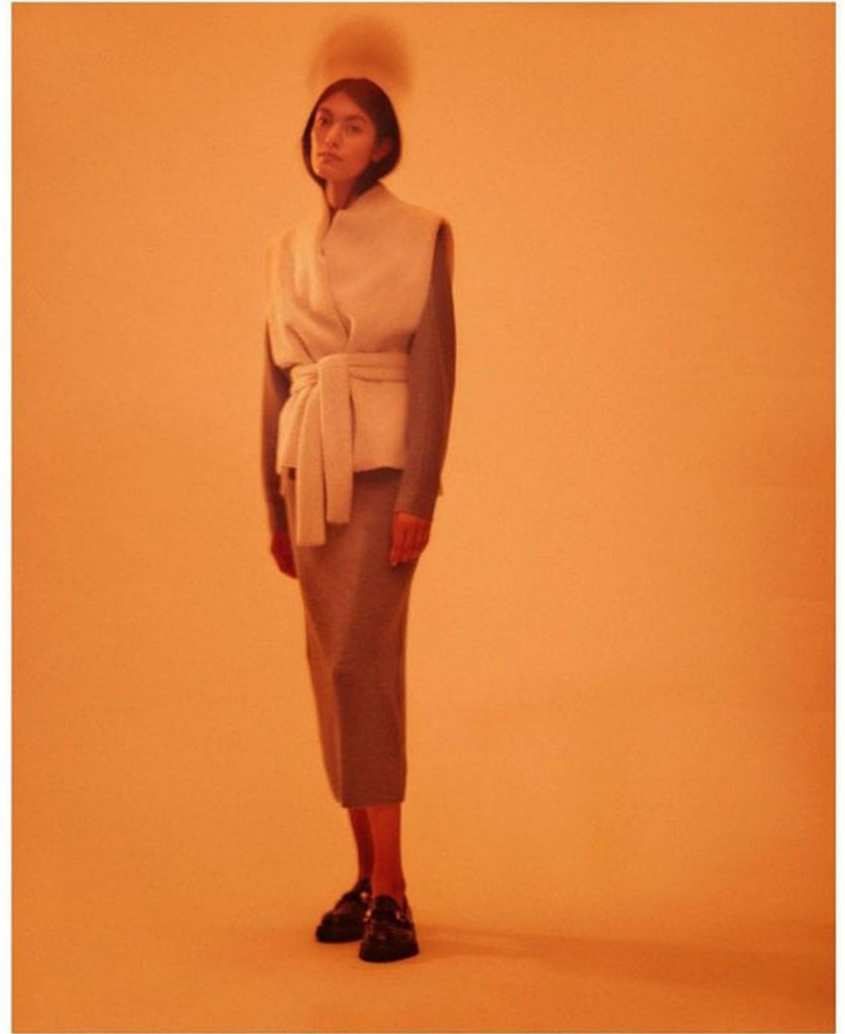

JILL DELLER

GRÖSSE **178** OBERWEITE **80**
TAILLE **60** HÜFTE **89**
SCHUHE **40** HAARE **DUNKELBRAUN**
AUGEN **BRAUN**

Hamburg +49 40 413 236 - 0 Berlin +49 30 616 606 - 6
www.m4models.de

HEIGHT **5' 10"** BUST **31"**
WAIST **23"** HIPS **35"**
SHOES **8.5** HAIR **DARK BROWN**
EYES **BROWN**