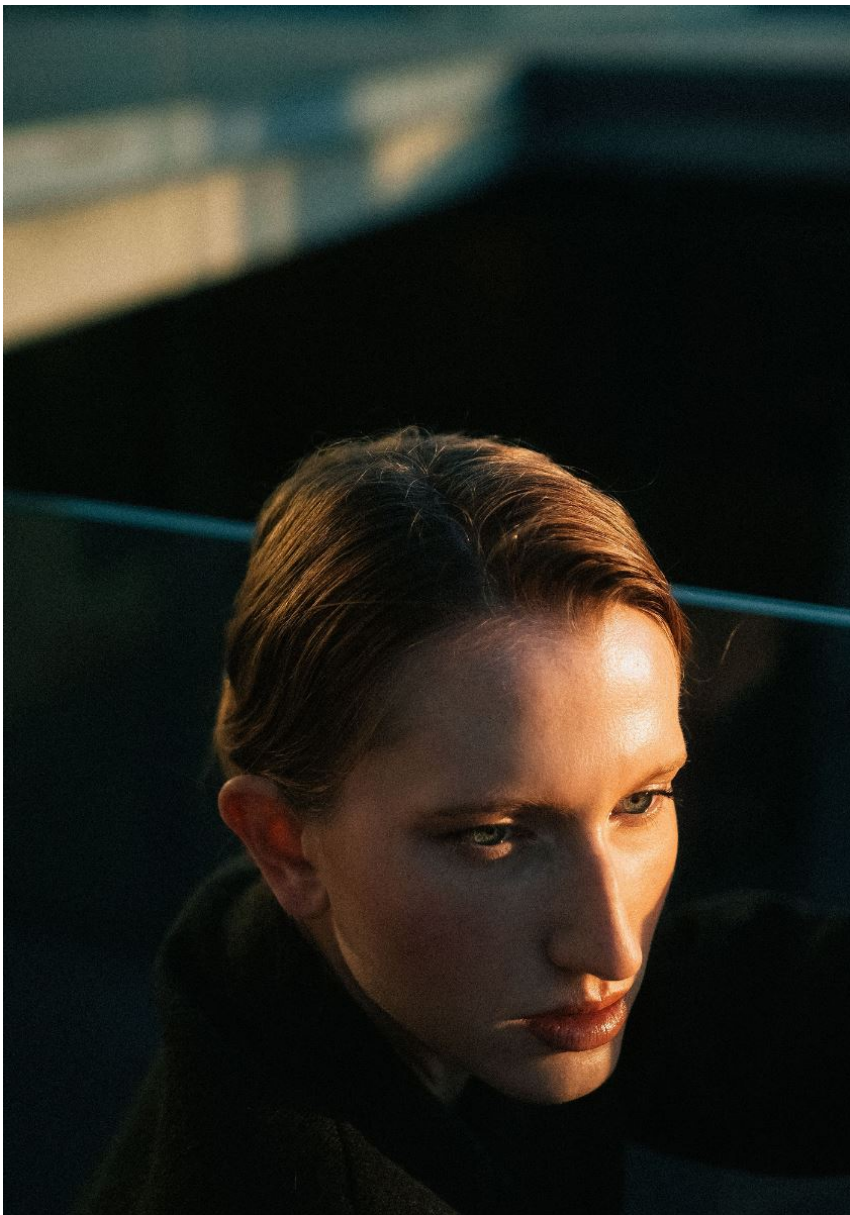

HEIGHT **5' 11"** BUST **33"**
 WAIST **23"** HIPS **35"**
 SHOES **9** HAIR **STRAWBERRY BLONDE**
 EYES **BLUE-GREY**

LINDA N

GRÖSSE **180** OBERWEITE **85**
TAILLE **60** HÜFTE **88**
SCHUHE **40** HAARE **ROT-BLOND**
AUGEN **BLAU-GRAU**