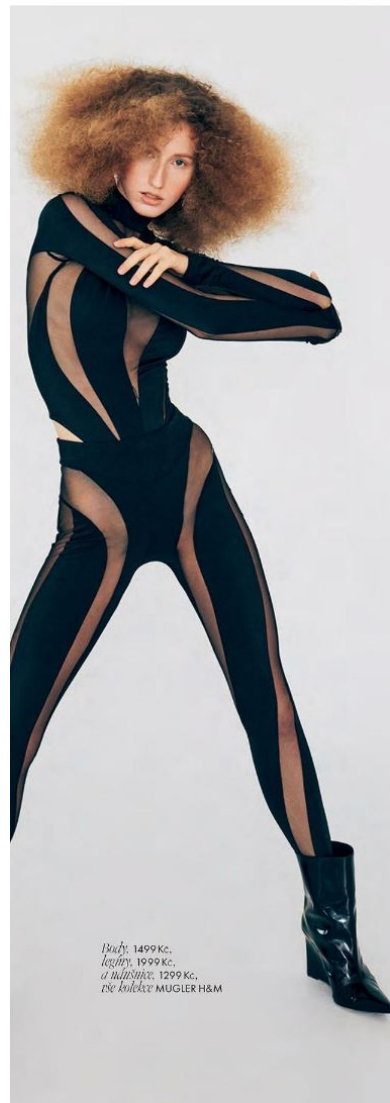

LINDA N

GRÖSSE **180** OBERWEITE **85**
TAILLE **60** HÜFTE **88**
SCHUHE **40** HAARE **ROT-BLOND**
AUGEN **BLAU-GRAU**

HEIGHT **5' 11"** BUST **33"**
WAIST **23"** HIPS **35"**
SHOES **9** HAIR **STRAWBERRY BLONDE**
EYES **BLUE-GREY**