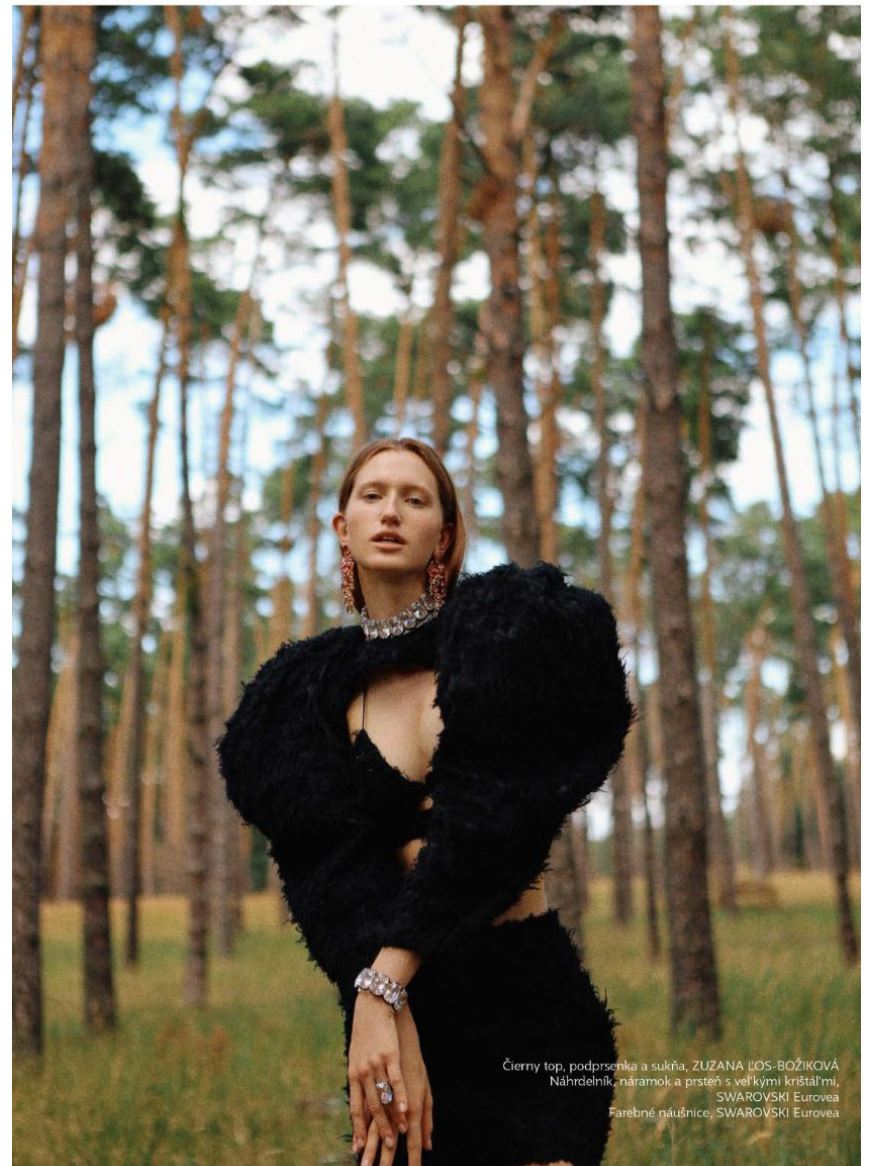

Čierny top, podprsenka a sukňa, ZUZANA LOS-BOŽIKOVÁ
Náhrdelník, náramok a prsteň s veľkými krištáľmi,
SWAROVSKI Eurovea
Farebné náušnice, SWAROVSKI Eurovea

HEIGHT **5' 11"** BUST **33"**
WAIST **23"** HIPS **35"**
SHOES **9** HAIR **STRAWBERRY BLONDE**
EYES **BLUE-GREY**