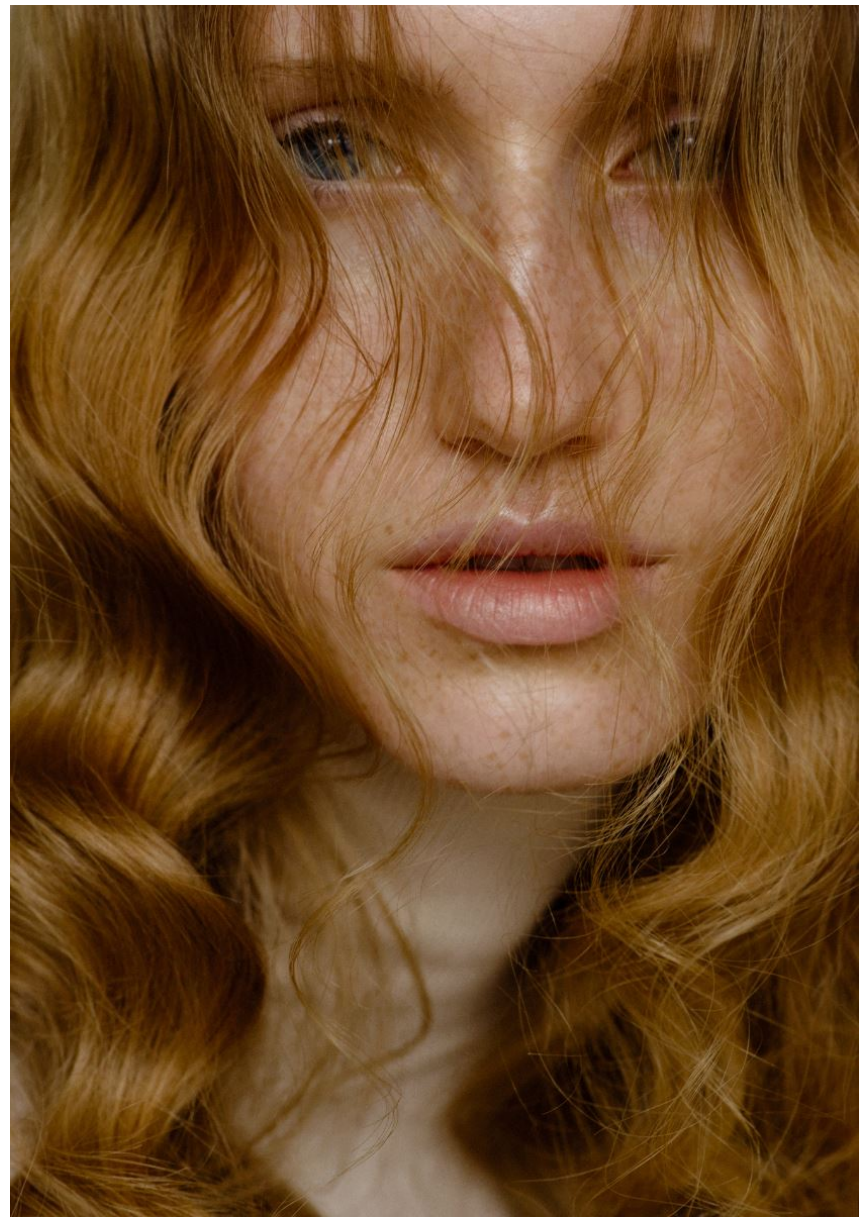

LINDA N

GRÖSSE **180** OBERWEITE **85**
TAILLE **60** HÜFTE **88**
SCHUHE **40** HAARE **ROT-BLOND**
AUGEN **BLAU-GRAU**

Hamburg +49 40 413 236 - 0 Berlin +49 30 616 606 - 6
www.m4models.de

HEIGHT **5' 11"** BUST **33"**
WAIST **23"** HIPS **35"**
SHOES **9** HAIR **STRAWBERRY BLONDE**
EYES **BLUE-GREY**