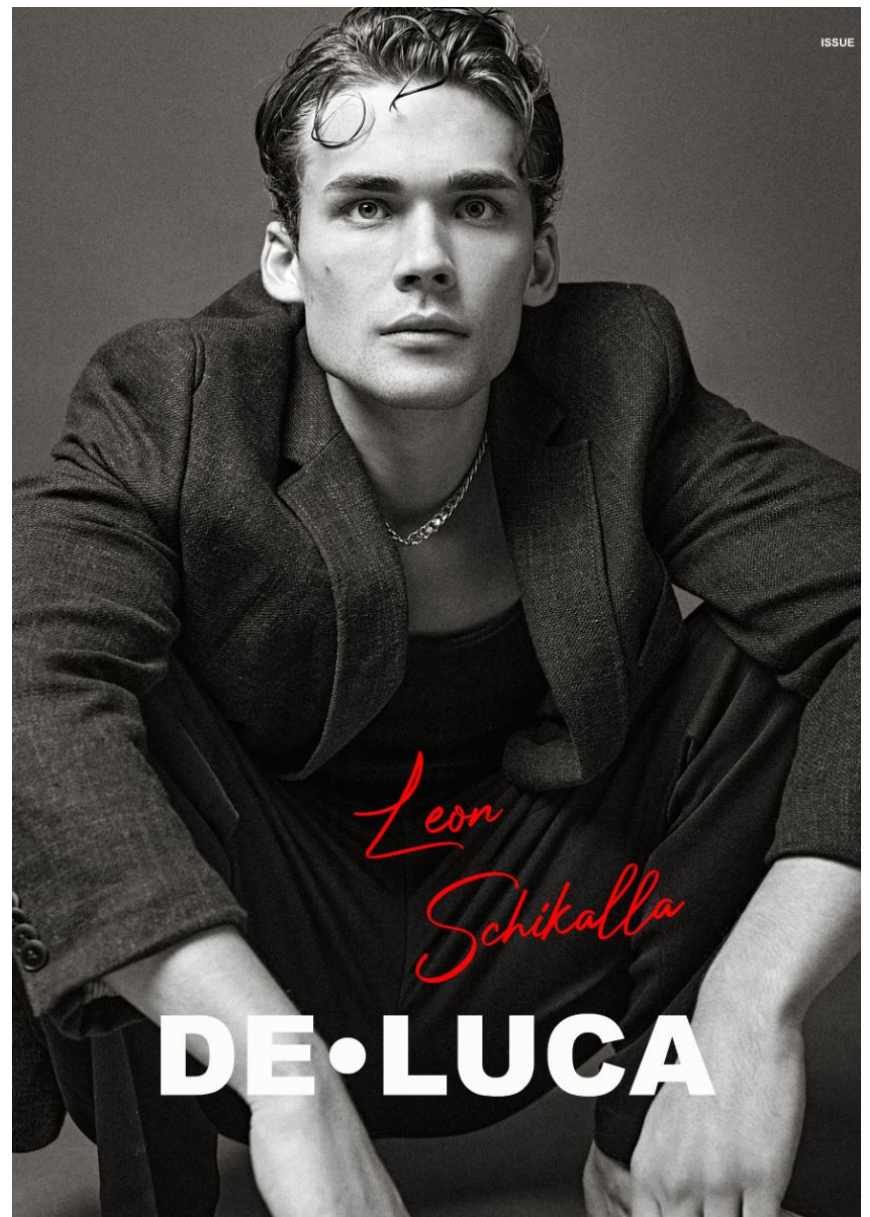

LEON SCHIKALLA

GRÖSSE **188** OBERWEITE **98**
TAILLE **76** HÜFTE **98**
SCHUHE **44** HAARE **BRAUN**
AUGEN **BLAU**

M
MODELS

Hamburg +49 40 413 236 - 0 Berlin +49 30 616 606 - 6
www.m4models.de

HEIGHT **6' 2"** BUST **38"**
WAIST **30"** HIPS **38"**
SHOES **11** HAIR **BROWN**
EYES **BLUE**