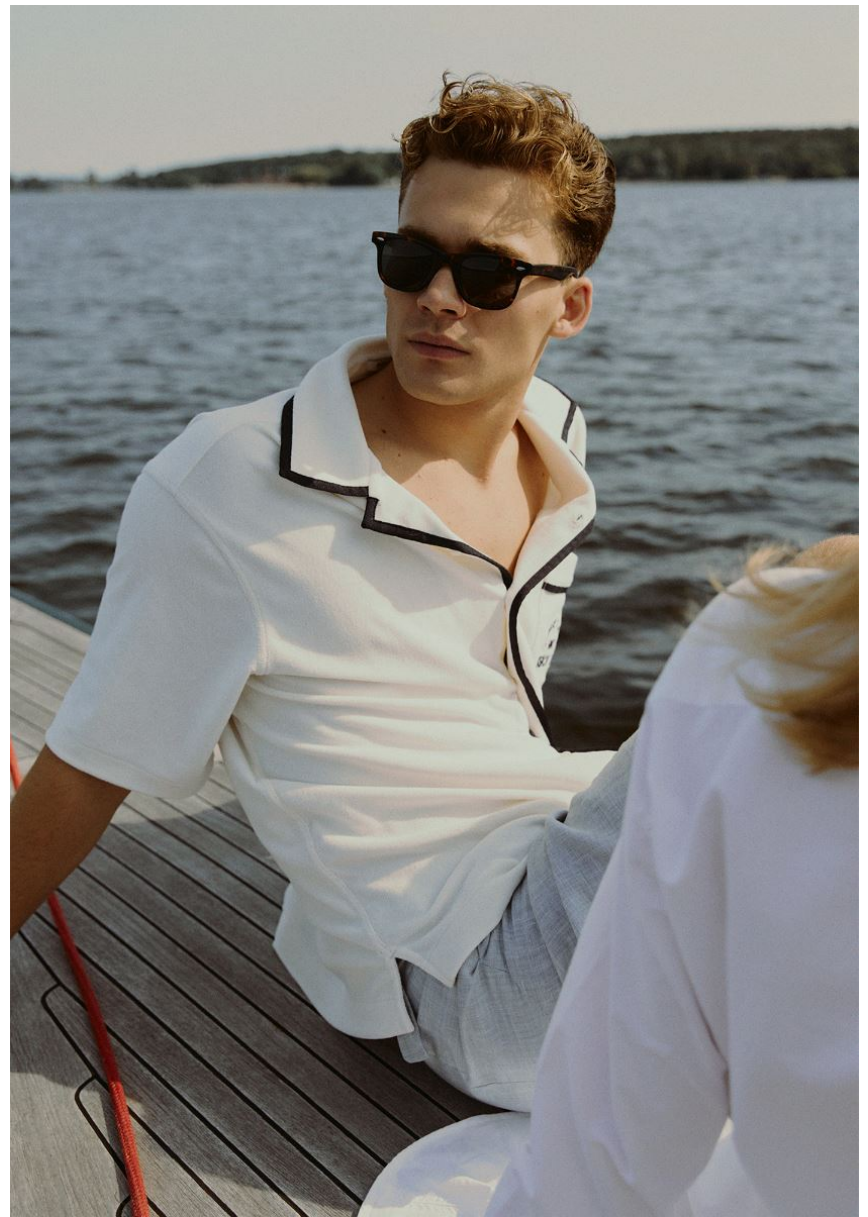

HEIGHT **6' 2"** BUST **38"**
WAIST **30"** HIPS **38"**
SHOES **11** HAIR **BROWN**
EYES **BLUE**

LEON SCHIKALLA

GRÖSSE **188** OBERWEITE **98**
TAILLE **76** HÜFTE **98**
SCHUHE **44** HAARE **BRAUN**
AUGEN **BLAU**