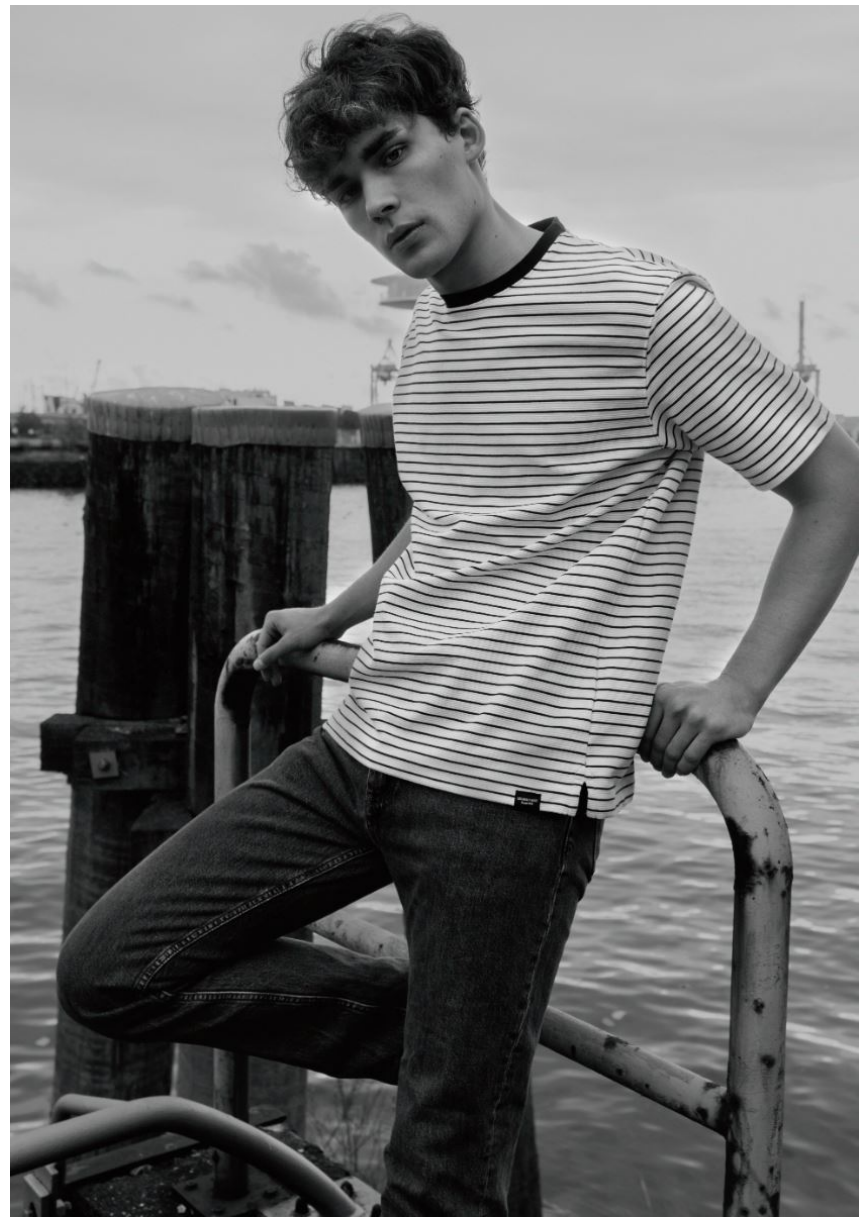

HEIGHT **6' 2"** BUST **38"**
WAIST **30"** HIPS **38"**
SHOES **11** HAIR **BROWN**
EYES **BLUE**

LEON SCHIKALLA

Hamburg +49 40 413 236 - 0 Berlin +49 30 616 606 - 6
www.m4models.de

LEON SCHIKALLA

GRÖSSE **188** OBERWEITE **98**
TAILLE **76** HÜFTE **98**
SCHUHE **44** HAARE **BRAUN**
AUGEN **BLAU**