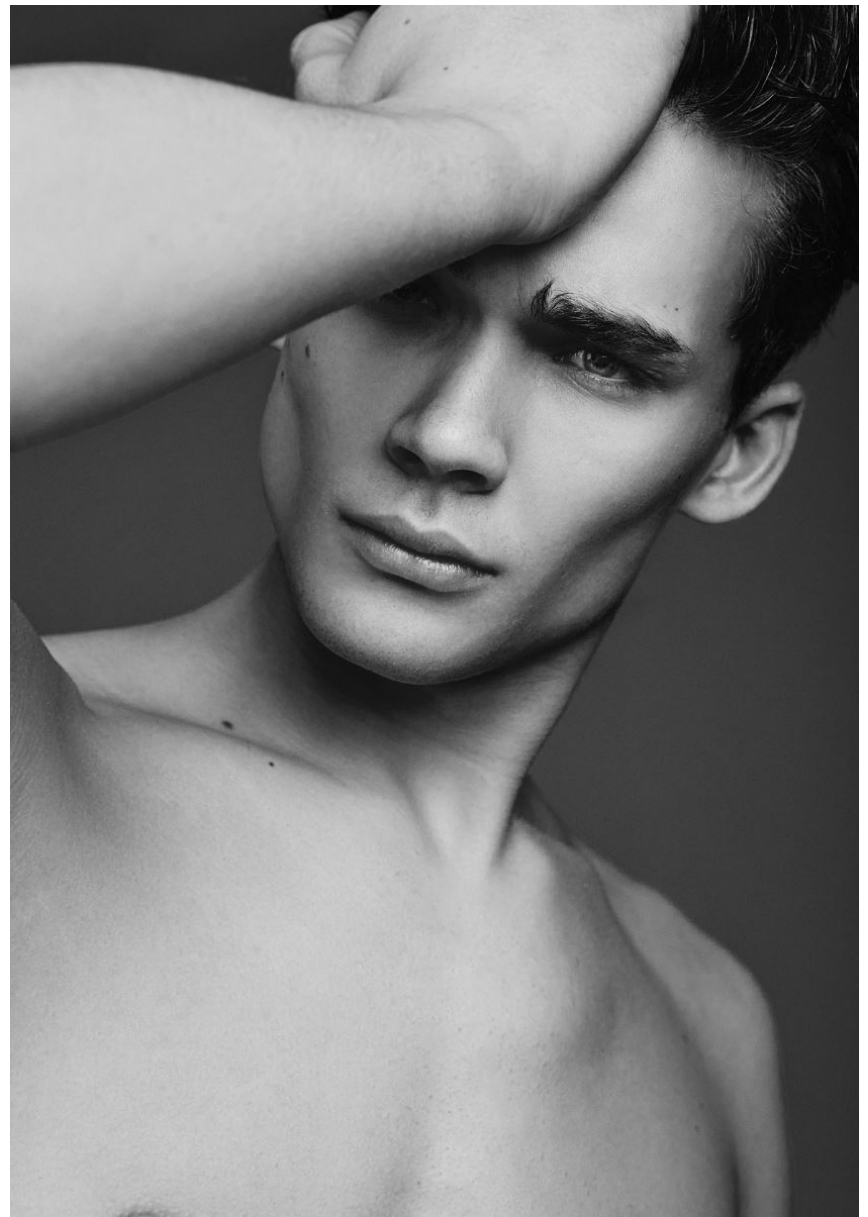

HEIGHT **6' 2"** BUST **38"**
WAIST **30"** HIPS **38"**
SHOES **11** HAIR **BROWN**
EYES **BLUE**

LEON SCHIKALLA

GRÖSSE **188** OBERWEITE **98**
TAILLE **76** HÜFTE **98**
SCHUHE **44** HAARE **BRAUN**
AUGEN **BLAU**

Hamburg +49 40 413 236 - 0 Berlin +49 30 616 606 - 6
www.m4models.de

HEIGHT **6' 2"** BUST **38"**
WAIST **30"** HIPS **38"**
SHOES **11** HAIR **BROWN**
EYES **BLUE**

LEON SCHIKALLA

GRÖSSE **188** OBERWEITE **98**
TAILLE **76** HÜFTE **98**
SCHUHE **44** HAARE **BRAUN**
AUGEN **BLAU**