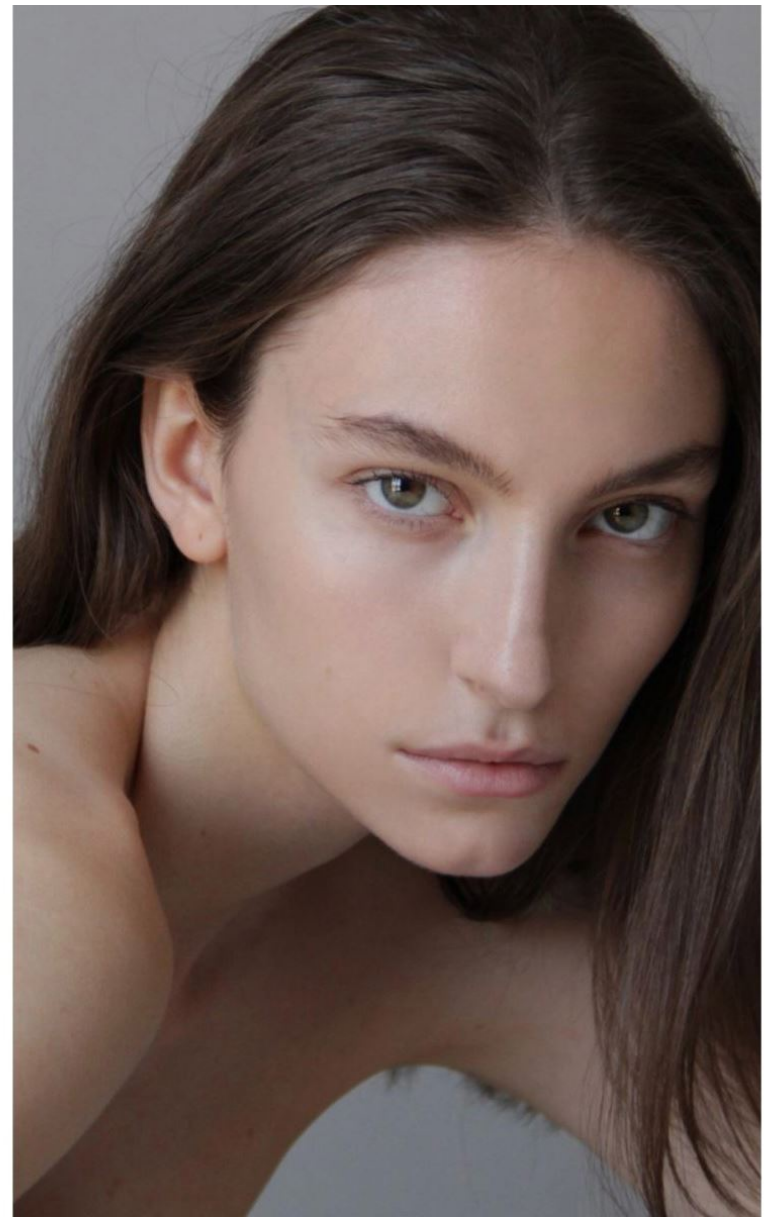

IULIA MORA

GRÖSSE **178** OBERWEITE **83**
TAILLE **62** HÜFTE **91**
SCHUHE **39** HAARE **DUNKELBLOND**
AUGEN **GRÜN**

Hamburg +49 40 413 236 - 0 Berlin +49 30 616 606 - 6
www.m4models.de

HEIGHT **5' 10"** BUST **32"**
WAIST **24"** HIPS **36"**
SHOES **8** HAIR **DARK BLONDE**
EYES **GREEN**