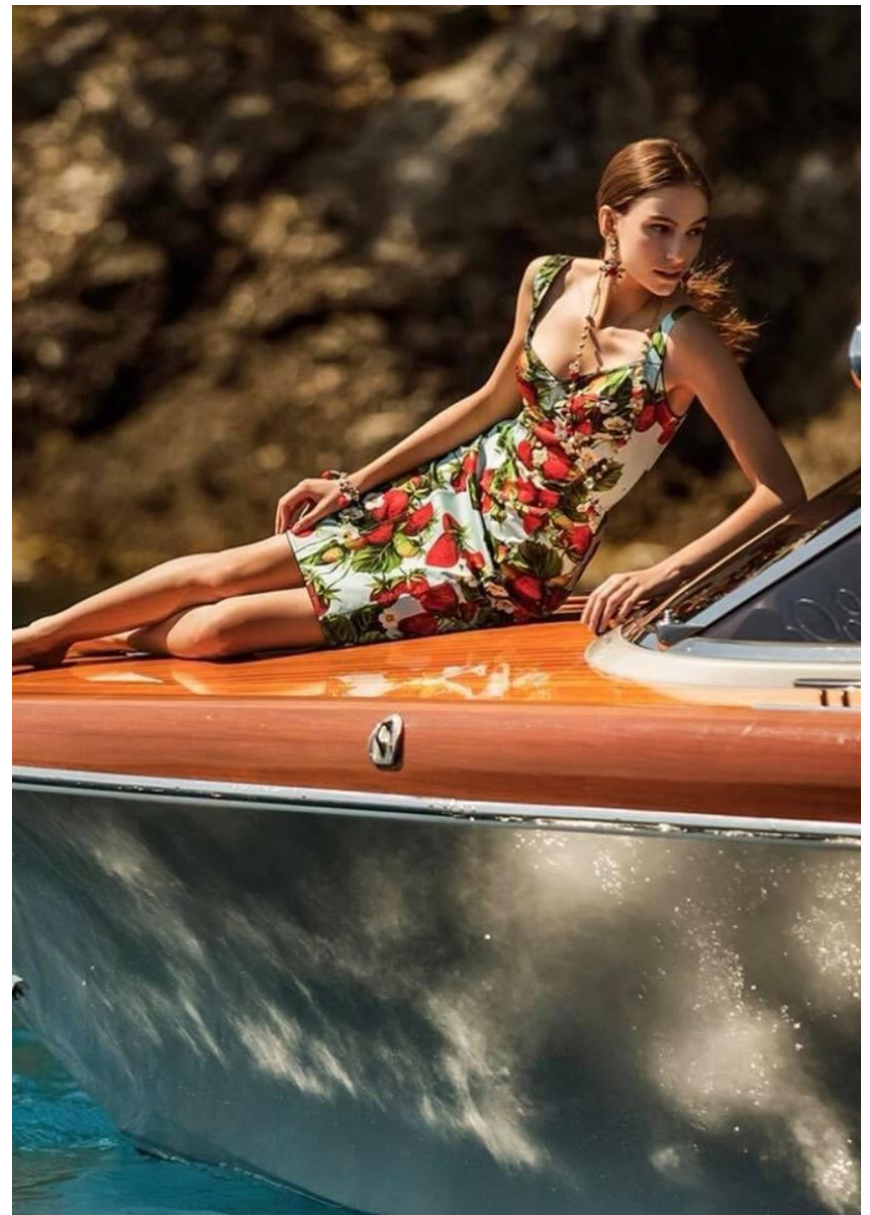

IULIA MORA

GRÖSSE **178** OBERWEITE **83**
TAILLE **62** HÜFTE **91**
SCHUHE **39** HAARE **DUNKELBLOND**
AUGEN **GRÜN**

Hamburg +49 40 413 236 - 0 Berlin +49 30 616 606 - 6
www.m4models.de

HEIGHT **5' 10"** BUST **32"**
WAIST **24"** HIPS **36"**
SHOES **8** HAIR **DARK BLONDE**
EYES **GREEN**