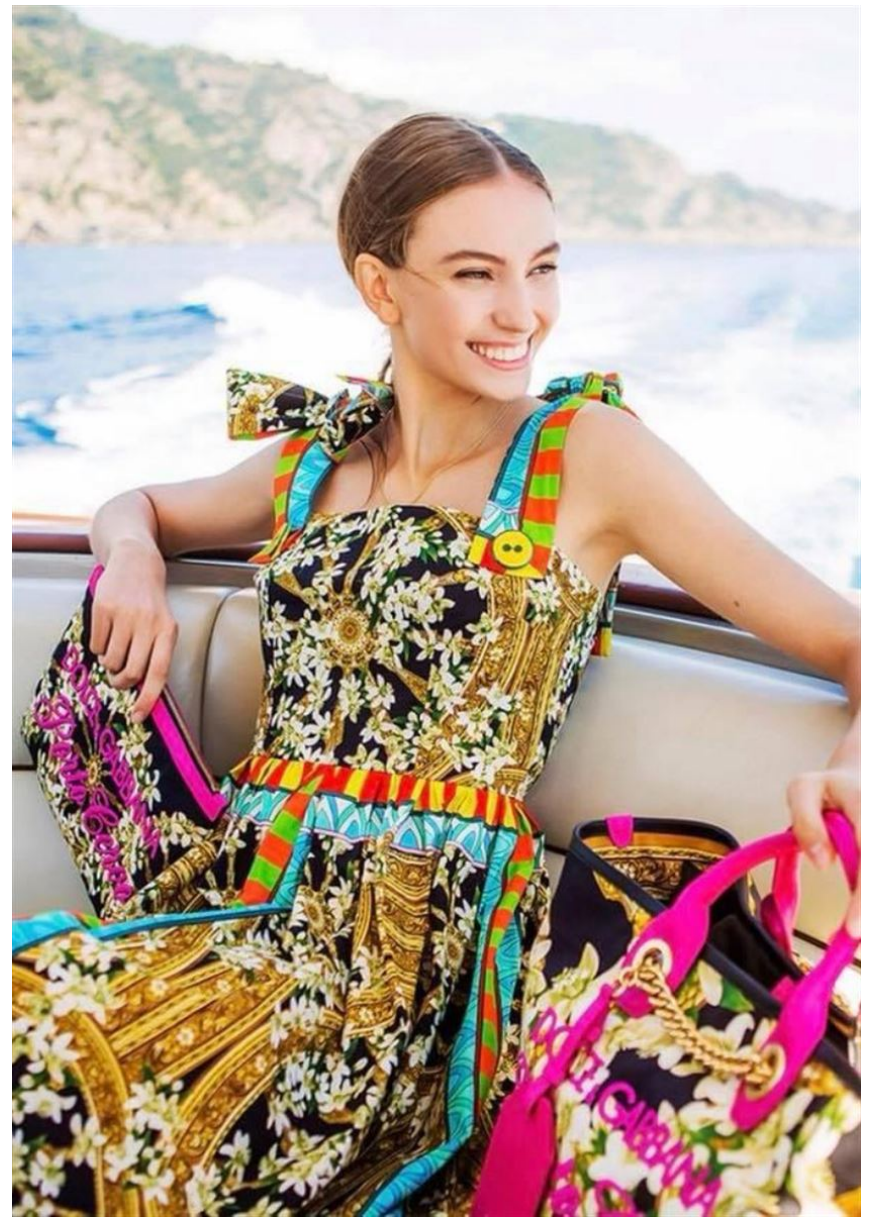

IULIA MORA

GRÖSSE **178** OBERWEITE **83**
TAILLE **62** HÜFTE **91**
SCHUHE **39** HAARE **DUNKELBLOND**
AUGEN **GRÜN**

M
MODELS

HEIGHT **5' 10"** BUST **32"**
WAIST **24"** HIPS **36"**
SHOES **8** HAIR **DARK BLONDE**
EYES **GREEN**

Hamburg +49 40 413 236 - 0 Berlin +49 30 616 606 - 6
www.m4models.de