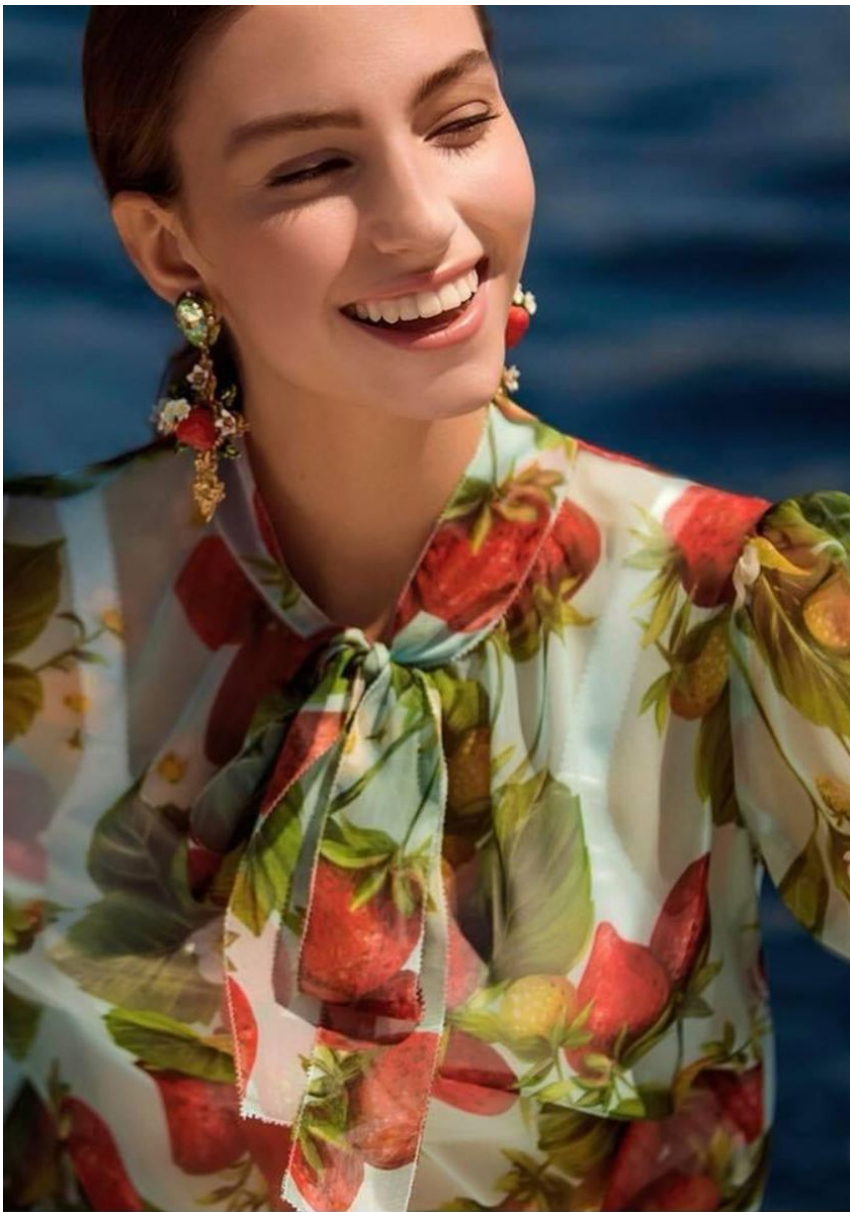

IULIA MORA

GRÖSSE **178** OBERWEITE **83**
TAILLE **62** HÜFTE **91**
SCHUHE **39** HAARE **DUNKELBLOND**
AUGEN **GRÜN**

Hamburg +49 40 413 236 - 0 Berlin +49 30 616 606 - 6
www.m4models.de

HEIGHT **5' 10"** BUST **32"**
WAIST **24"** HIPS **36"**
SHOES **8** HAIR **DARK BLONDE**
EYES **GREEN**