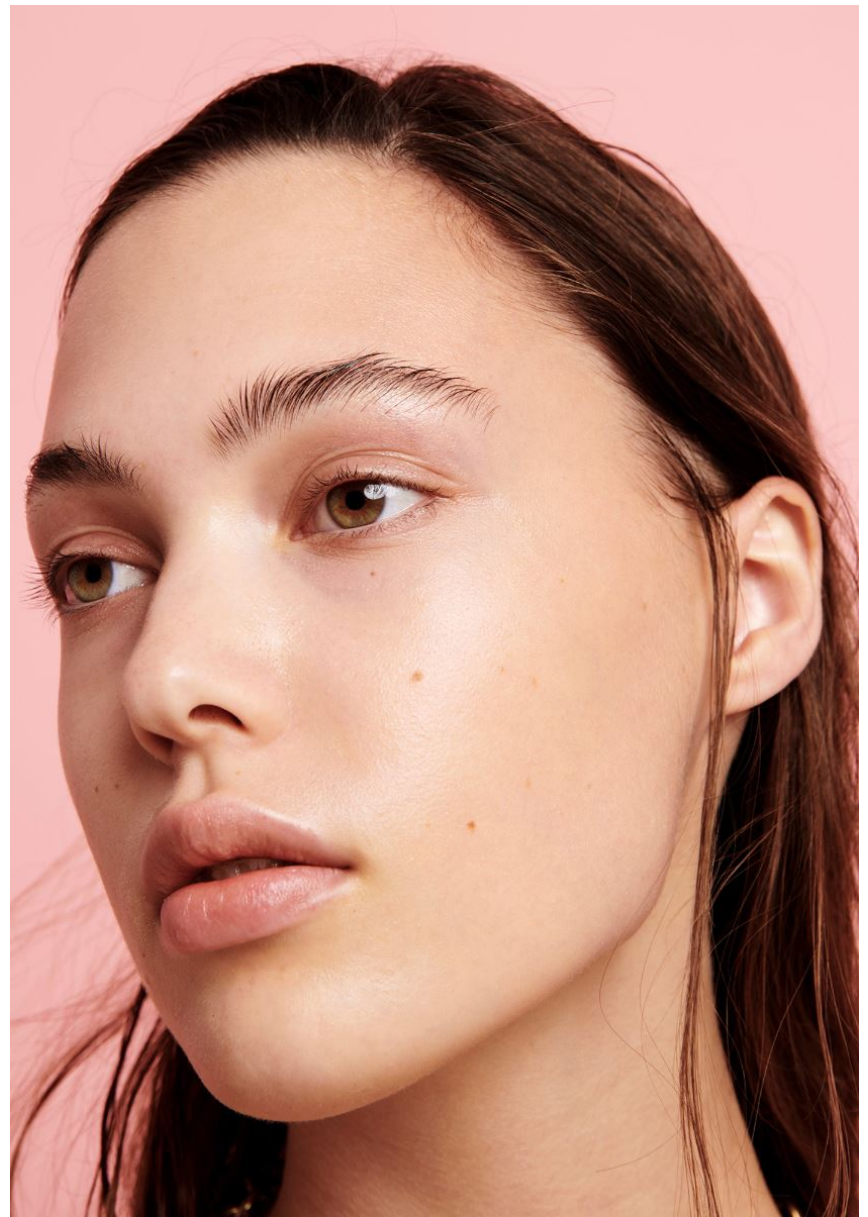

JULIA WOJTYGA

GRÖSSE **179** OBERWEITE **82**
TAILLE **61** HÜFTE **89**
SCHUHE **41** HAARE **BRAUN**
AUGEN **GRÜN**

Hamburg +49 40 413 236 - 0 Berlin +49 30 616 606 - 6
www.m4models.de

HEIGHT **5' 10.5"** BUST **32"**
WAIST **24"** HIPS **35"**
SHOES **9.5** HAIR **BROWN**
EYES **GREEN**