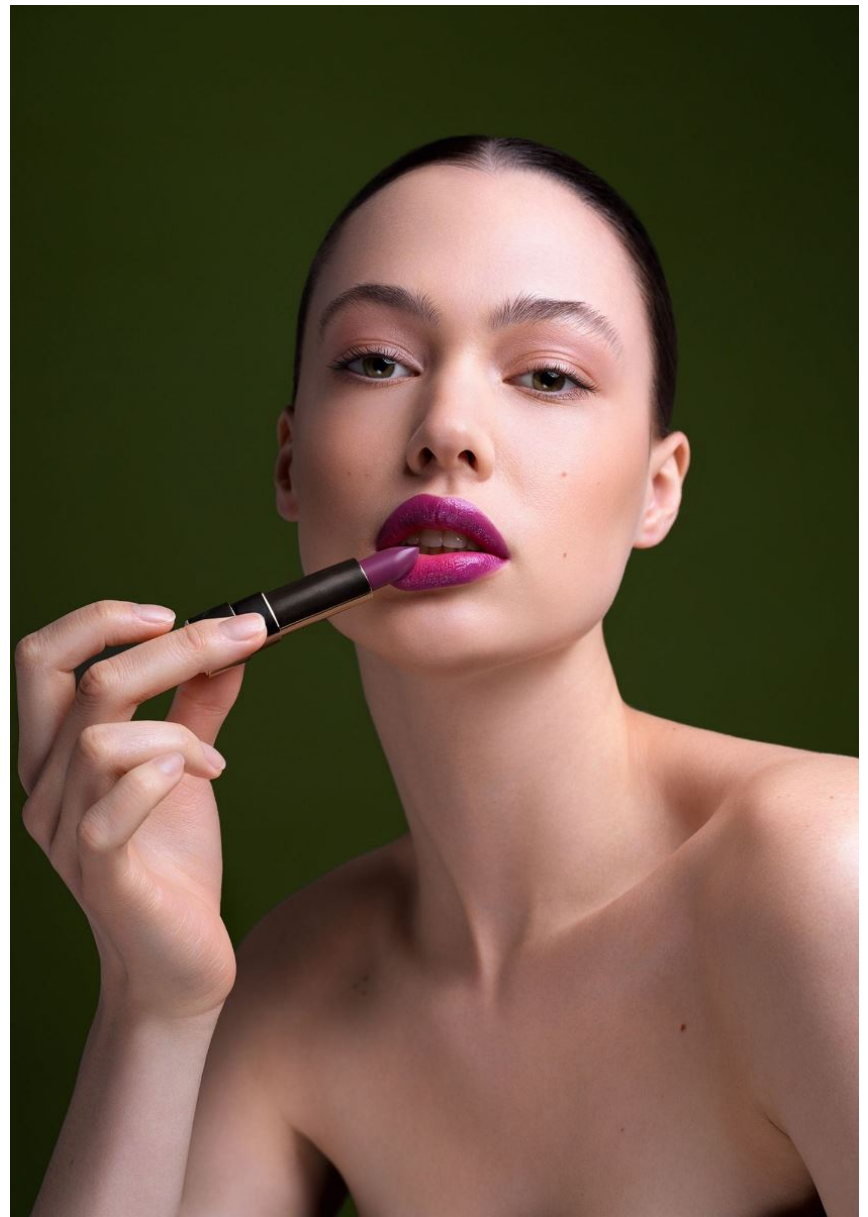

JULIA WOJTYGA

GRÖSSE **179** OBERWEITE **82**
TAILLE **61** HÜFTE **89**
SCHUHE **41** HAARE **BRAUN**
AUGEN **GRÜN**

Hamburg +49 40 413 236 - 0 Berlin +49 30 616 606 - 6
www.m4models.de

HEIGHT **5' 10.5"** BUST **32"**
WAIST **24"** HIPS **35"**
SHOES **9.5** HAIR **BROWN**
EYES **GREEN**