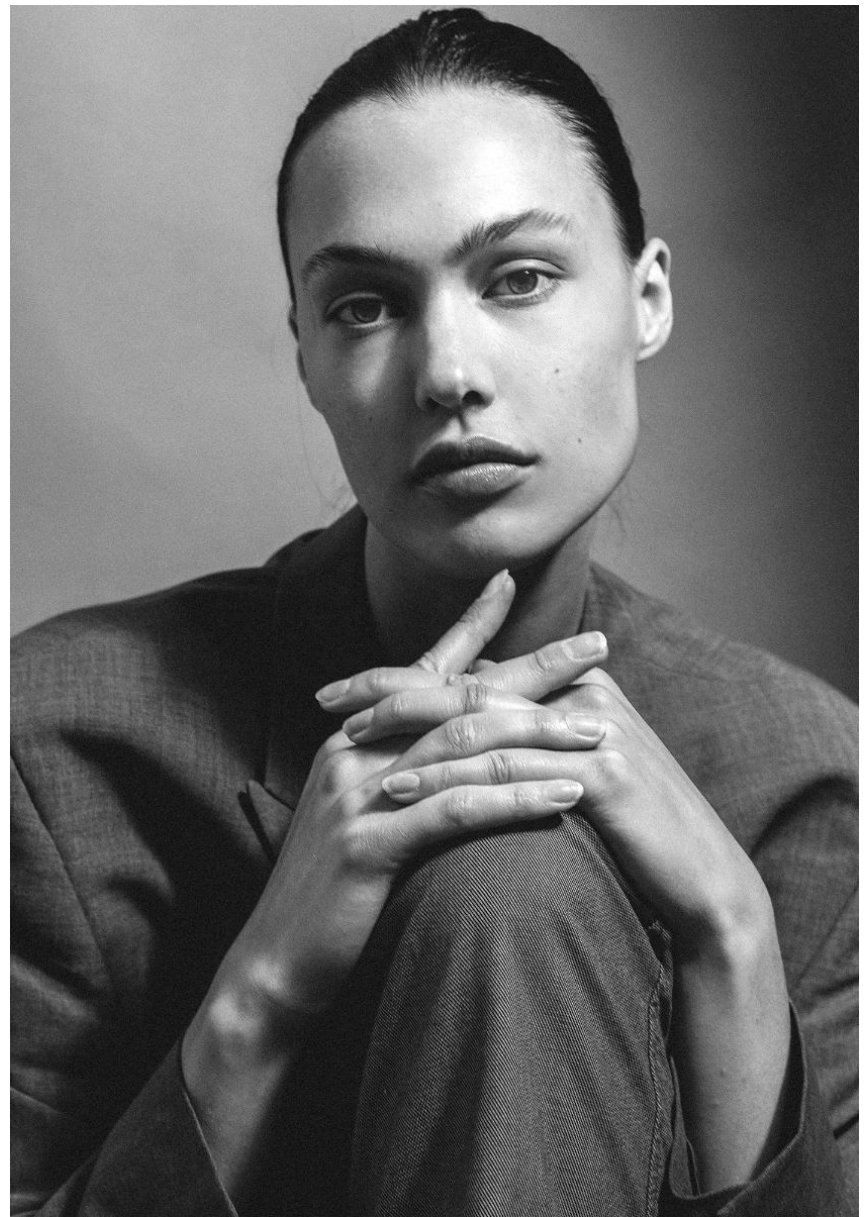

JULIA WOJTYGA

GRÖSSE **179** OBERWEITE **82**
TAILLE **61** HÜFTE **89**
SCHUHE **41** HAARE **BRAUN**
AUGEN **GRÜN**

Hamburg +49 40 413 236 - 0 Berlin +49 30 616 606 - 6
www.m4models.de

HEIGHT **5' 10.5"** BUST **32"**
WAIST **24"** HIPS **35"**
SHOES **9.5** HAIR **BROWN**
EYES **GREEN**