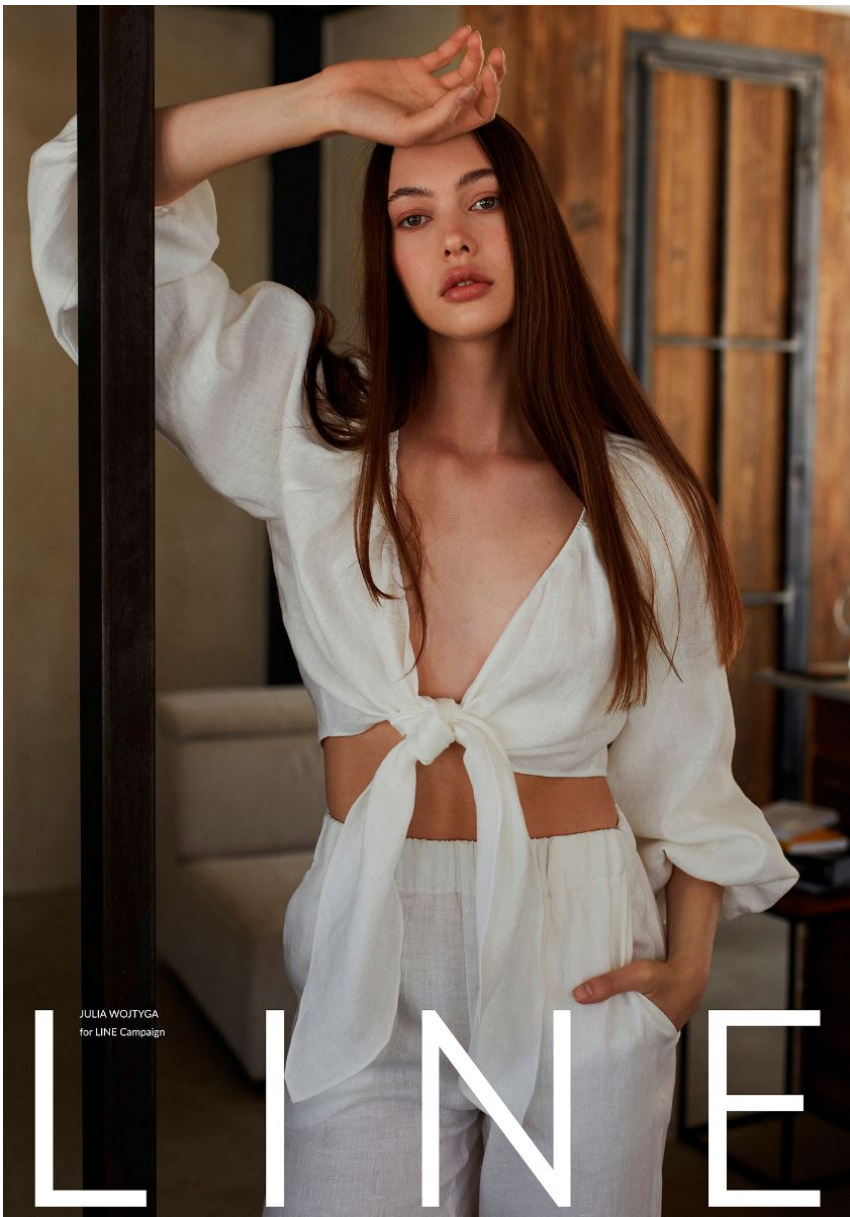

JULIA WOJTYGA

JULIA WOJTYGA

GRÖSSE **179** OBERWEITE **82**
TAILLE **61** HÜFTE **89**
SCHUHE **41** HAARE **BRAUN**
AUGEN **GRÜN**

Hamburg +49 40 413 236 - 0 Berlin +49 30 616 606 - 6
www.m4models.de

HEIGHT **5' 10.5"** BUST **32"**
WAIST **24"** HIPS **35"**
SHOES **9.5** HAIR **BROWN**
EYES **GREEN**