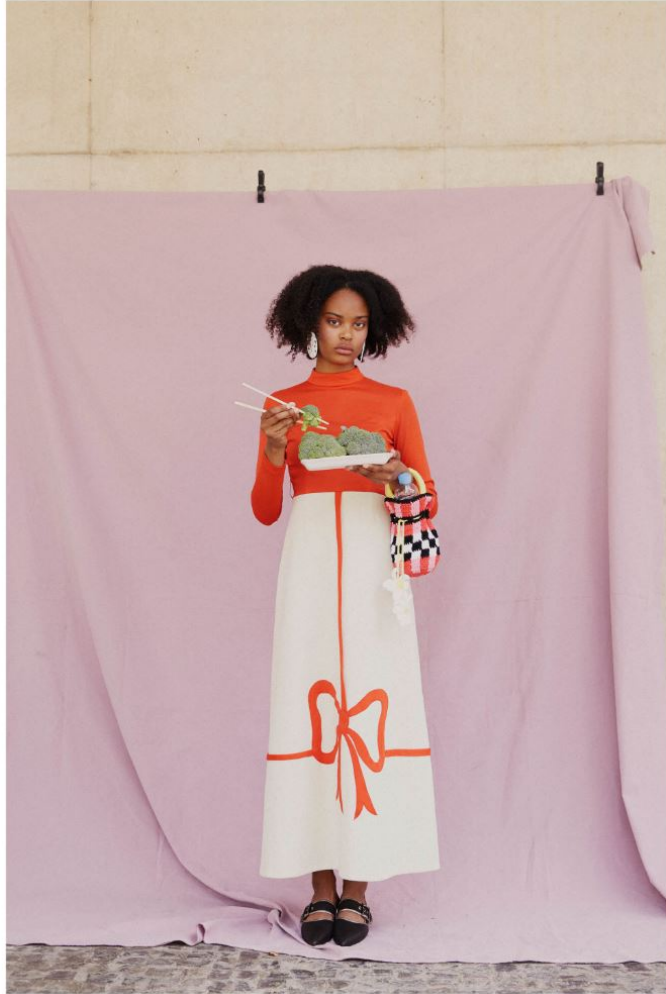

68

70

MAGATTE DIOP

GRÖSSE **175** OBERWEITE **84**
TAILLE **66** HÜFTE **90**
SCHUHE **40** HAARE **SCHWARZ**
AUGEN **SCHWARZ**

Hamburg +49 40 413 236 - 0 Berlin +49 30 616 606 - 6
www.m4models.de

HEIGHT **5' 9"** BUST **33"**
WAIST **26"** HIPS **35"**
SHOES **8.5** HAIR **BLACK**
EYES **BLACK**