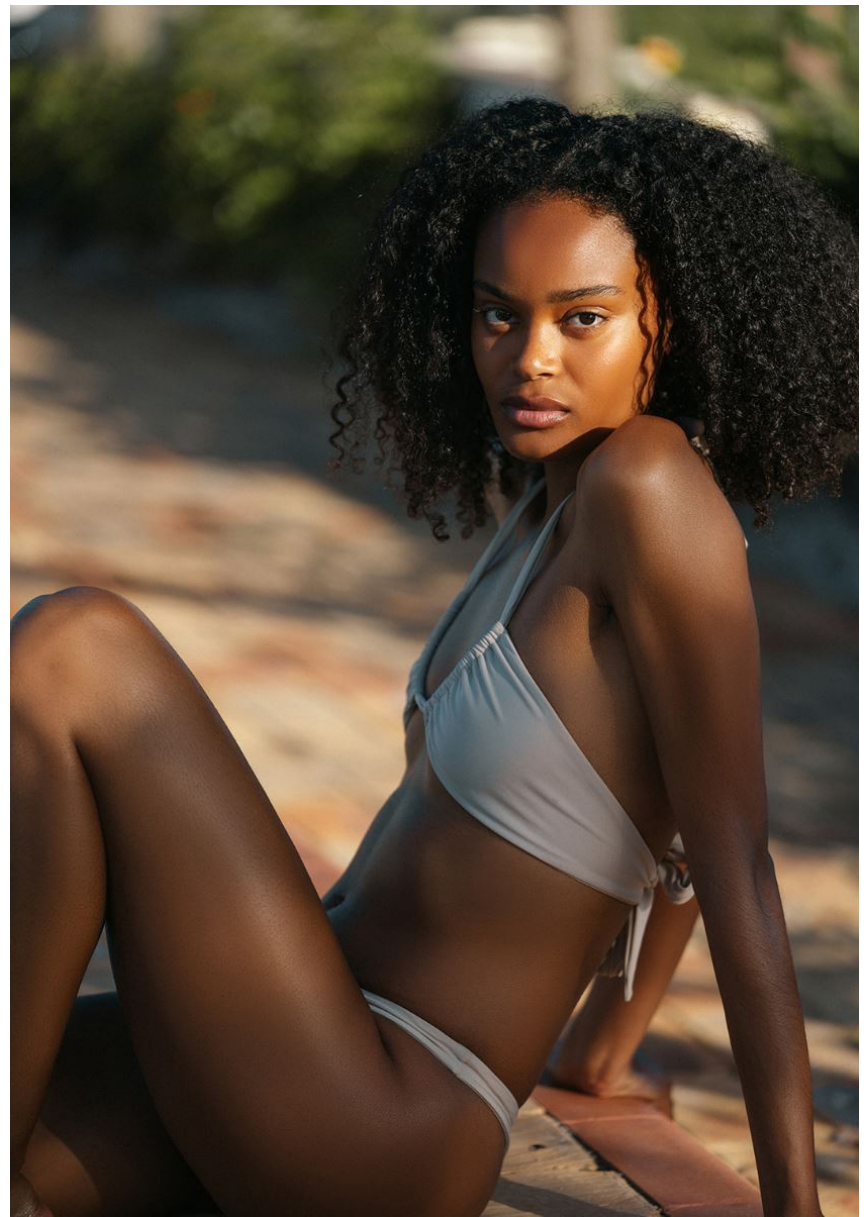

MAGATTE DIOP

GRÖSSE **175** OBERWEITE **84**
TAILLE **66** HÜFTE **90**
SCHUHE **40** HAARE **SCHWARZ**
AUGEN **SCHWARZ**

Hamburg +49 40 413 236 - 0 Berlin +49 30 616 606 - 6
www.m4models.de

HEIGHT **5' 9"** BUST **33"**
WAIST **26"** HIPS **35"**
SHOES **8.5** HAIR **BLACK**
EYES **BLACK**