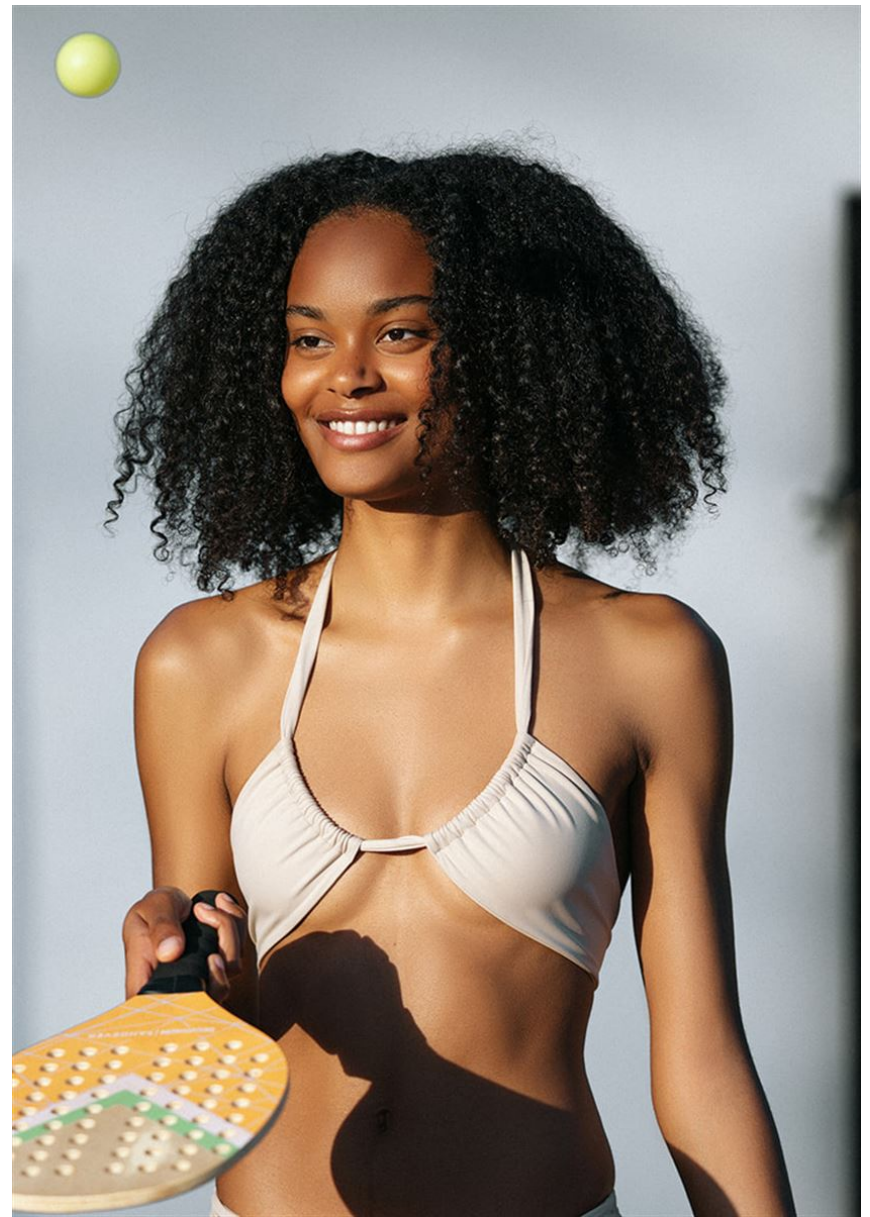

MAGATTE DIOP

GRÖSSE **175** OBERWEITE **84**
TAILLE **66** HÜFTE **90**
SCHUHE **40** HAARE **SCHWARZ**
AUGEN **SCHWARZ**

Hamburg +49 40 413 236 - 0 Berlin +49 30 616 606 - 6
www.m4models.de

HEIGHT **5' 9"** BUST **33"**
WAIST **26"** HIPS **35"**
SHOES **8.5** HAIR **BLACK**
EYES **BLACK**