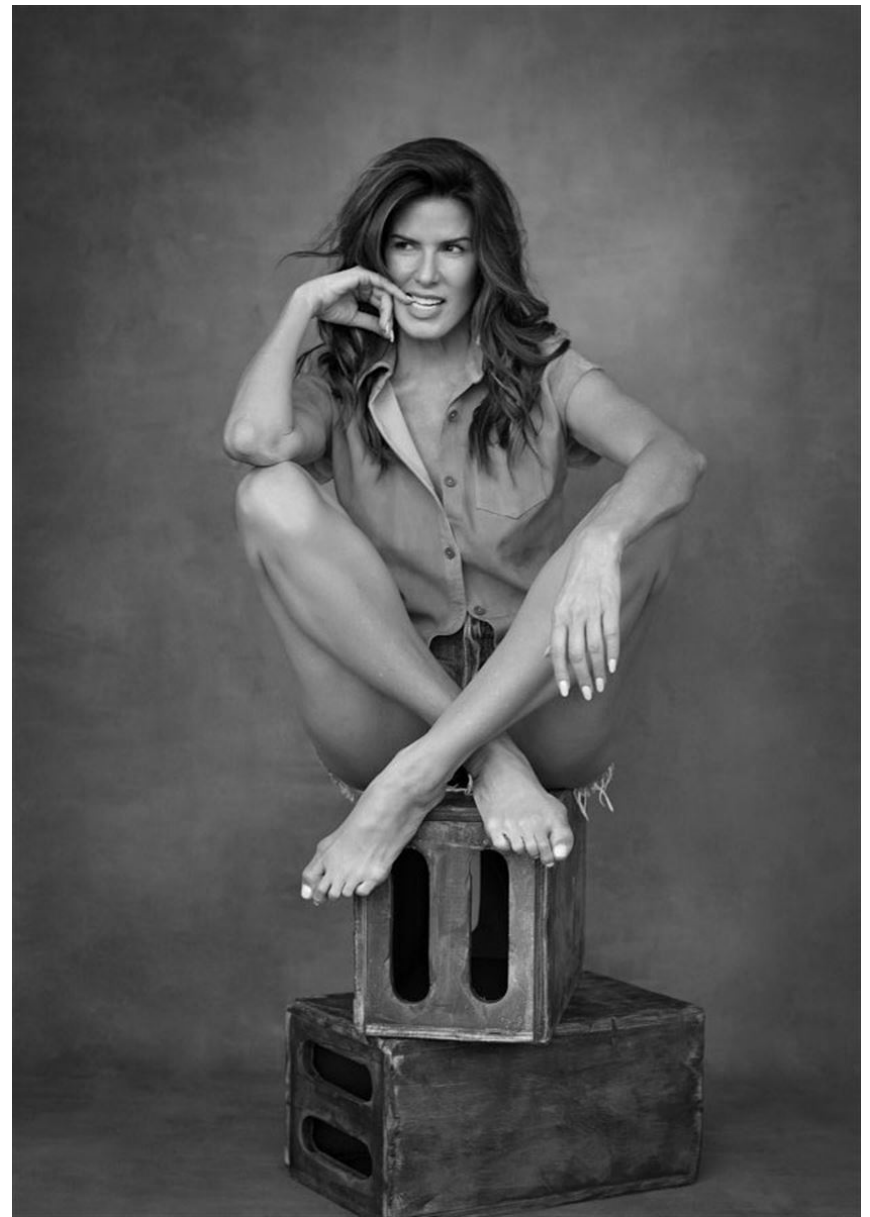

CHRISTINA ESTRADA

CHRISTINA ESTRADA

GRÖSSE **178** OBERWEITE **87**
TAILLE **63** HÜFTE **91**
SCHUHE **40** HAARE **BRAUN**
AUGEN **BRAUN**

Hamburg +49 40 413 236 - 0 Berlin +49 30 616 606 - 6
www.m4models.de

HEIGHT **5' 10"** BUST **34"**
WAIST **24"** HIPS **36"**
SHOES **9** HAIR **BROWN**
EYES **BROWN**

CHRISTINA ESTRADA

GRÖSSE **178** OBERWEITE **87**
TAILLE **63** HÜFTE **91**
SCHUHE **40** HAARE **BRAUN**
AUGEN **BRAUN**