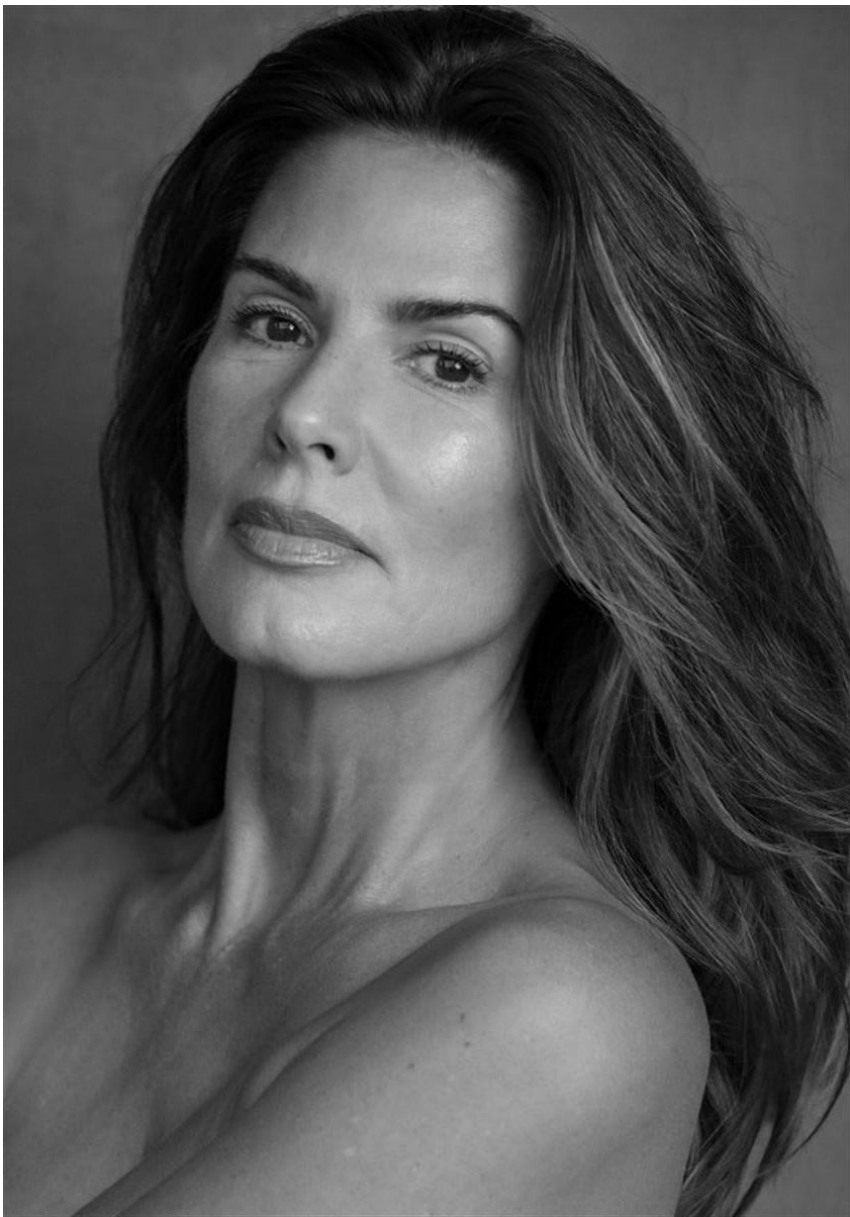

CHRISTINA ESTRADA

GRÖSSE **178** OBERWEITE **87**
TAILLE **63** HÜFTE **91**
SCHUHE **40** HAARE **BRAUN**
AUGEN **BRAUN**

Hamburg +49 40 413 236 - 0 Berlin +49 30 616 606 - 6
www.m4models.de

HEIGHT **5' 10"** BUST **34"**
WAIST **24"** HIPS **36"**
SHOES **9** HAIR **BROWN**
EYES **BROWN**