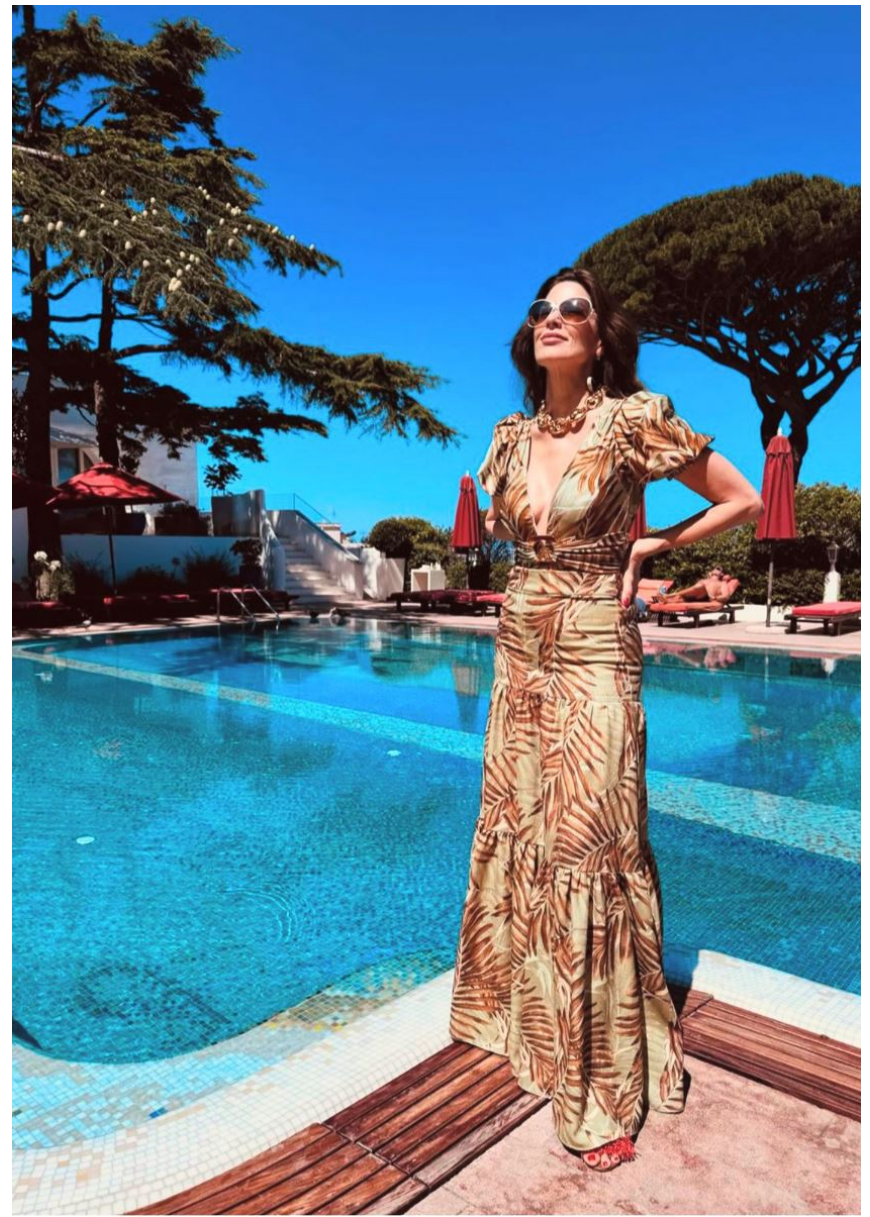

CHRISTINA ESTRADA

GRÖSSE **178** OBERWEITE **87**
TAILLE **63** HÜFTE **91**
SCHUHE **40** HAARE **BRAUN**
AUGEN **BRAUN**

Hamburg +49 40 413 236 - 0 Berlin +49 30 616 606 - 6
www.m4models.de

HEIGHT **5' 10"** BUST **34"**
WAIST **24"** HIPS **36"**
SHOES **9** HAIR **BROWN**
EYES **BROWN**