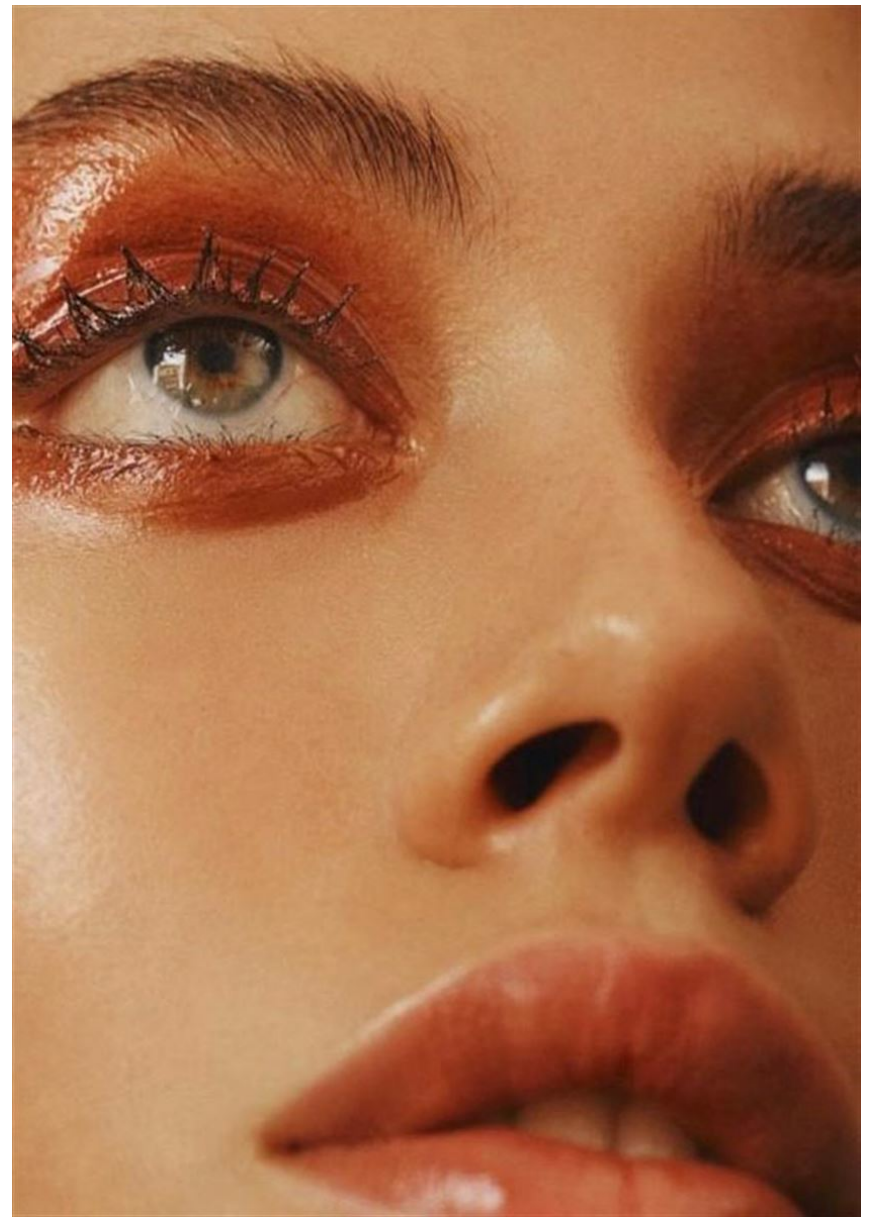

AIDA PORTUESI

AIDA PORTUESI

GRÖSSE **175** OBERWEITE **84**
TAILLE **60** HÜFTE **89**
SCHUHE **40** HAARE **BRAUN**
AUGEN **BLAU-GRÜN**

Hamburg +49 40 413 236 - 0 Berlin +49 30 616 606 - 6
www.m4models.de

HEIGHT **5' 9"** BUST **33"**
WAIST **23"** HIPS **35"**
SHOES **9** HAIR **BROWN**
EYES **BLUE-GREEN**

AIDA PORTUESI

GRÖSSE **175** OBERWEITE **84**
TAILLE **60** HÜFTE **89**
SCHUHE **40** HAARE **BRAUN**
AUGEN **BLAU-GRÜN**