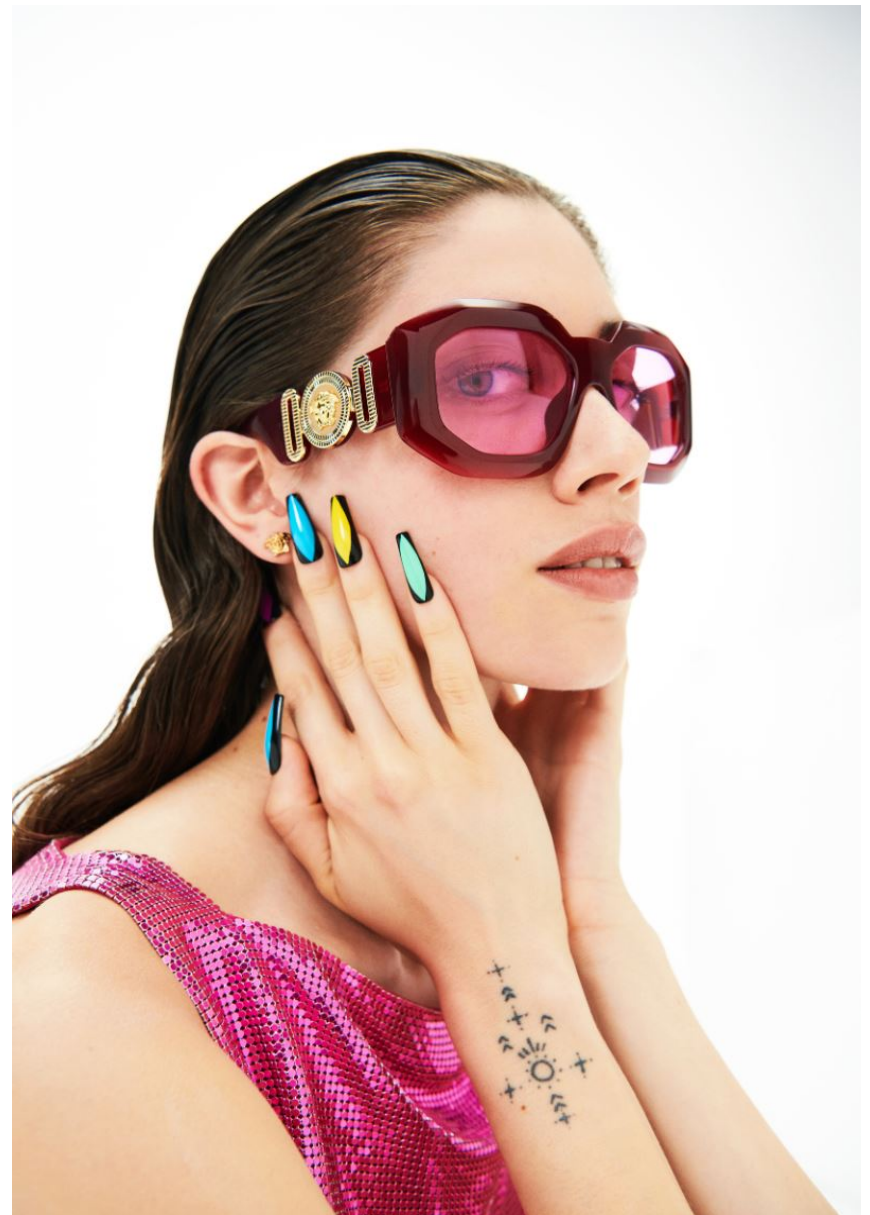

AIDA PORTUESI

GRÖSSE **175** OBERWEITE **84**
TAILLE **60** HÜFTE **89**
SCHUHE **40** HAARE **BRAUN**
AUGEN **BLAU-GRÜN**

Hamburg +49 40 413 236 - 0 Berlin +49 30 616 606 - 6
www.m4models.de

HEIGHT **5' 9"** BUST **33"**
WAIST **23"** HIPS **35"**
SHOES **9** HAIR **BROWN**
EYES **BLUE-GREEN**