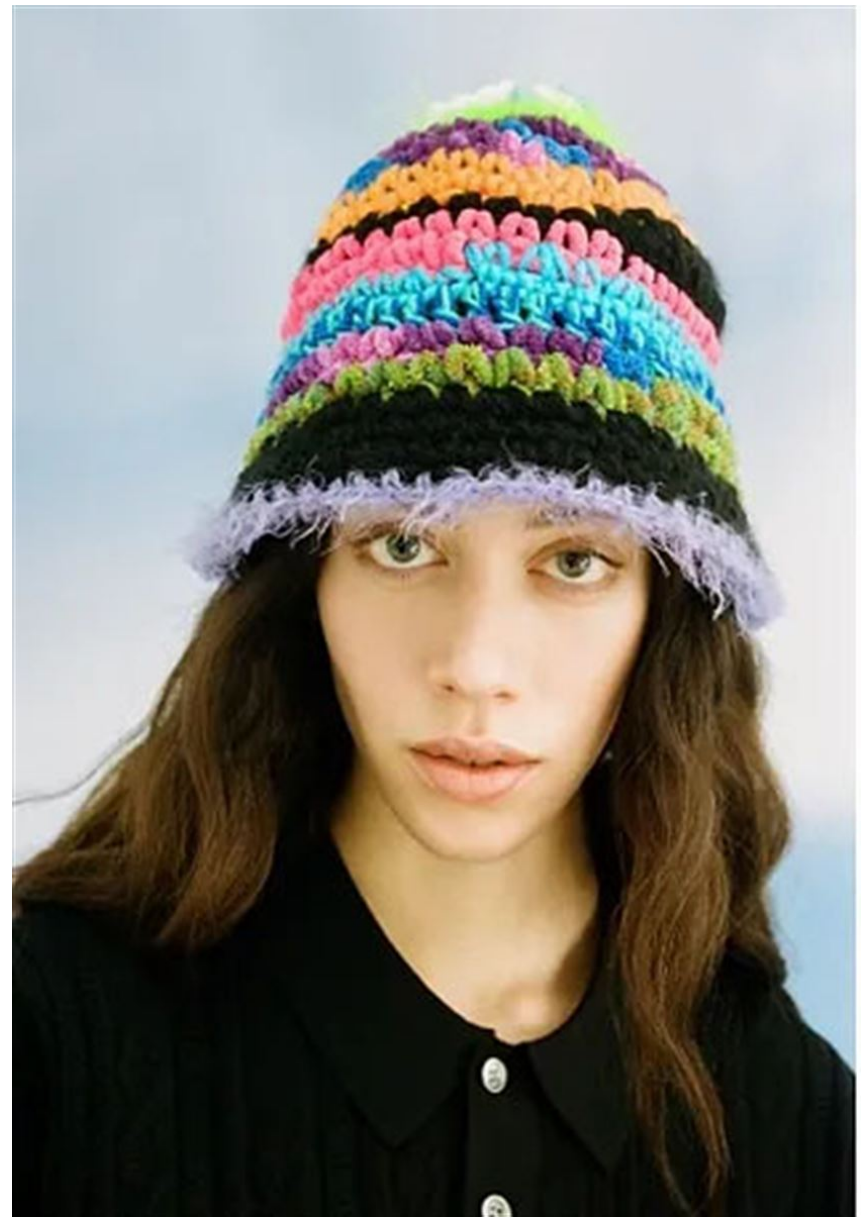

AIDA PORTUESI

GRÖSSE **175** OBERWEITE **84**
TAILLE **60** HÜFTE **89**
SCHUHE **40** HAARE **BRAUN**
AUGEN **BLAU-GRÜN**

Hamburg +49 40 413 236 - 0 Berlin +49 30 616 606 - 6
www.m4models.de

HEIGHT **5' 9"** BUST **33"**
WAIST **23"** HIPS **35"**
SHOES **9** HAIR **BROWN**
EYES **BLUE-GREEN**